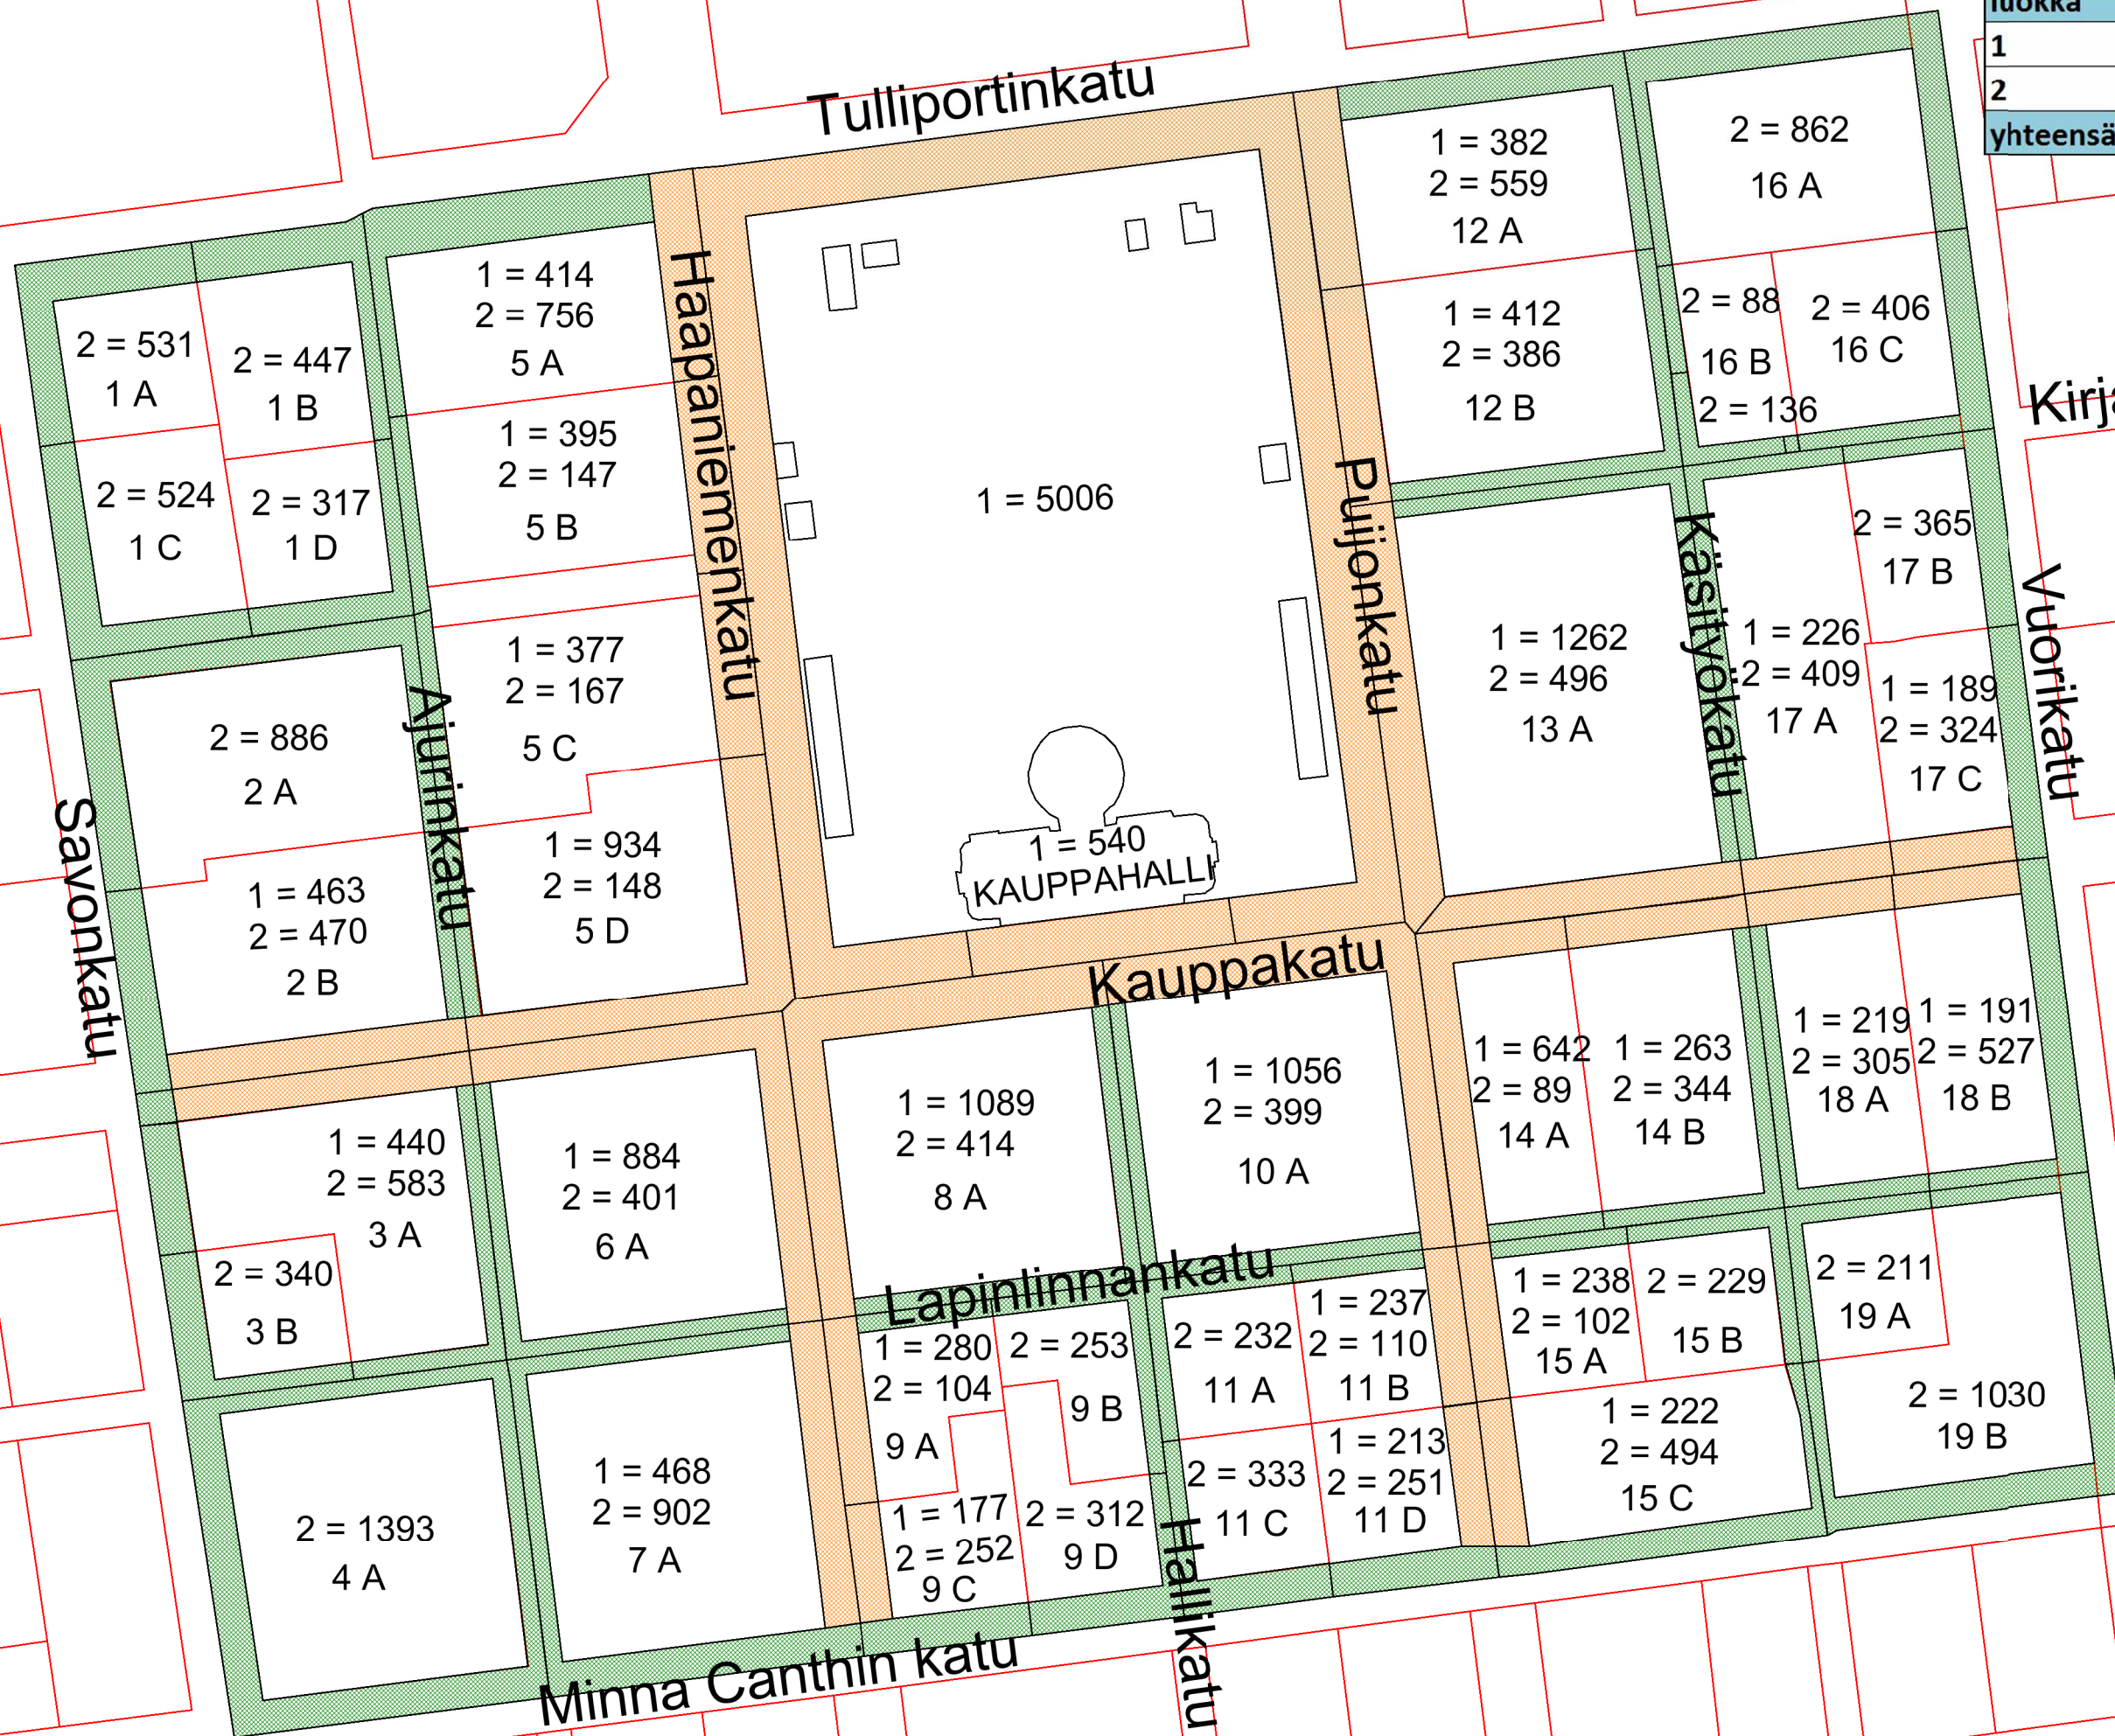

# KATUOSUUKSIEN MÄÄRÄALAT

luokka	ala
1	17219
2	18034
<b>yhteensä</b>	<b>35253</b>

Hatsalankatu

Savonkatu

Ajurininkatu

Haapaniemenkatu

Tulliportinkatu

Puijonkatu

Käsityökatu

Vuorikatu

Kirjastokatu

Kauppakatu

Lapinlinnankatu

Minna Canthin katu

Halikatu