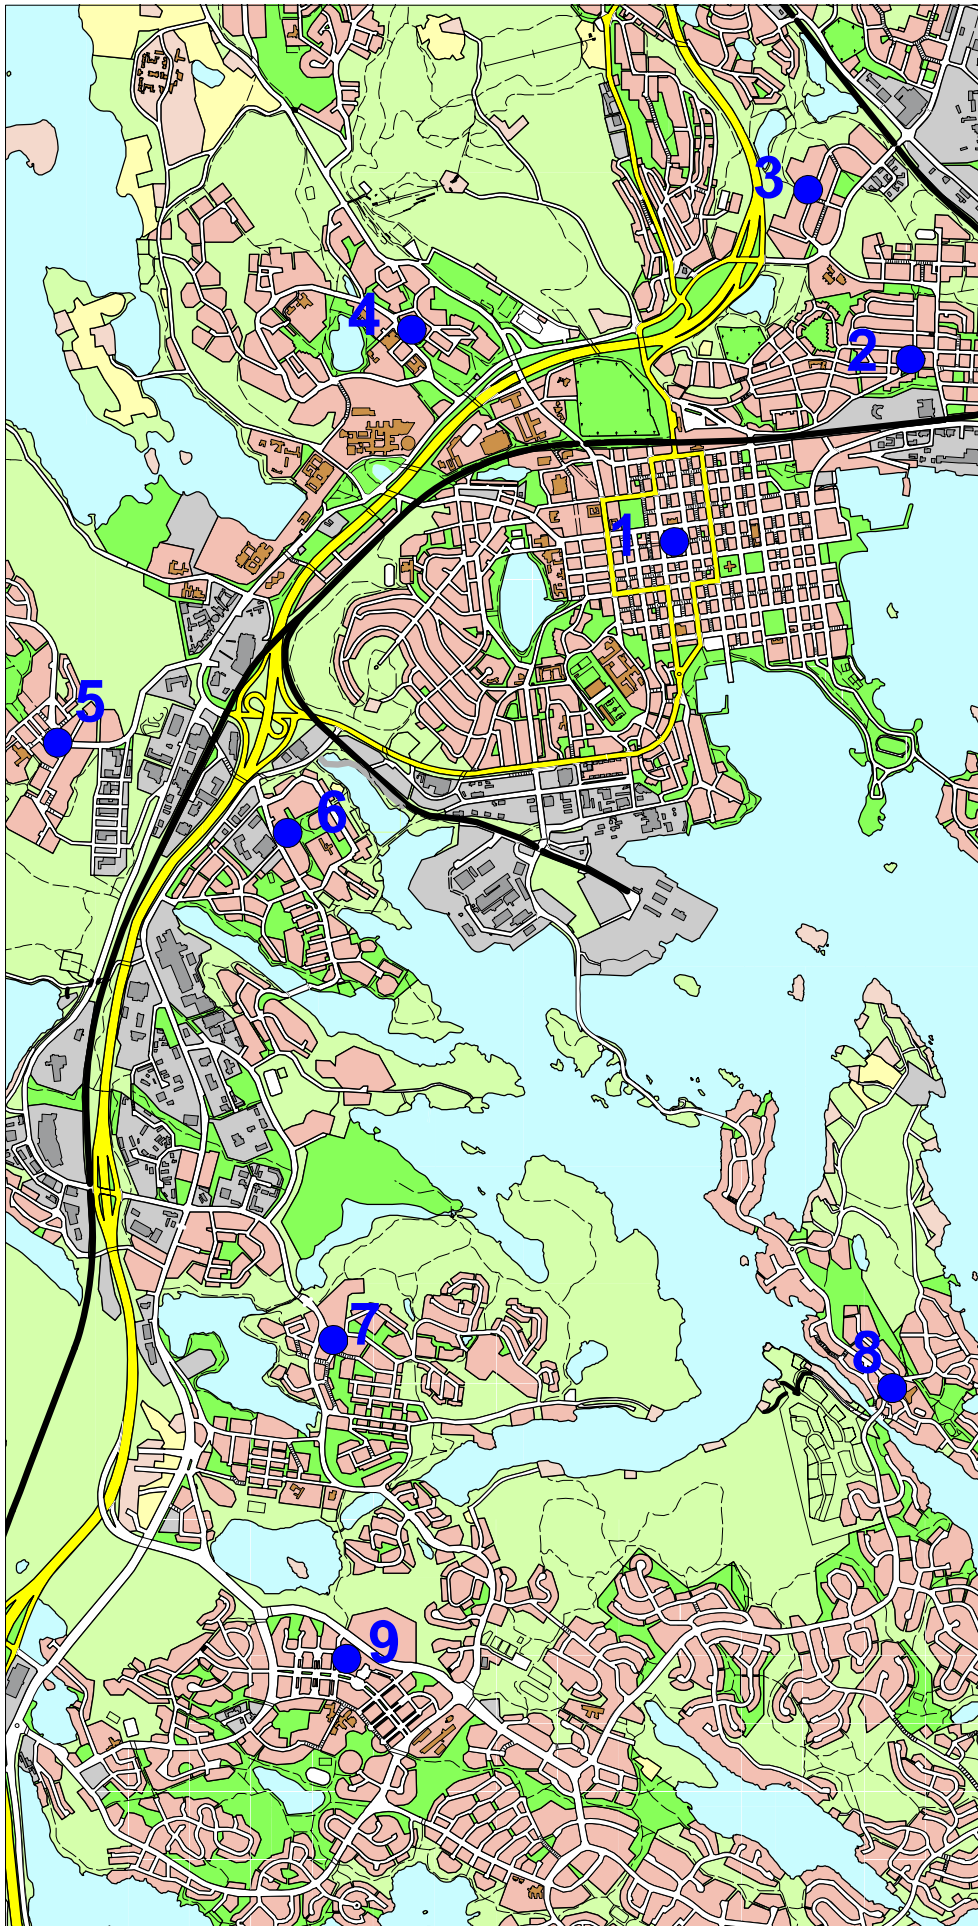

VAALIMAINOSPAIKAT KUNTAVAALIT 2017

1. Tori
 - a) Puijonkatu, Osuuspankin/ Sektorin edusta
 - b) Haapaniemenkatu, Sokoksen/ Torikulman edusta
2. Männistön tori
3. Saarijärventie
4. Puijonlaakso, Sammakkolammentien varsi
5. Neulamäen ostoskeskus
6. Särkiniemen tori
7. Jynkkä, Maitotien varsi
8. Keilankanta, Lehtoniementien varsi
9. Petosen ostoskeskus
10. Melalahti, Keskustie
11. Vehmersalmi
12. Kurkimäki
13. Karttula torin kohta
14. Nilsjä, virastotalon edusta
15. Maaninka, torin kohta
16. Juankoski, torin kohta
17. Muuruvesi
18. Säyneinen