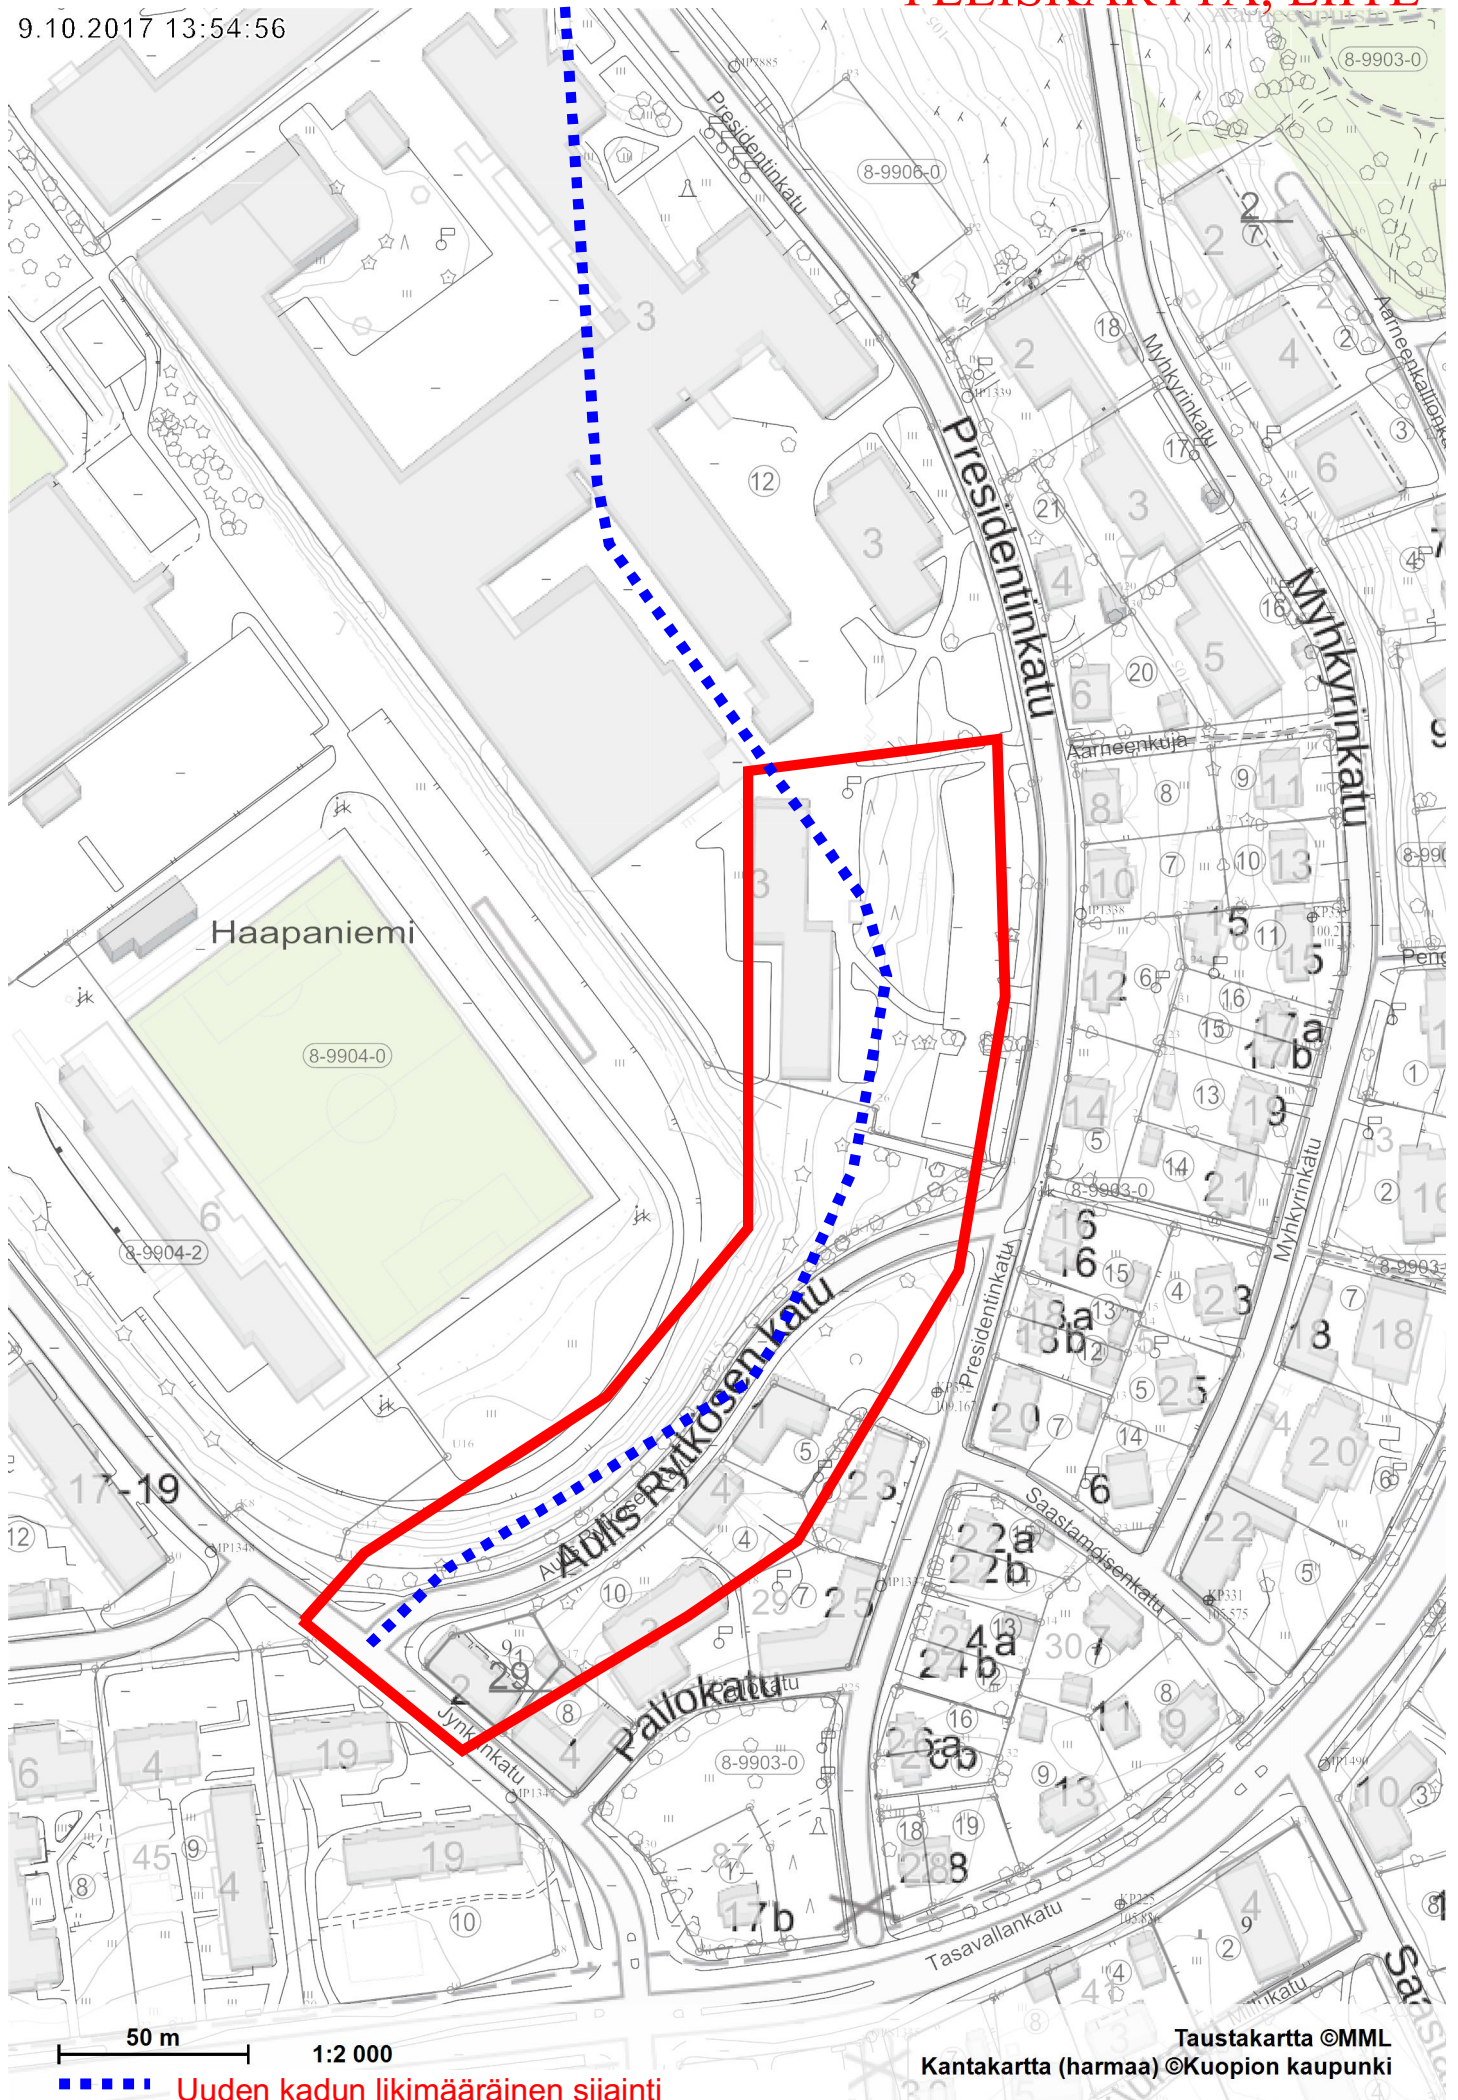

9.10.2017 13:54:56

50 m 1:2 000

- ■ ■ ■ ■ Uuden kadun likimääräinen sijainti
- Katusuunnitelmassa esitetty urakka-alue

Taustakartta ©MML
Kantakartta (harmaa) ©Kuopion kaupunki