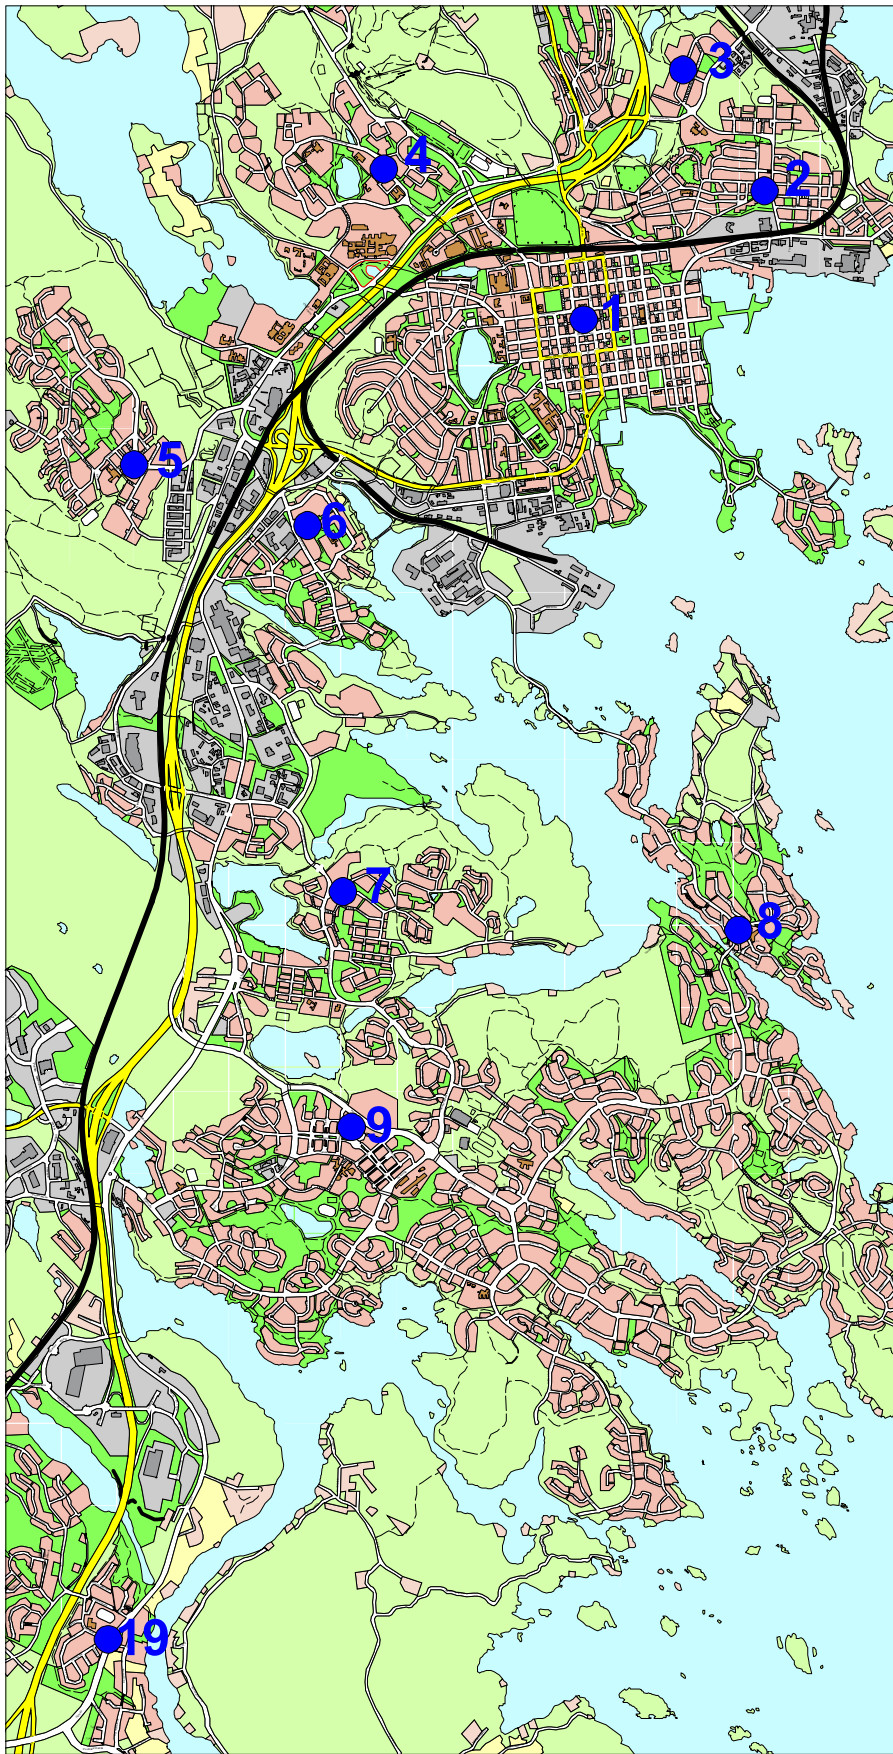

VAALIMAINOSPAIKAT KUNTAVAALIT 2021

1. Tori
- a) Puijonkatu, Osuuspankin/Sektorin edusta
- b) Haapaniemenkatu, Sokoksen/Torikulman edusta
2. Männistön tori
3. Saarjärventie
4. Puijonlaakso, ostoskeskus
5. Neulamäen ostoskeskus
6. Särkiniemen tori
7. Jynkkä, Maitotien varsi
8. Keilankanta, Lehtoniementien varsi
9. Petosen ostoskeskus
10. Melalahti, Keskustie
11. Vehmersalmi
12. Kurkimäki
13. Karttula, torin kohta
14. Nilsjä, virastotalon edusta
15. Maaninka, torin kohta
16. Juankoski, torin kohta
17. Muuruvesi
18. Säyneinen
19. Hiitulanlahti, liikenneympyrän luona