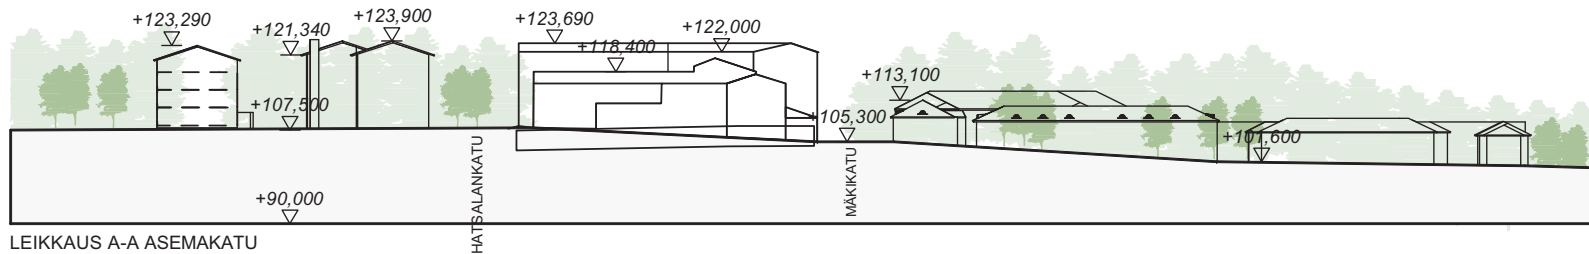

NO 18

LITE 3.1

Asemakatu

Puistokatu

Hatsalankatu

Mäkikatu

348 MÄKIKADUN TUKIKOHTA
ASEMAPIIRUSTUS 1:1000
17.11.2016
Kuva: Arkkitehtitoimisto Helamaa ja
Pulkkinen Oy/ Kuopion kaupunki

LIITE 3.2

MÄKIKADUN TUKIKOHTA
HAVAINNEKUVA IDÄSTÄ LÄNTEEN
17.11.2016
Kuva: Kuopion kaupunki

LITTE 3.3

MÄKIKADUN TUKIKOHTA
HAVAINNEKUVA POHJOISESTA ETELÄÄN
17.11.2016
Kuva: Kuopion kaupunki

LEIKKAUS A-A ASEMAKATU

LEIKKAUS B-B

LEIKKAUS C-C MÄKIKATU

LIIITE 3.4