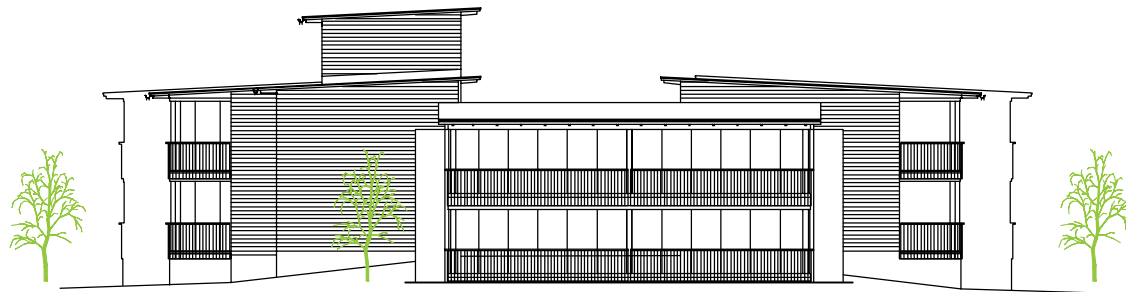

LIIITE 3.1

TAHKOVUORI  
151\_48

LUONNOS  
ASEMAPIIRROS  
1:500  
30.10.2016

ARKKITEHTUURITOIMISTO  
MUURIMÄKI-HELMINEN OY

POIKITTAISLEIKKAUS

JULKISIVU ETELÄÄN

TAHKOVUORI  
151\_48

LUONNOS	
KANSILEIKKAUS_POIKITTAISLEIKKAUS	1:200
JULKISIVU_ETELÄÄN	1:200
	06.01.2017