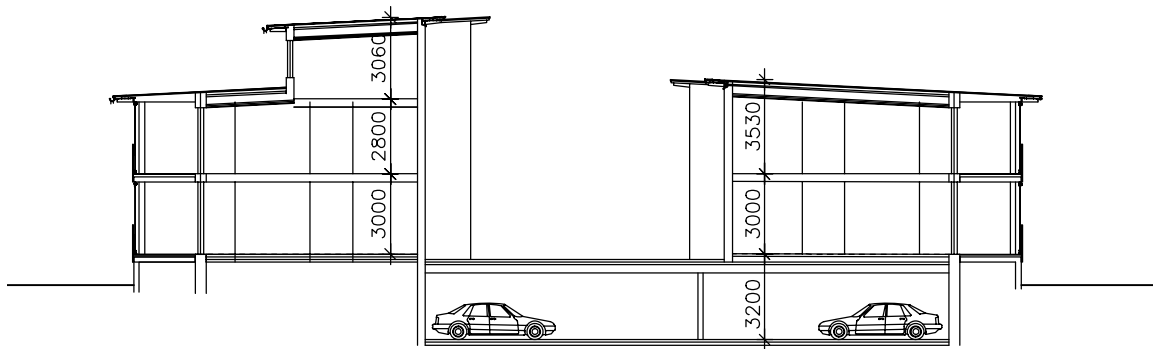

LIIITE 3.1

TAHKOVUORI  
151\_48

LUONNOS  
ASEMAPIIRROS  
1:500  
30.10.2016

ARKKITEHTUURITOIMISTO  
MUURIMÄKI-HELMINEN OY

POIKITTAISLEIKKAUS

JULKISIVU ETELÄÄN

TAHKOVUORI  
151\_48

LUONNOS	
KANSILEIKKAUS_POIKITTAISLEIKKAUS	1:200
JULKISIVU_ETELÄÄN	1:200
	06.01.2017

ARKKITEHTUURITOIMISTO  
MUURIMÄKI-HELMINEN OY

LITE 3.2

PITKITTÄISLEIKKAUS

JULKISIVU LÄNTEEN

LITE 3.3

TAHKOVUORI  
151\_48

LUONNOS	
PITKITTÄISLEIKKAUS	1:200
JULKISIVU_LÄNTEEN	1:200
28.12.2015	

ARKKITEHTUURITOIMISTO  
MUURIMÄKI-HELMINEN OY