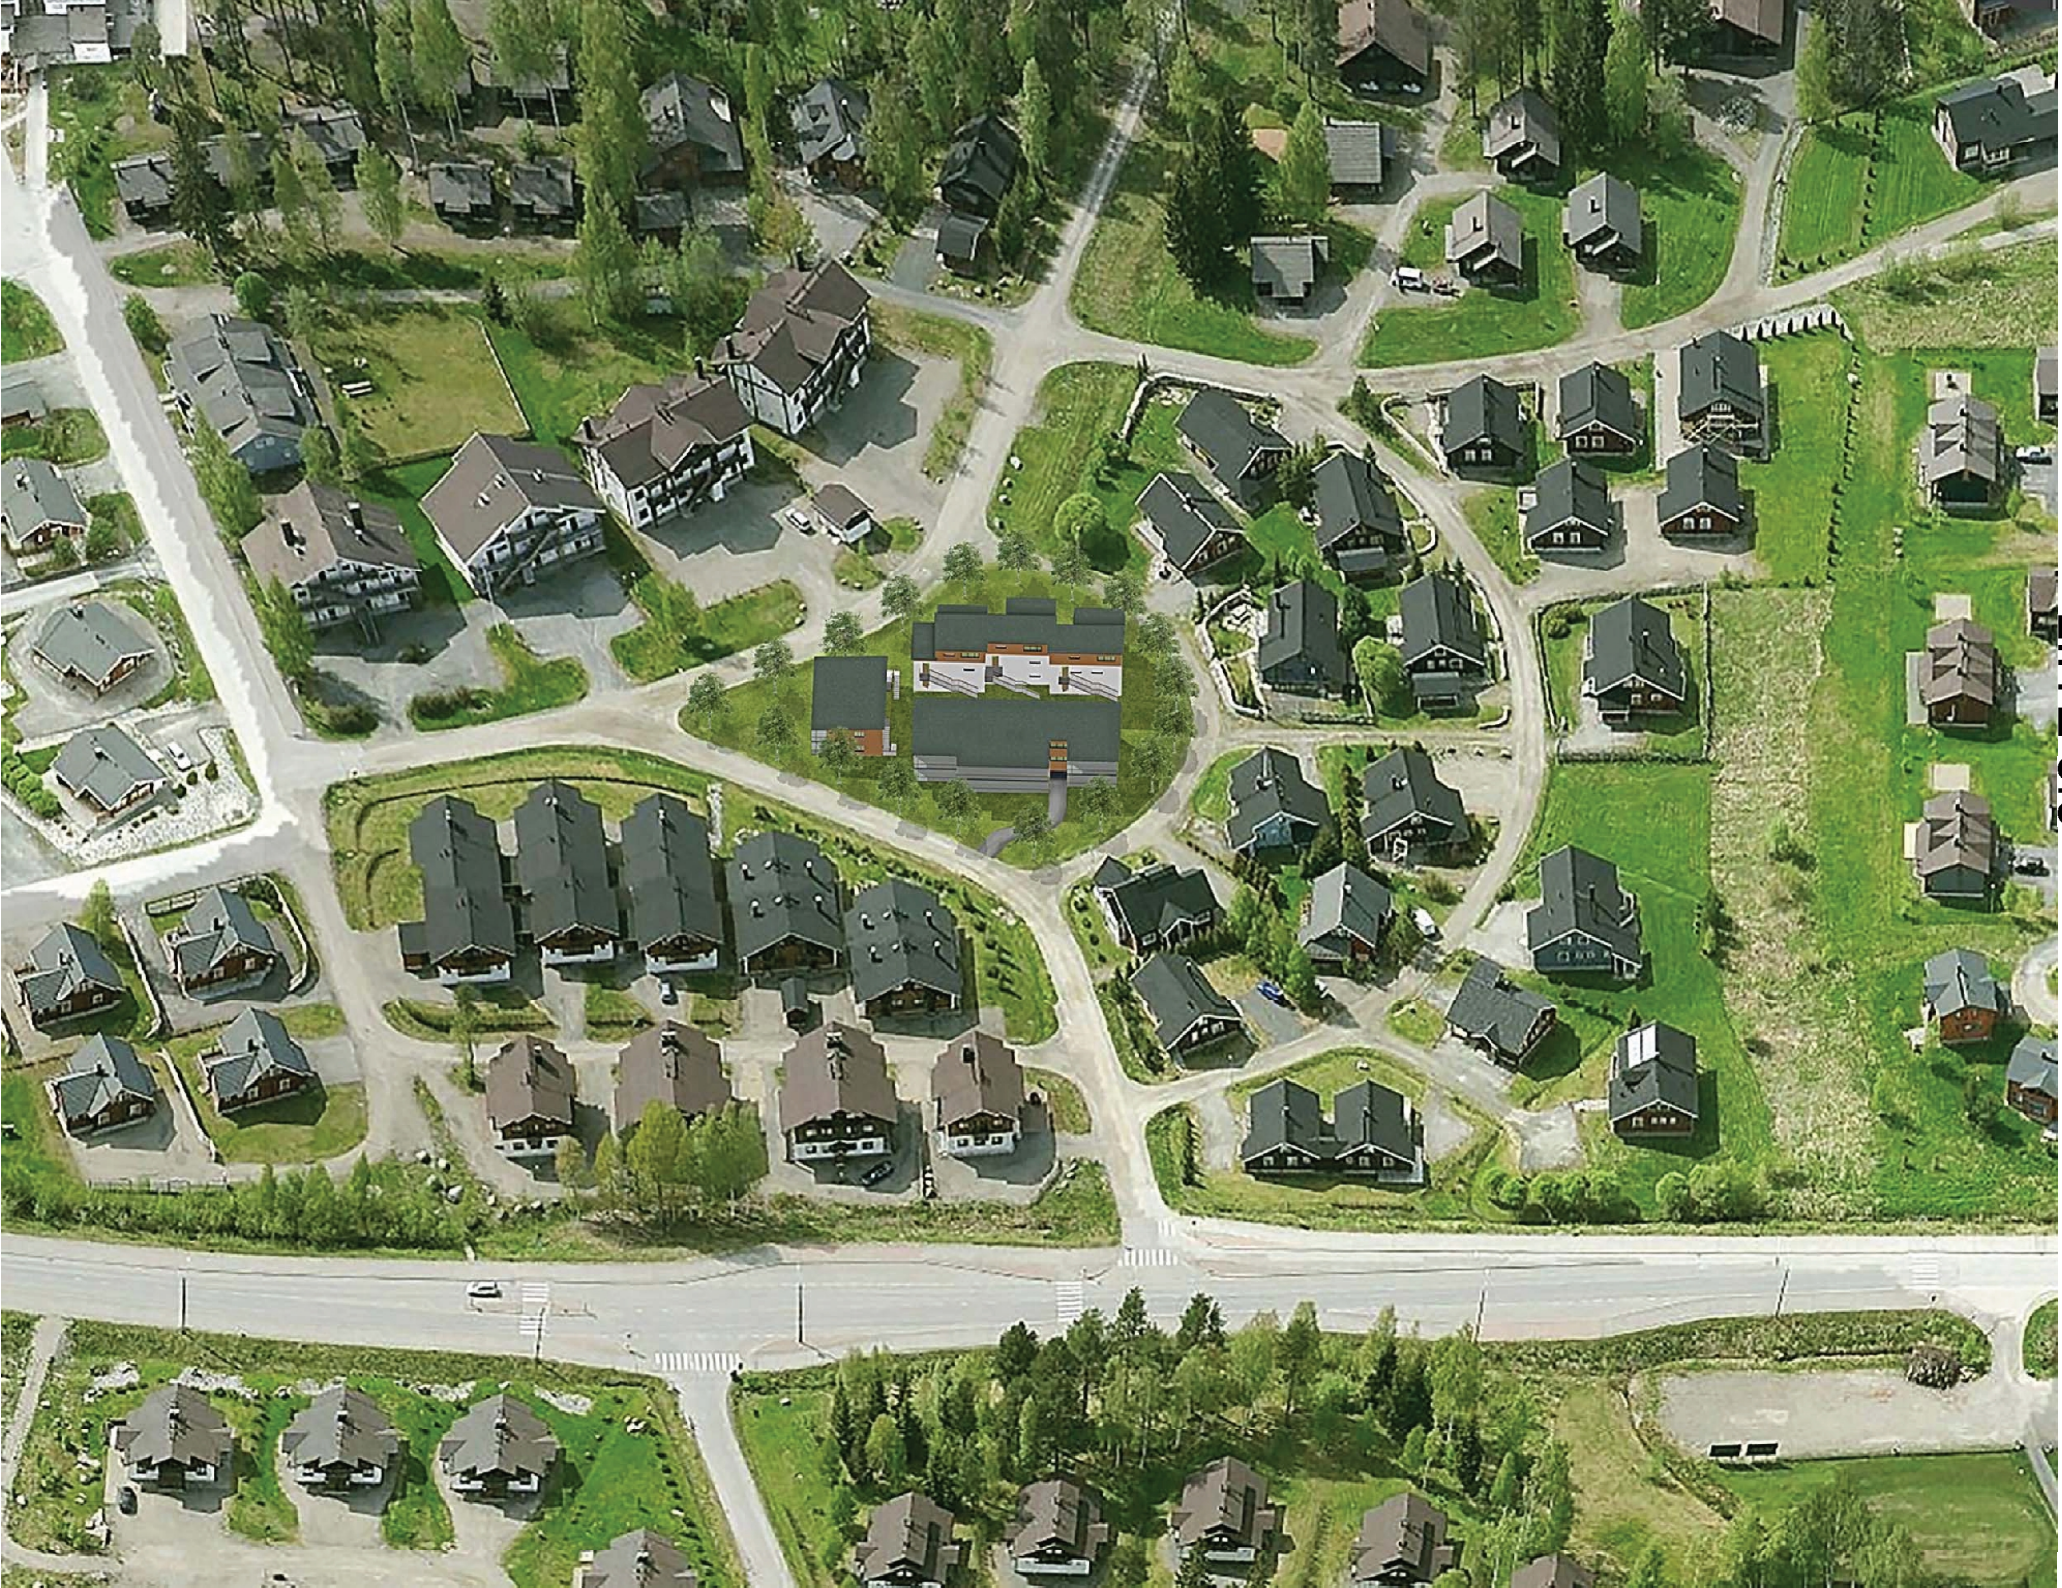

ARKKITEHTUURITOIMISTO  
MUURIMÄKI-HELMINEN OY

LITE 3.2

PITKITTÄISLEIKKAUS

JULKISIVU LÄNTEEN

LITE 3.3

TAHKOVUORI  
151\_48

LUONNOS	
PITKITTÄISLEIKKAUS	1:200
JULKISIVU_LÄNTEEN	1:200
28.12.2015	

ARKKITEHTUURITOIMISTO  
MUURIMÄKI-HELMINEN OY