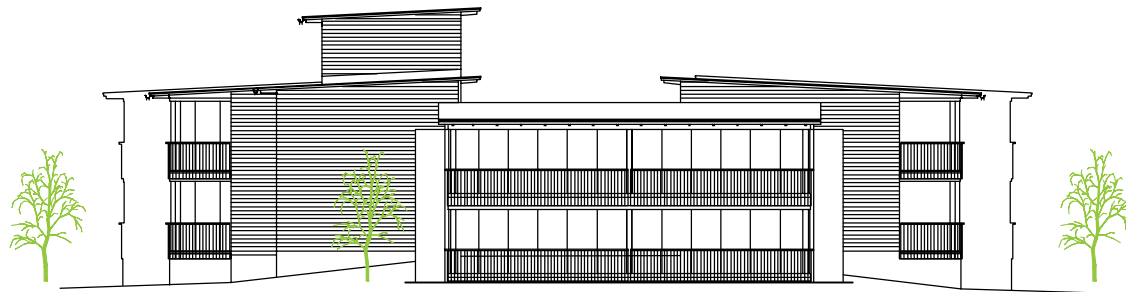

LIIITE 3.1

TAHKOVUORI
151_48

LUONNOS
ASEMAPIIRROS
1:500
30.10.2016

ARKKITEHTUURITOIMISTO
MUURIMÄKI-HELMINEN OY

POIKITTAISLEIKKAUS

JULKISIVU ETELÄÄN

TAHKOVUORI
151_48

LUONNOS	
KANSILEIKKAUS_POIKITTAISLEIKKAUS	1:200
JULKISIVU_ETELÄÄN	1:200
	06.01.2017