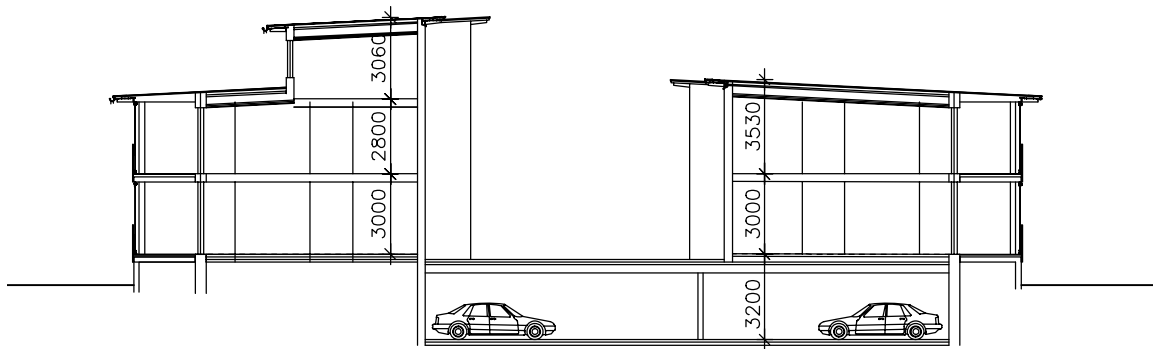

LIIITE 3.1

TAHKOVUORI
151_48

LUONNOS
ASEMAPIIRROS
1:500
30.10.2016

ARKKITEHTUURITOIMISTO
MUURIMÄKI-HELMINEN OY

POIKITTAISLEIKKAUS

JULKISIVU ETELÄÄN

TAHKOVUORI
151_48

LUONNOS	
KANSILEIKKAUS_POIKITTAISLEIKKAUS	1:200
JULKISIVU_ETELÄÄN	1:200
	06.01.2017

ARKKITEHTUURITOIMISTO
MUURIMÄKI-HELMINEN OY

LITE 3.2

PITKITTÄISLEIKKAUS

JULKISIVU LÄNTEEN

LITE 3.3

TAHKOVUORI
151_48

LUONNOS	
PITKITTÄISLEIKKAUS	1:200
JULKISIVU_LÄNTEEN	1:200
28.12.2015	

ARKKITEHTUURITOIMISTO
MUURIMÄKI-HELMINEN OY