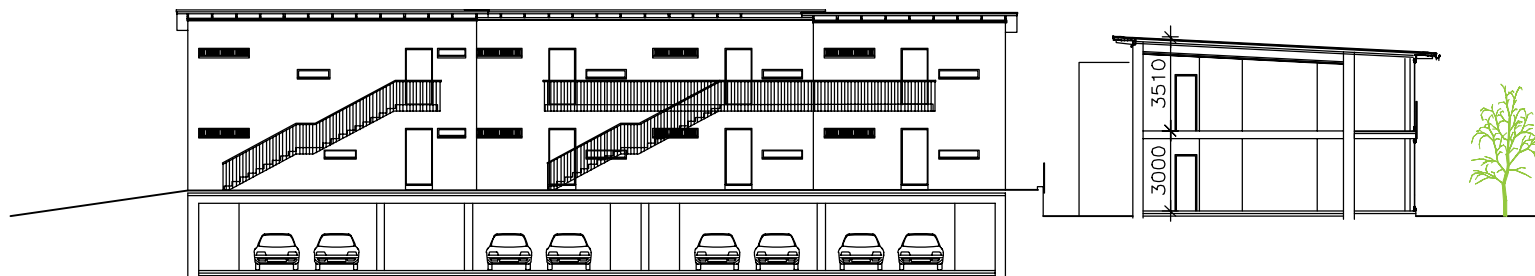

PITKITTÄISLEIKKAUS