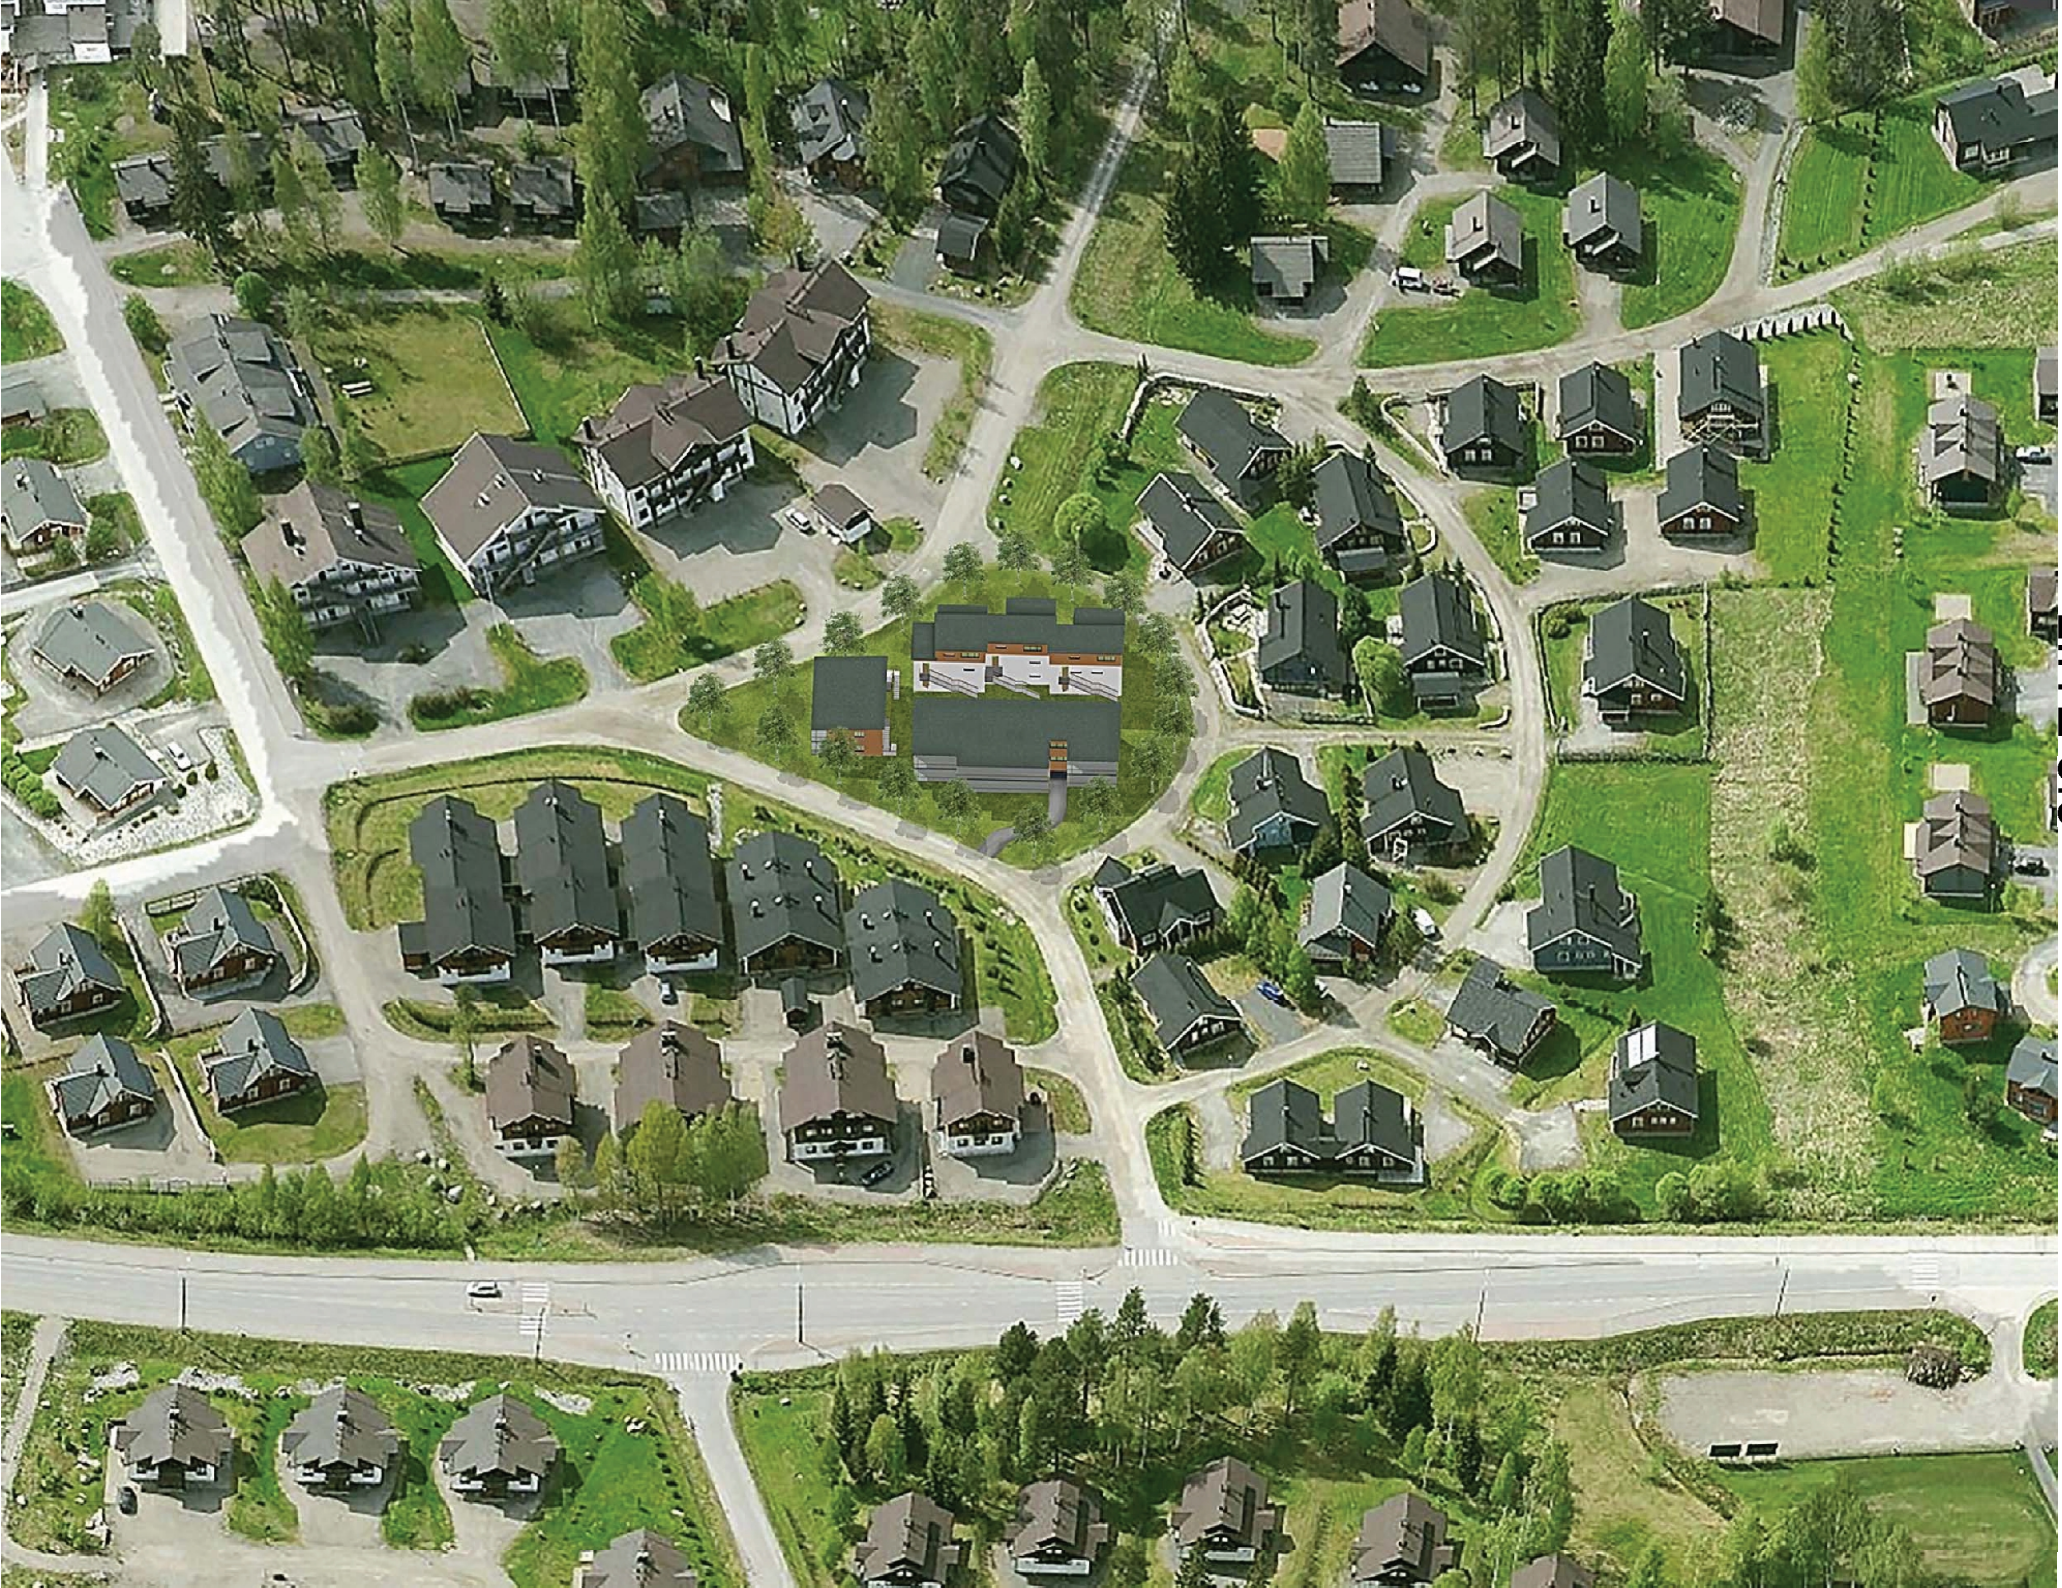

ARKKITEHTUURITOIMISTO
MUURIMÄKI-HELMINEN OY

LITE 3.2

PITKITTÄISLEIKKAUS

JULKISIVU LÄNTEEN

LITE 3.3

TAHKOVUORI
151_48

LUONNOS	
PITKITTÄISLEIKKAUS	1:200
JULKISIVU_LÄNTEEN	1:200
28.12.2015	

ARKKITEHTUURITOIMISTO
MUURIMÄKI-HELMINEN OY