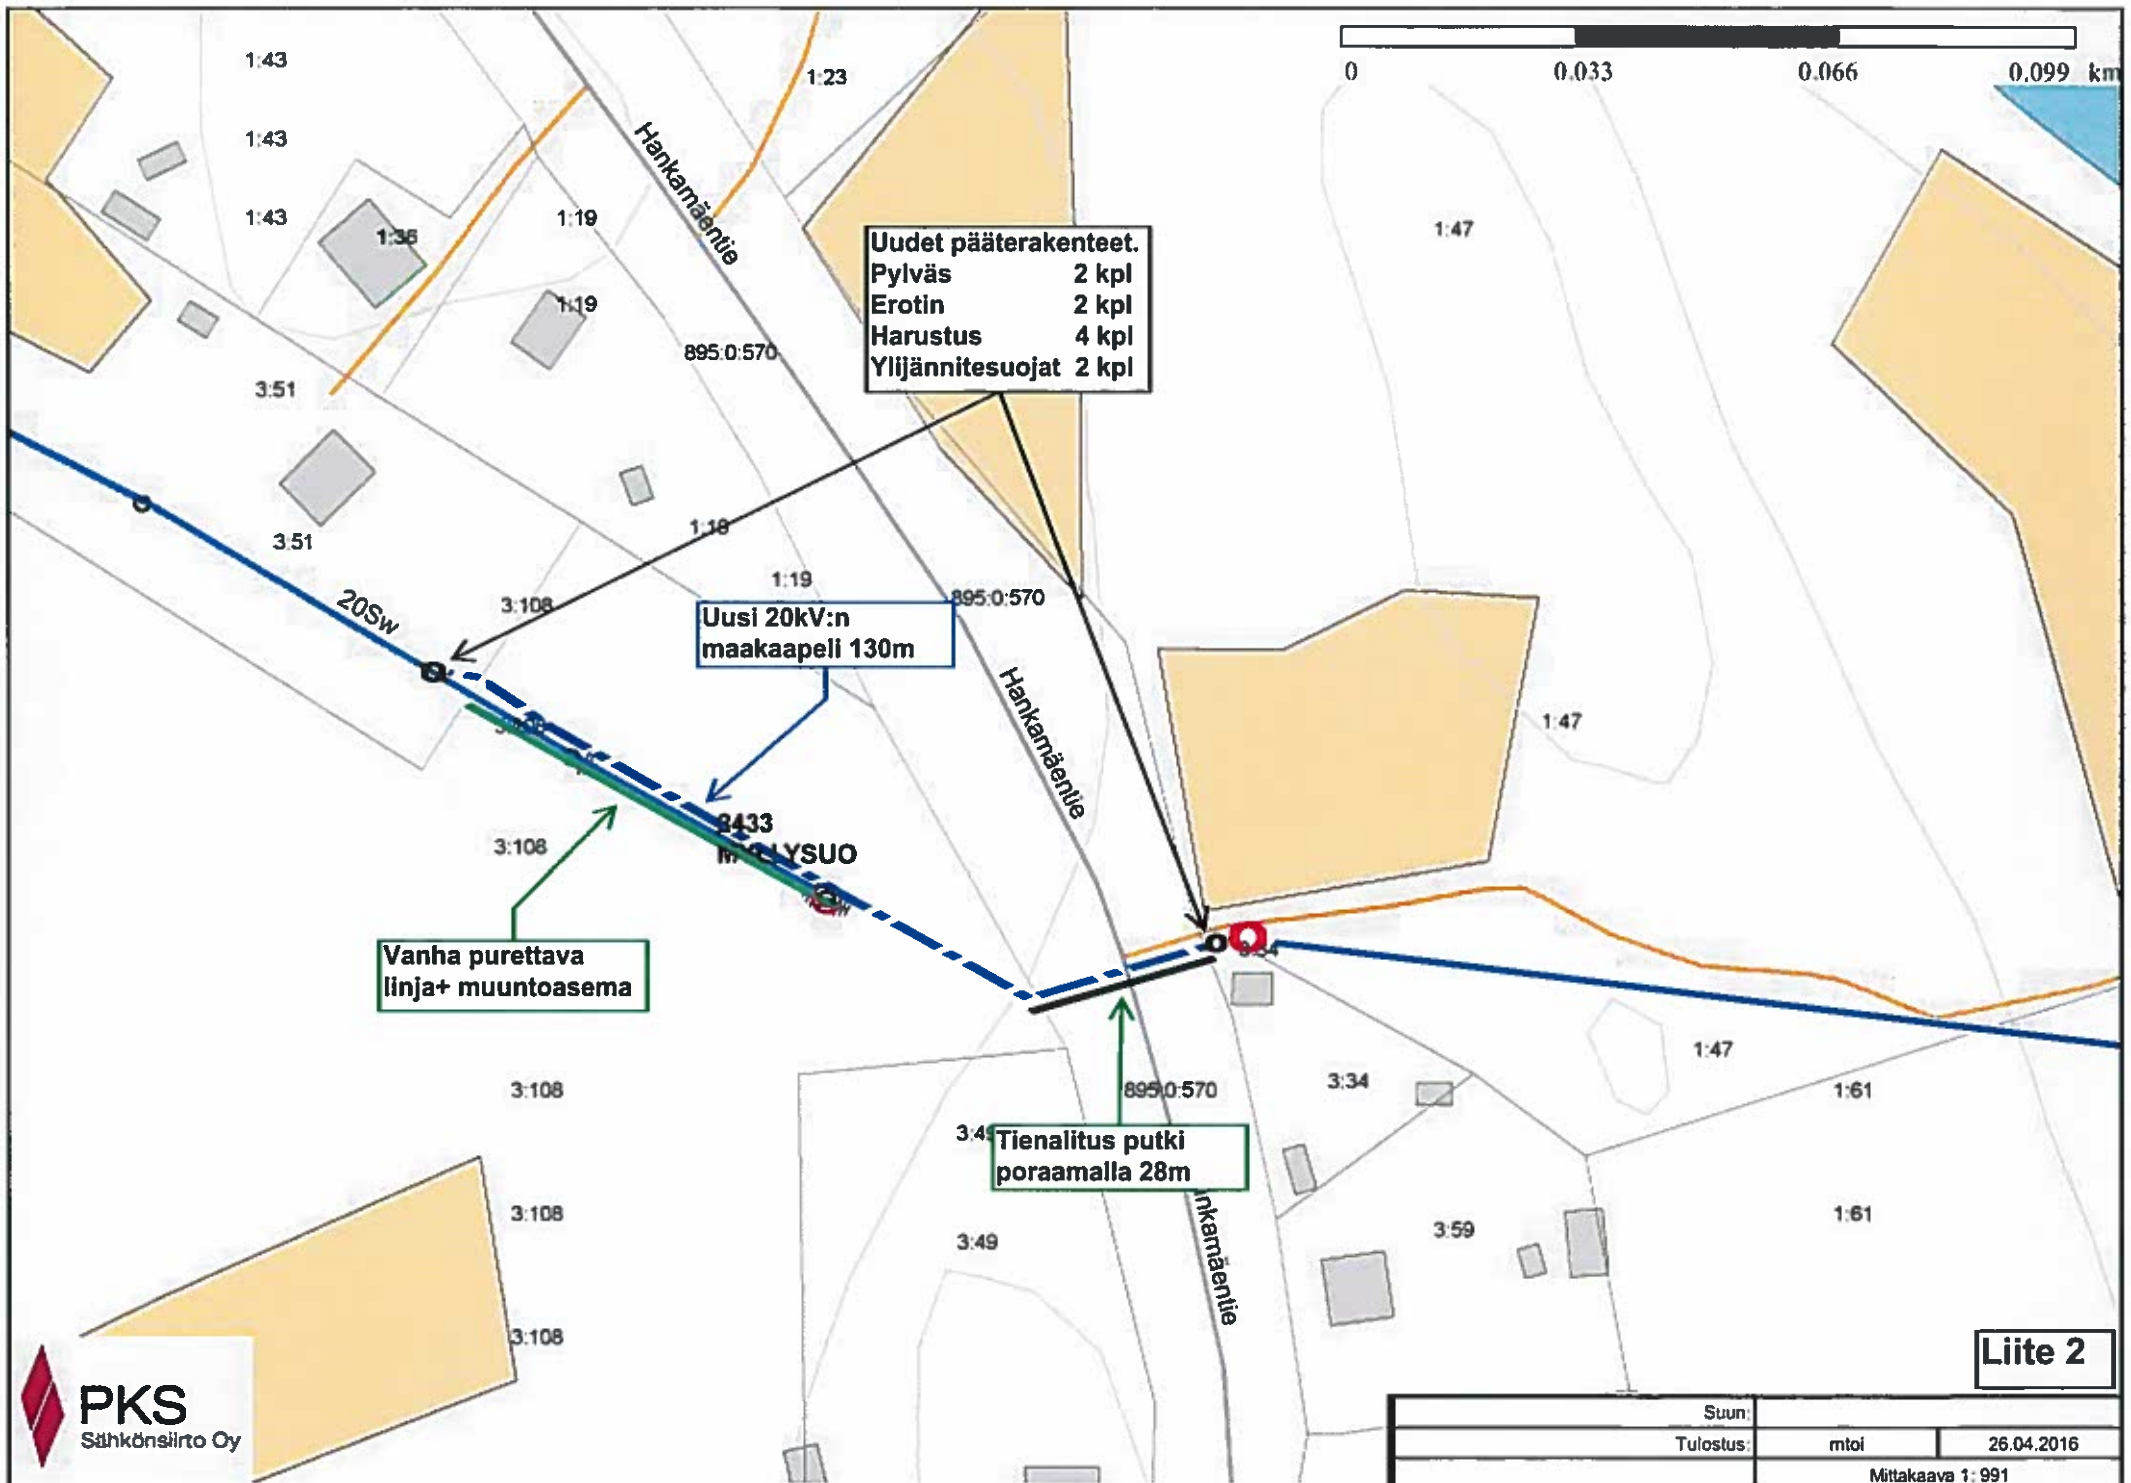

Liite 1

Suut:	1340067 131 M2433 Myllysuu pj-saneeraus
Tuotos:	mtol 25.04.2016
Mittakaava 1:1499	

Suun:		
Tulostus:	mtol	26.04.2016
Mittakaava 1 : 991		