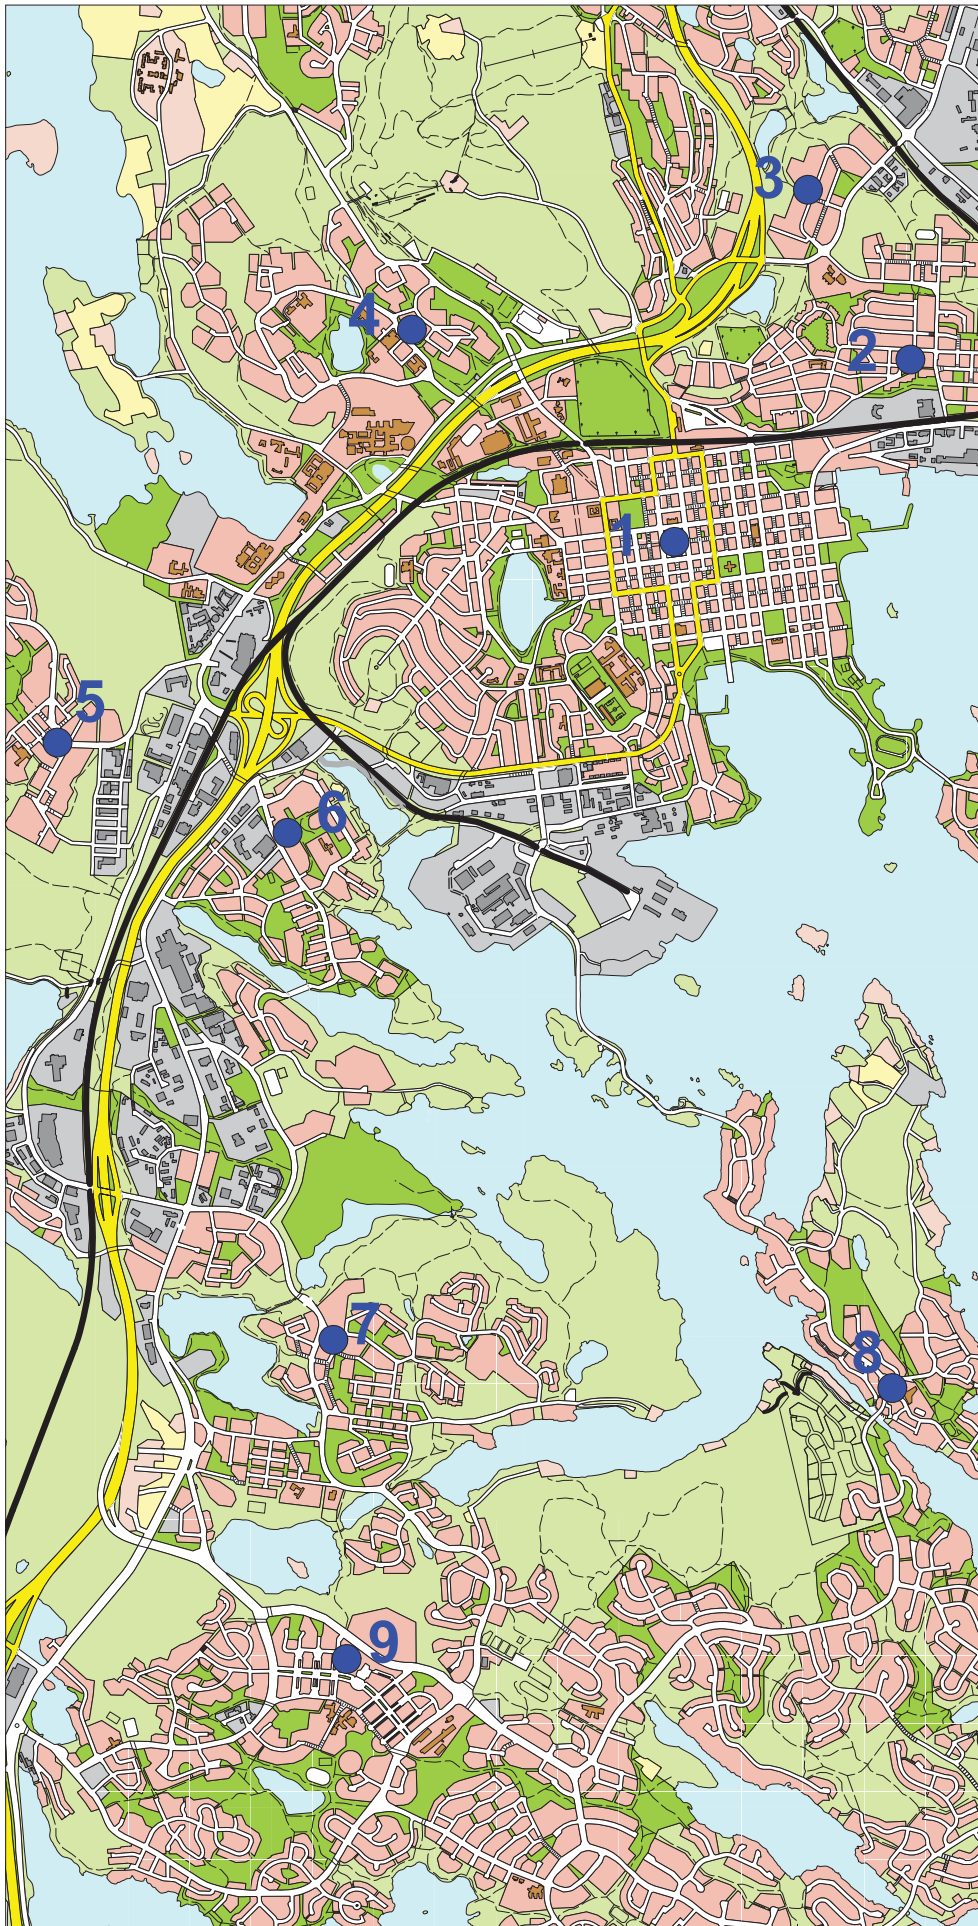

VAALIMAINOSPAIKAT PRESIDENTINVAALIT 2018

1. Tori
 - a) Puijonkatu, Osuuspankin/ Sektorin edusta
 - b) Haapaniemenkatu, Sokoksen/ Torikulman edusta
2. Männistön tori
3. Saarijärventie
4. Puijonlaakso, Sammakkolammentien varsi
5. Neulamäen ostoskeskus
6. Särkiniemen tori
7. Jynkkä, Maitotien varsi
8. Keilankanta, Lehtoniementien varsi
9. Petosen ostoskeskus
10. Melalahti, Keskustie
11. Vehmersalmi
12. Kurkimäki
13. Karttula torin kohta
14. Nilsjä, virastotalon edusta
15. Maaninka, torin kohta
16. Juankoski, torin kohta
17. Muuruvesi
18. Säyneinen