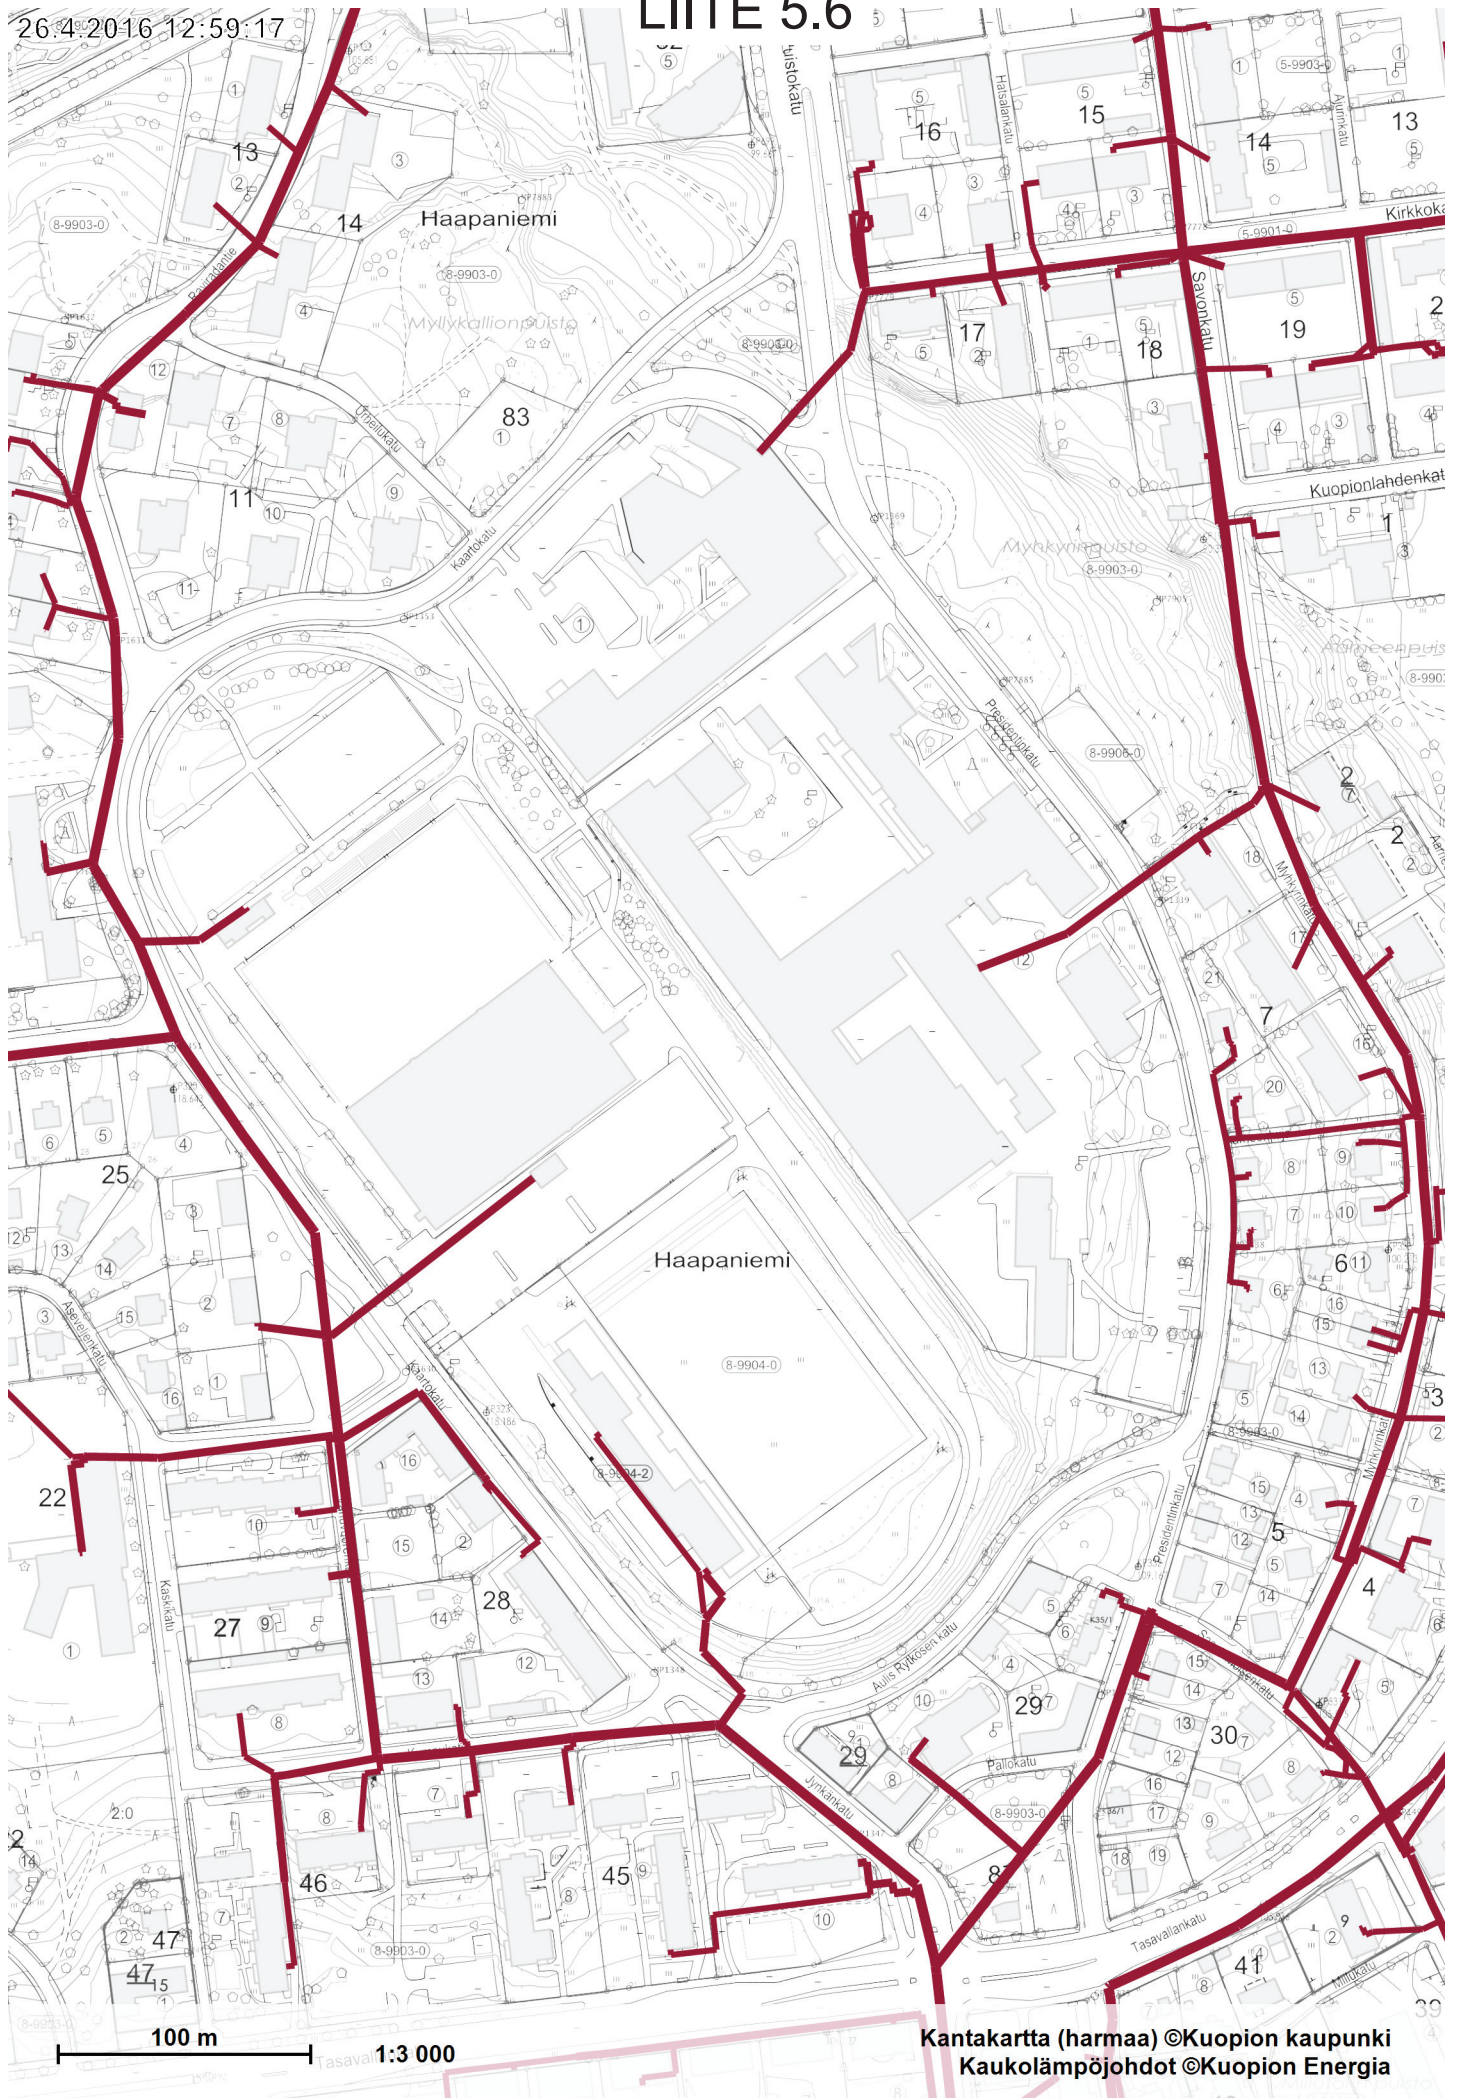

LIITE 5.6

26.4.2016 12:59:17