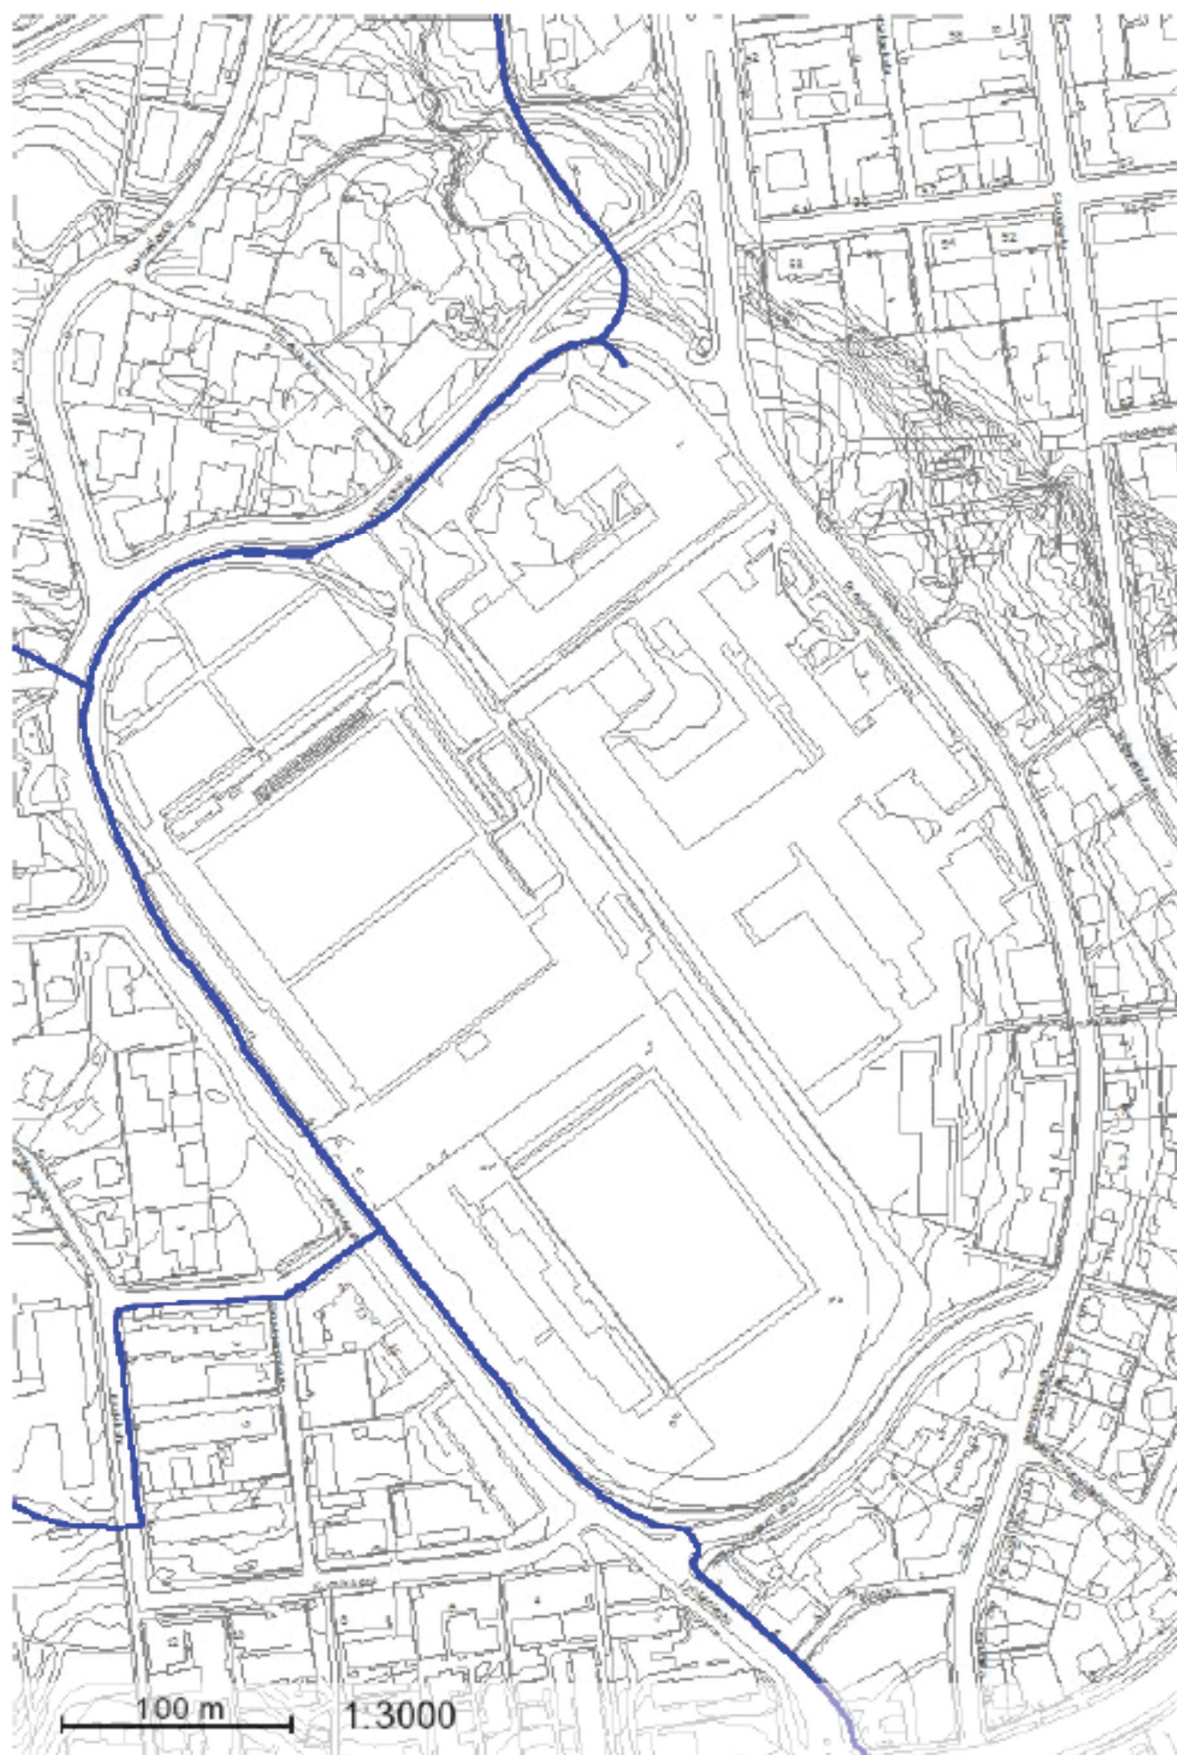

Elisa 453698-0