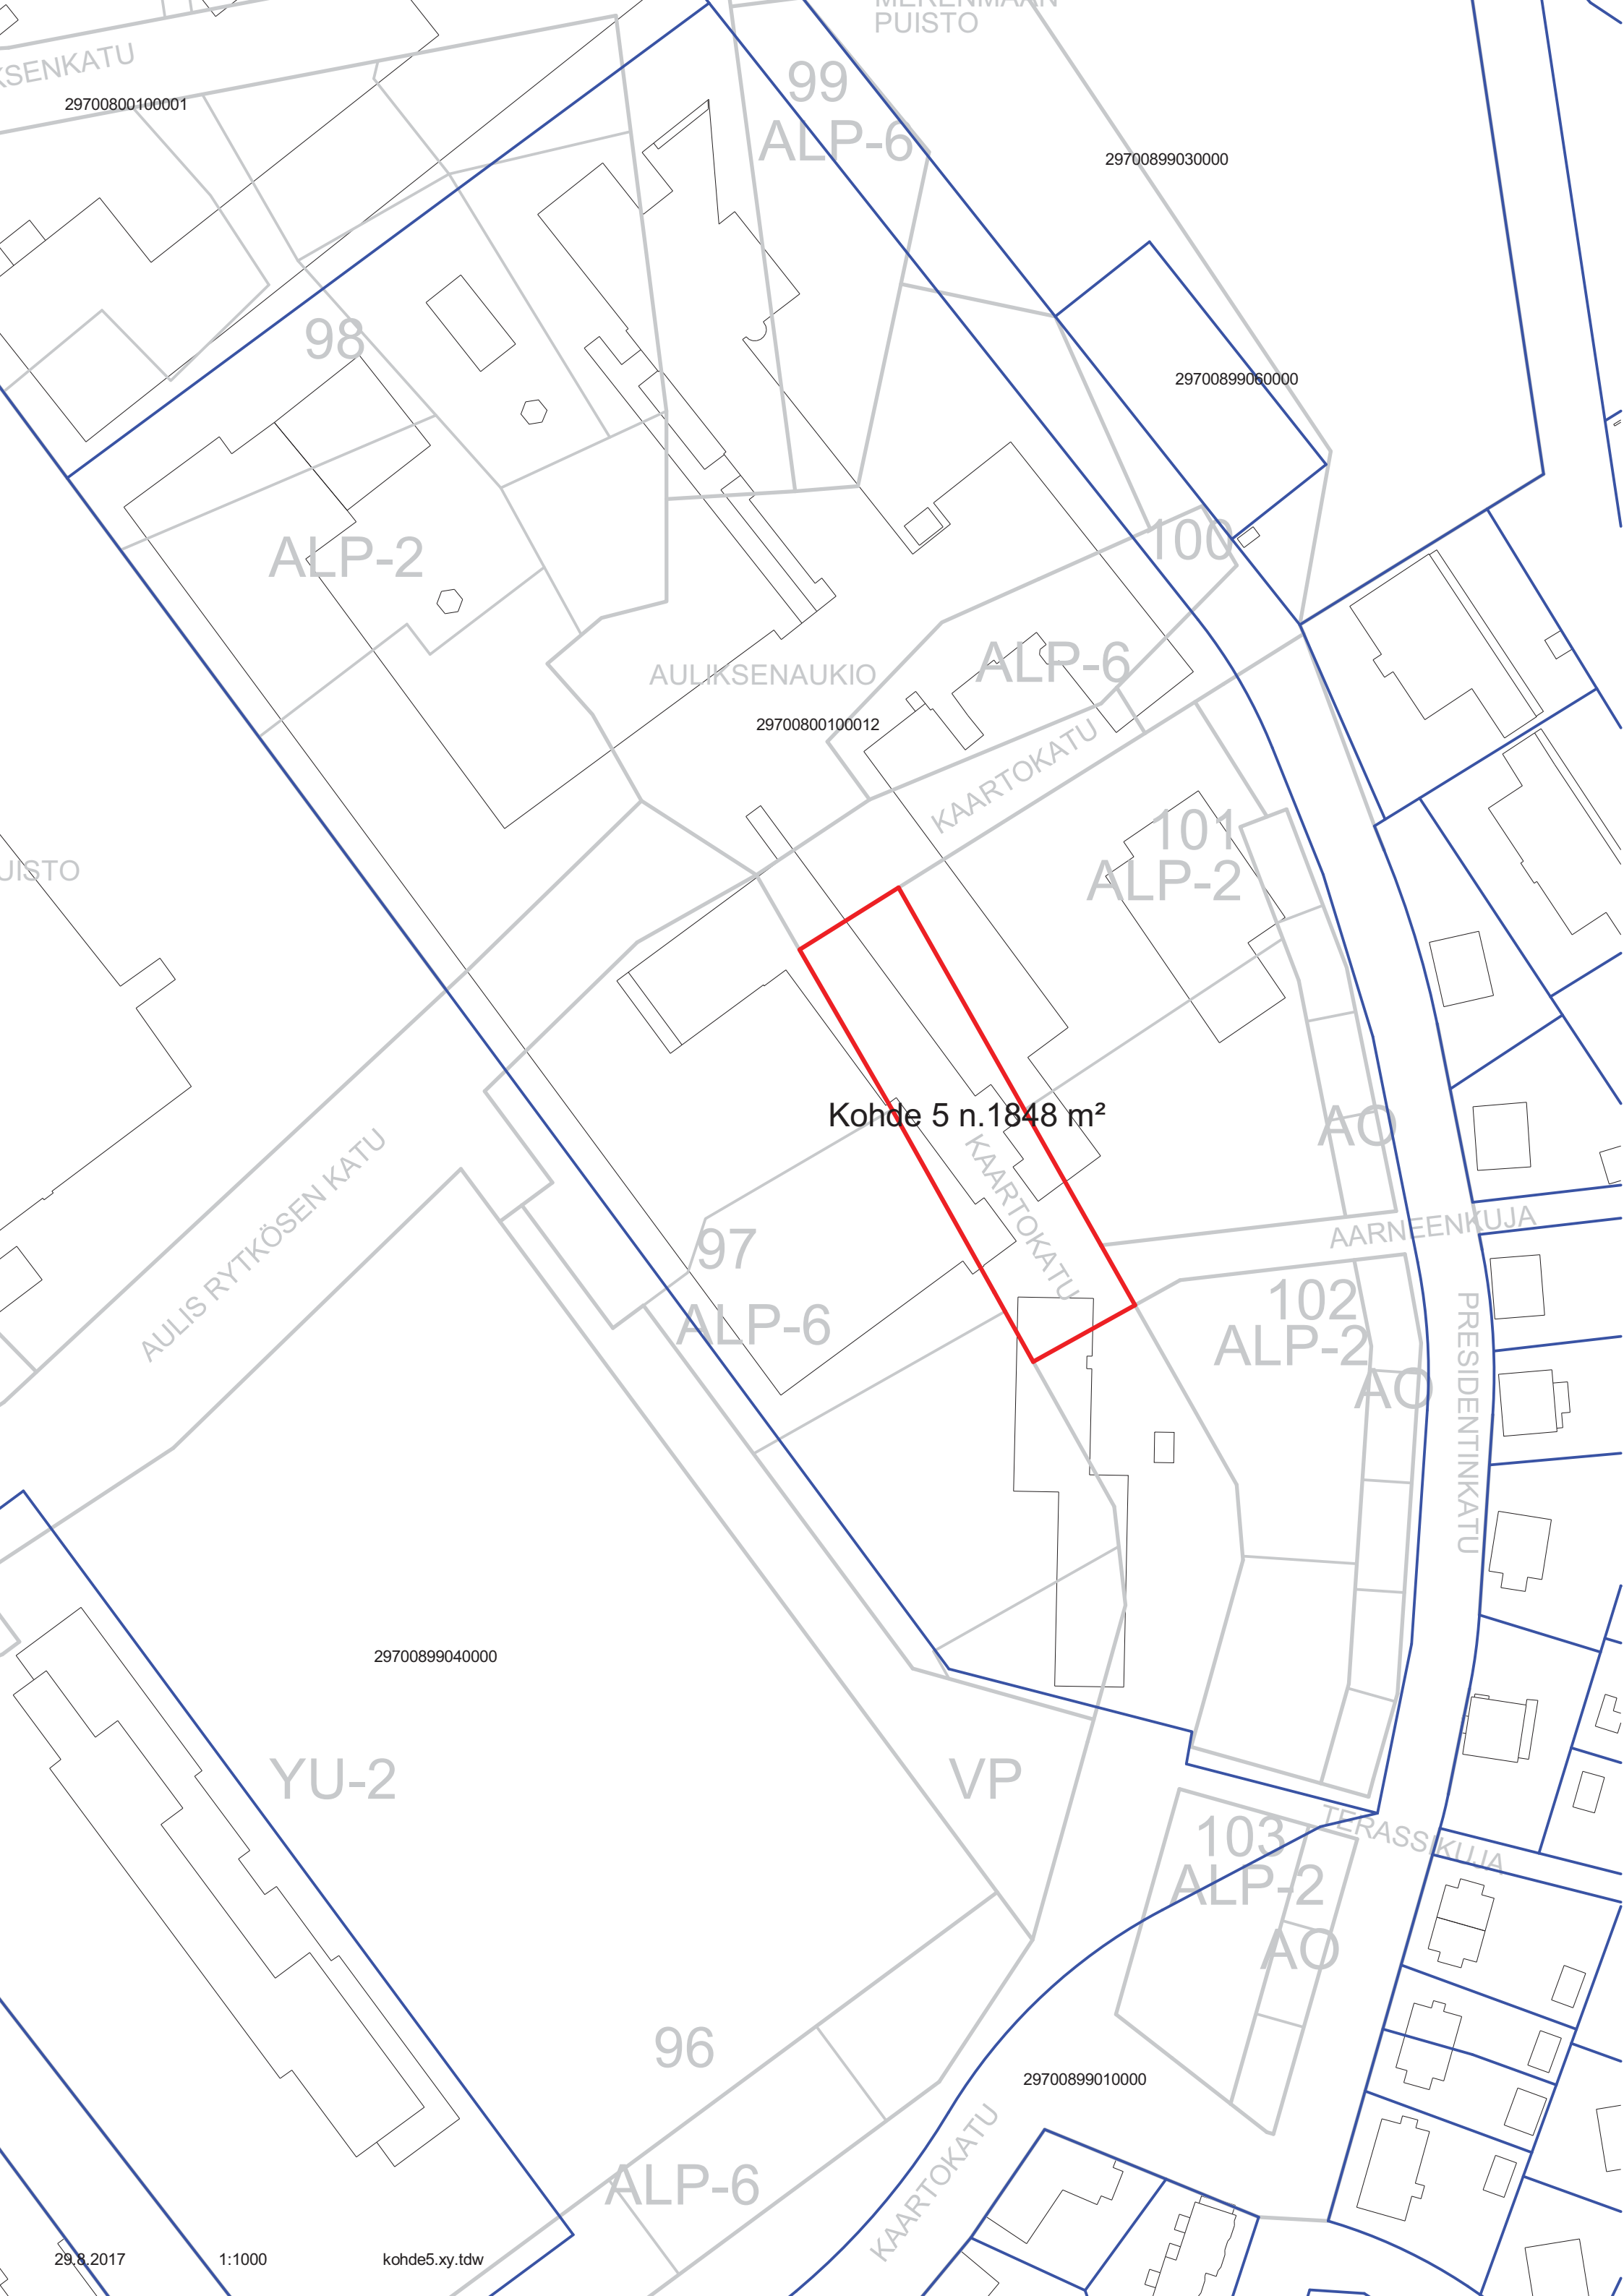

99
ALP-6

98

ALP-2

AULIKSENAUKIO

ALP-6

100

101
ALP-2

Kohde 5 n.1848 m²

AO

97
ALP-6

AARNEENKUJA

102
ALP-2

AO

AULIS RYTKÖSEN KATU

KAARTOKATU

PRESIDENTINKATU

29700899040000

YU-2

VP

103
ALP-2
AO

TERASSIKUJA

96

ALP-6

29700899010000

KAARTOKATU

29700800100001

29700899030000

29700899060000

29700800100012