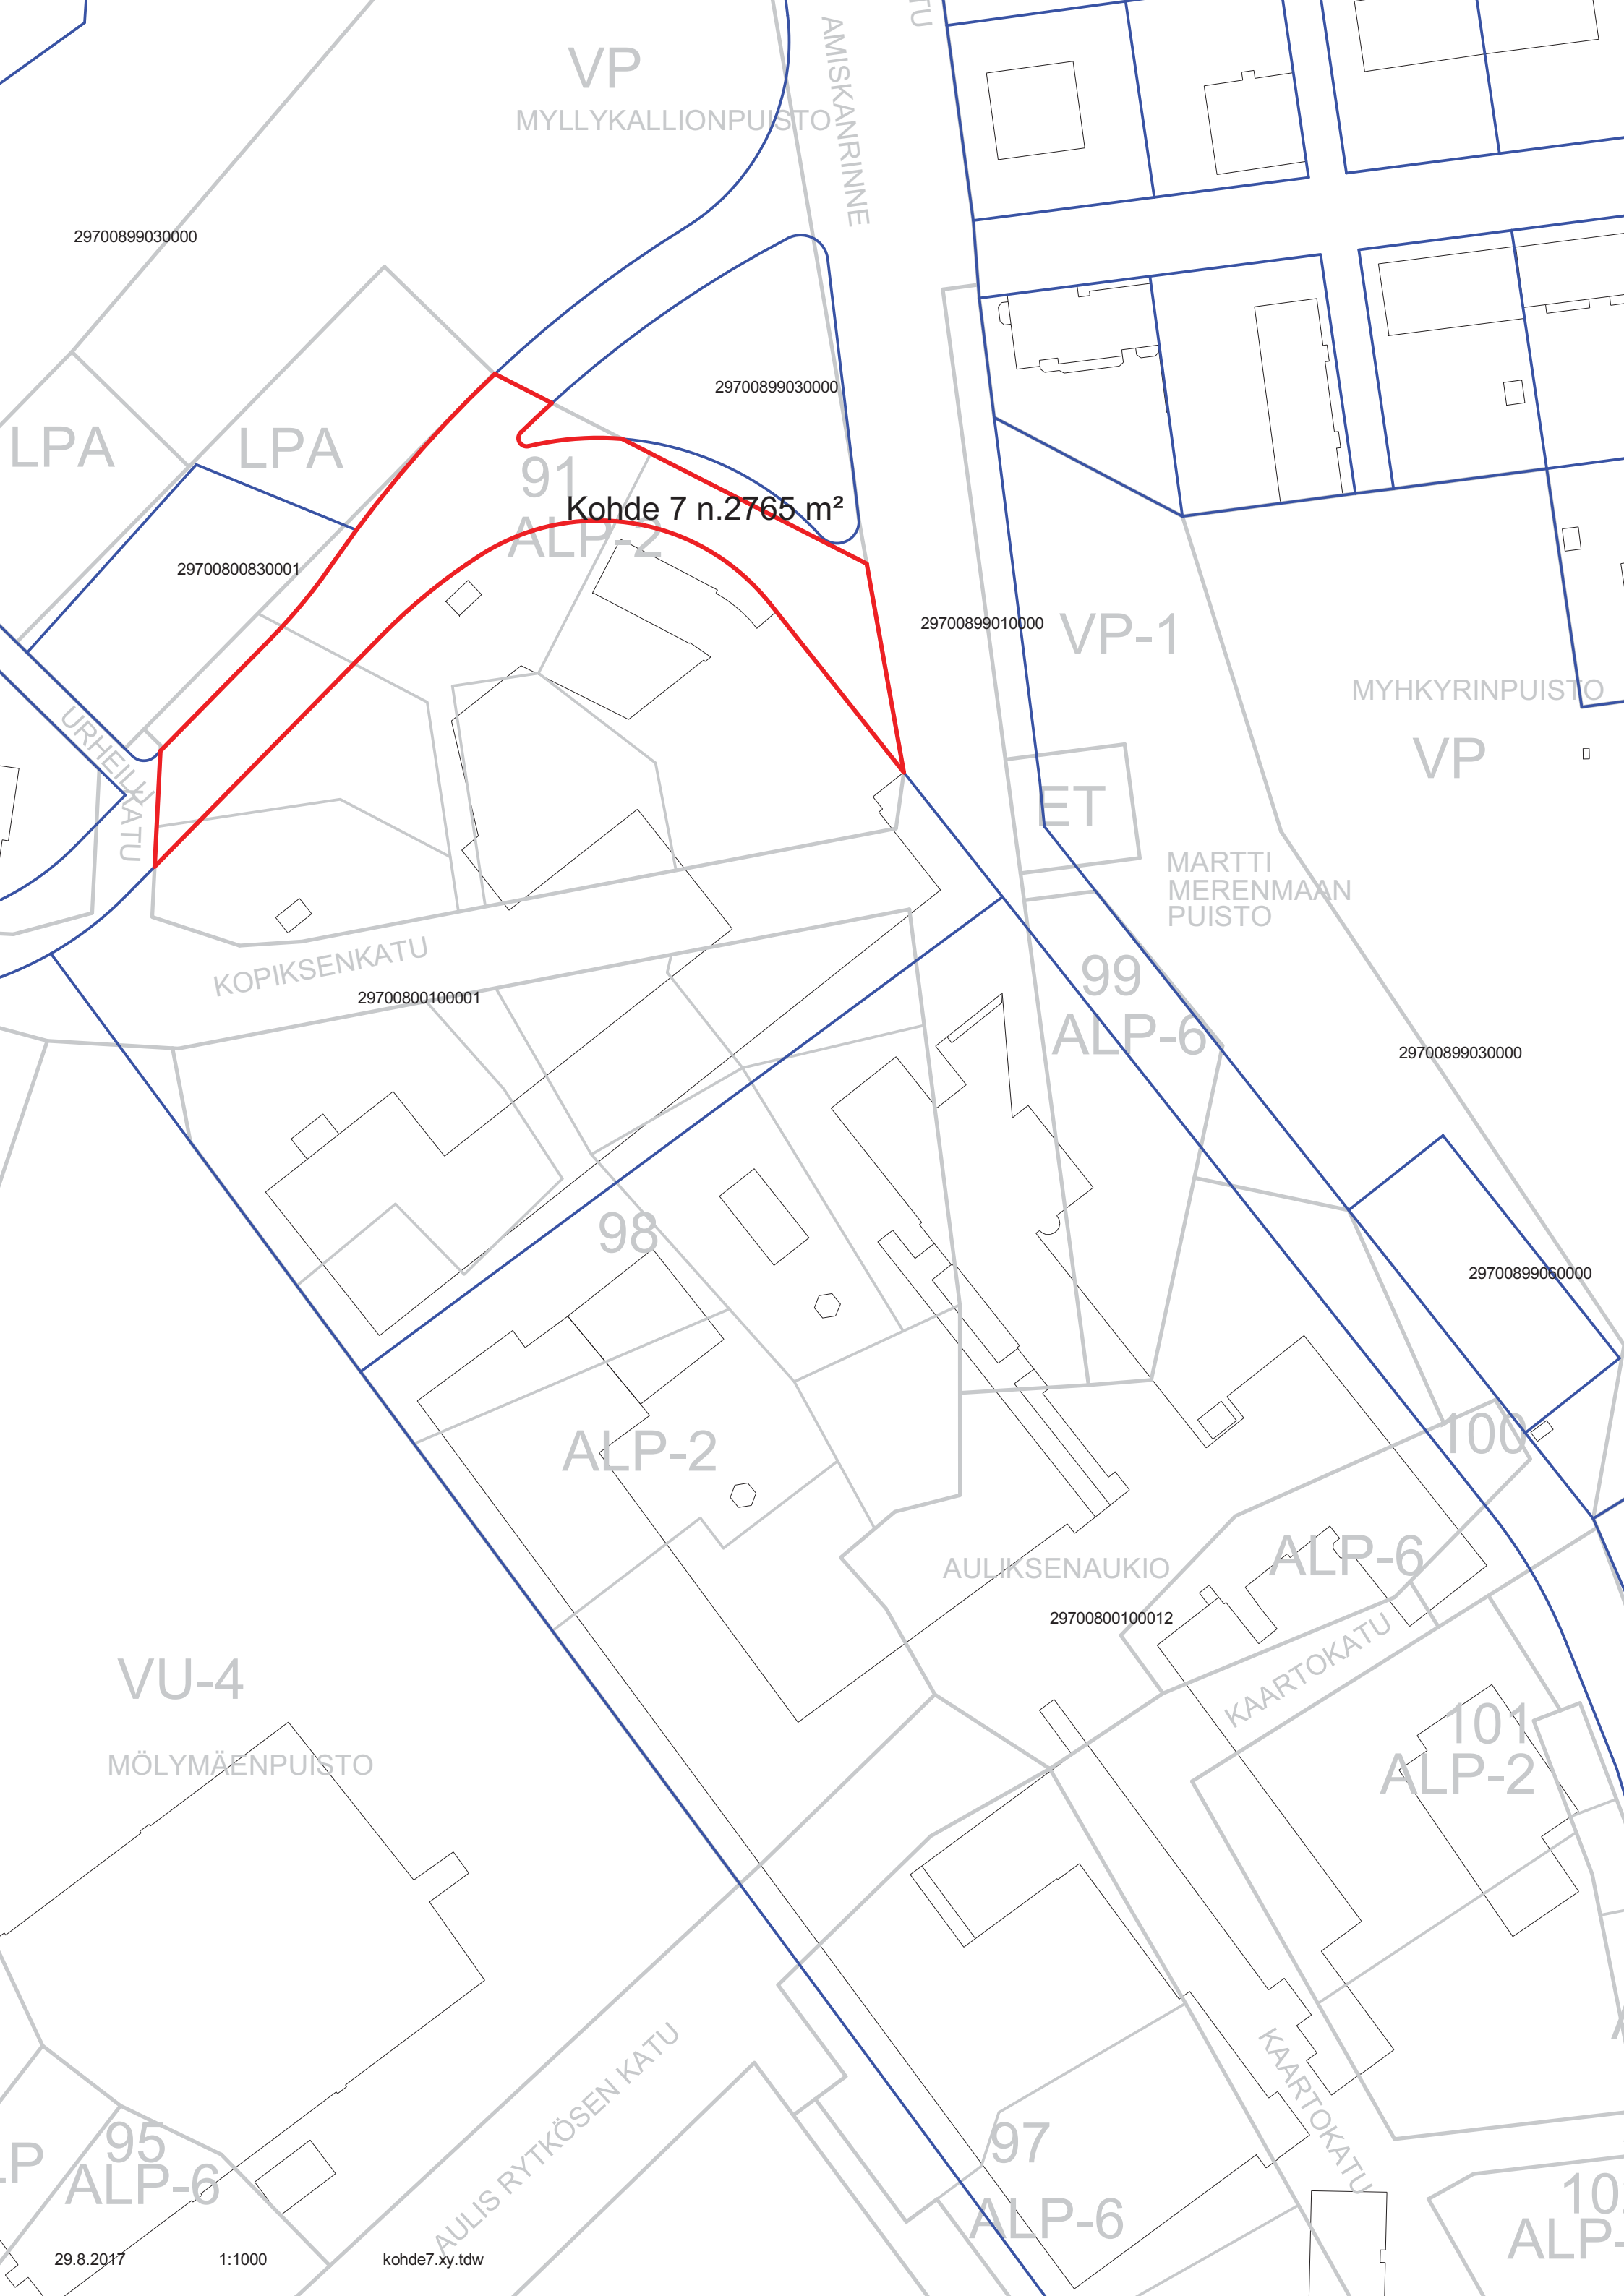

VP
MYLLYKALLIONPUISTO

29700899030000

29700899030000

Kohde 7 n.2765 m²

29700800830001

29700899010000

VP-1

MYHKYRINPUISTO

VP

URHEILUKATU

MARTTI
MERENMAAN
PUISTO

KOPIKSENKATU

29700800100001

99
ALP-6

29700899030000

98

29700899060000

ALP-2

100

AULIKSENAUKIO

ALP-6

29700800100012

KAARTOKATU

101
ALP-2

VU-4

MÖLYMÄENPUISTO

95
ALP-6

AULIS RYTKÖSEN KATU

97
ALP-6

KAARTOKATU

10
ALP-