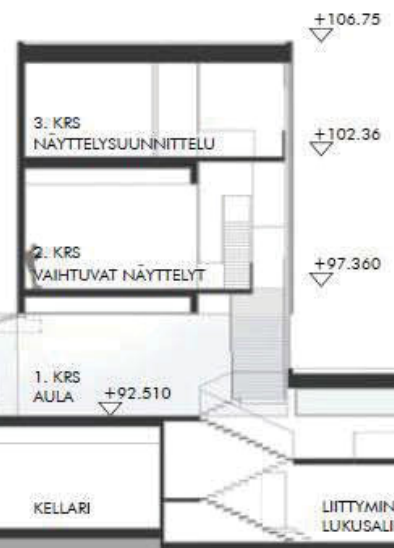

LIITE 3.4

2. KERROS 1:400

3. KERROS 1:400

LITE 3.5

OSAPOHJIA 1:200

LEIKKAUS C-C 1:400

LEIKKAUS D-D 1:400

LITE 3.6

LIITE 3.7

LITE 3.9

1. kerros  
30 asuinhuonetta  
33 asiakaspaikkaa

 Arkkitehtipalvelu Oy Jyväskylä	Rakennuskohteen nimi ja osoite	Tonit:
		2/ 24/ 1
+358 (0)44 755 5500 Tourukatu 24 40100 Jyväskylä etunimi.sukunimi@arkkitehtipalvelu.fi	Piirustuksen sisältö	Mittakaava
	<b>Pohjakaavio 1.kerros</b>	1:200
Päiväys	Suunnitteluala	Projektinumero
17.10.2017	ARK	96-003_00_L1-02
	Piirustuksen numero	Suunnittelija
		TL
	Muutos	-

**RYHMÄ 5**  
8 huonetta  
9 asiakaspaikkaa

**RYHMÄ 6**  
7 huonetta  
8 asiakaspaikkaa

**RYHMÄ 7**  
7 huonetta  
8 asiakaspaikkaa

**RYHMÄ 8**  
8 huonetta  
8 asiakaspaikkaa

**2. kerros**  
30 asuinhuonetta  
33 asiakaspaikkaa