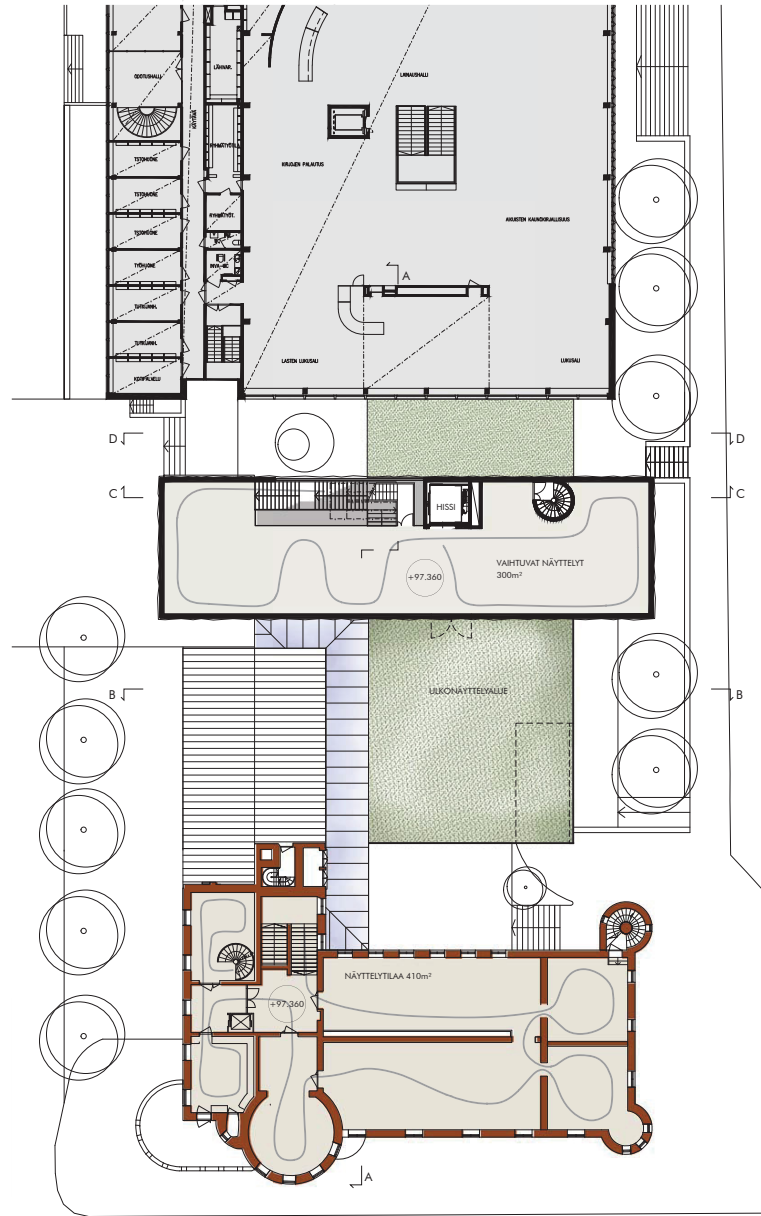

ASEMAPIIRROS 1:1 000

LITE 3.2

LITE 3.3

- 1. LASI
- 2. TAJUSTAVALAISTU METALLIVERKKO, VALKOINEN
- 3. LAGILANKKU
- 4. LUONNOKKOV
- 5. RAMPETTIKATE

JULKISIMU MAAHERRANKADULLE 1:400

KELLARI 1:400

1. KERROS 1:400

LIITE 3.4

2. KERROS 1:400

3. KERROS 1:400

LITE 3.5

OSAPOHJIA 1:200

LEIKKAUS C-C 1:400

LEIKKAUS D-D 1:400

LITE 3.6

**RYHMÄ 5**  
8 huonetta  
9 asiakaspaikkaa

**RYHMÄ 6**  
7 huonetta  
8 asiakaspaikkaa

**RYHMÄ 7**  
7 huonetta  
8 asiakaspaikkaa

**RYHMÄ 8**  
8 huonetta  
8 asiakaspaikkaa

**2. kerros**  
30 asuinhuonetta  
33 asiakaspaikkaa