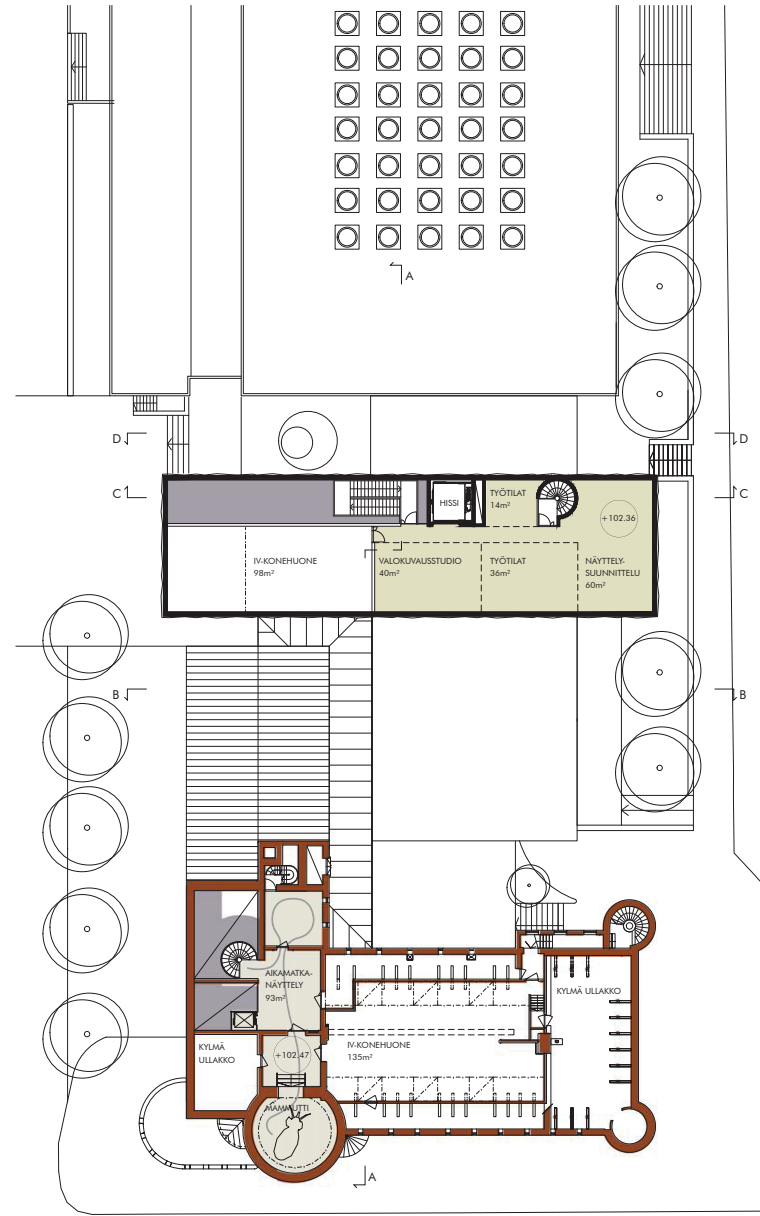

ASEMAPIIRROS 1:1 000

LITE 3.2

LITE 3.3

- 1. LASI
- 2. TAJUSTAVALAISTU METALLIVERKKO, VALKOINEN
- 3. LAGILANKKU
- 4. LUONNOKKOV
- 5. RAMPETTIKATE

JULKISIMU MAAHERRANKADULLE 1:400

KELLARI 1:400

1. KERROS 1:400

LIITE 3.4

2. KERROS 1:400

3. KERROS 1:400

LITE 3.5

OSAPOHJIA 1:200

LEIKKAUS C-C 1:400

LEIKKAUS D-D 1:400

LITE 3.6

**RYHMÄ 5**  
8 huonetta  
9 asiakaspaikkaa

**RYHMÄ 6**  
7 huonetta  
8 asiakaspaikkaa

**RYHMÄ 7**  
7 huonetta  
8 asiakaspaikkaa

**RYHMÄ 8**  
8 huonetta  
8 asiakaspaikkaa

**2. kerros**  
30 asuinhuonetta  
33 asiakaspaikkaa