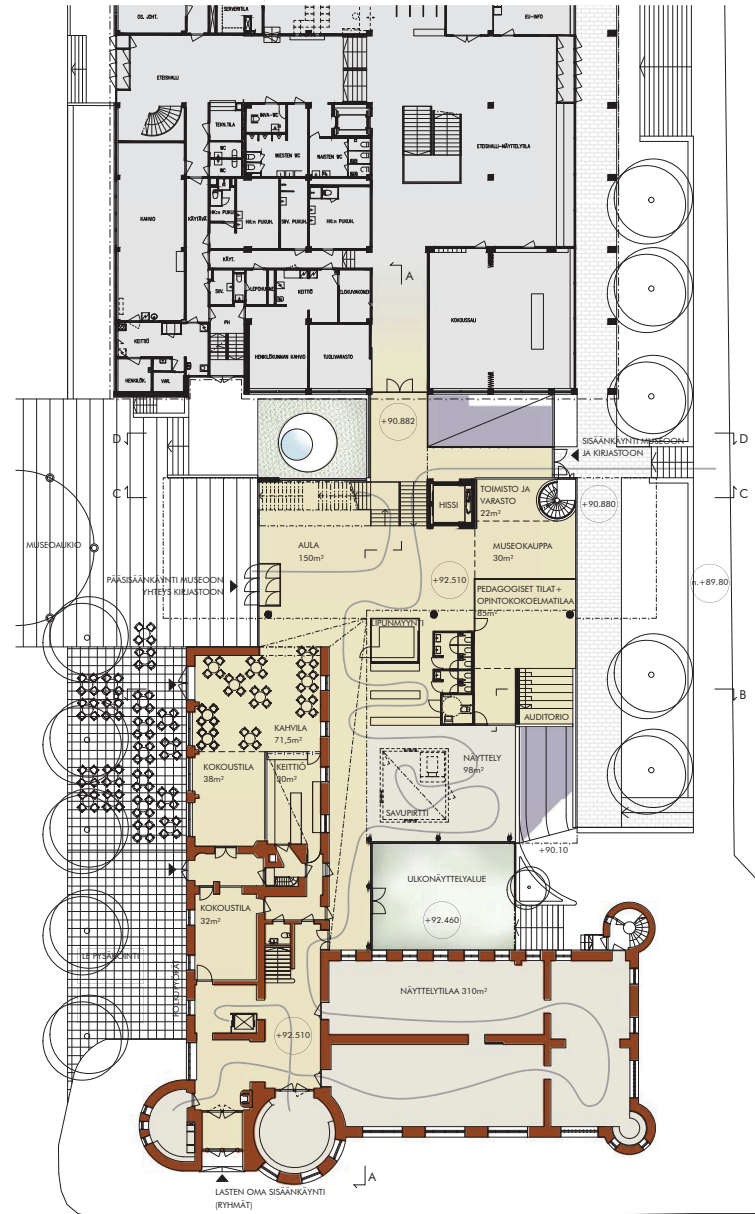

ASEMAPIIRROS 1:1 000

LITE 3.2

LITE 3.3

- 1. LASI
- 2. TAJUSTAVALAISTU METALLIVERKKO, VALKOINEN
- 3. LAGILANKKU
- 4. LUONNOKKOV
- 5. RAMPETTIKATE

JULKISIMU MAAHERRANKADULLE 1:400

KELLARI 1:400

1. KERROS 1:400

LIITE 3.4

2. KERROS 1:400

3. KERROS 1:400

LITE 3.5

OSAPOHJIA 1:200

LEIKKAUS C-C 1:400

LEIKKAUS D-D 1:400

LITE 3.6

**RYHMÄ 5**  
8 huonetta  
9 asiakaspaikkaa

**RYHMÄ 6**  
7 huonetta  
8 asiakaspaikkaa

**RYHMÄ 7**  
7 huonetta  
8 asiakaspaikkaa

**RYHMÄ 8**  
8 huonetta  
8 asiakaspaikkaa

**2. kerros**  
30 asuinhuonetta  
33 asiakaspaikkaa