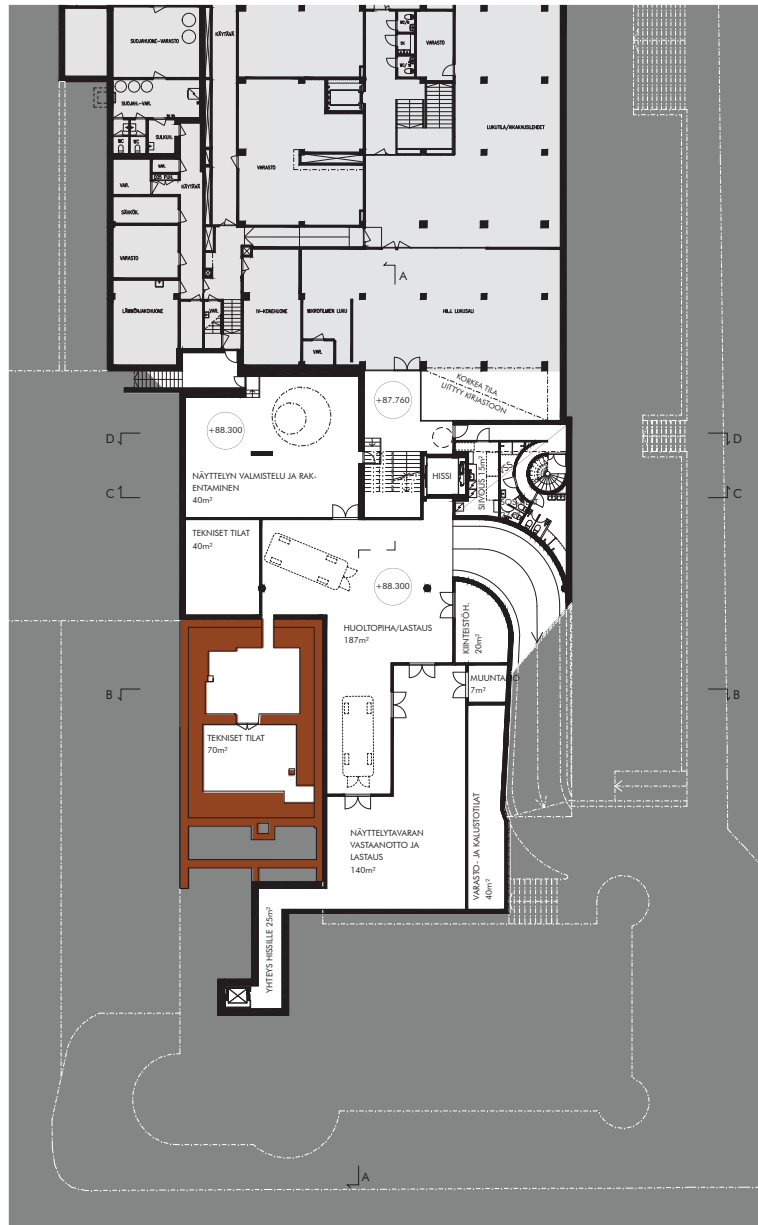

ASEMAPIIRROS 1:1 000

LITE 3.2

LITE 3.3

- 1. LASI
- 2. TAJUSTAVALAISTU METALLIVERKKO, VALKOINEN
- 3. LAGILANKKU
- 4. LUONNOKKOV
- 5. RAMPETTIKATE

JULKISIMU MAAHERRANKADULLE 1:400

KELLARI 1:400

1. KERROS 1:400

LIITE 3.4

2. KERROS 1:400

3. KERROS 1:400

LITE 3.5

OSAPOHJIA 1:200

LEIKKAUS C-C 1:400

LEIKKAUS D-D 1:400

LITE 3.6

**RYHMÄ 5**  
8 huonetta  
9 asiakaspaikkaa

**RYHMÄ 6**  
7 huonetta  
8 asiakaspaikkaa

**RYHMÄ 7**  
7 huonetta  
8 asiakaspaikkaa

**RYHMÄ 8**  
8 huonetta  
8 asiakaspaikkaa

**2. kerros**  
30 asuinhuonetta  
33 asiakaspaikkaa