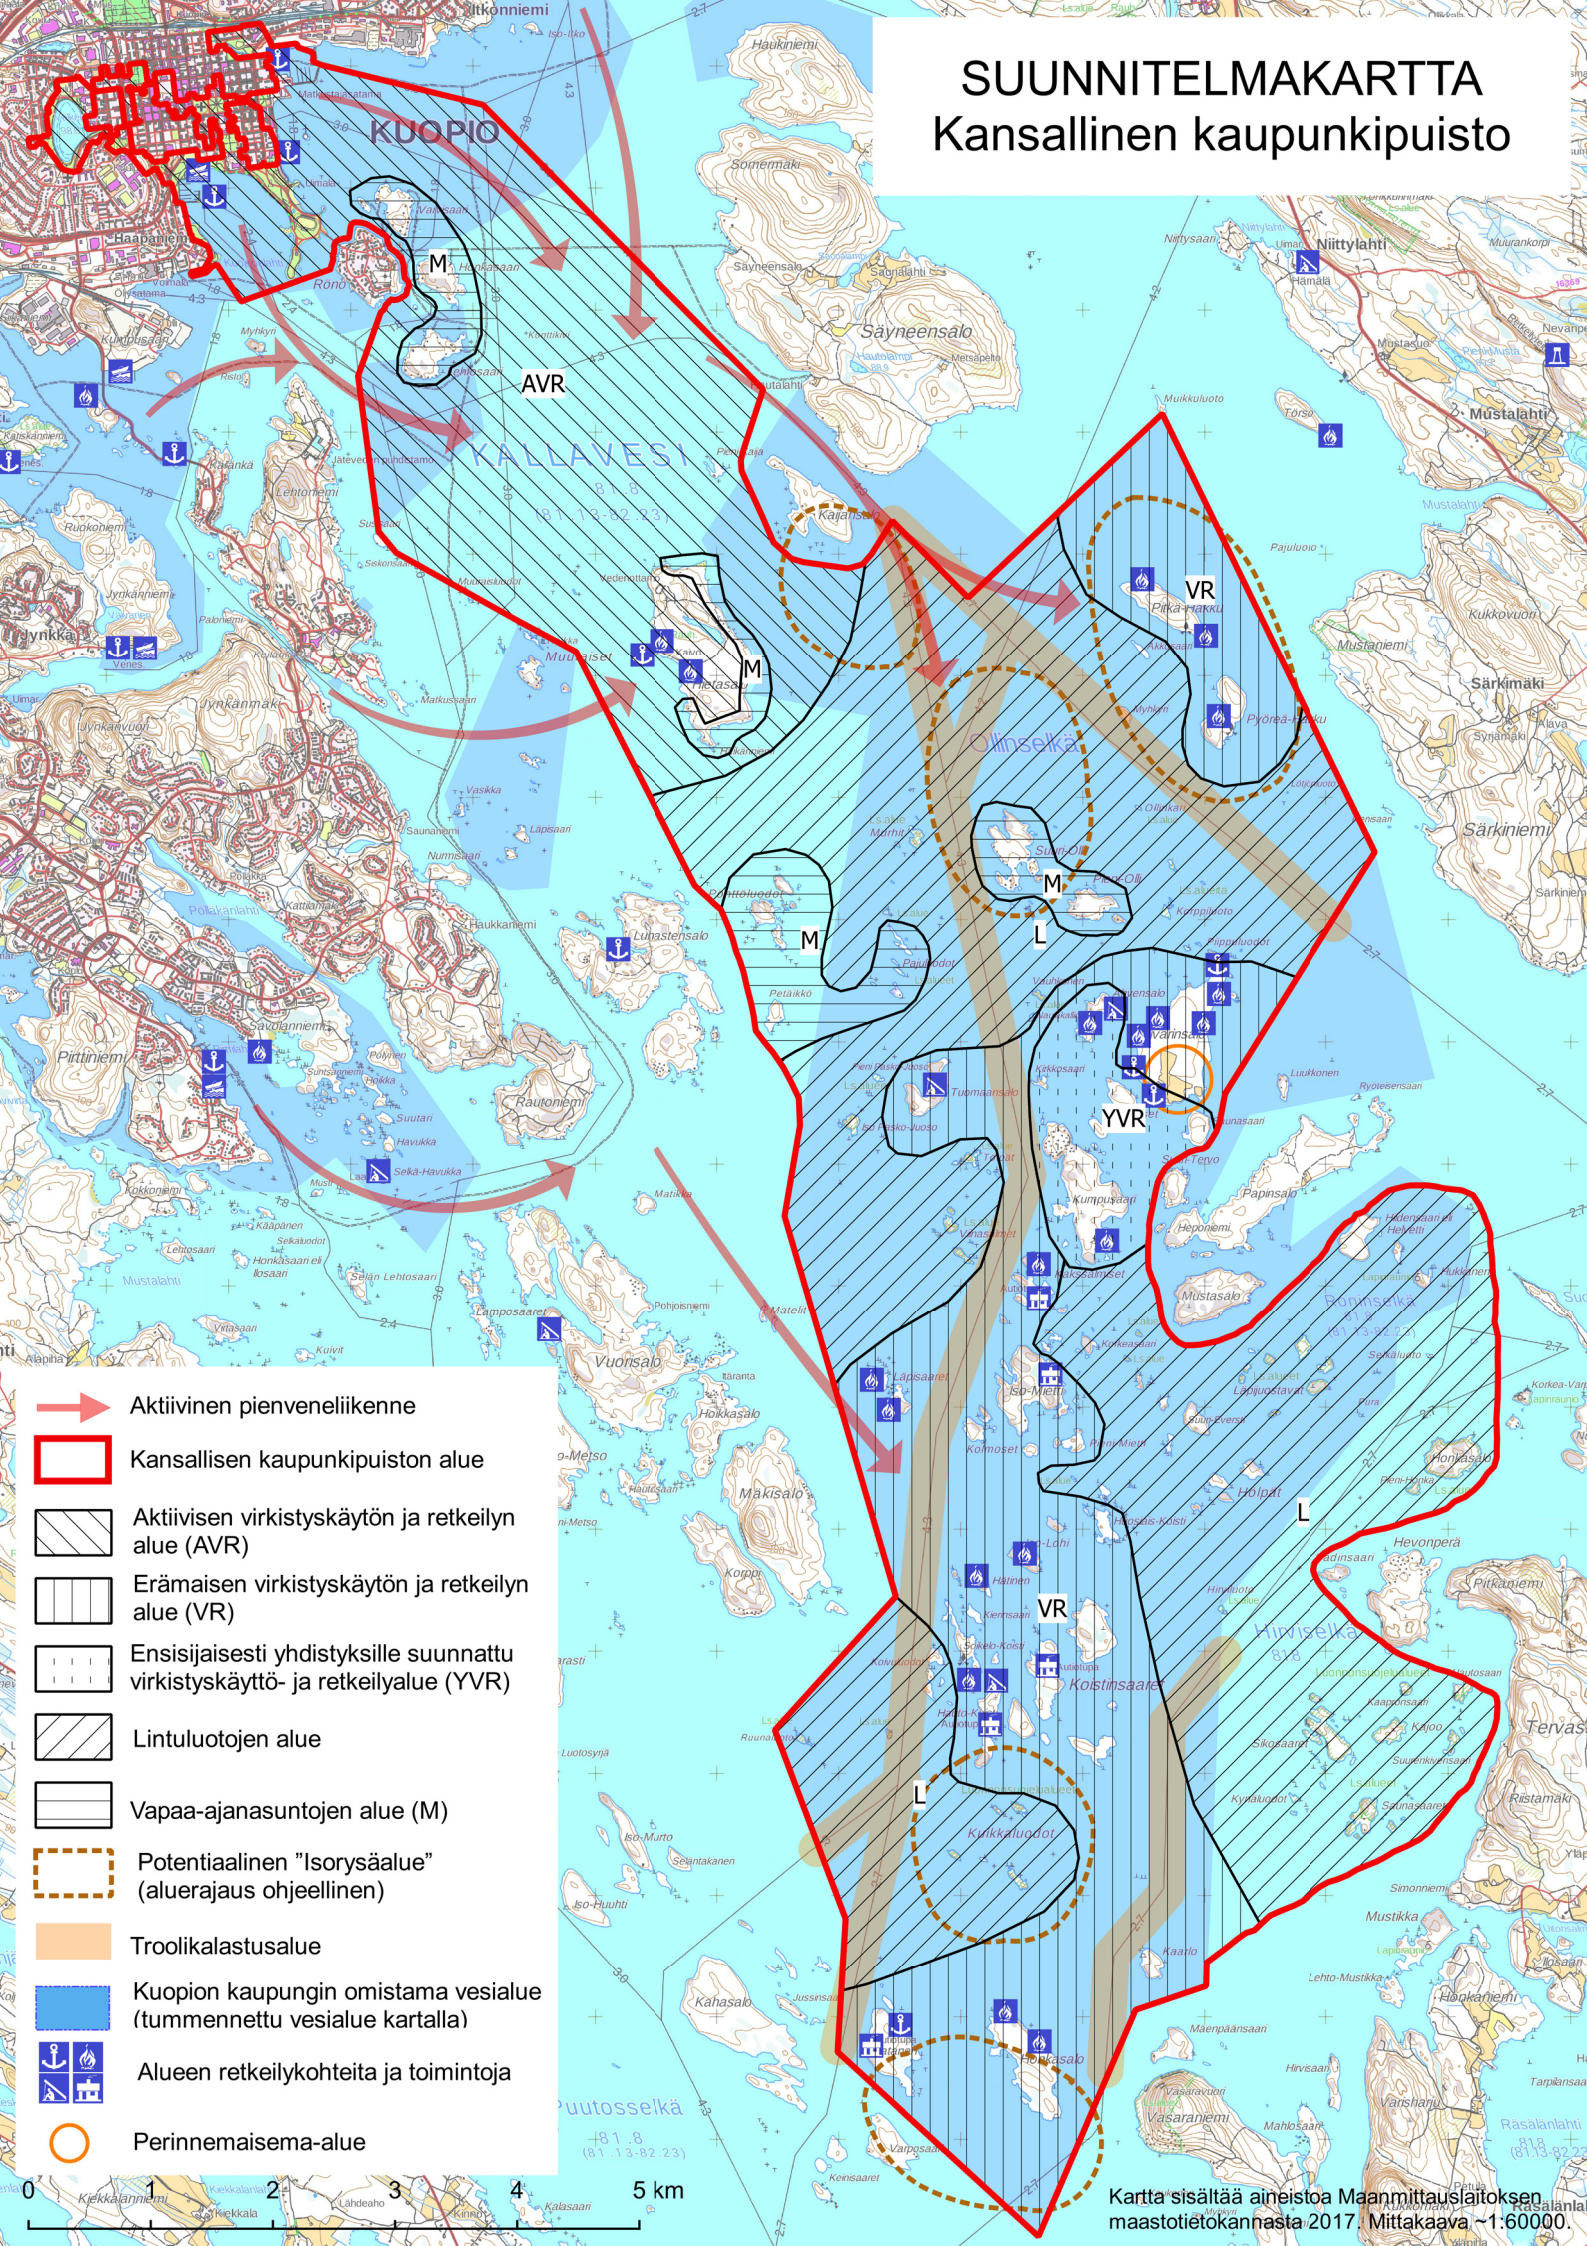

SUUNNITELMAKARTTA

Kansallinen kaupunkipuisto

-  Aktiivinen pienveneliikenne
-  Kansallisen kaupunkipuiston alue
-  Aktiivisen virkistyskäytön ja retkeilyn alue (AVR)
-  Erämaisena virkistyskäytön ja retkeilyn alue (VR)
-  Ensijäisesti yhdistyksille suunnattu virkistyskäyttö- ja retkeilyalue (YVR)
-  Lintuluotojen alue
-  Vapaa-ajanasuntojen alue (M)
-  Potentiaalinen "Isorysäalue" (aluerajaus ohjeellinen)
-  Troolikalastusalue
-  Kuopion kaupungin omistama vesialue (tummennettu vesialue kartalla)
-  Alueen retkeilykohteita ja toimintoja
-  Perinnemaisema-alue