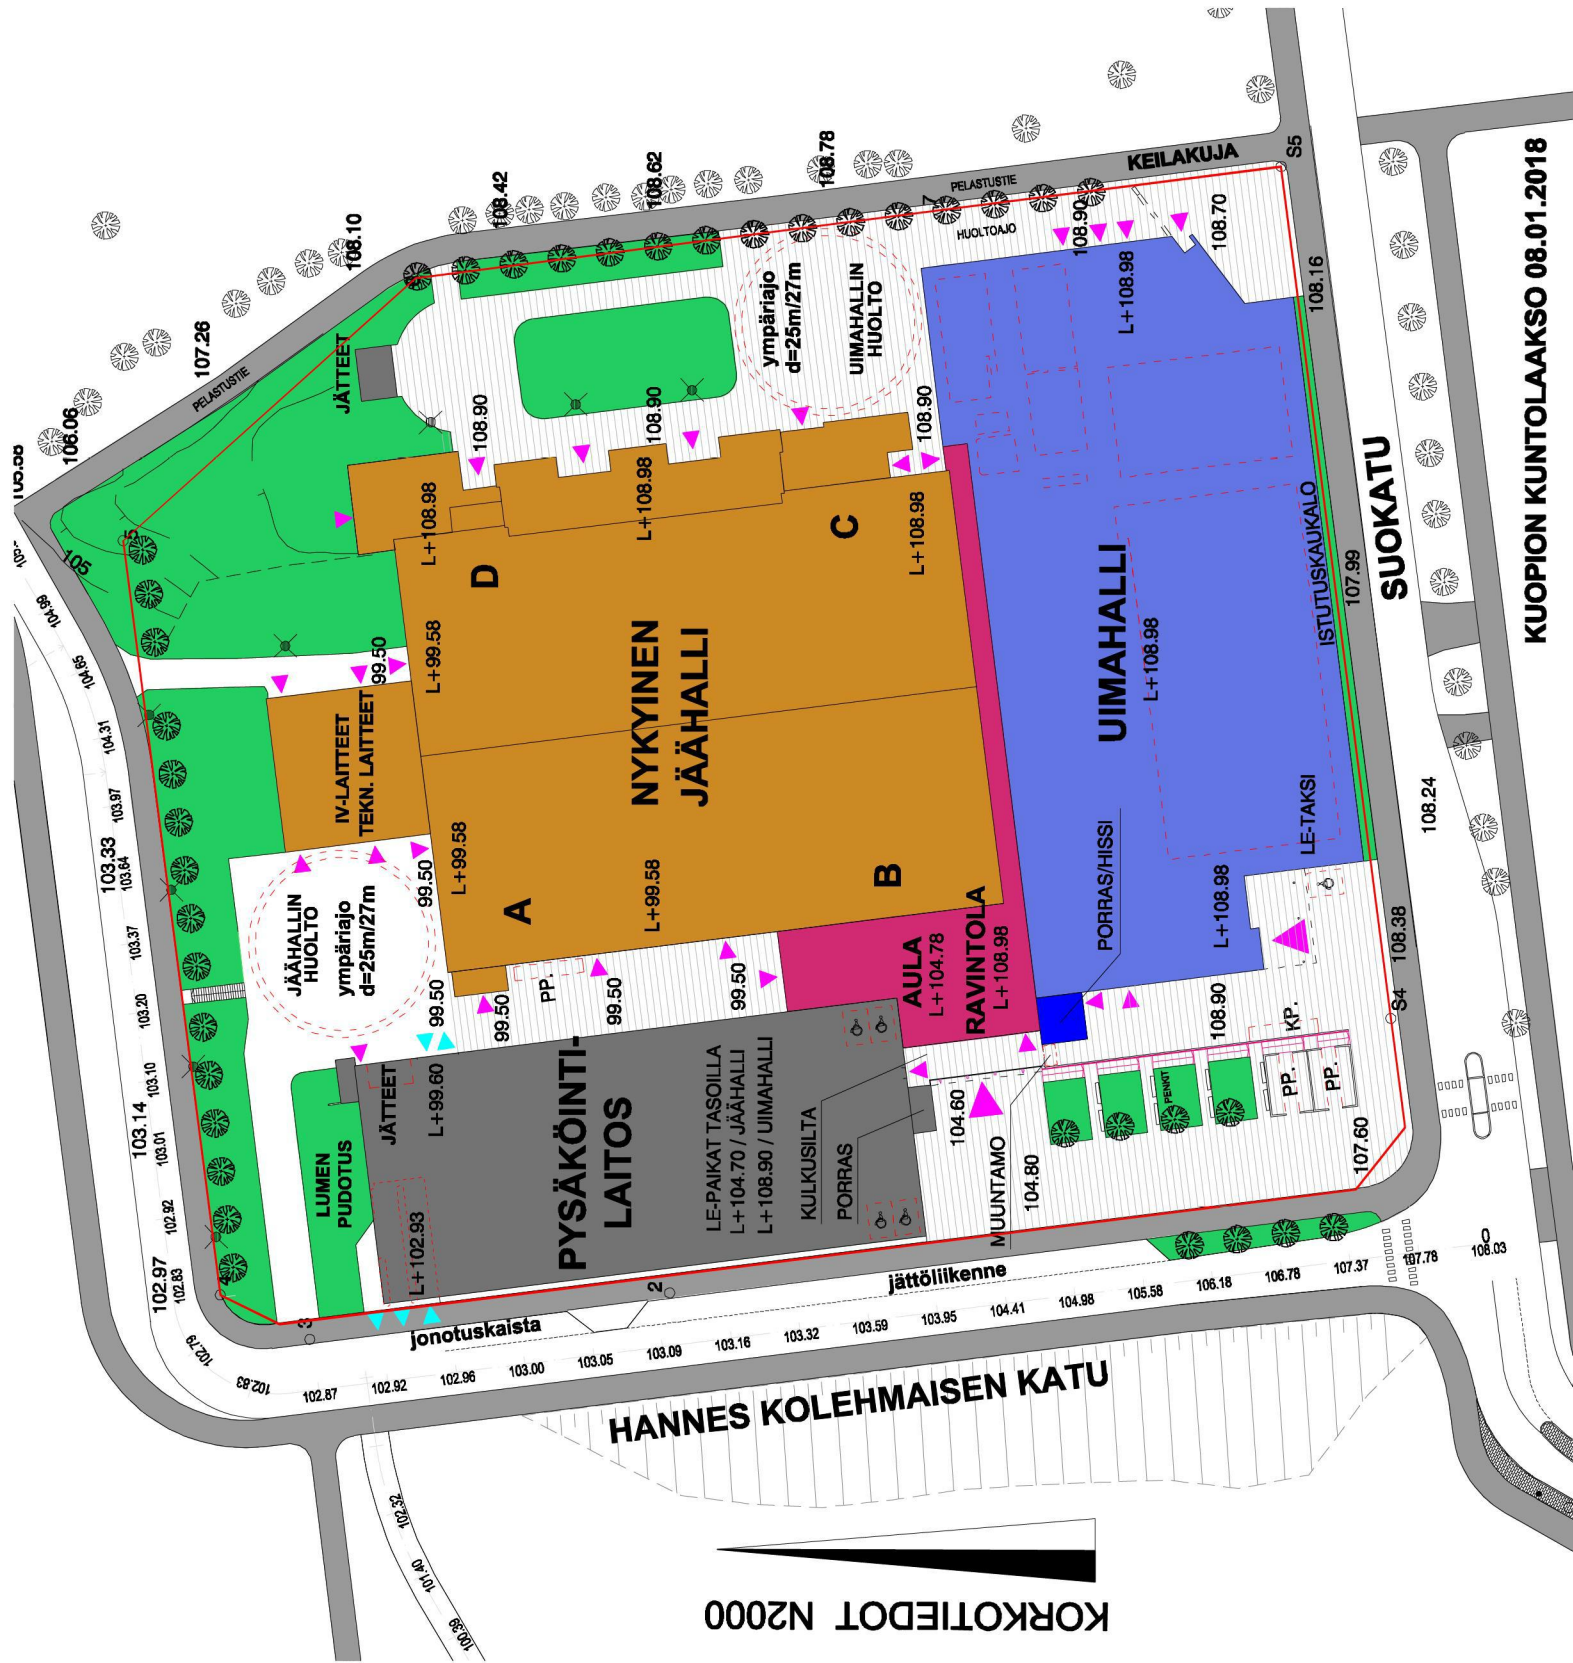

Asemakaavan muutosehdotus: Jäähallin ympäristö, 8061/2016
Havainnekuva keskustasta kohti Kuopio-hallia

11.1.2018

LIITE 3

Asemakaavan muutosehdotus: Jäähallin ympäristö, 8061/2016
Havainnekuva Kuopio-hallin suunnasta kohti keskustaa

11.1.2018

KORKKOTIEDOT N2000

KUOPION KUNTOLAAKSO 08.01.2018

JULKISIVU SUOKADULLE (nähtään)

JULKISIVU HANNESKOLEHMAISENKADULLE (pohjoiseen)

JULKISIVU KEVENIJOKENTEENVÄYLÄLLE (itäään)

JULKISIVU HANNESKOLEHMAISENKADULLE (länneen)