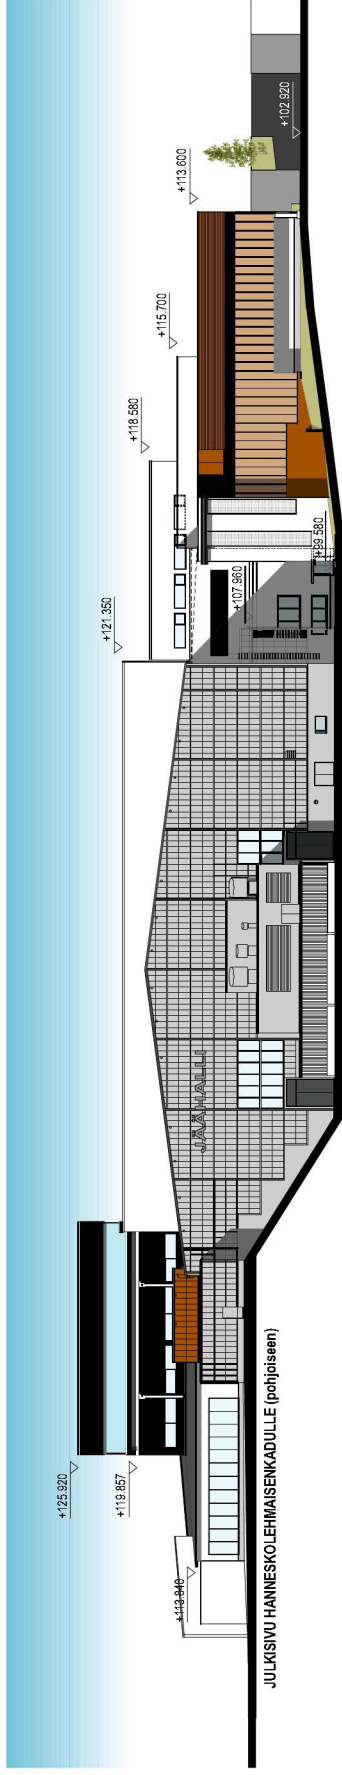

Asemakaavan muutosehdotus: Jäähallin ympäristö, 8061/2016
Havainnekuva keskustasta kohti Kuopio-hallia

11.1.2018

LIITE 3

Asemakaavan muutosehdotus: Jäähallin ympäristö, 8061/2016
Havainnekuva Kuopio-hallin suunnasta kohti keskustaa

11.1.2018

KORKKOTIEDOT N2000

KUOPION KUNTOLAAKSO 08.01.2018

JULKISIVU SUOKADULLE (nähtään)

JULKISIVU HANNESKOLEHMAISENKADULLE (pohjoiseen)

JULKISIVU KEVENIJOKENTEENVÄYLÄLLE (itäään)

JULKISIVU HANNESKOLEHMAISENKADULLE (länneen)