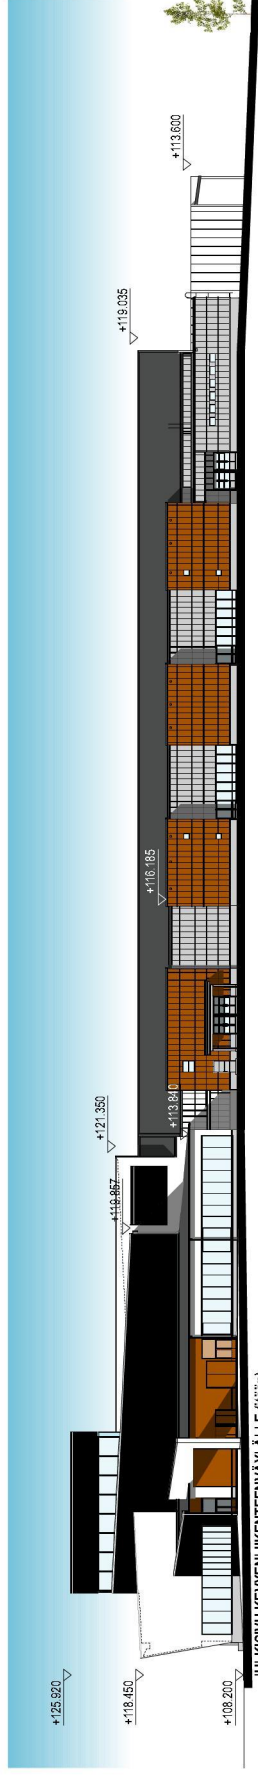

Asemakaavan muutosehdotus: Jäähallin ympäristö, 8061/2016
Havainnekuva keskustasta kohti Kuopio-hallia

11.1.2018

LIITE 3

Asemakaavan muutosehdotus: Jäähallin ympäristö, 8061/2016
Havainnekuva Kuopio-hallin suunnasta kohti keskustaa

11.1.2018

KORKKOTIEDOT N2000

KUOPION KUNTOLAAKSO 08.01.2018

JULKISIVU SUOKADULLE (nähtään)

JULKISIVU HANNESKOLEHMAISENKADULLE (pohjoiseen)

JULKISIVU KEVENIJOKENTEENVÄYLÄLLE (itäään)

JULKISIVU HANNESKOLEHMAISENKADULLE (länneen)