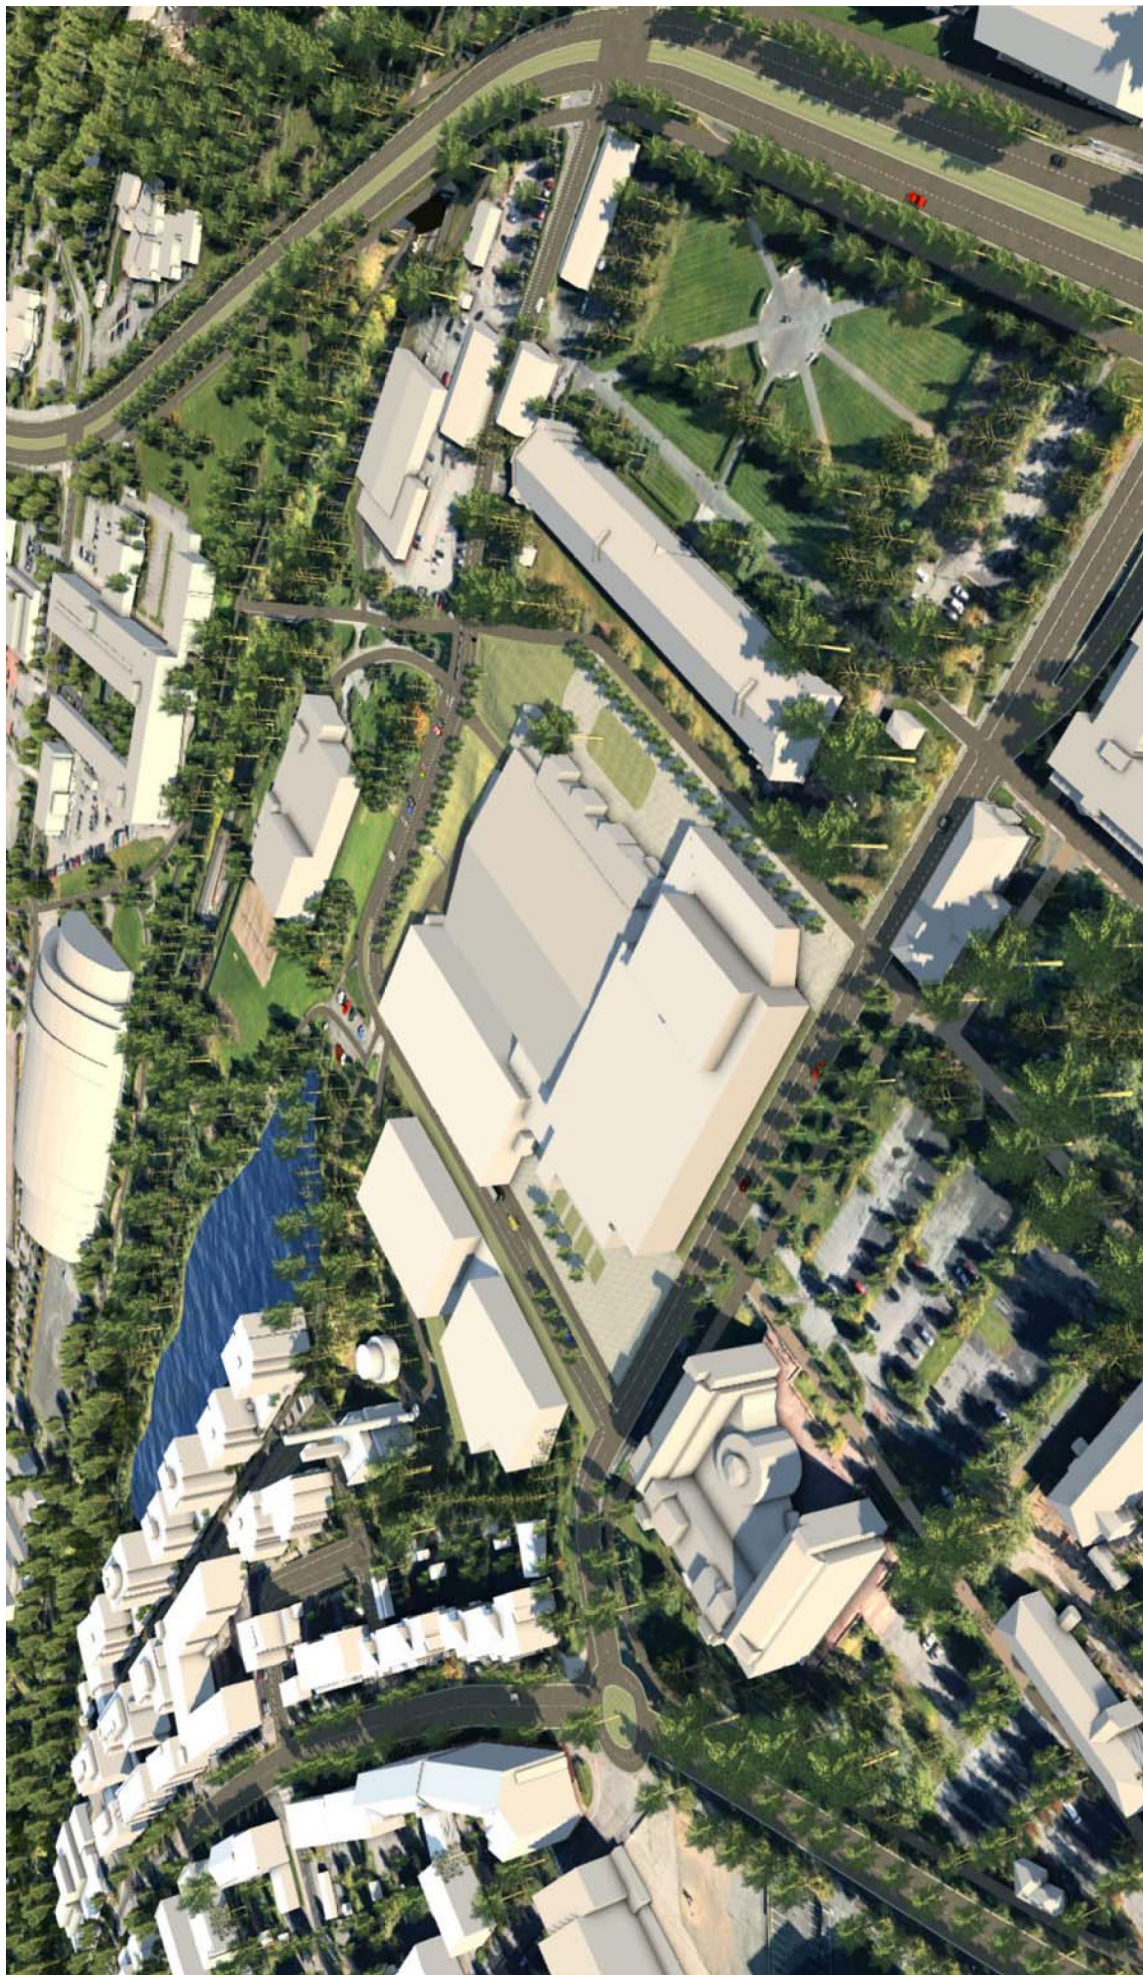

Asemakaavan muutosehdotus: Jäähallin ympäristö, 8061/2016
Havainnekuva keskustasta kohti Kuopio-hallia

11.1.2018

LIITE 3

Asemakaavan muutosehdotus: Jäähallin ympäristö, 8061/2016
Havainnekuva Kuopio-hallin suunnasta kohti keskustaa

11.1.2018

KORKKOTIEDOT N2000

KUOPION KUNTOLAAKSO 08.01.2018

JULKISIVU SUOKADULLE (nähtään)

JULKISIVU HANNESKOLEHMAISENKADULLE (pohjoiseen)

JULKISIVU KEVENIJOKENTEENVÄYLÄLLE (itäään)

JULKISIVU HANNESKOLEHMAISENKADULLE (länneen)