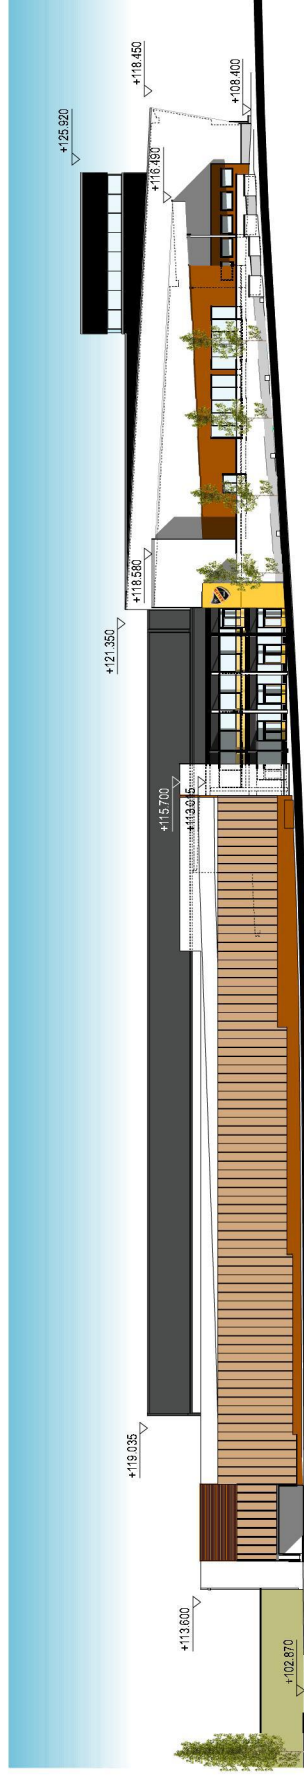

Asemakaavan muutosehdotus: Jäähallin ympäristö, 8061/2016
Havainnekuva keskustasta kohti Kuopio-hallia

11.1.2018

LIITE 3

Asemakaavan muutosehdotus: Jäähallin ympäristö, 8061/2016
Havainnekuva Kuopio-hallin suunnasta kohti keskustaa

11.1.2018

KORKKOTIEDOT N2000

KUOPION KUNTOLAAKSO 08.01.2018

JULKISIVU SUOKADULLE (nähtään)

JULKISIVU HANNESKOLEHMAISENKADULLE (pohjoiseen)

JULKISIVU KEVENIJOKENTEENVÄYLÄLLE (itäään)

JULKISIVU HANNESKOLEHMAISENKADULLE (länneen)