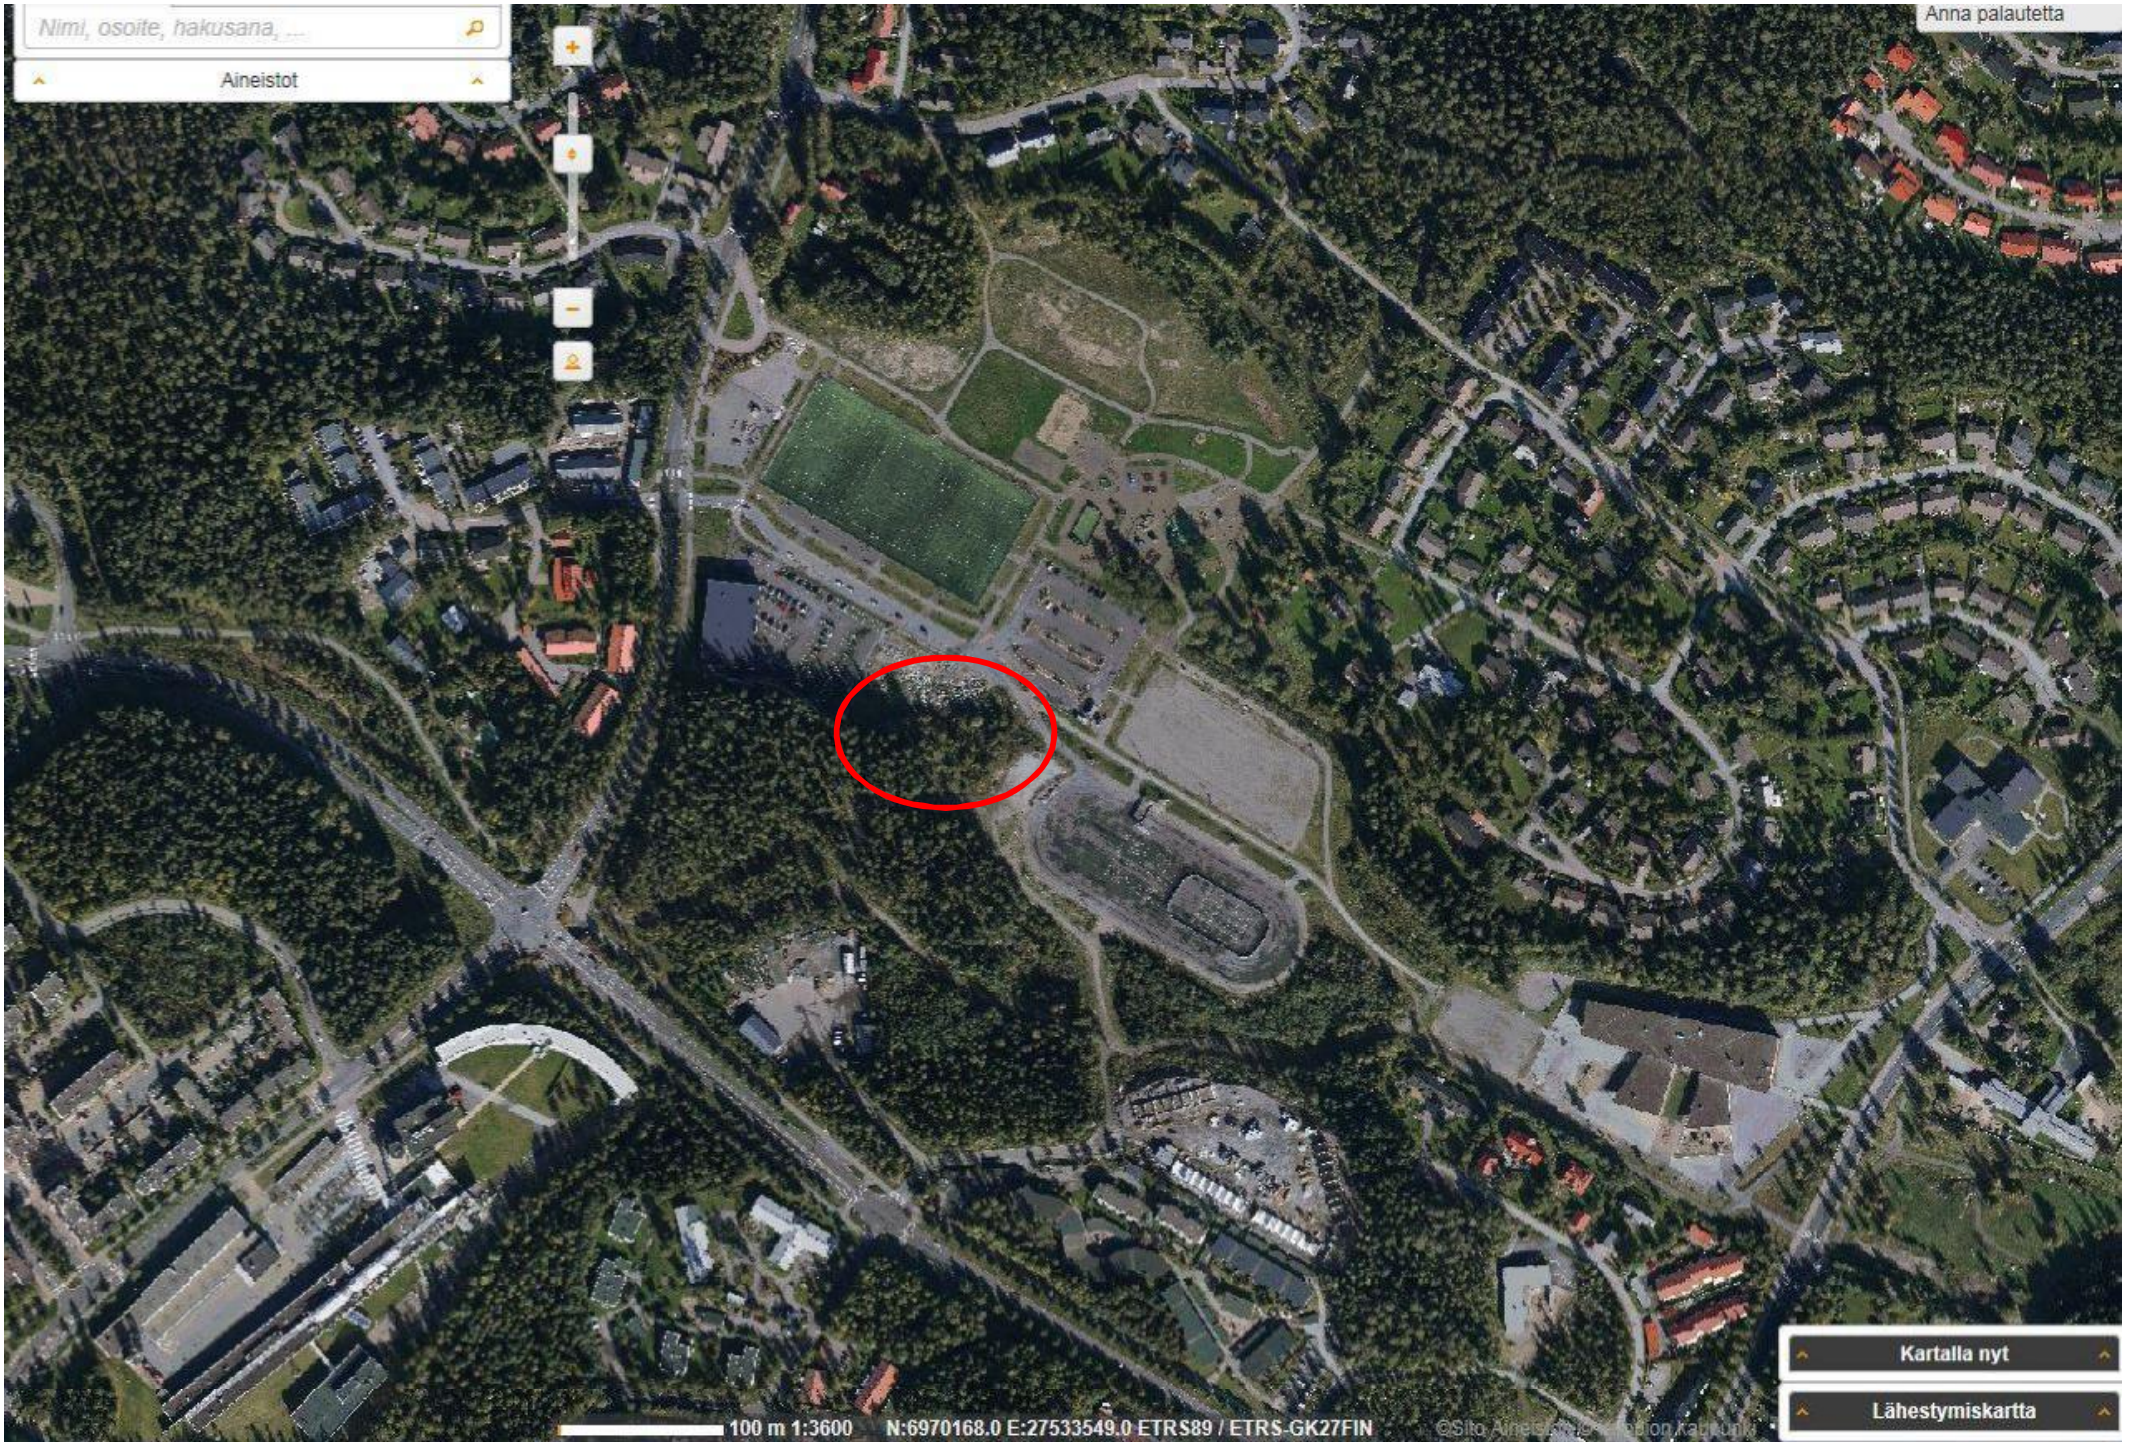

Nimi, osoite, hakusana, ...

Anna palautetta

Aineistot

100 m 1:3600 N:6970168.0 E:27533549.0 ETRS89 / ETRS-GK27FIN

©Sito Aineistot ja Region Kaupunki

Kartalla nyt

Lähestymiskartta