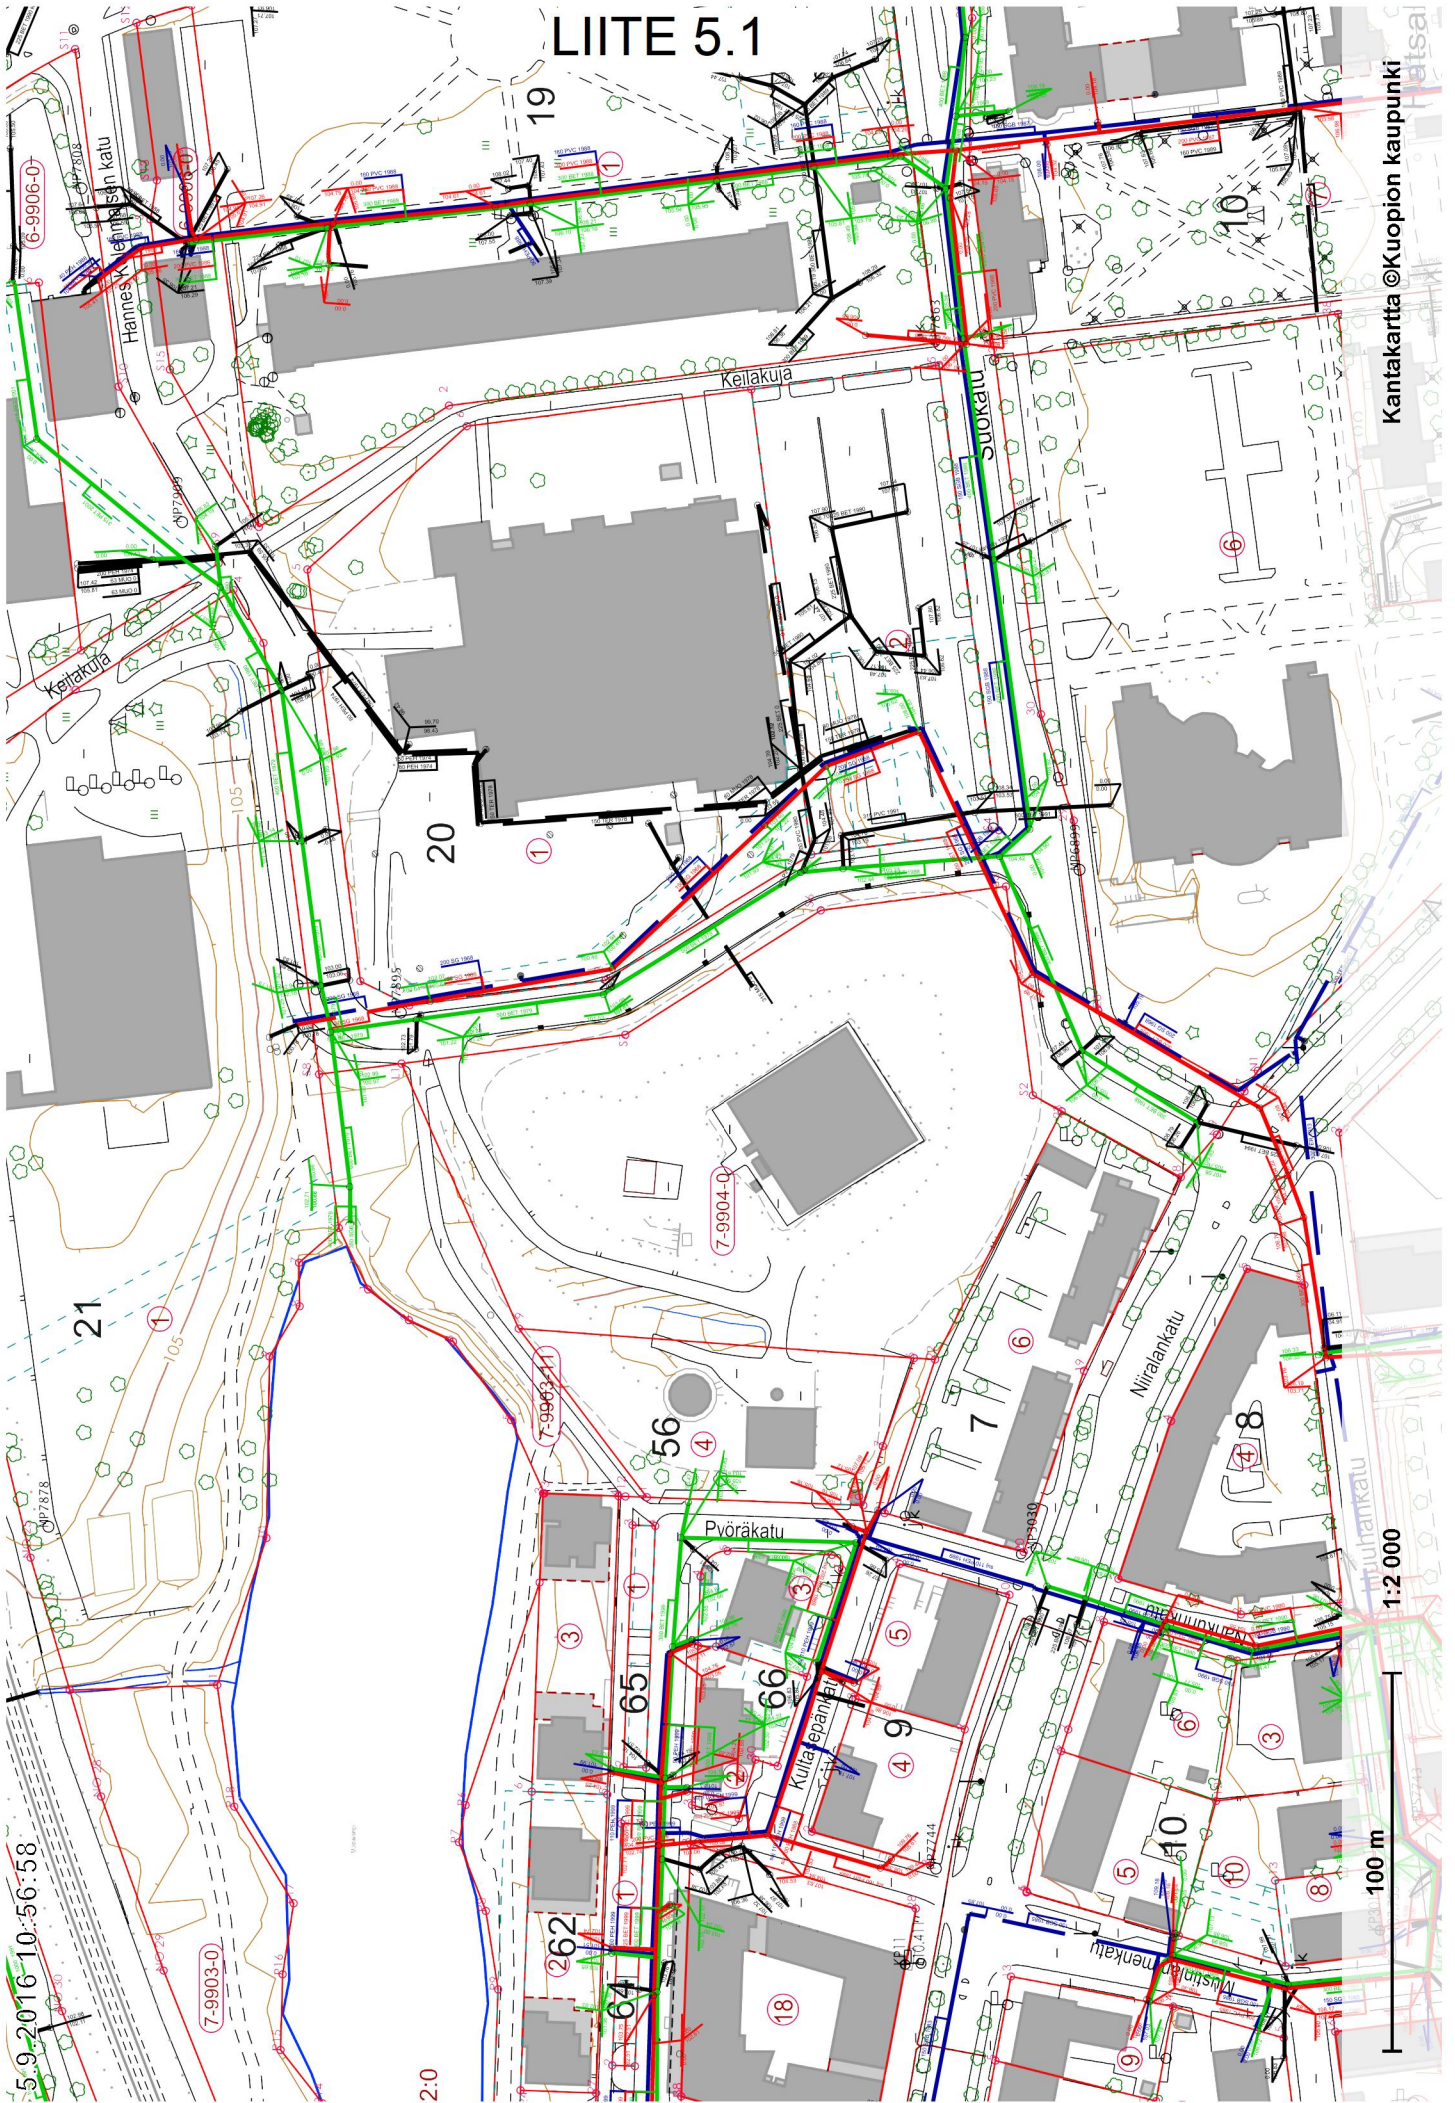

# LIITE 5.1

# LIITE 5.4

# LIITE 5.6

8.1.2018 14:39:03

Kantakartta ©Kuopion kaupunki  
Kaukoliämpöjohto, Kaukoliämpövarusteet ©Kuopion Energia

1:2 000

100 m