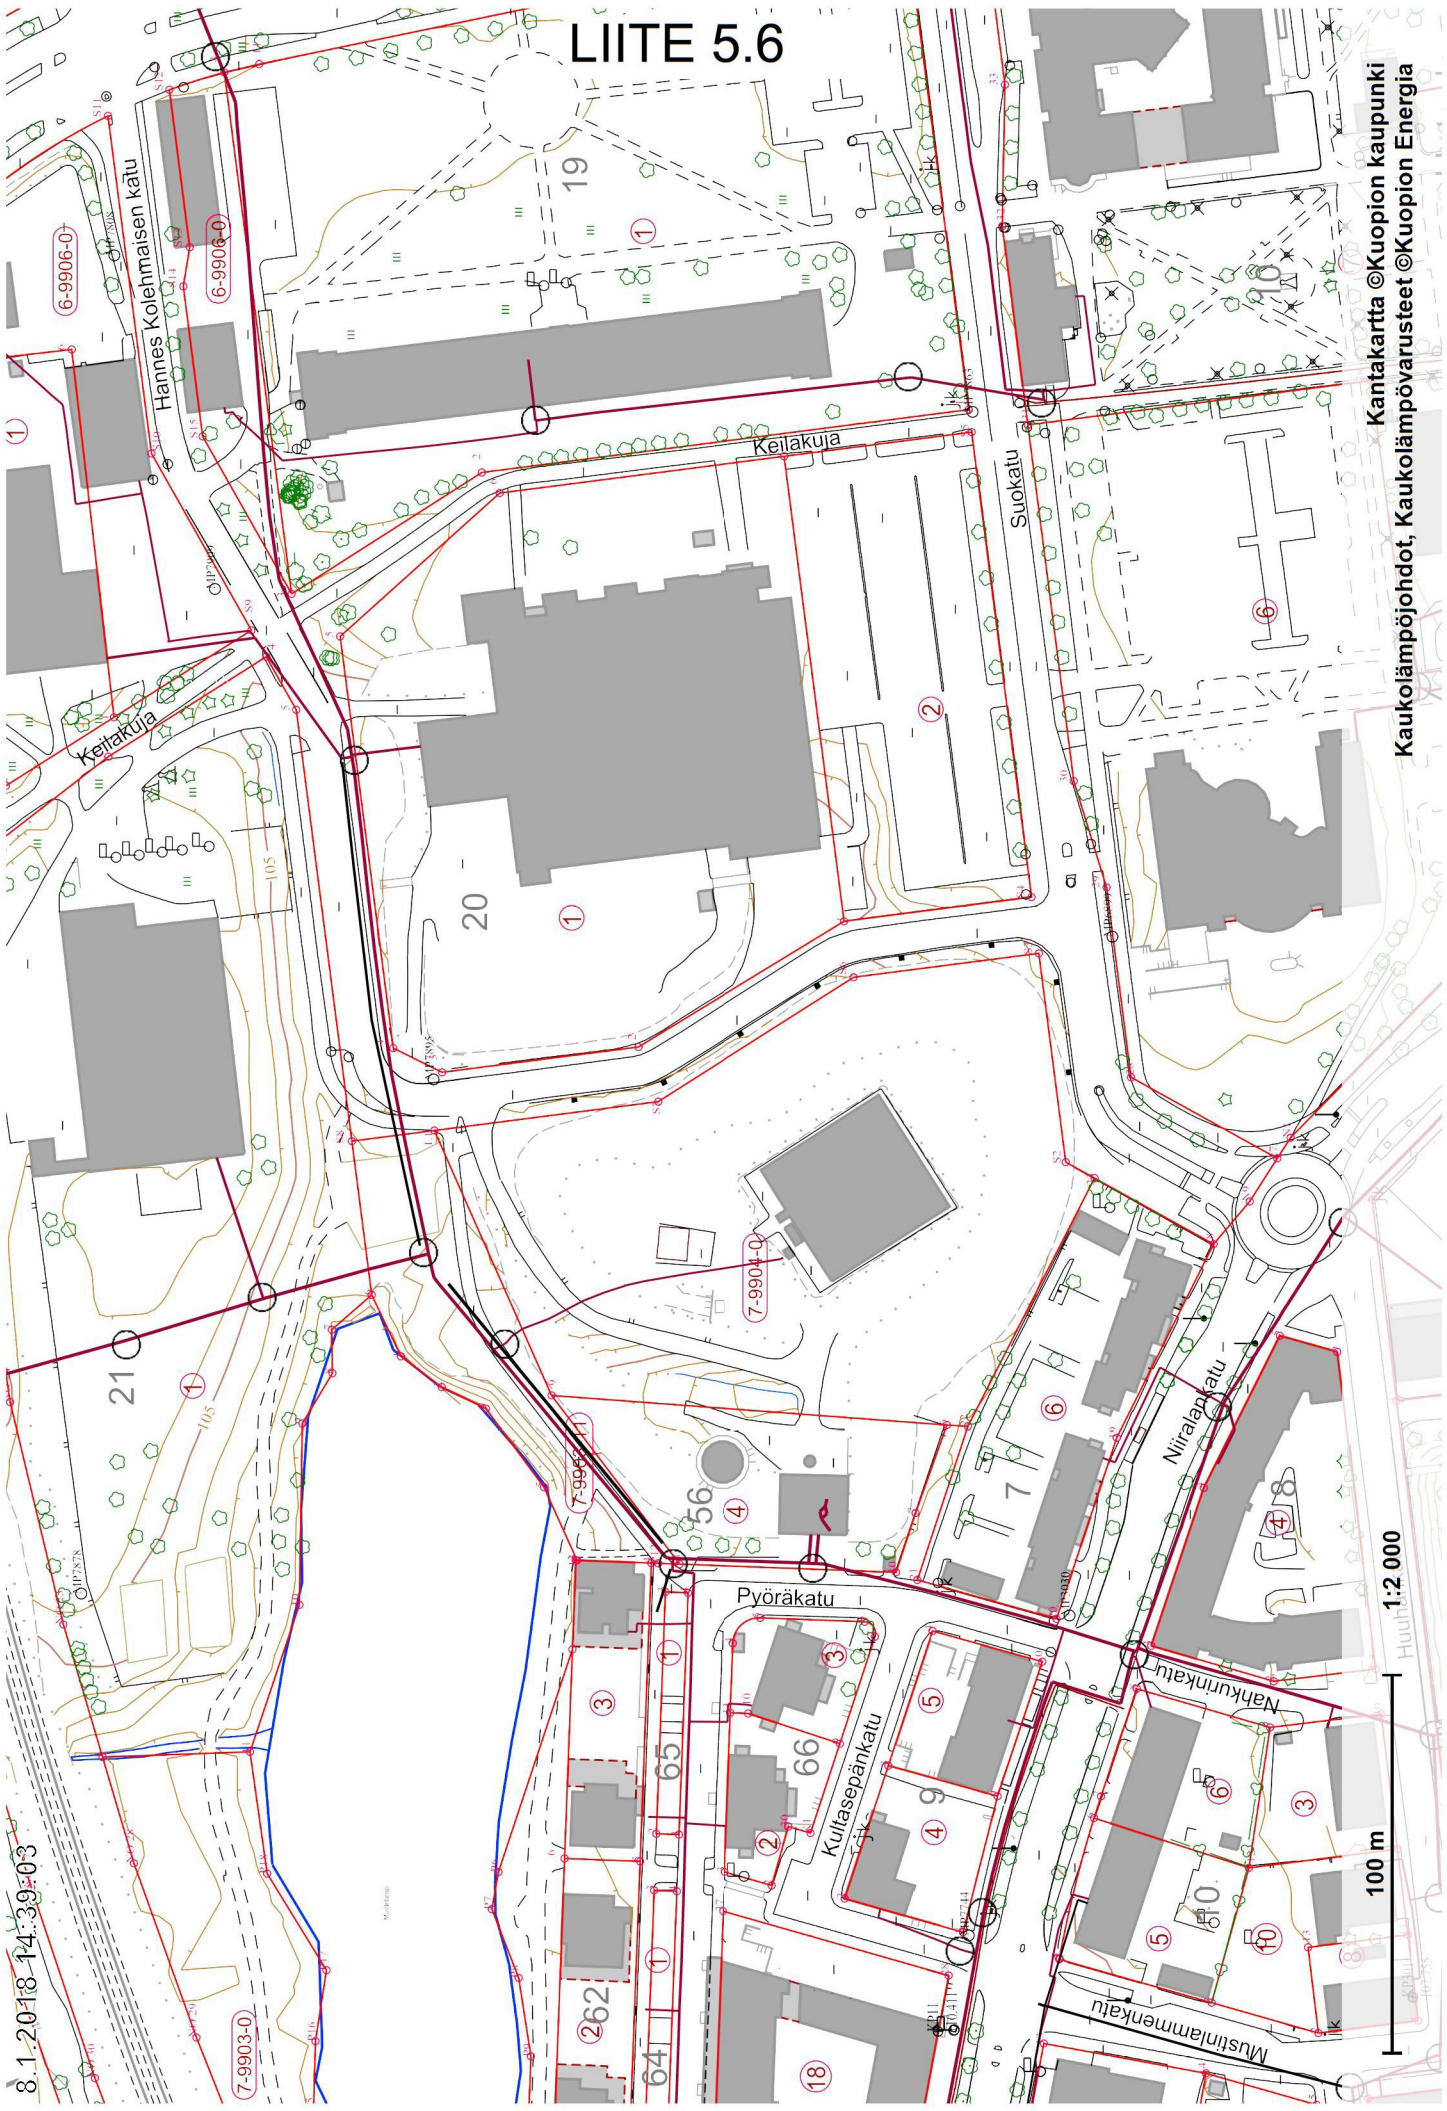

# LIITE 5.1

# LIITE 5.4

# LIITE 5.6

8.1.2018 14:39:03

Kantakartta ©Kuopion kaupunki  
Kaukoliämpöjohto, Kaukoliämpövarusteet ©Kuopion Energia

1:2 000

100 m