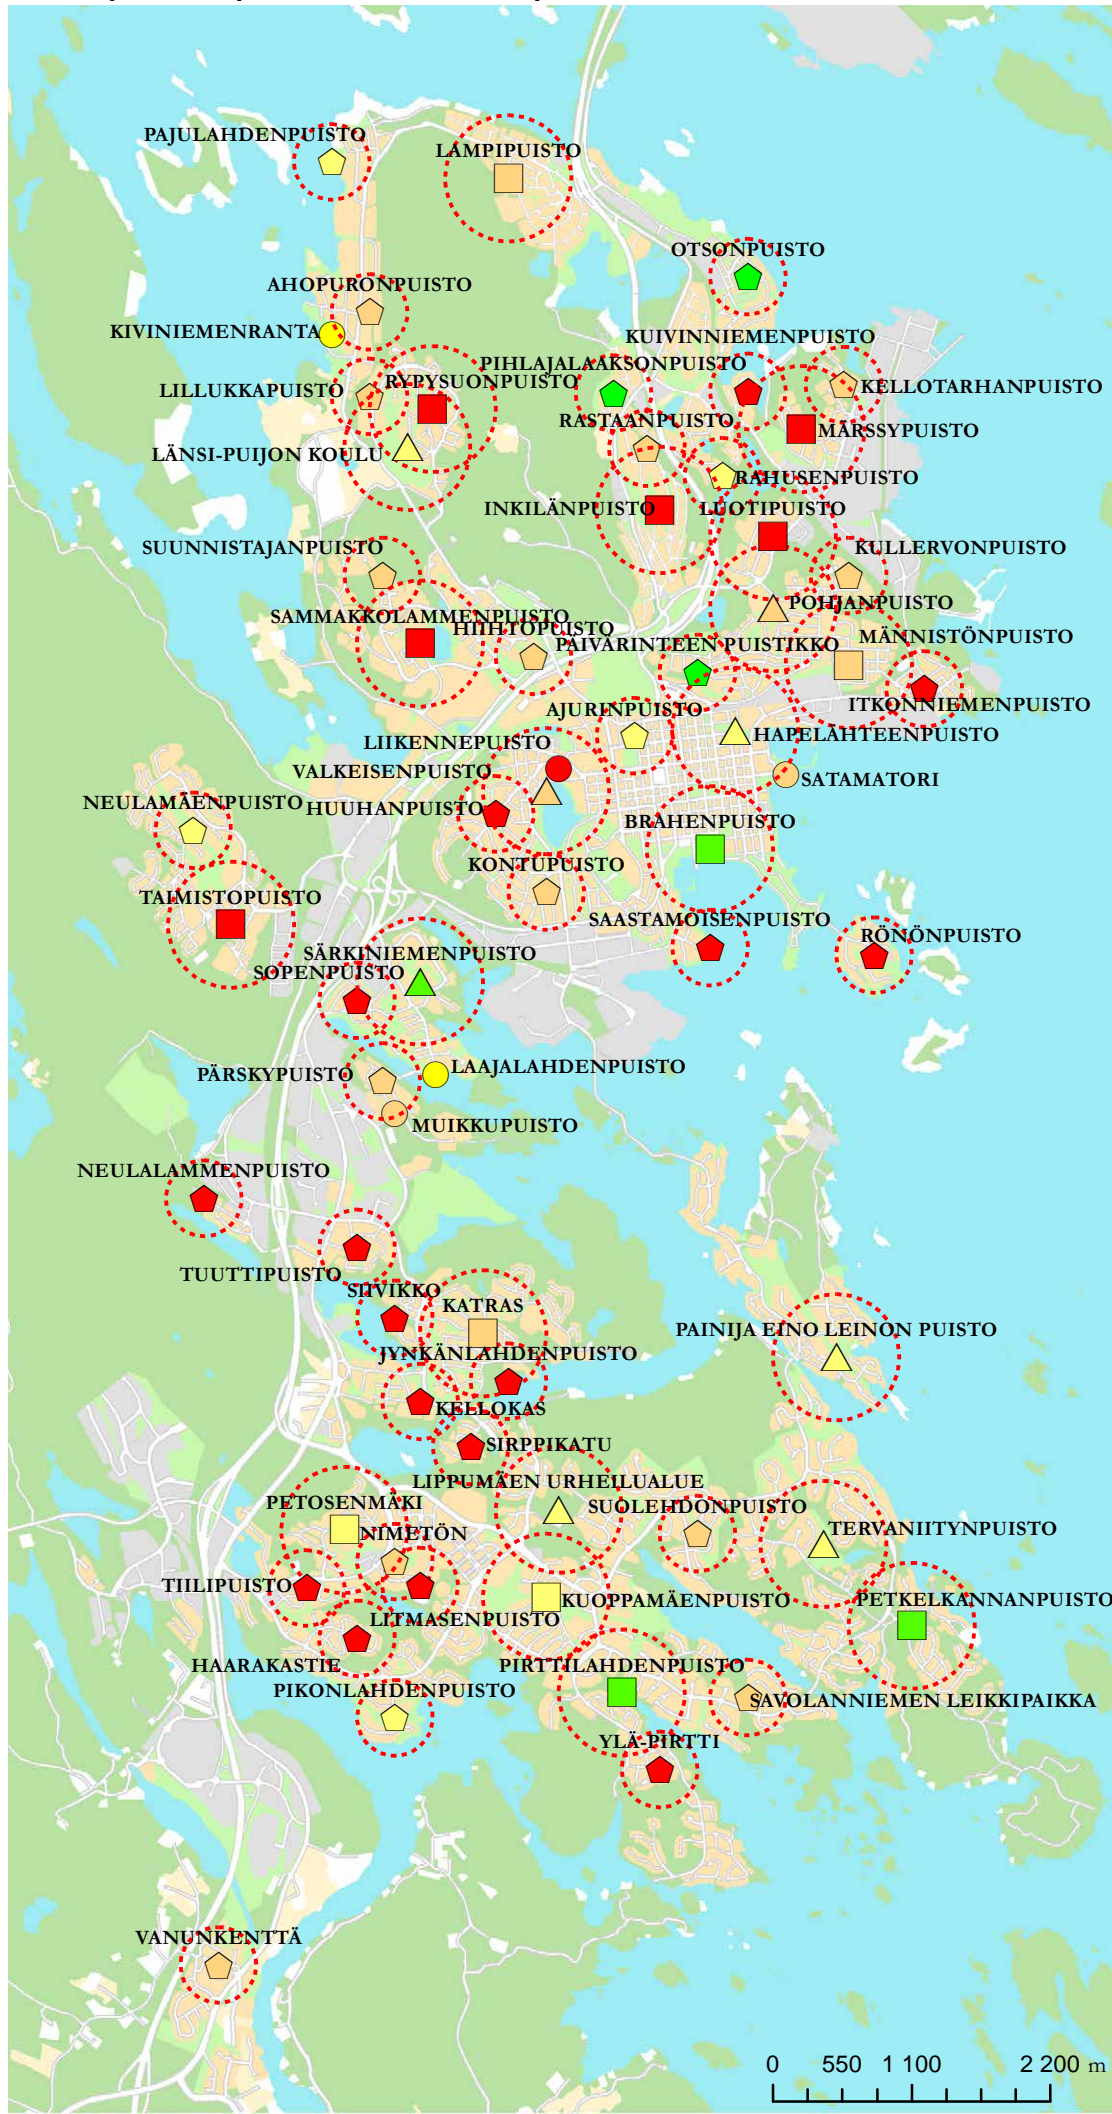

Kuopion kaupunkialueiden leikkipaikkaverkosto vuonna 2017

Vuosia perustamisesta / peruskorjauksesta

- 0 - 5
- 5 - 10
- 10 - 15
- yli 15 vuotta
- Ei tietoa

Leikkipaikkatyyppi

- keskusleikkipaikka
- korttelileikkipaikka
- leikkipiste
- lähiliikuntapaikka