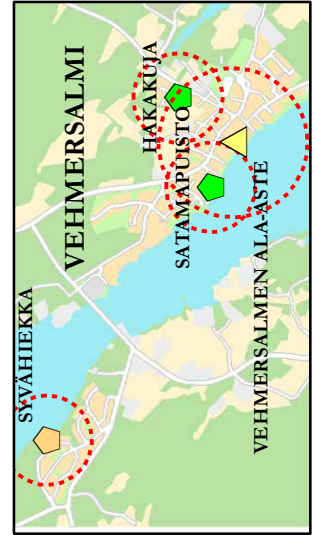

Kuopion maaseutualueiden leikkipaikkaverkosto vuonna 2017

Vuosia perustamisesta / peruskorjauksesta

- 0 - 5
- 5 - 10
- 10 - 15
- yli 15 vuotta
- Ei tietoa

Leikkipaikkatyyppi

- keskusleikkipaikka
- korttelileikkipaikka
- leikkipiste
- lähiliikuntapaikka