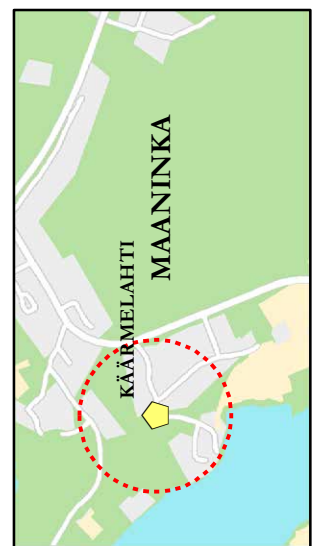

Kuopion maaseutualueiden leikkipaikkaverkosto vuonna 2017

Vuosia perustamisesta / peruskorjauksesta

- 0 - 5
- 5 - 10
- 10 - 15
- yli 15 vuotta
- Ei tietoa

Leikkipaikkatyyppi

- keskusleikkipaikka
- korttelileikkipaikka
- leikkipiste
- lähiliikuntapaikka