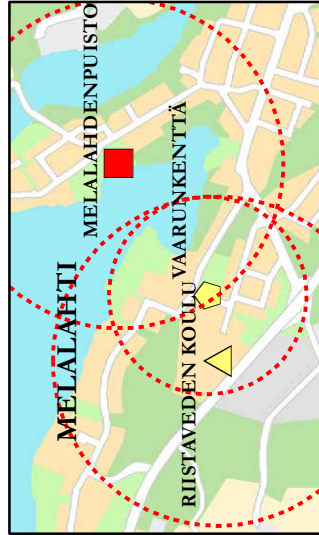

Kuopion maaseutualueiden leikkipaikkaverkosto vuonna 2017

Vuosia perustamisesta / peruskorjauksesta

- 0 - 5
- 5 - 10
- 10 - 15
- yli 15 vuotta
- Ei tietoa

Leikkipaikkatyyppi

- keskusleikkipaikka
- korttelileikkipaikka
- leikkipiste
- lähiliikuntapaikka