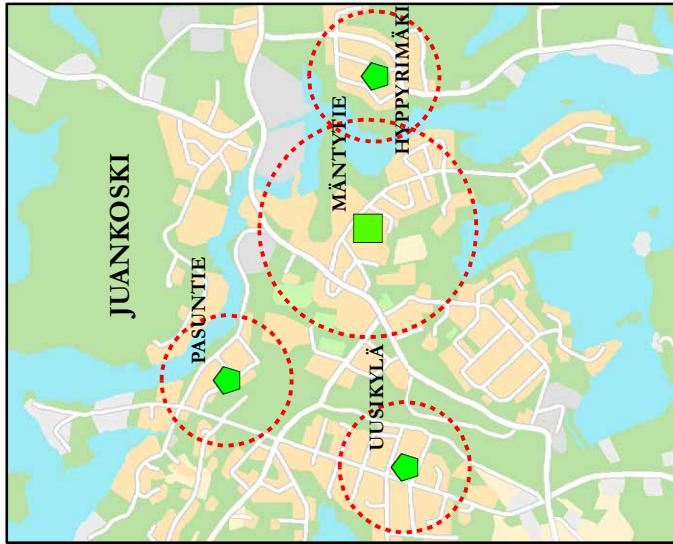

Kuopion maaseutualueiden leikkipaikkaverkosto vuonna 2017

Vuosia perustamisesta / peruskorjauksesta

- 0 - 5
- 5 - 10
- 10 - 15
- yli 15 vuotta
- Ei tietoa

Leikkipaikkatyyppi

- keskusleikkipaikka
- korttelileikkipaikka
- leikkipiste
- lähiliikuntapaikka