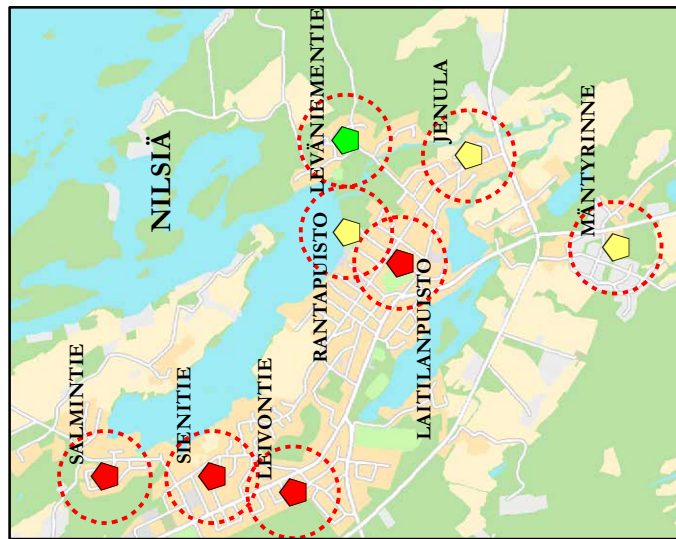

Kuopion maaseutualueiden leikkipaikkaverkosto vuonna 2017

Vuosia perustamisesta / peruskorjauksesta

- 0 - 5
- 5 - 10
- 10 - 15
- yli 15 vuotta
- Ei tietoa

Leikkipaikkatyyppi

- keskusleikkipaikka
- korttelileikkipaikka
- leikkipiste
- lähiliikuntapaikka