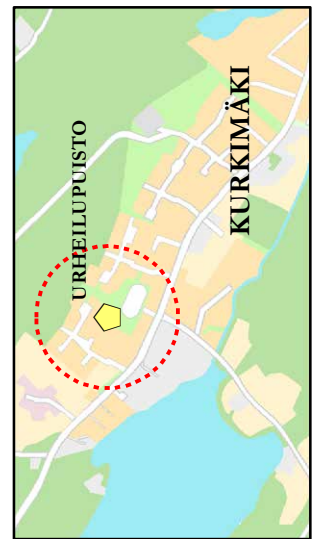

Kuopion maaseutualueiden leikkipaikkaverkosto vuonna 2017

Vuosia perustamisesta / peruskorjauksesta

- 0 - 5
- 5 - 10
- 10 - 15
- yli 15 vuotta
- Ei tietoa

Leikkipaikkatyyppi

- keskusleikkipaikka
- korttelileikkipaikka
- leikkipiste
- lähiliikuntapaikka