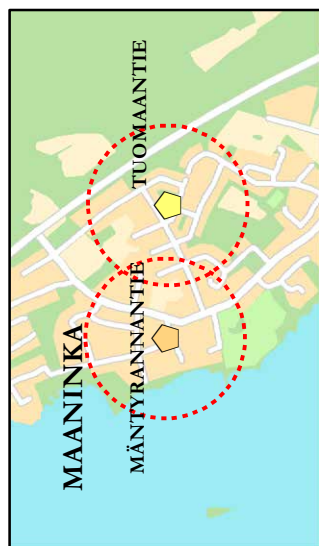

Kuopion maaseutualueiden leikkipaikkaverkosto vuonna 2017

Vuosia perustamisesta / peruskorjauksesta

- 0 - 5
- 5 - 10
- 10 - 15
- yli 15 vuotta
- Ei tietoa

Leikkipaikkatyyppi

- keskusleikkipaikka
- korttelileikkipaikka
- leikkipiste
- lähiliikuntapaikka