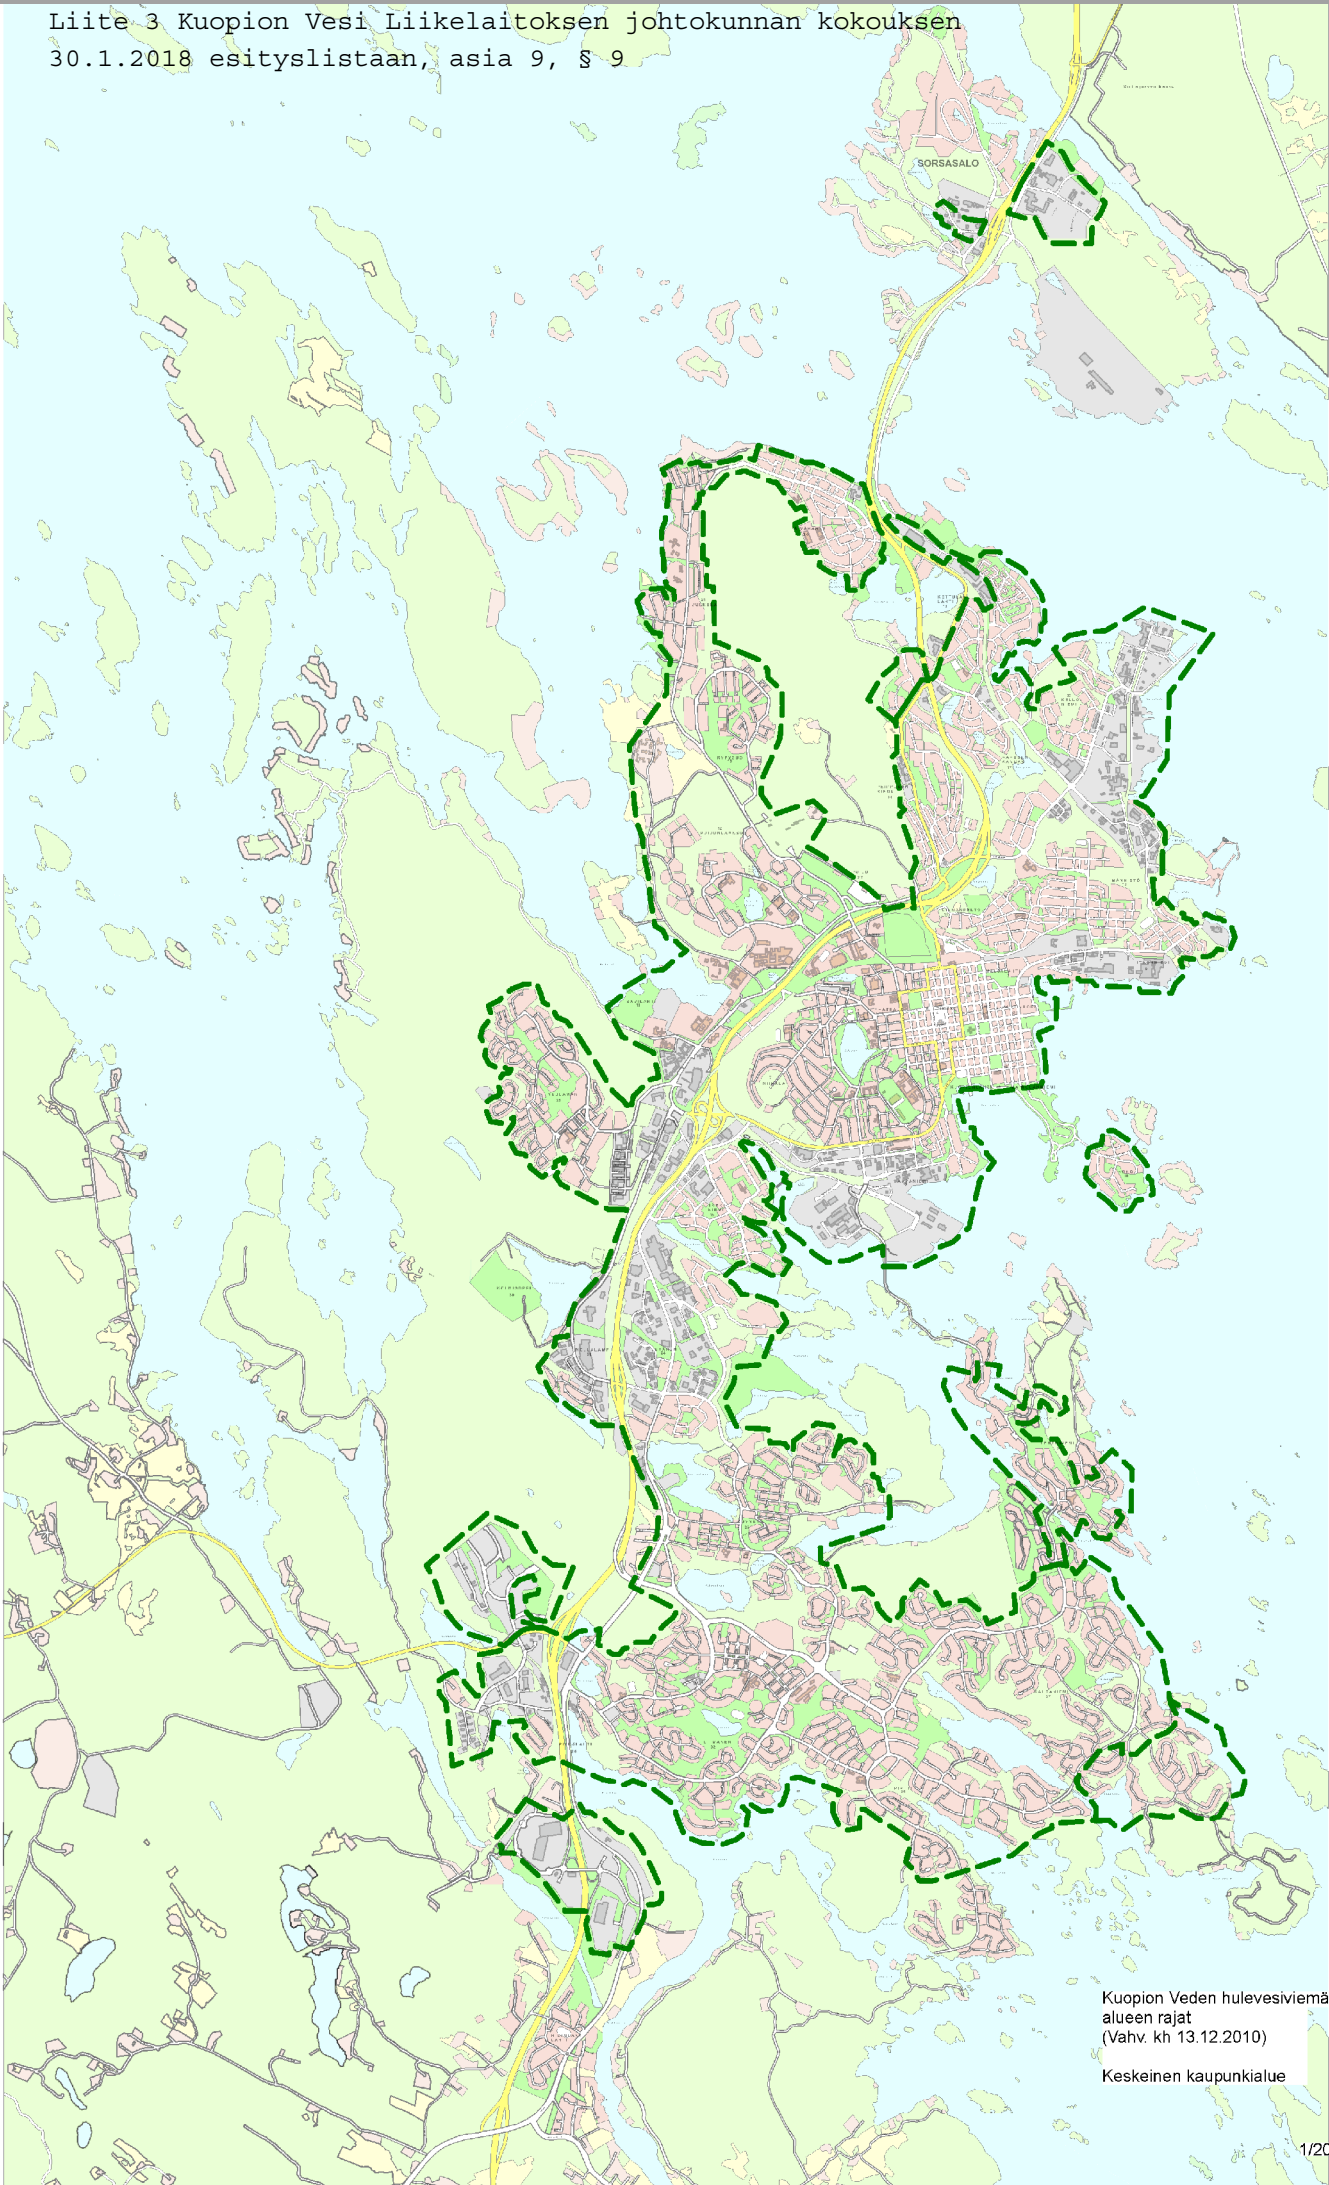

1:50 000

Kuopion Veden hulevesiviemäriverkoston
alueen rajat
(Vahv. kh 13.12.2010)

Keskeinen kaupunkialue