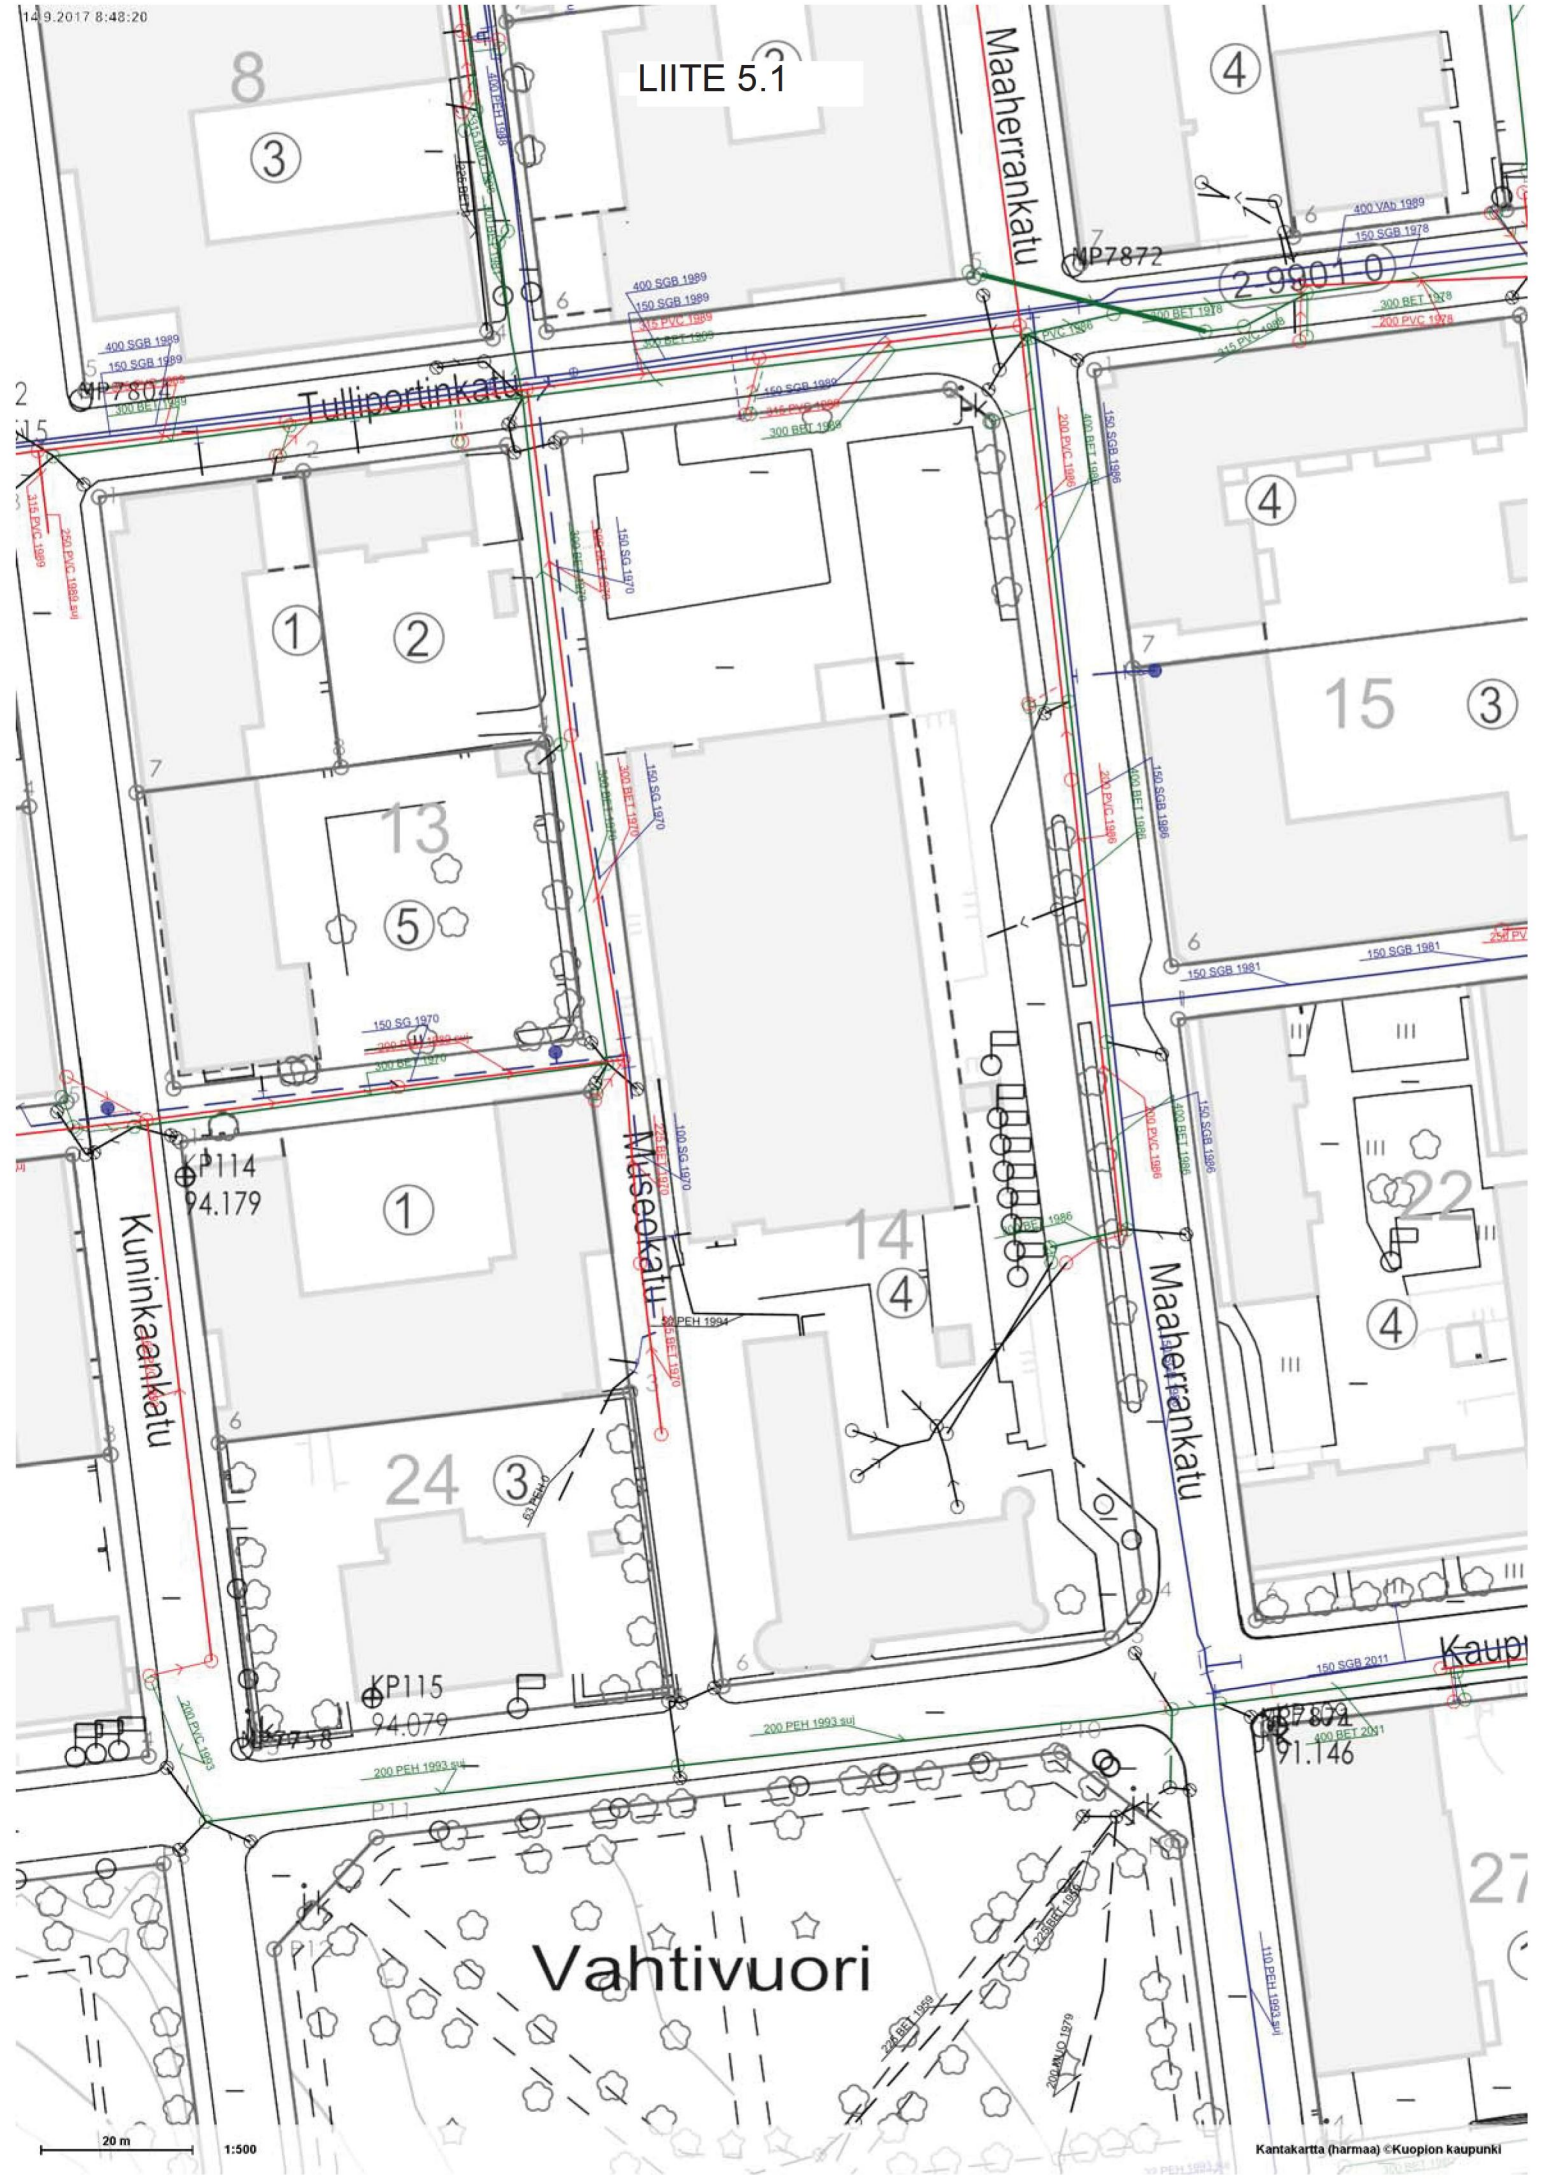

1ap/40Km2 IV
1ap/85Am2
ya5/100
ap/sr-1 7/1 5
AL-32
YS-6/ya5
LIITE 4
YS-6

TULLIPORTINKATU

Kuninkankatu

Maaherrankatu

Maaherrankatu

Kauppakatu

0 10 20 30 40 50 100

Snellmannipuisto

SNELLMANNIPUISTO

OTE AJANTASA-ASEMAKAAVASTA JA
POISTETTAVA ASEMAKAAVA

Yk-1

AL-31 a

4650
Amax3400
1ap/60Km2
1ap/75Am2

MINNA CANTHIN KATU

LIITE 5.1

Vahtivuori

LIITE 5.3

LIITE 5.4

Sähköverkko
PL 105, 70101 KUOPIO

Nyk ulkovaloverkko

Tulostuspvm: 25.08.2017
Mittakaava: 1:1000

LIITE 5.5

Sähköverkko
PL 105, 70101 KUOPIO

Nyk muut sähköverkot