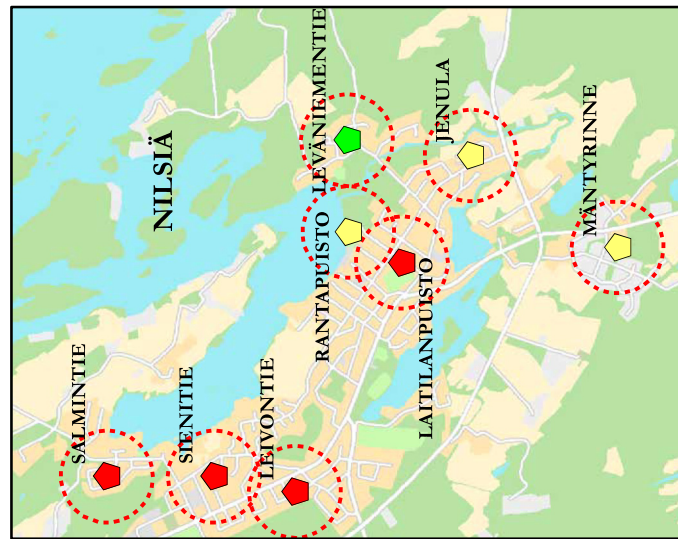

Kuopion maaseutualueiden leikkipaikkaverkosto vuonna 2017

Vuosia perustamisesta / peruskorjauksesta

- 0 - 5
- 5 - 10
- 10 - 15
- yli 15 vuotta
- Ei tietoa

Leikkipaikkatyyppi

- keskusleikkipaikka
- korttelileikkipaikka
- leikkipiste
- lähiliikuntapaikka