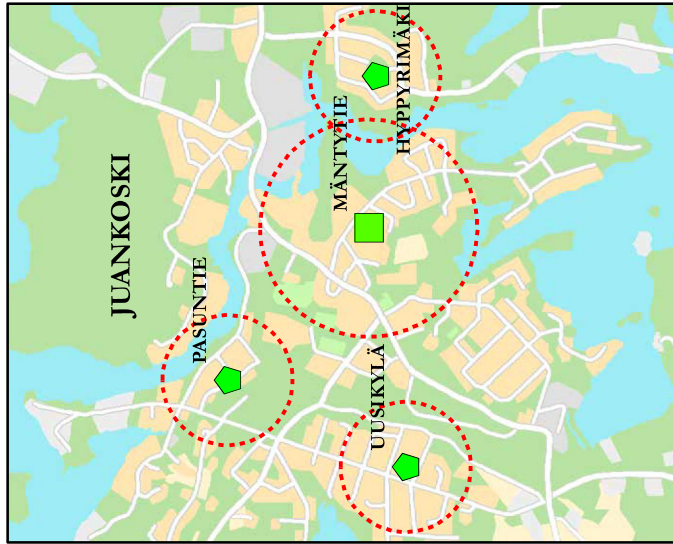

Kuopion maaseutualueiden leikkipaikkaverkosto vuonna 2017

Vuosia perustamisesta / peruskorjauksesta

- 0 - 5
- 5 - 10
- 10 - 15
- yli 15 vuotta
- Ei tietoa

Leikkipaikkatyyppi

- keskusleikkipaikka
- korttelileikkipaikka
- leikkipiste
- lähiliikuntapaikka