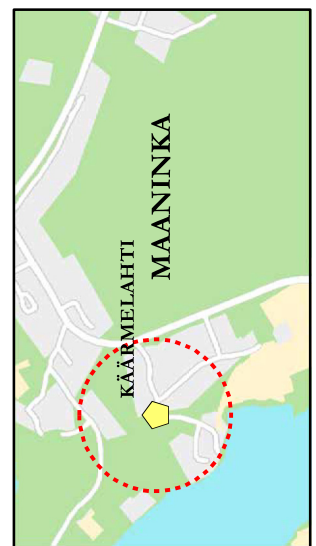

Kuopion maaseutualueiden leikkipaikkaverkosto vuonna 2017

Vuosia perustamisesta / peruskorjauksesta

- 0 - 5
- 5 - 10
- 10 - 15
- yli 15 vuotta
- Ei tietoa

Leikkipaikkatyyppi

- keskusleikkipaikka
- korttelileikkipaikka
- leikkipiste
- lähiliikuntapaikka