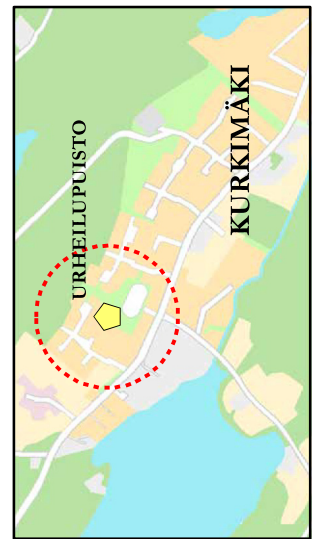

Kuopion maaseutualueiden leikkipaikkaverkosto vuonna 2017

Vuosia perustamisesta / peruskorjauksesta

- 0 - 5
- 5 - 10
- 10 - 15
- yli 15 vuotta
- Ei tietoa

Leikkipaikkatyyppi

- keskusleikkipaikka
- korttelileikkipaikka
- leikkipiste
- lähiliikuntapaikka