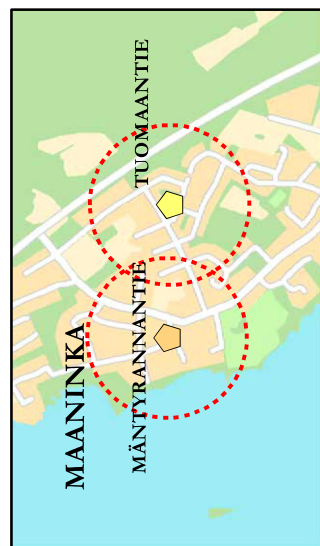

Kuopion maaseutualueiden leikkipaikkaverkosto vuonna 2017

Vuosia perustamisesta / peruskorjauksesta

- 0 - 5
- 5 - 10
- 10 - 15
- yli 15 vuotta
- Ei tietoa

Leikkipaikkatyyppi

- keskusleikkipaikka
- korttelileikkipaikka
- leikkipiste
- lähiliikuntapaikka