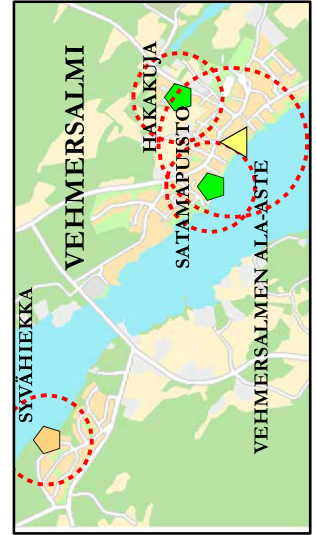

Kuopion maaseutualueiden leikkipaikkaverkosto vuonna 2017

Vuosia perustamisesta / peruskorjauksesta

- 0 - 5
- 5 - 10
- 10 - 15
- yli 15 vuotta
- Ei tietoa

Leikkipaikkatyyppi

- keskusleikkipaikka
- korttelileikkipaikka
- leikkipiste
- lähiliikuntapaikka