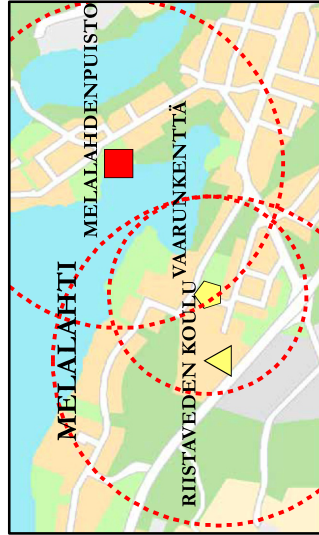

Kuopion maaseutualueiden leikkipaikkaverkosto vuonna 2017

Vuosia perustamisesta / peruskorjauksesta

- 0 - 5
- 5 - 10
- 10 - 15
- yli 15 vuotta
- Ei tietoa

Leikkipaikkatyyppi

- keskusleikkipaikka
- korttelileikkipaikka
- leikkipiste
- lähiliikuntapaikka