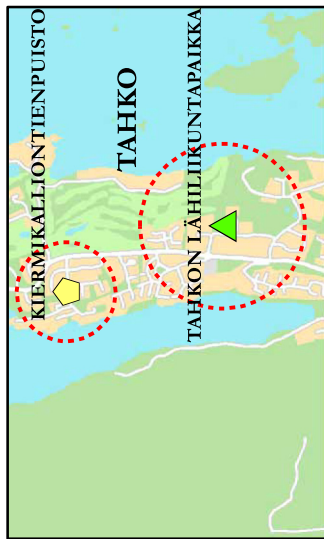

Kuopion maaseutualueiden leikkipaikkaverkosto vuonna 2017

Vuosia perustamisesta / peruskorjauksesta

- 0 - 5
- 5 - 10
- 10 - 15
- yli 15 vuotta
- Ei tietoa

Leikkipaikkatyyppi

- keskusleikkipaikka
- korttelileikkipaikka
- leikkipiste
- lähiliikuntapaikka