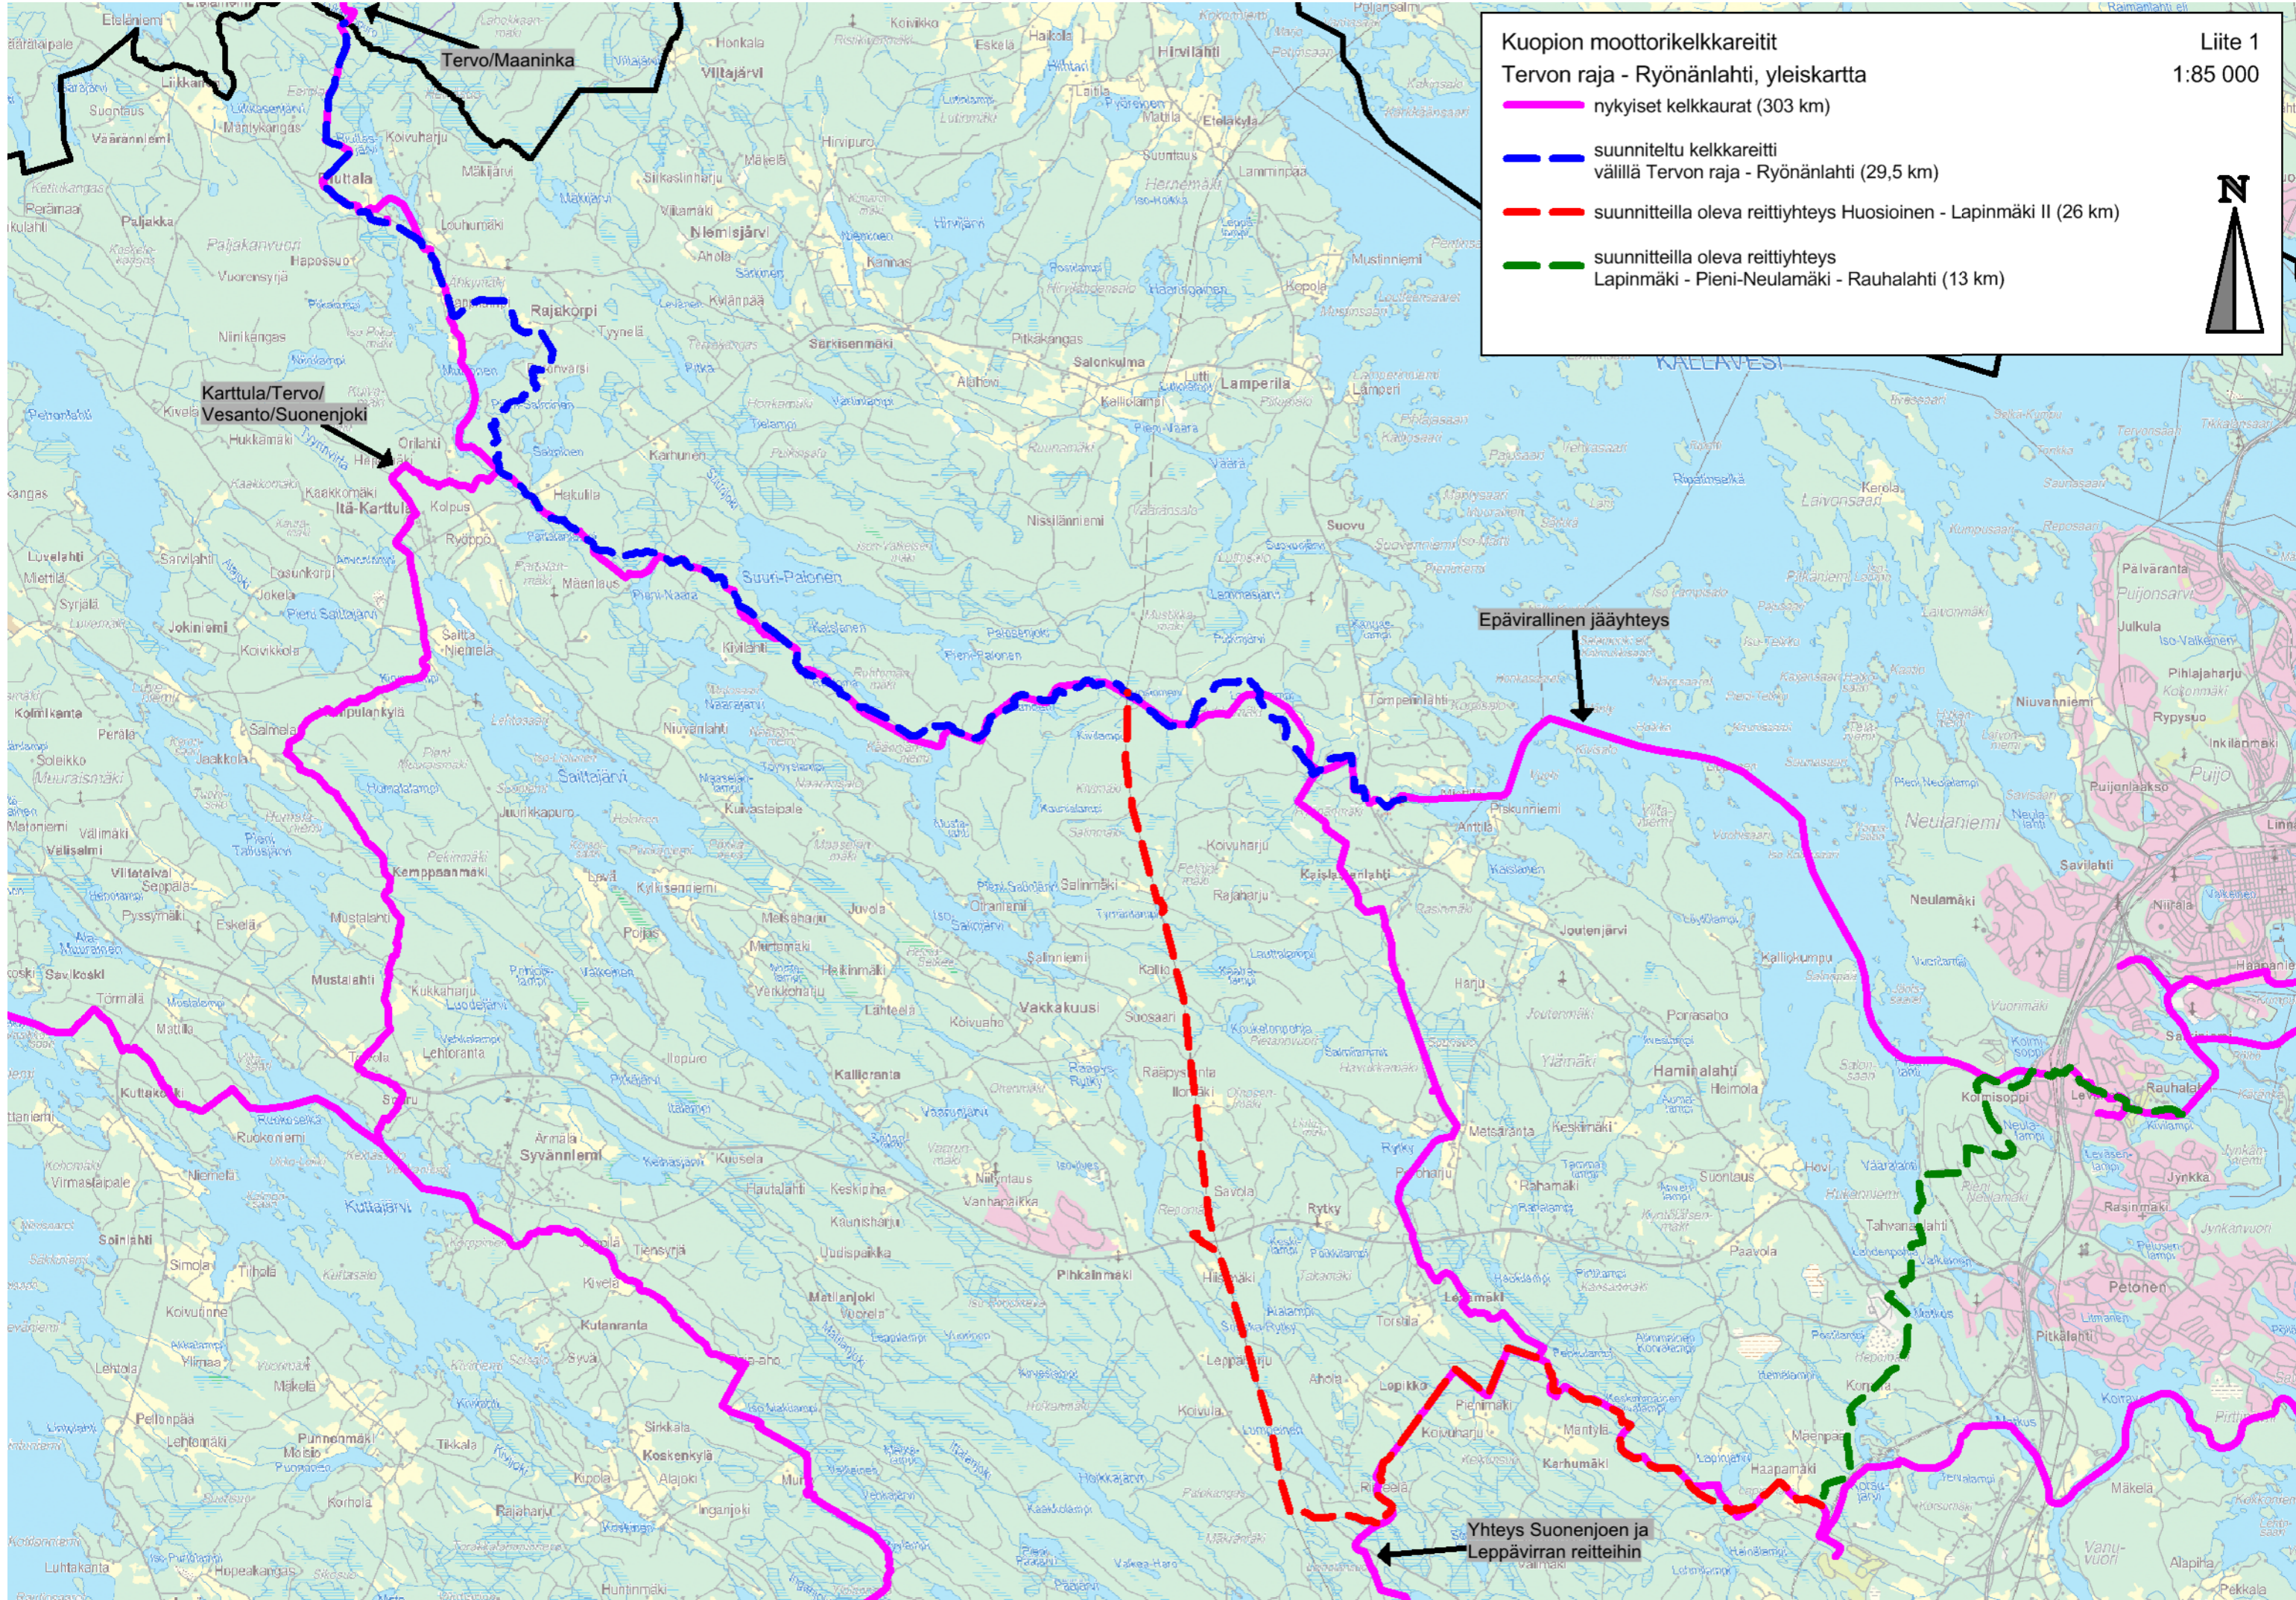

Kuopion moottorikelkkareitit

Tervon raja - Ryönänlahti, yleiskartta

-  nykyiset kelkkaurat (303 km)
-  suunniteltu kelkkareitti välillä Tervon raja - Ryönänlahti (29,5 km)
-  suunnitteilla oleva reitti yhteys Huosioinen - Lapinmäki II (26 km)
-  suunnitteilla oleva reitti yhteys Lapinmäki - Pieni-Neulamäki - Rauhalampi (13 km)

Karttula/Tervo/
Vesanto/Suonenjoki

Epävirellinen jääyhteys

Yhteys Suonenjoen ja
Leppävirran reitteihin