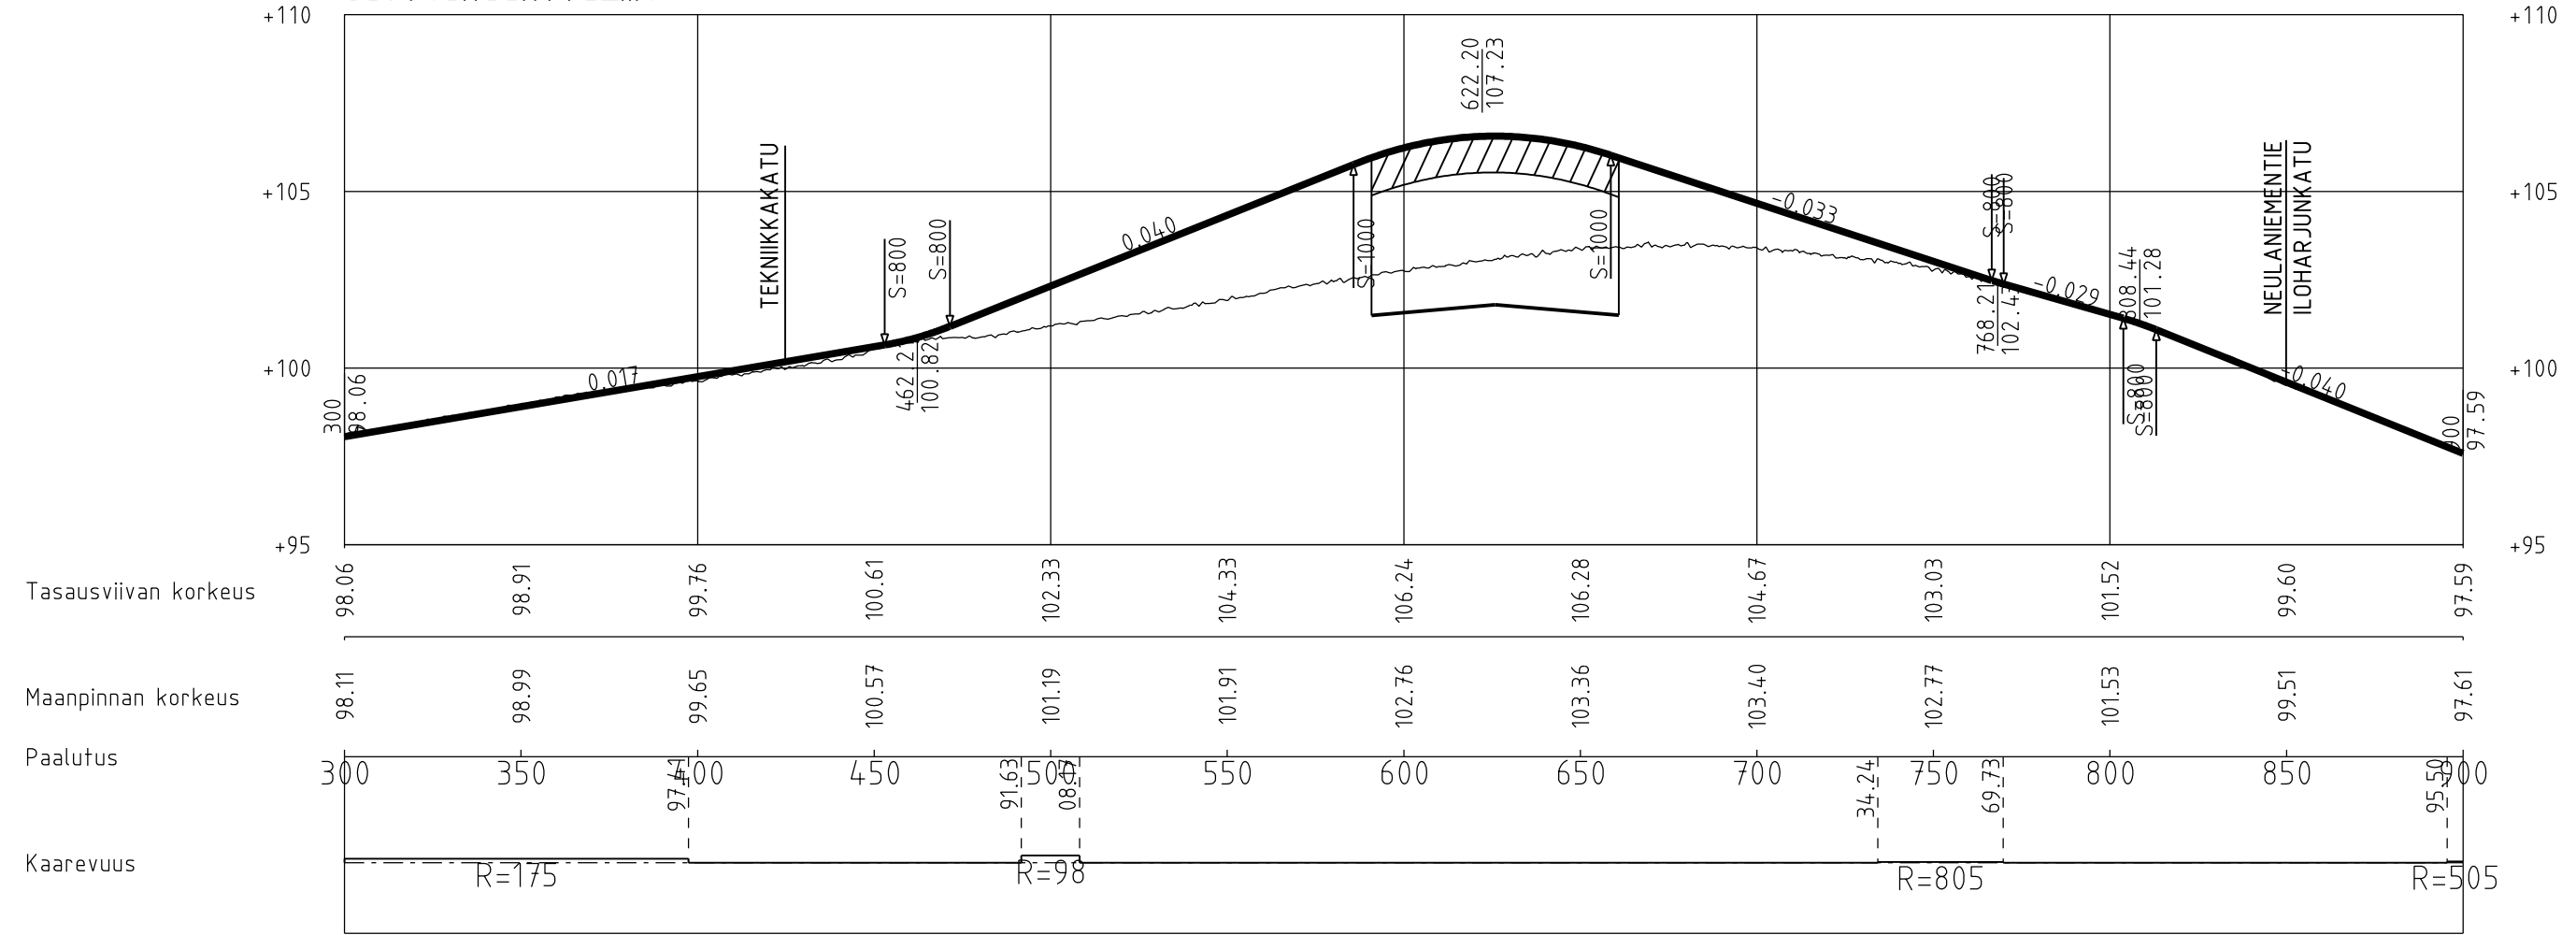

Savilahdentie_ml

TYYPPIPOIKKILEIKKAUS PL 595

LIITE 1.2
KORKEUSJÄRJESTELMÄ N2000
KOORDINAATTIJÄRJESTELMÄ ETRS-GK27

C			
B			
A			
MAUTOTIE/TEIDENSIVU		PAIKKAVUUS	NIM
Kohde	SAVILAHTI, NIIRALA SAVILAHDENTIE vähillä Neulaniementie-Neulaniementie VE PYLVÄSSALI	Pituusluokitus PITUUSLEIKKAUS JA TYYPPIPOIKKILEIKKAUS	Mittakaava 1:2000/1:200
Päiväys		Suom. ohje	
Myy.		AL:ro	
Asiant./ohj.		Pöj. ero	
Suunn./ohj.		Pöj. ero	
Piit.		Pöj. ero	