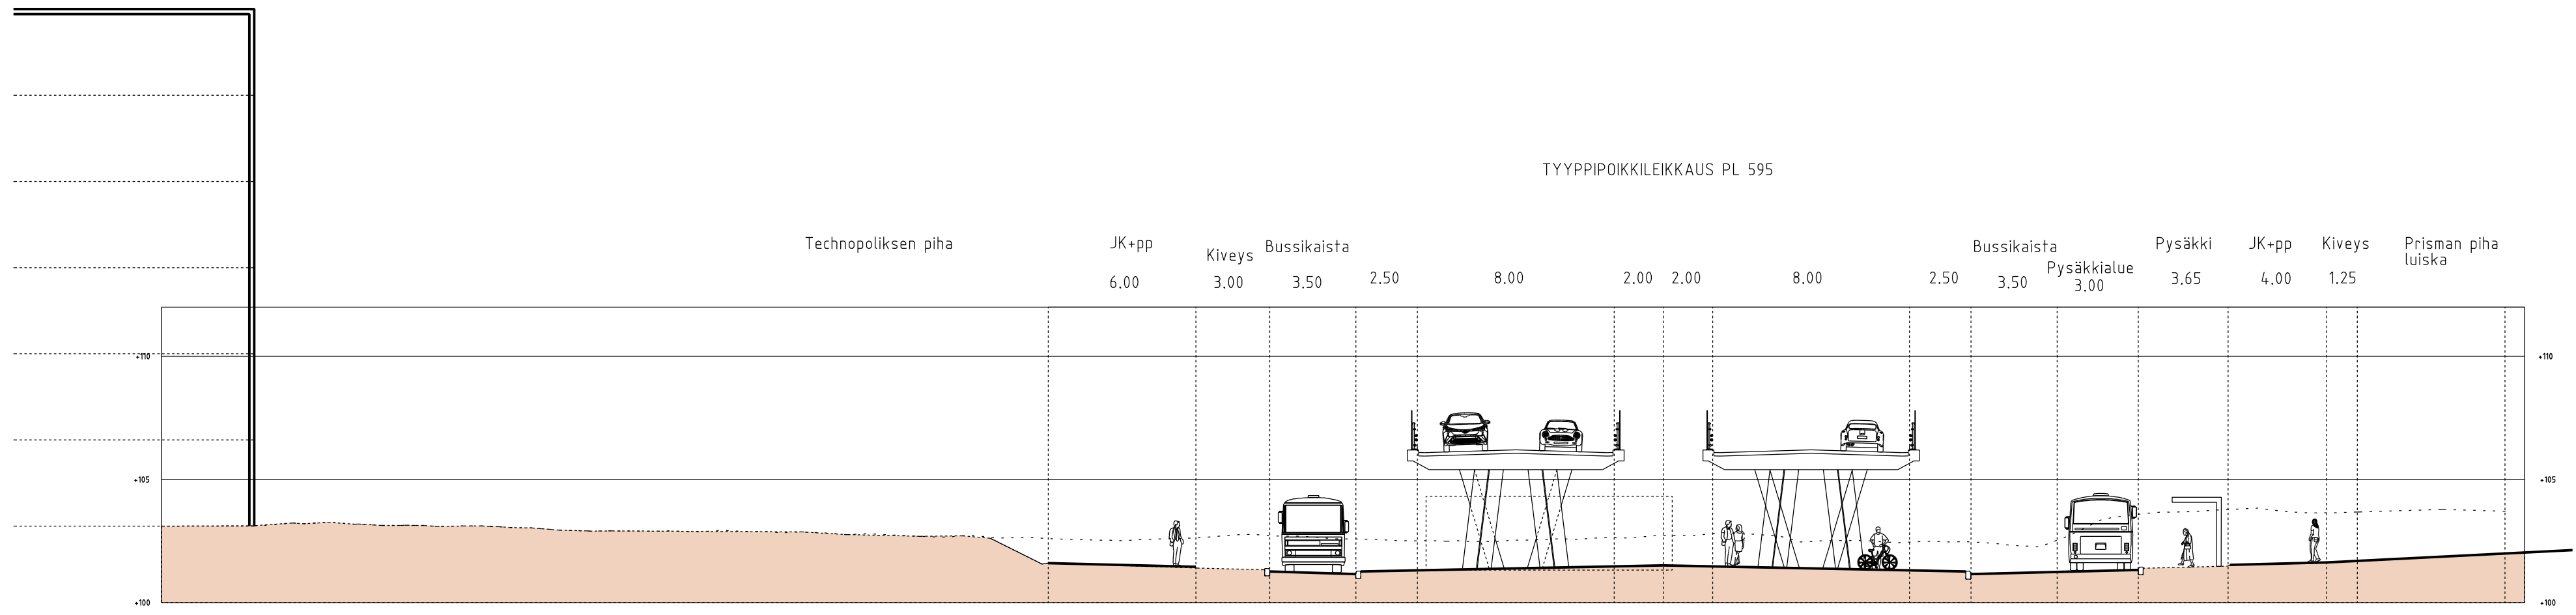

Savilahdentie_ml

TYYPPIPOIKKILEIKKAUS PL 595

LIITE 1.2
KORKEUSJÄRJESTELMÄ N2000
KOORDINAATTIJÄRJESTELMÄ ETRS-GK27

C			
B			
A			
MAUTOTIE/TEIDENSIVU		PAIKKAVUUS	NIM
Kohde	SAVILAHTI, NIIRALA SAVILAHDENTIE vähillä Neulaniementie-Neulaniementie VE PYLVÄSSALI	Pituusluokitus PITUUSLEIKKAUS JA TYYPPIPOIKKILEIKKAUS	Mittakaava 1:2000/1:200
Päiväys		Suom. ohje	
Myy.		AL:ro	
Asiant./ohj.		Pöj. ero	
Suunn./ohj.		Pöj. ero	
Piit.		Pöj. ero	