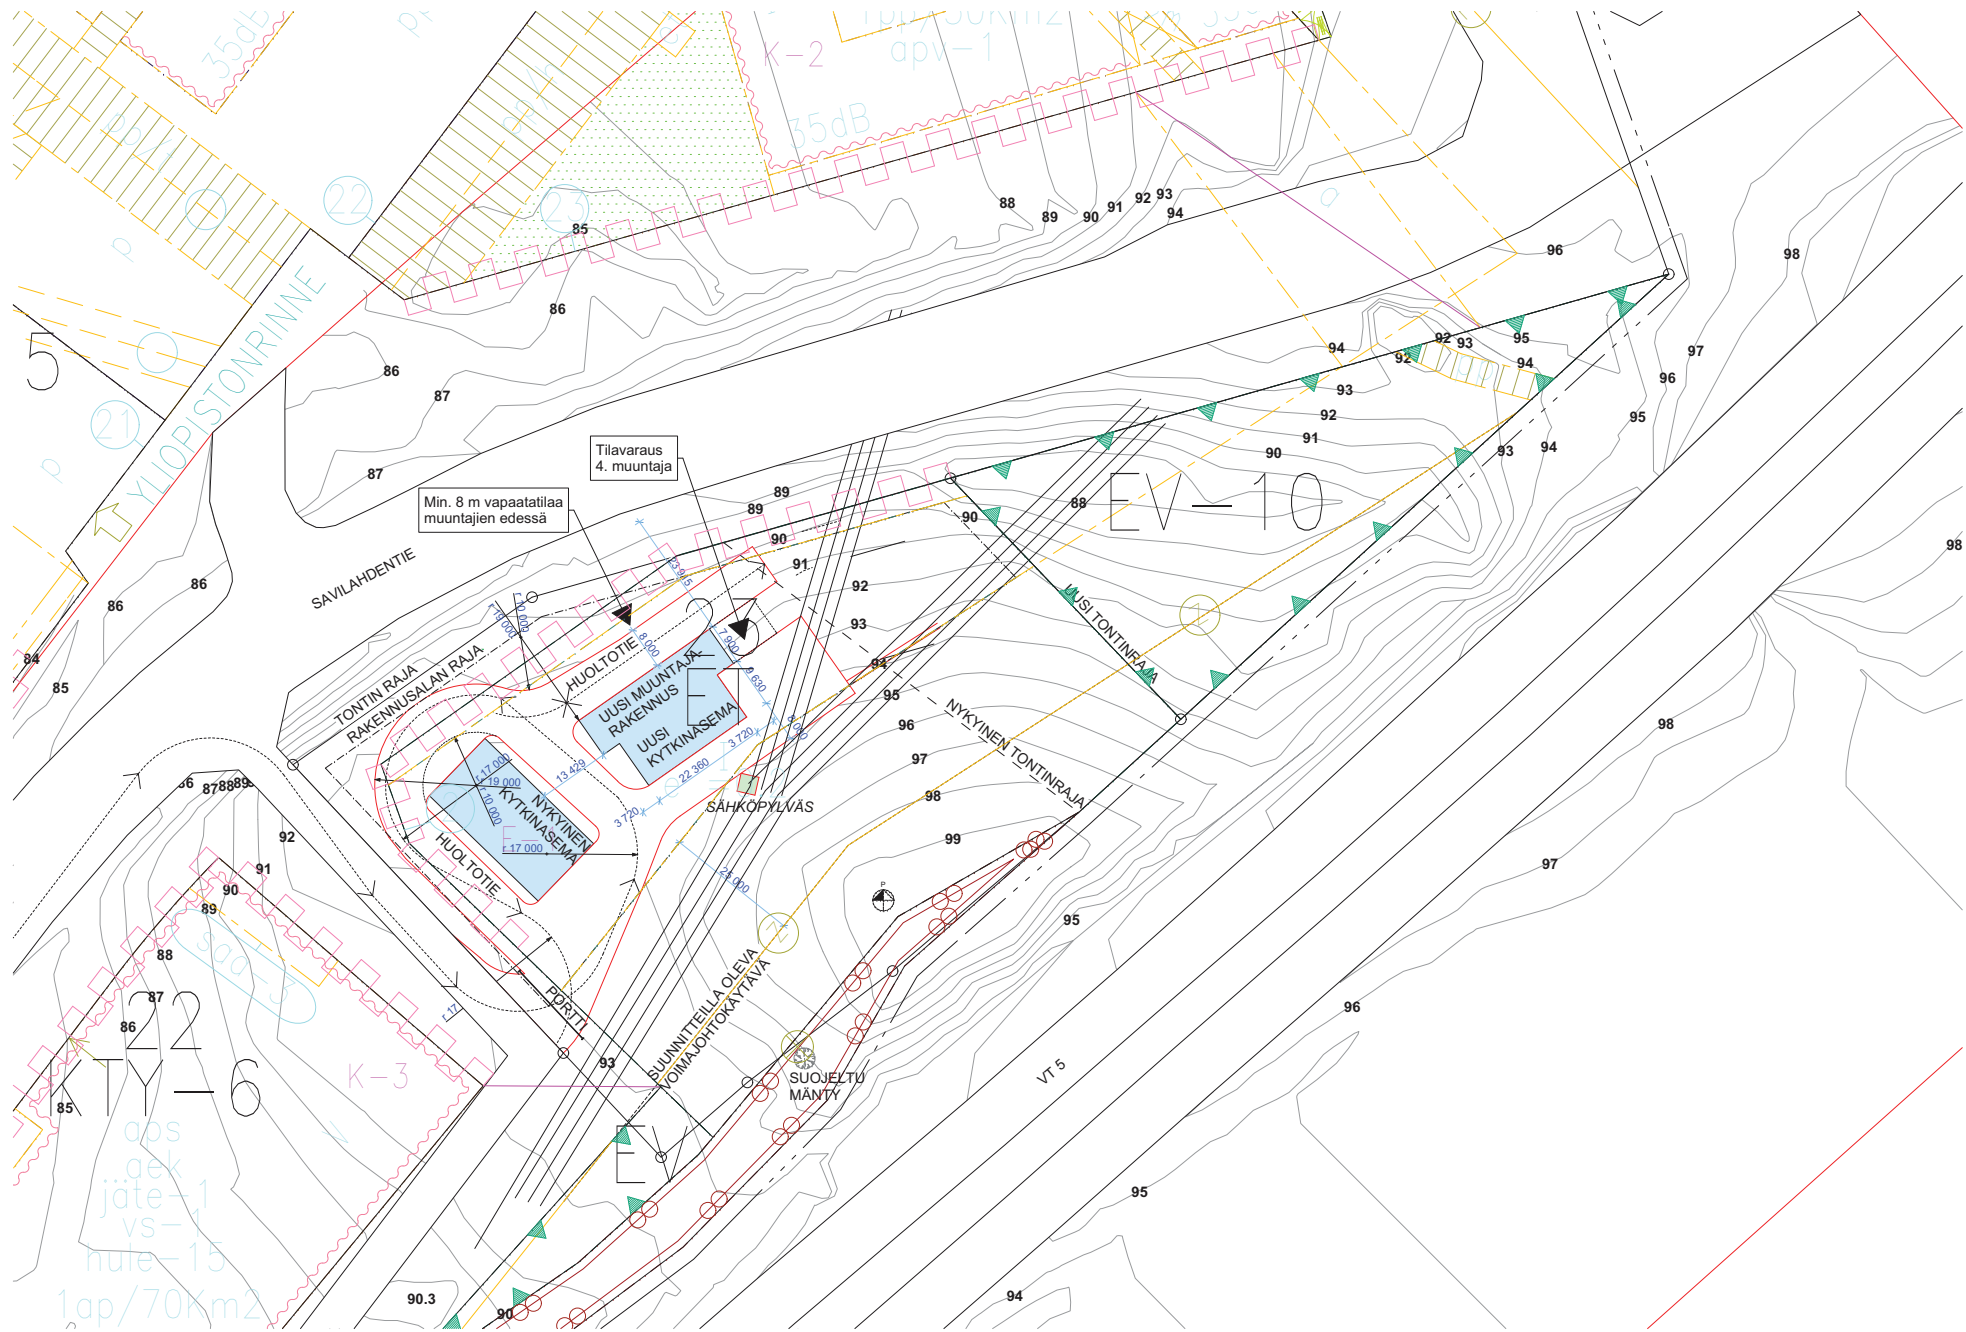

ASEMAKAAVASSA OSOITETTU
JOHTOKÄYTÄVÄ VARAUS

OLEVIA RAKENNUKSIA

UUSIA, ASEMAKAAVA LUONNOKSEN
MUKAISIA RAKENNUSMASSOJA

0 10 20 30 40 50 100

REJLERS

Asemapiirros

1:1000