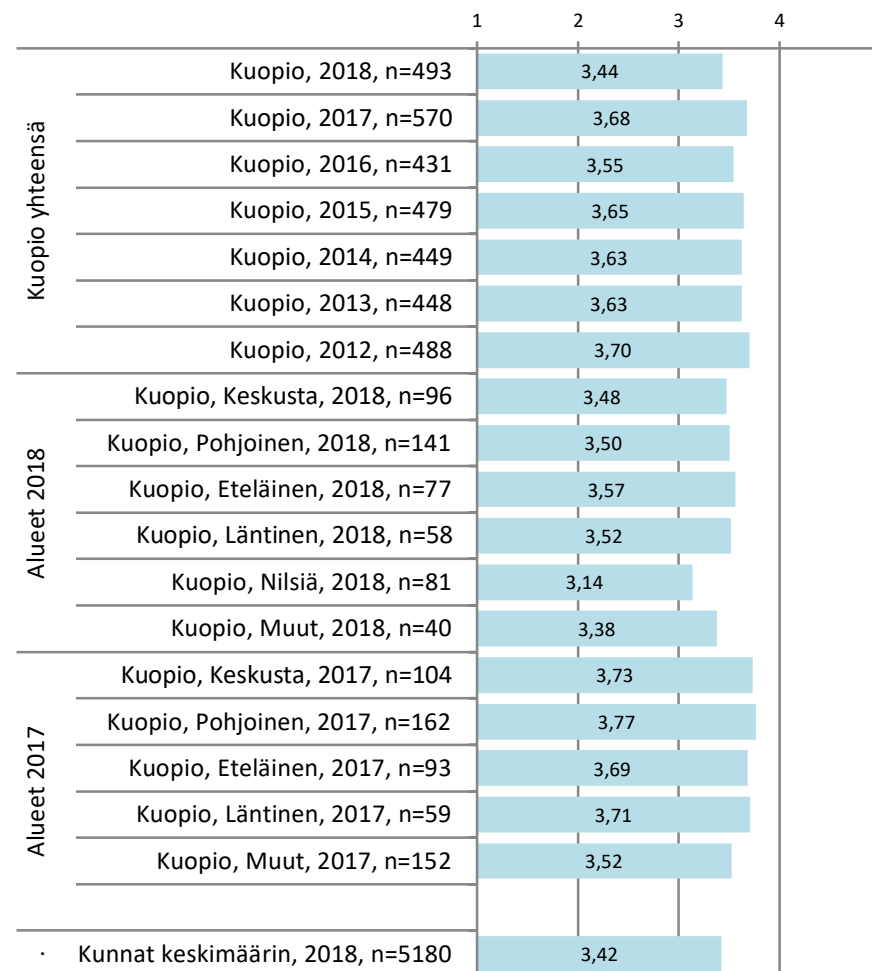

10 Liukkauden torjunta katujen ajoradoilla