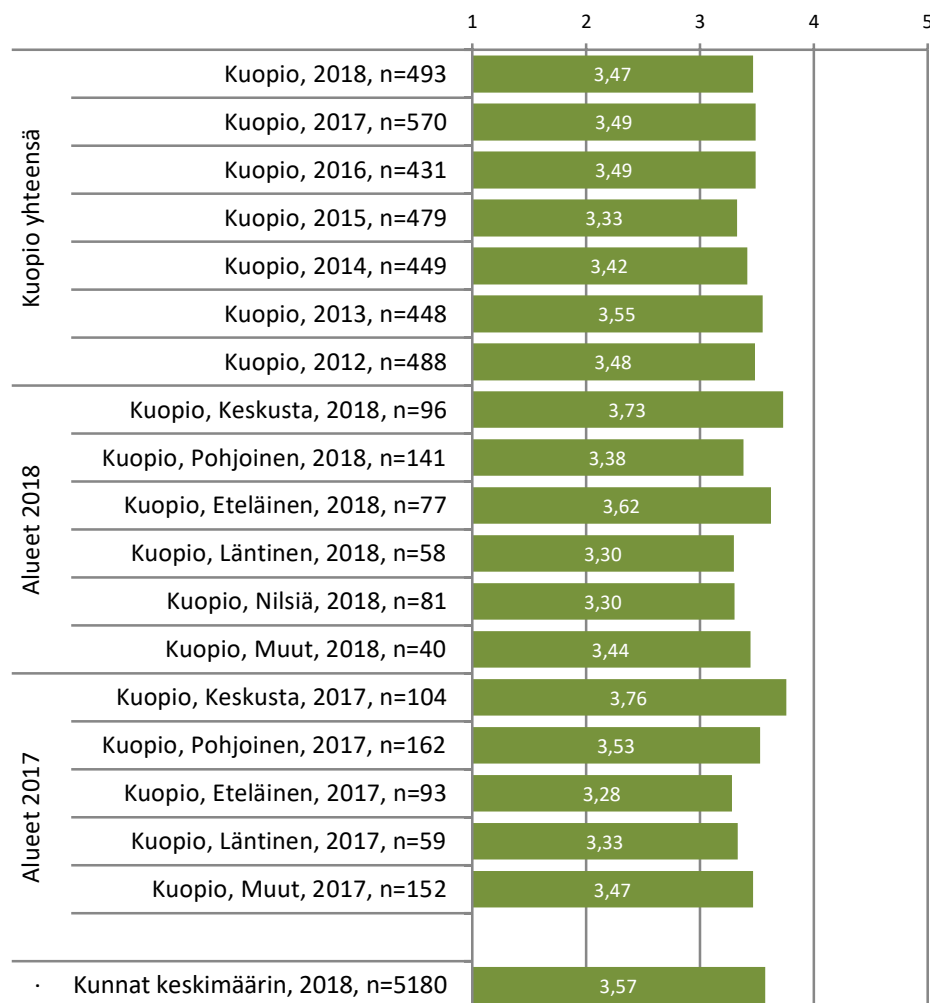

Alueelliset tulokset Kuopiossa

15 Asuntoalueiden puistojen hoito