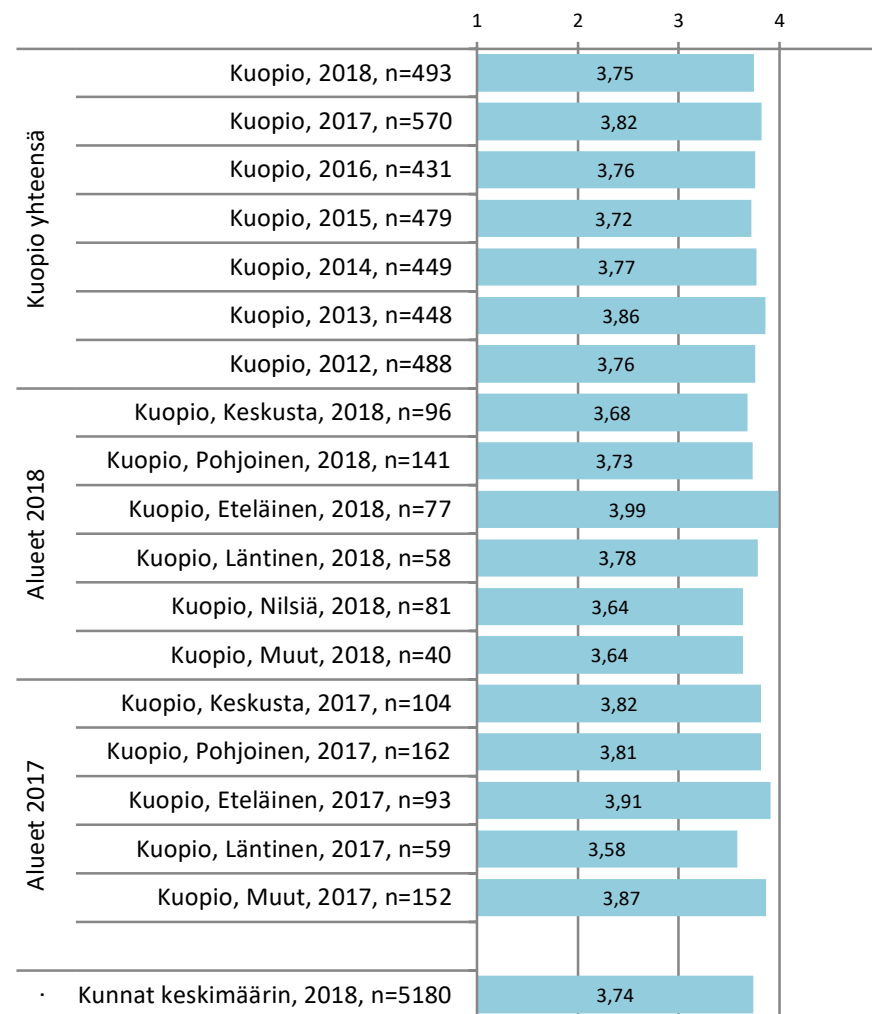

26 Sadevesien viemäröinti