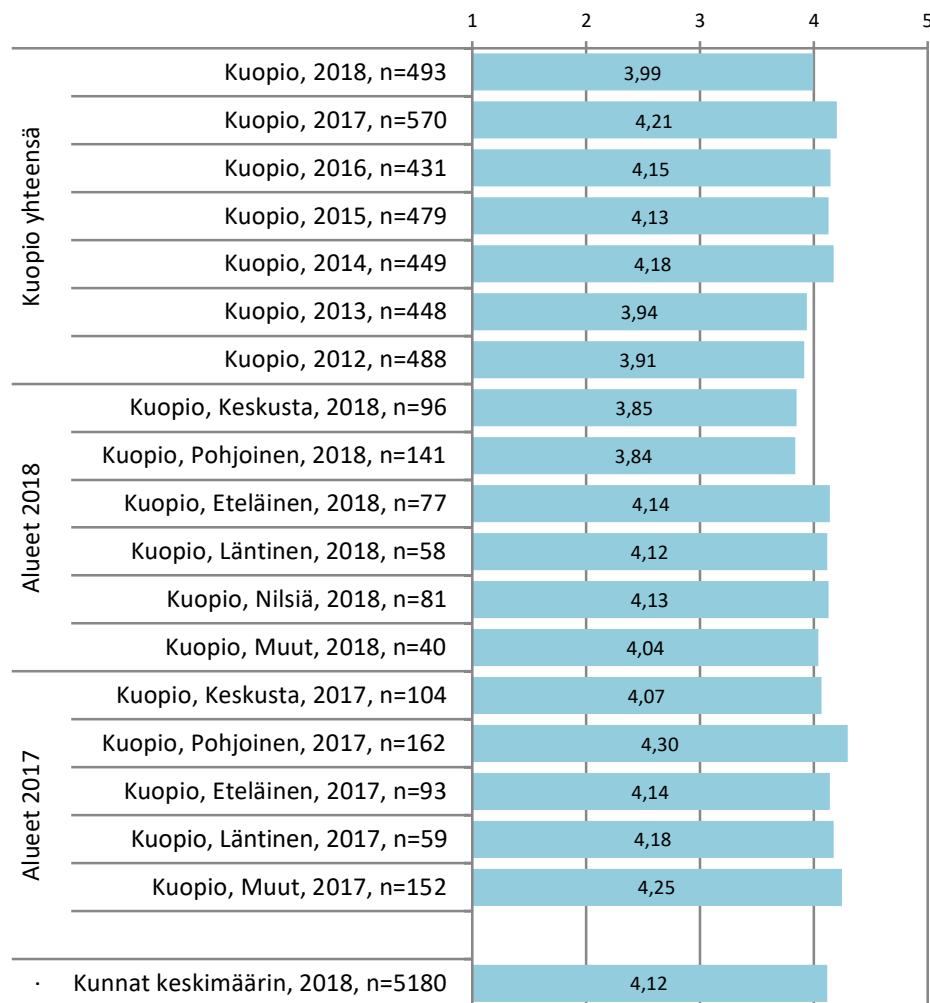

Alueelliset tulokset Kuopiossa

25 Jätevedenpuhdistamojen toiminta