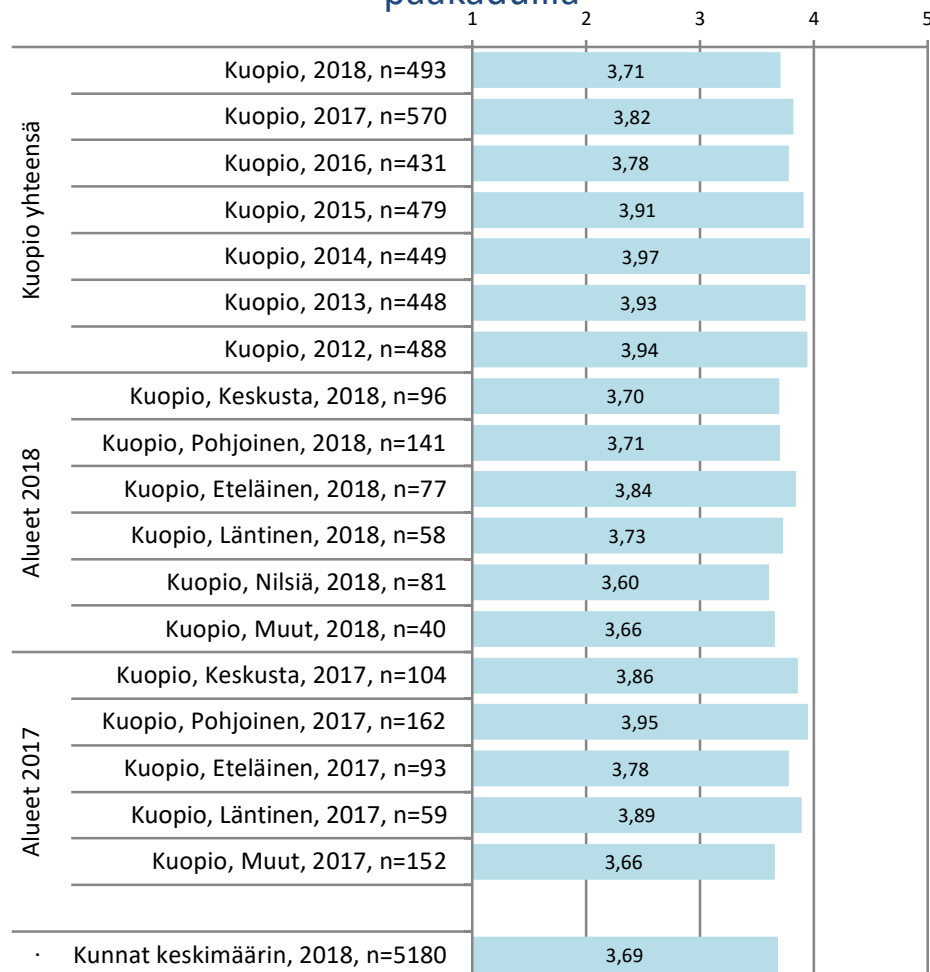

Alueelliset tulokset Kuopiossa

7 Lumenauraus keskusta ja johtavilla pääkaduilla