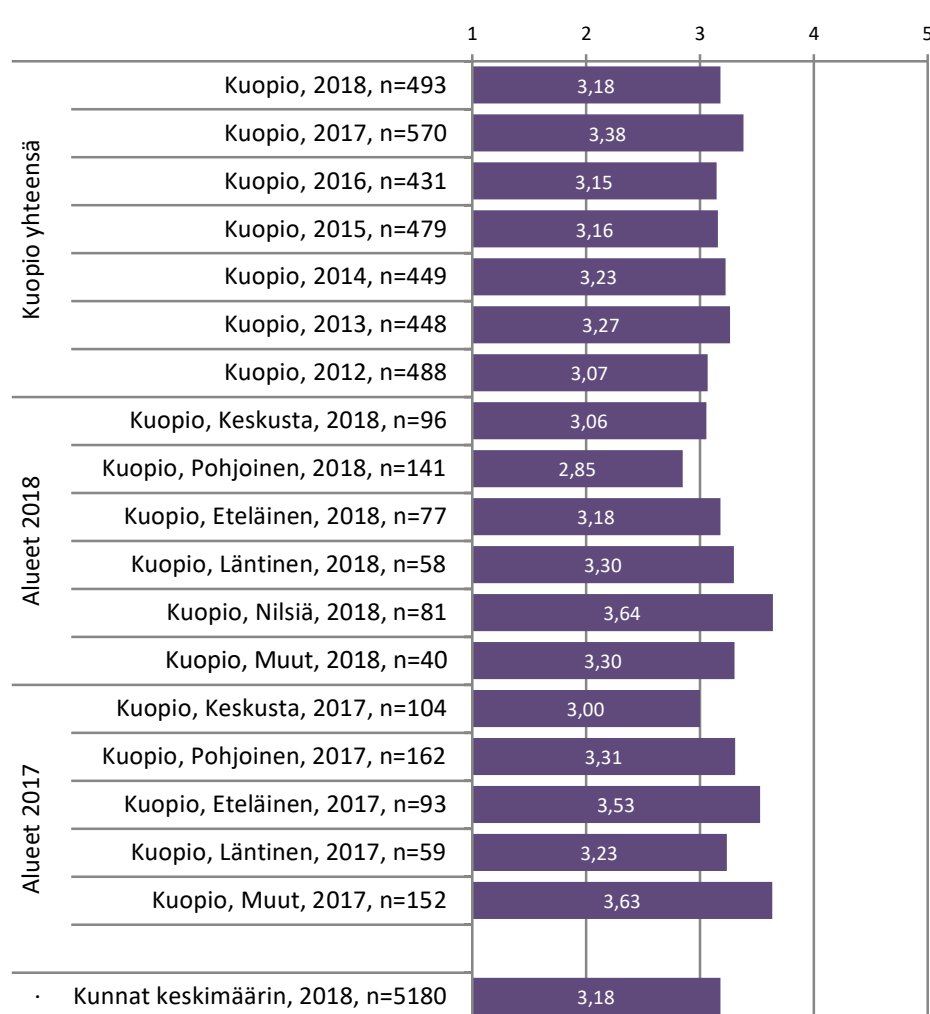

Alueelliset tulokset Kuopiossa

19 Suurista jätteistä eroon pääsy