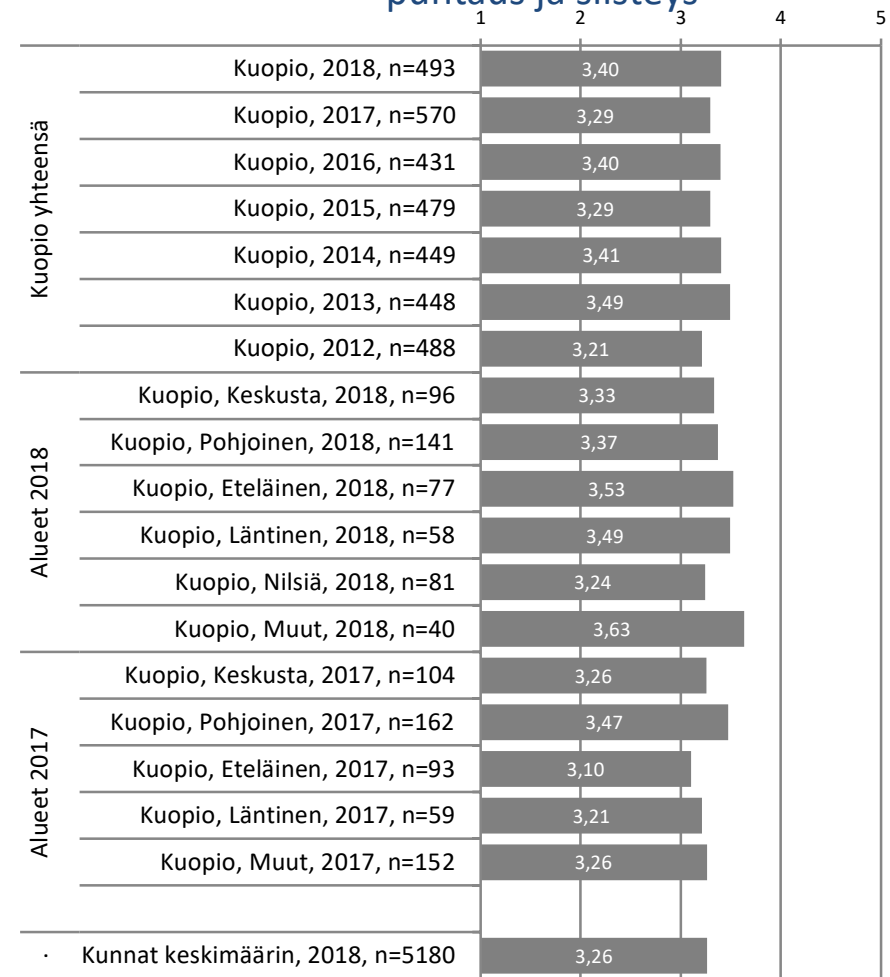

2 Keskustan ulkopuolisten katujen puhtaus ja siisteys