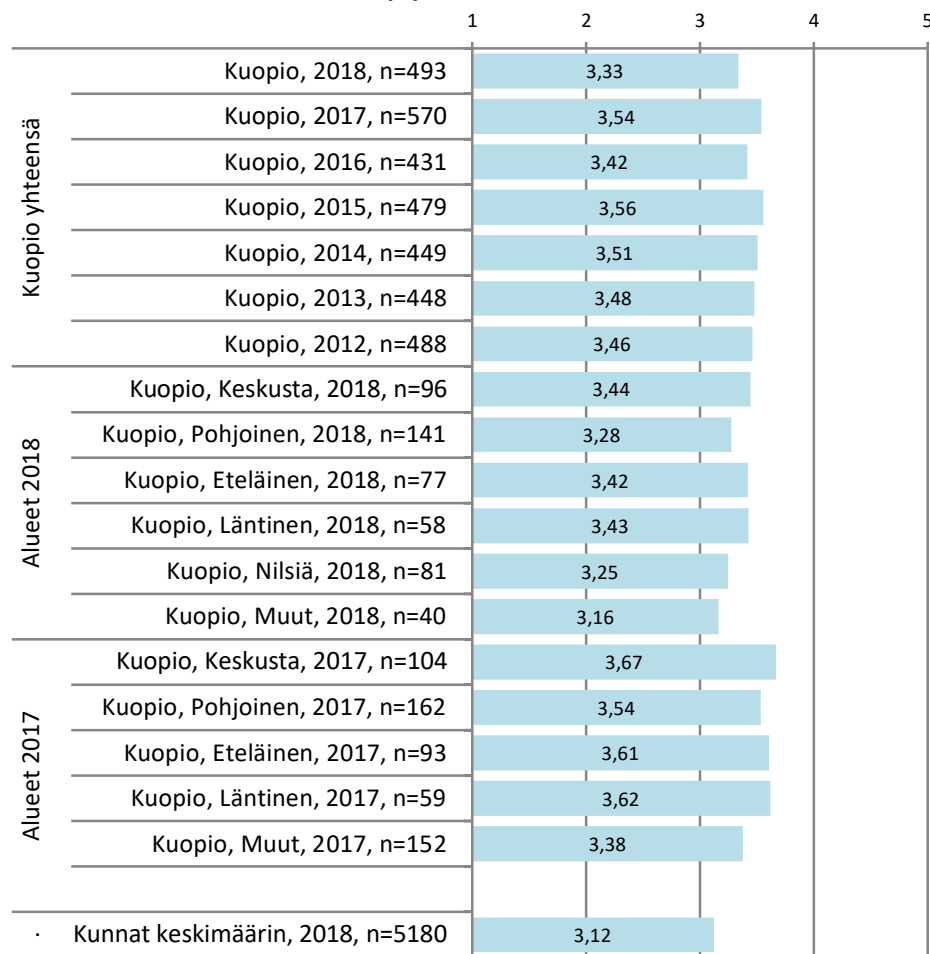

Alueelliset tulokset Kuopiossa

9 Liukkauden torjunta jalankulku- ja pyöräteillä