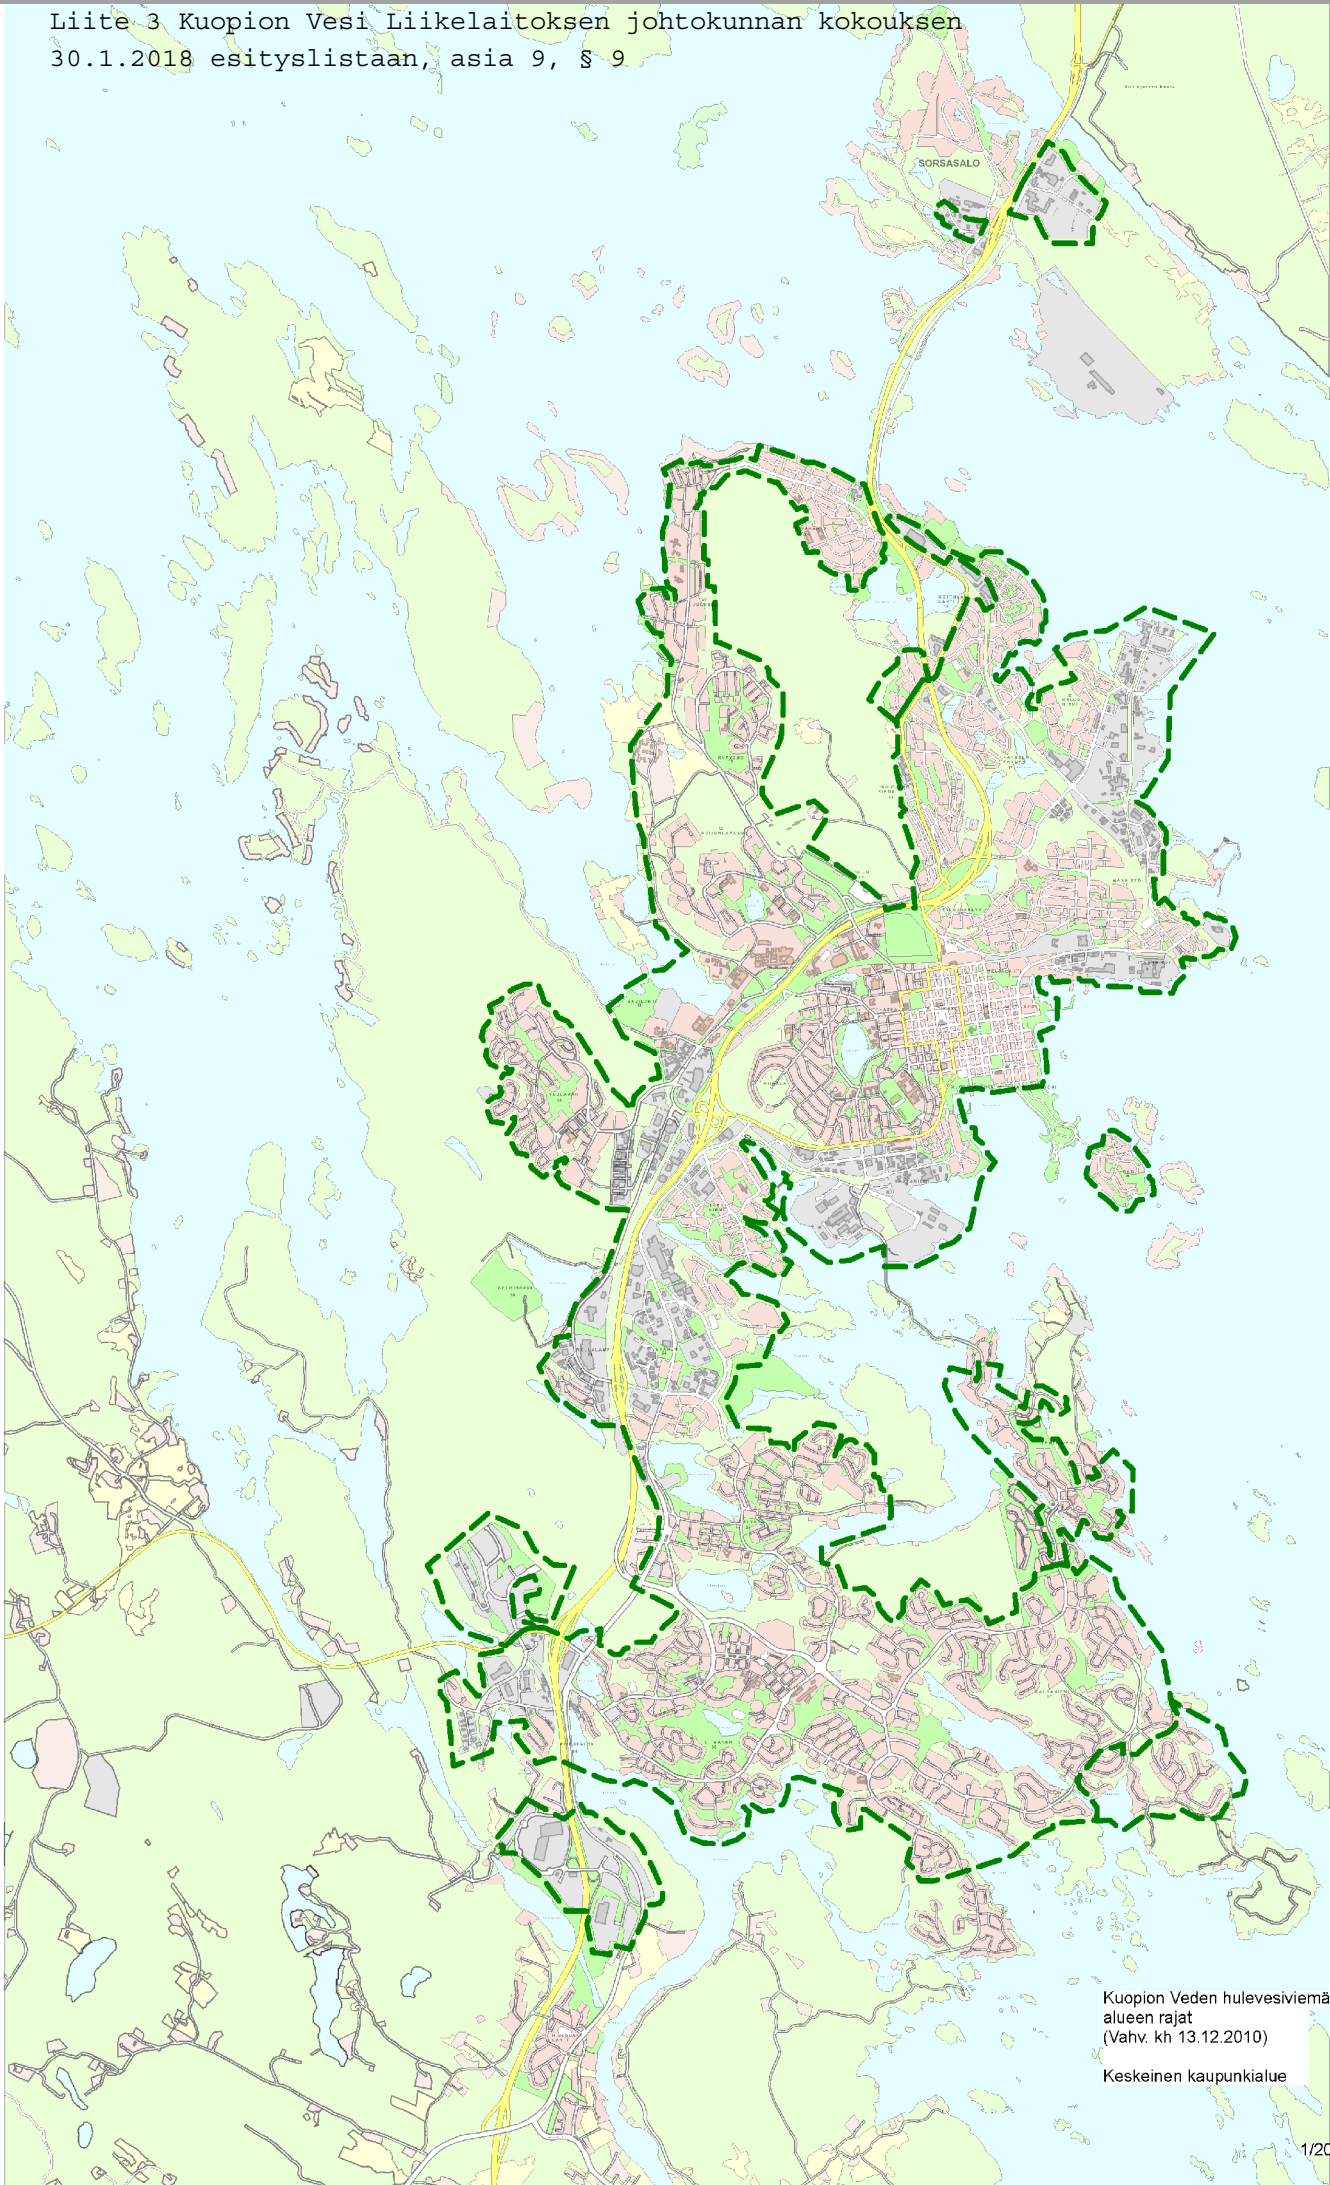

1:50 000

Kuopion Veden hulevesiviemäriverkoston
alueen rajat
(Vahv. kh 13.12.2010)

Keskeinen kaupunkialue