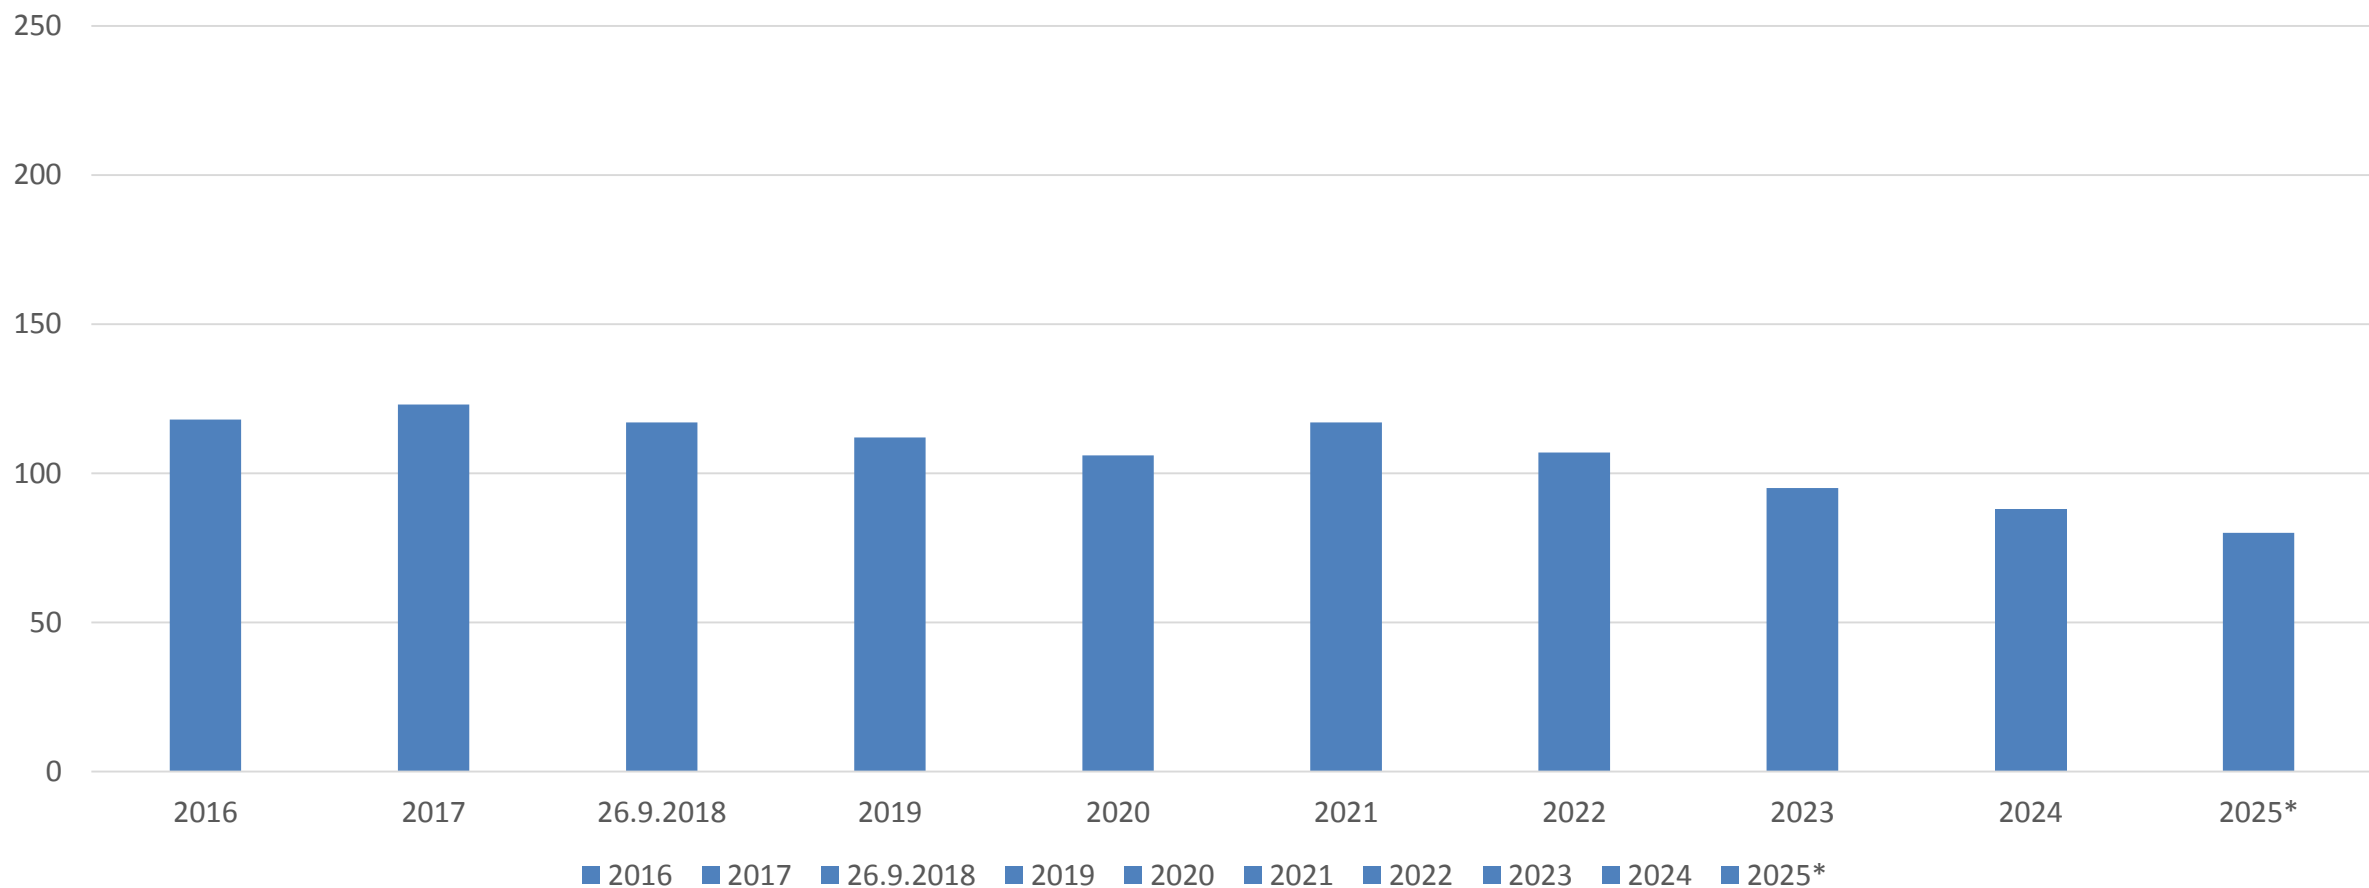

O

Koillisen maaseutualueen oppilasmäärät

Tarkastelussa ovat mukana seuraavat koulut:

Riistaveden alue

- Melalahden (lk 1-6)
- Vehkalammin (lk 1-6)
- Riistaveden (lk7-9)

Juankosken alue

- Juantehtaan (lk1-6)
- Muuruveden (lk 1-6)
- Juankosken (lk7-9)

Vehmersalmen alue

- Vehmersalmen yhtenäiskouluun (lk 1-9)

Tiedot: Primus ja Väestörekisteri

Vehmersalmi 1-6.lk

Vehkalampi 1-6.lk

*syntyneet 16.9.2018

Melalahti 1-6.lk

*syntyneet 16.9.2018

Juantehdas 1-6.lk

*syntyneet 16.9.2018

Muuruvesi 1-6.lk

*syntyneet 16.9.2018

Riistavesi 7-9.lk

Vehmersalmi 7-9.lk

Juankoski 7-9.lk

■ 2016* ■ 2017 ■ 26.9.2018 ■ 2019 ■ 2020 ■ 2021 ■ 2022 ■ 2023 ■ 2024 ■ 2025 ■ 2026 ■ 2027 ■ 2028 ■ 2029 ■ 2030