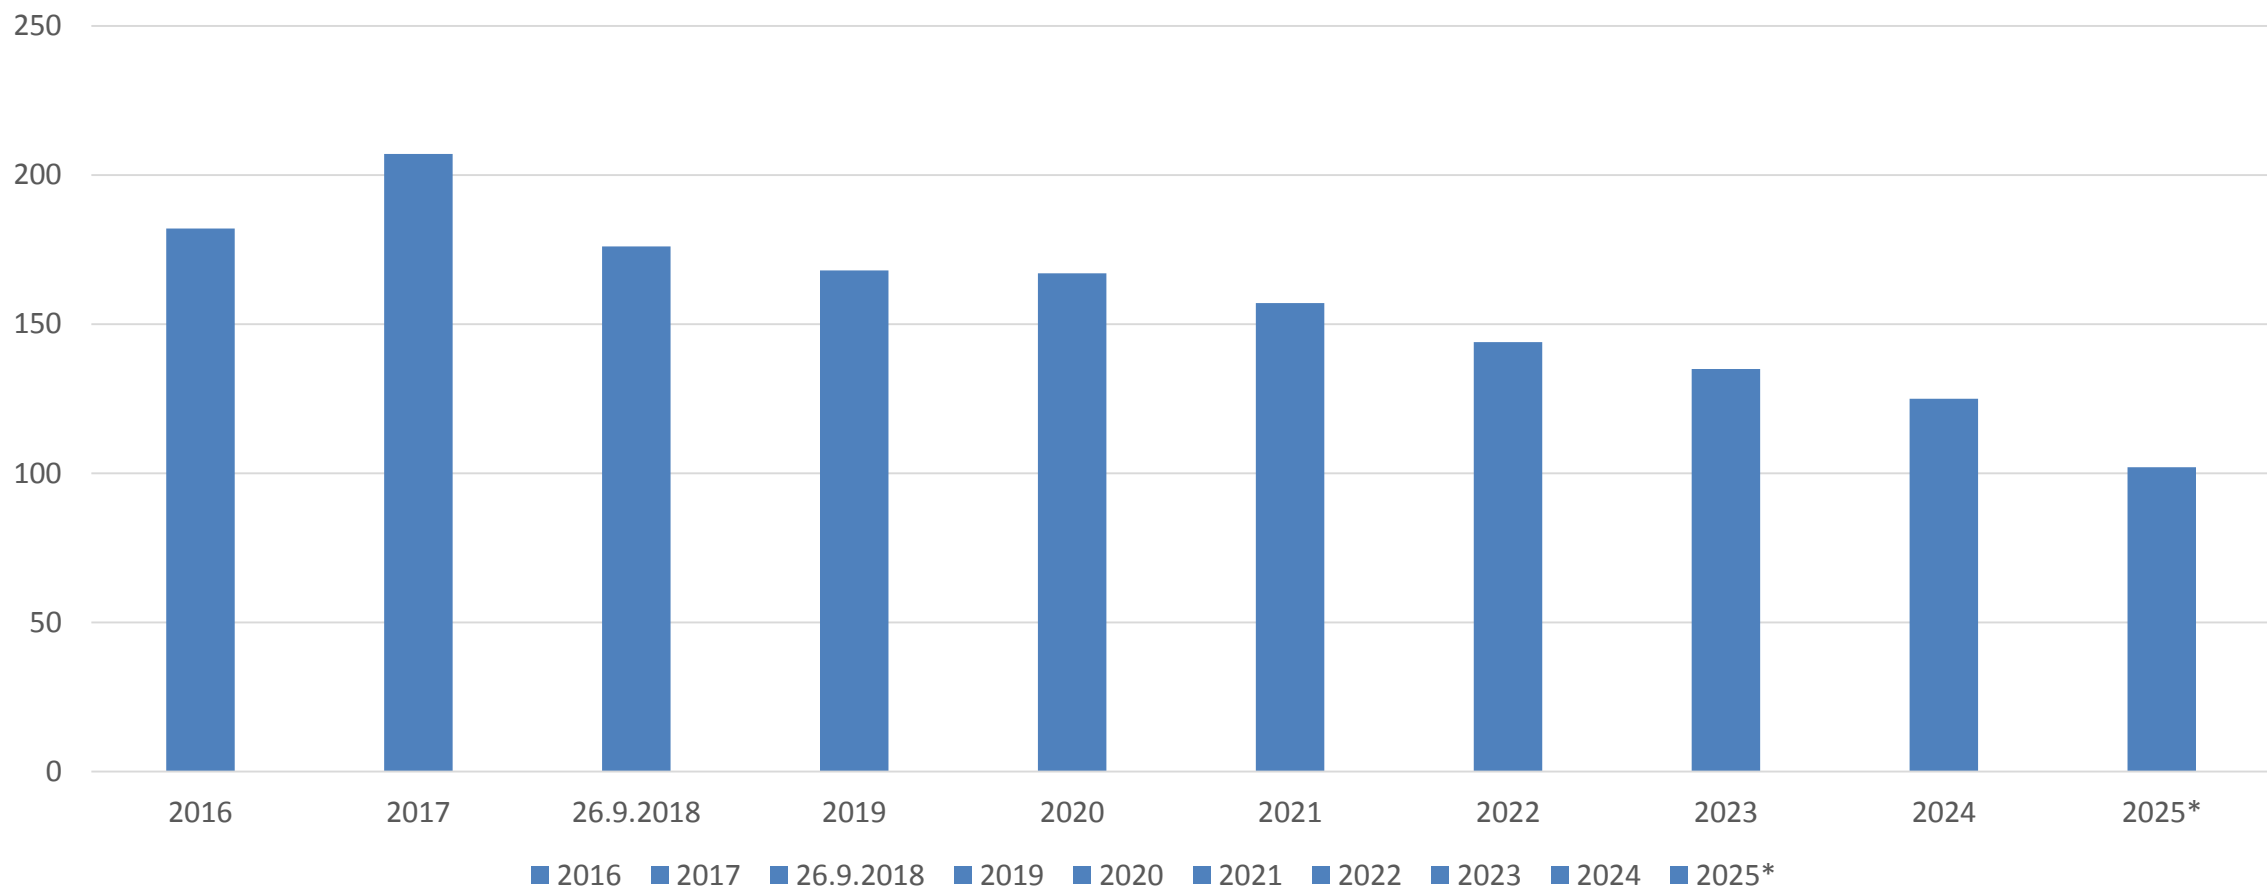

O

Koillisen maaseutualueen oppilasmäärät

Tarkastelussa ovat mukana seuraavat koulut:

Riistaveden alue

- Melalahden (lk 1-6)
- Vehkalammin (lk 1-6)
- Riistaveden (lk7-9)

Juankosken alue

- Juantehtaan (lk1-6)
- Muuruveden (lk 1-6)
- Juankosken (lk7-9)

Vehmersalmen alue

- Vehmersalmen yhtenäiskouluun (lk 1-9)

Tiedot: Primus ja Väestörekisteri

Vehmersalmi 1-6.lk

Vehkalampi 1-6.lk

*syntyneet 16.9.2018

Melalahti 1-6.lk

*syntyneet 16.9.2018

Juantehdas 1-6.lk

*syntyneet 16.9.2018

Muuruvesi 1-6.lk

*syntyneet 16.9.2018

Riistavesi 7-9.lk

Vehmersalmi 7-9.lk

Juankoski 7-9.lk

■ 2016* ■ 2017 ■ 26.9.2018 ■ 2019 ■ 2020 ■ 2021 ■ 2022 ■ 2023 ■ 2024 ■ 2025 ■ 2026 ■ 2027 ■ 2028 ■ 2029 ■ 2030