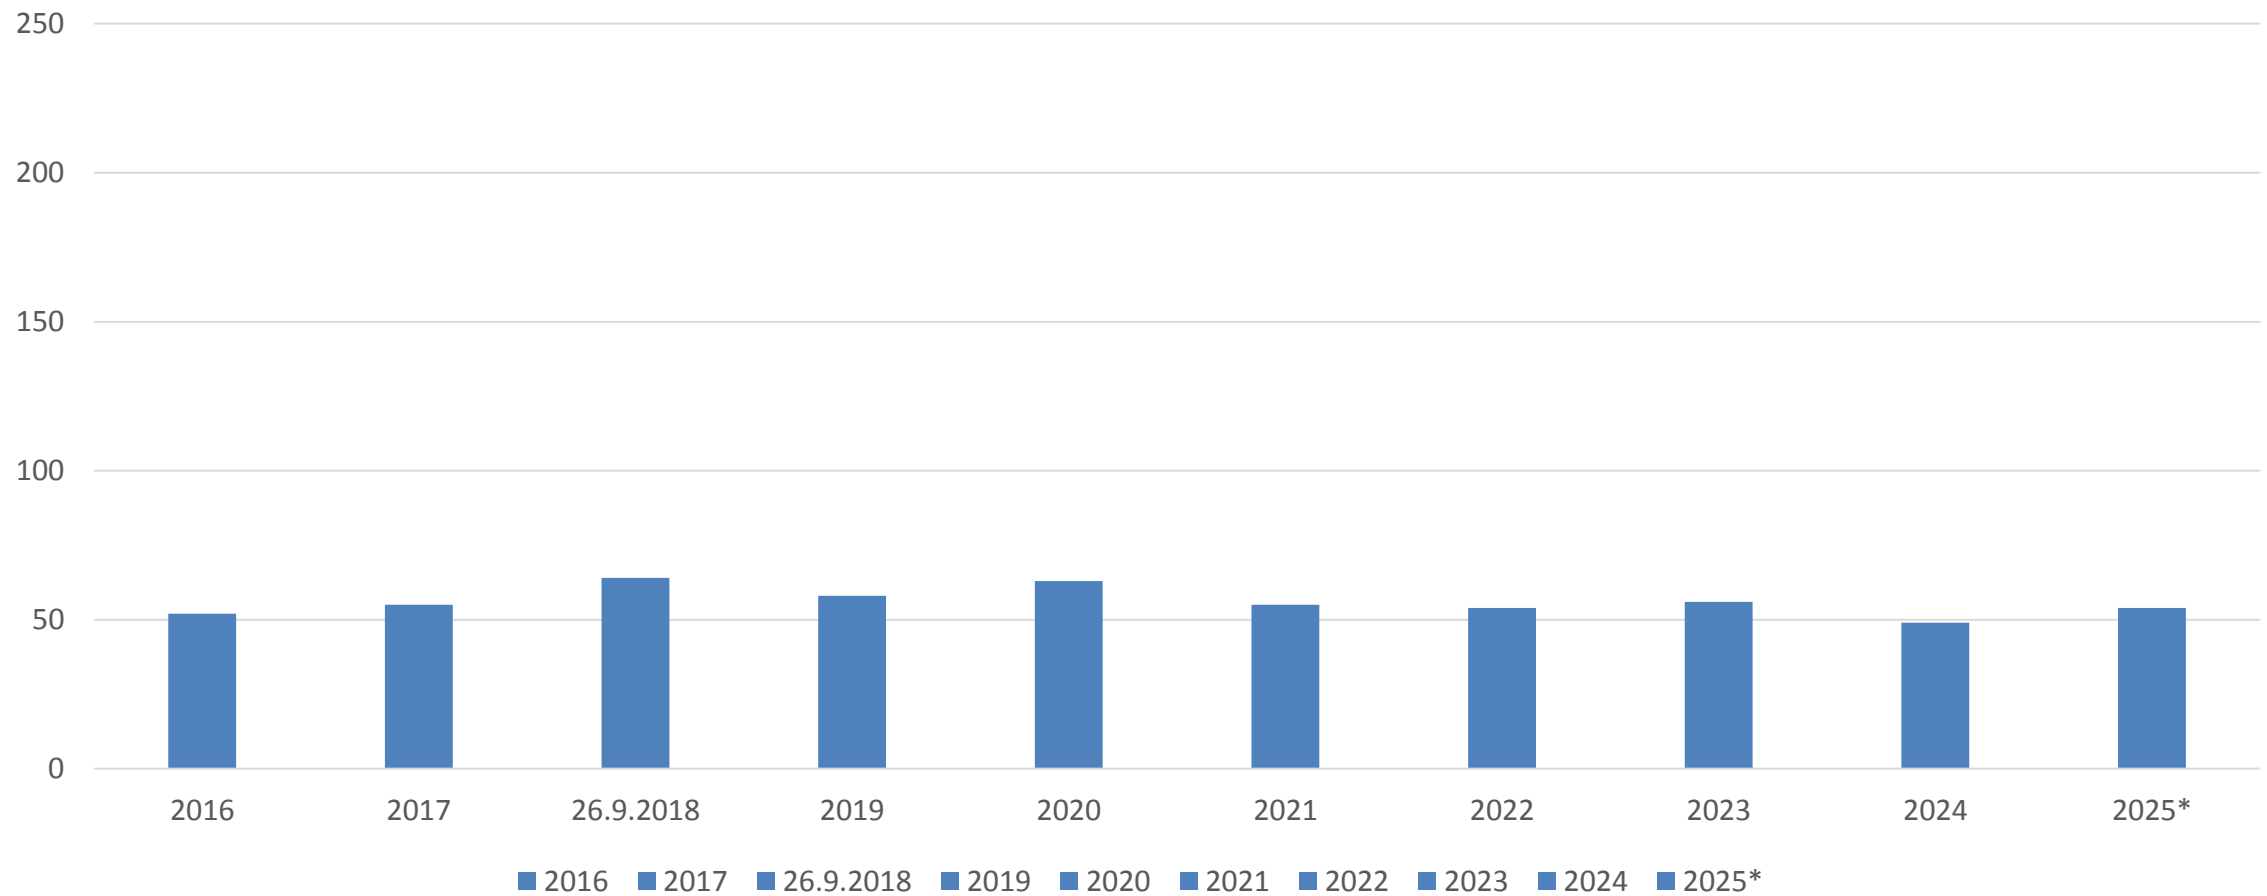

O

Koillisen maaseutualueen oppilasmäärät

Tarkastelussa ovat mukana seuraavat koulut:

Riistaveden alue

- Melalahden (lk 1-6)
- Vehkalammin (lk 1-6)
- Riistaveden (lk7-9)

Juankosken alue

- Juantehtaan (lk1-6)
- Muuruveden (lk 1-6)
- Juankosken (lk7-9)

Vehmersalmen alue

- Vehmersalmen yhtenäiskouluun (lk 1-9)

Tiedot: Primus ja Väestörekisteri

Vehmersalmi 1-6.lk

Vehkalampi 1-6.lk

*syntyneet 16.9.2018

Melalahti 1-6.lk

*syntyneet 16.9.2018

Juantehdas 1-6.lk

*syntyneet 16.9.2018

Muuruvesi 1-6.lk

*syntyneet 16.9.2018

Riistavesi 7-9.lk

Vehmersalmi 7-9.lk

Juankoski 7-9.lk

■ 2016* ■ 2017 ■ 26.9.2018 ■ 2019 ■ 2020 ■ 2021 ■ 2022 ■ 2023 ■ 2024 ■ 2025 ■ 2026 ■ 2027 ■ 2028 ■ 2029 ■ 2030