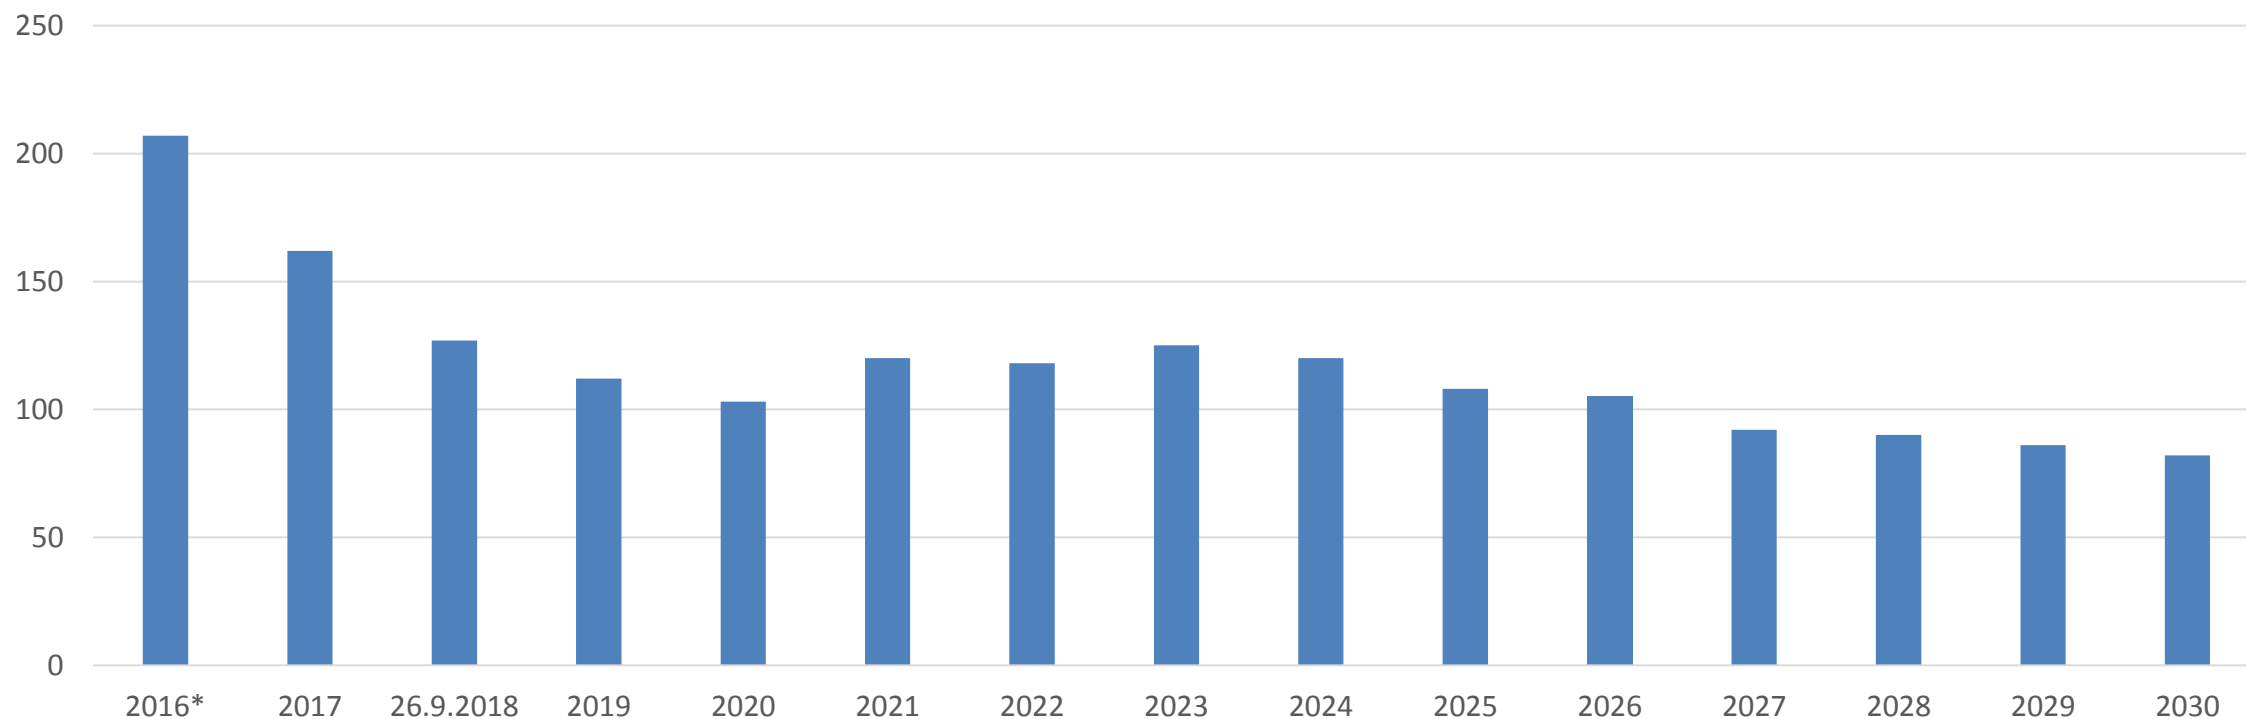

Vehmersalmen alue

- Vehmersalmen yhtenäiskouluun (lk 1-9)

Tiedot: Primus ja Väestörekisteri

Vehmersalmi 1-6.lk

Vehkalampi 1-6.lk

*syntyneet 16.9.2018

Melalahti 1-6.lk

*syntyneet 16.9.2018

Juantehdas 1-6.lk

*syntyneet 16.9.2018

Muuruvesi 1-6.lk

*syntyneet 16.9.2018

Riistavesi 7-9.lk

Vehmersalmi 7-9.lk

Juankoski 7-9.lk

■ 2016* ■ 2017 ■ 26.9.2018 ■ 2019 ■ 2020 ■ 2021 ■ 2022 ■ 2023 ■ 2024 ■ 2025 ■ 2026 ■ 2027 ■ 2028 ■ 2029 ■ 2030