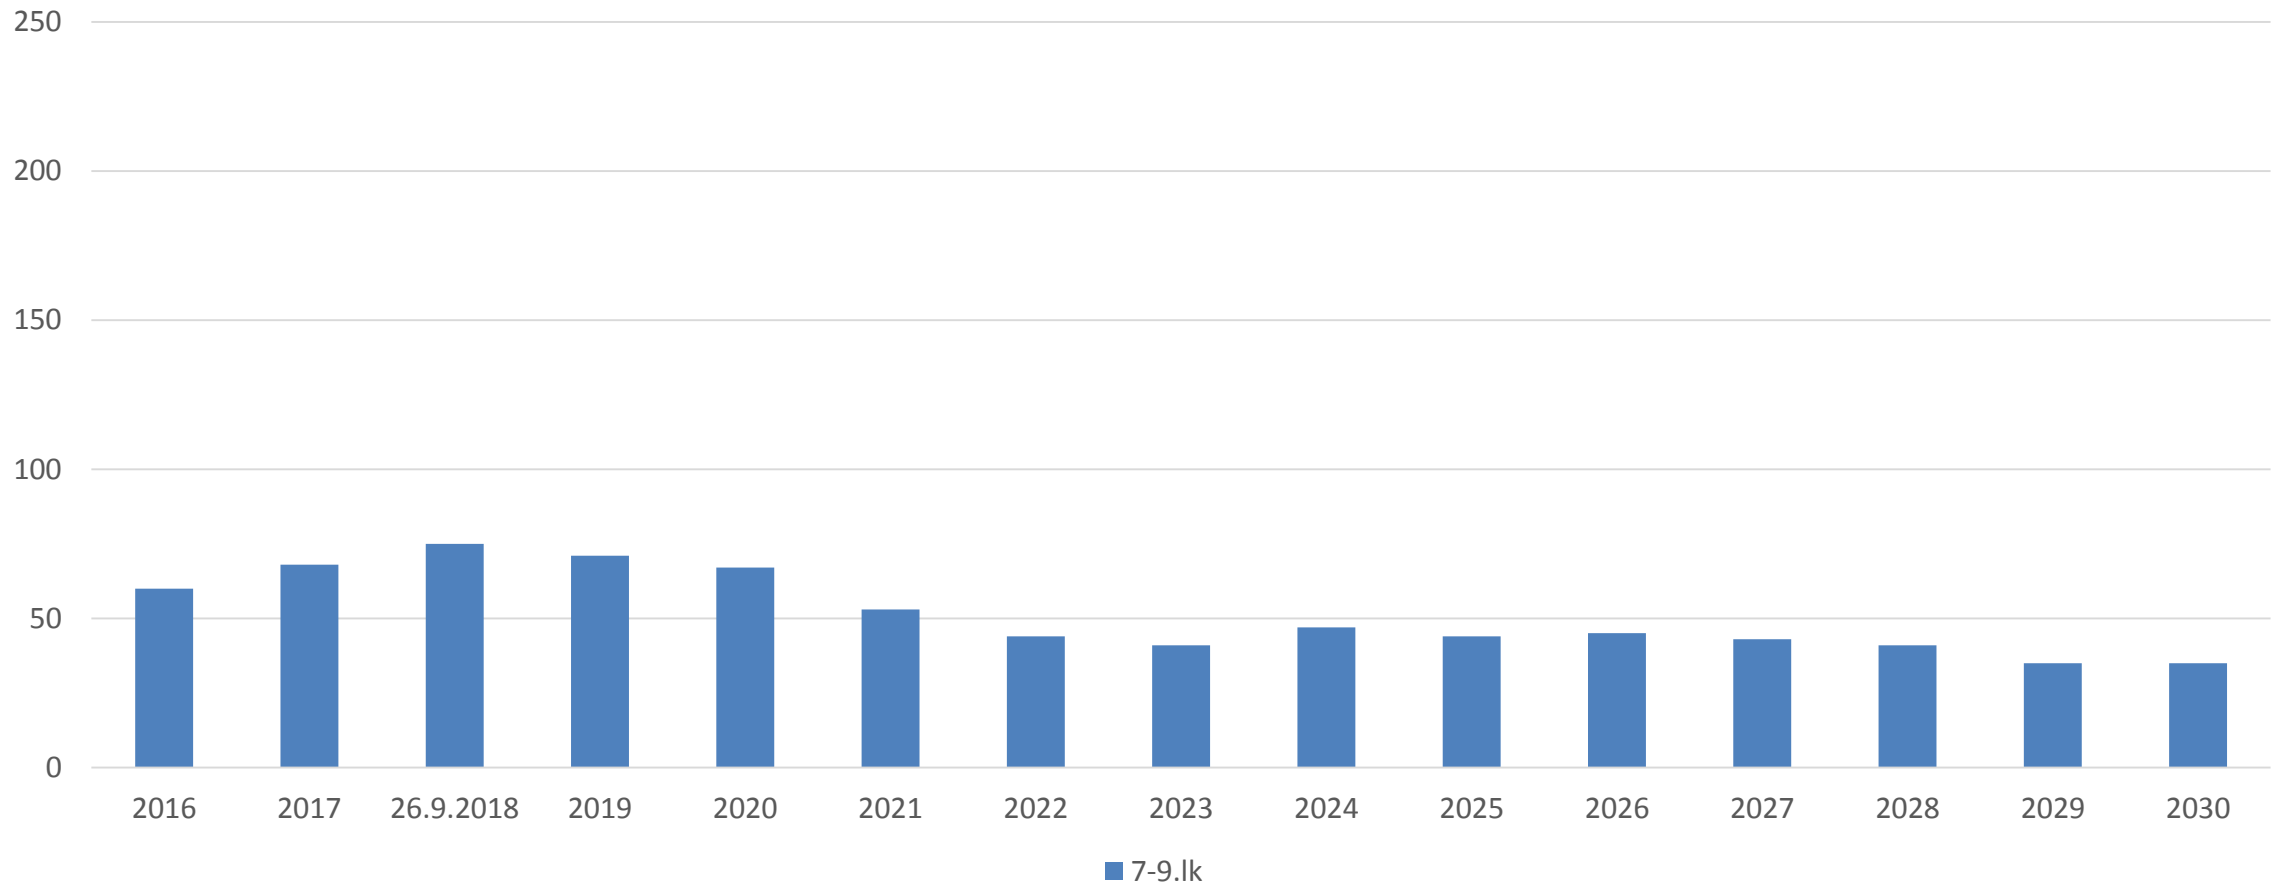

Vehmersalmen alue

- Vehmersalmen yhtenäiskouluun (lk 1-9)

Tiedot: Primus ja Väestörekisteri

Vehmersalmi 1-6.lk

Vehkalampi 1-6.lk

*syntyneet 16.9.2018

Melalahti 1-6.lk

*syntyneet 16.9.2018

Juantehdas 1-6.lk

*syntyneet 16.9.2018

Muuruvesi 1-6.lk

*syntyneet 16.9.2018

Riistavesi 7-9.lk

Vehmersalmi 7-9.lk

Juankoski 7-9.lk

■ 2016* ■ 2017 ■ 26.9.2018 ■ 2019 ■ 2020 ■ 2021 ■ 2022 ■ 2023 ■ 2024 ■ 2025 ■ 2026 ■ 2027 ■ 2028 ■ 2029 ■ 2030