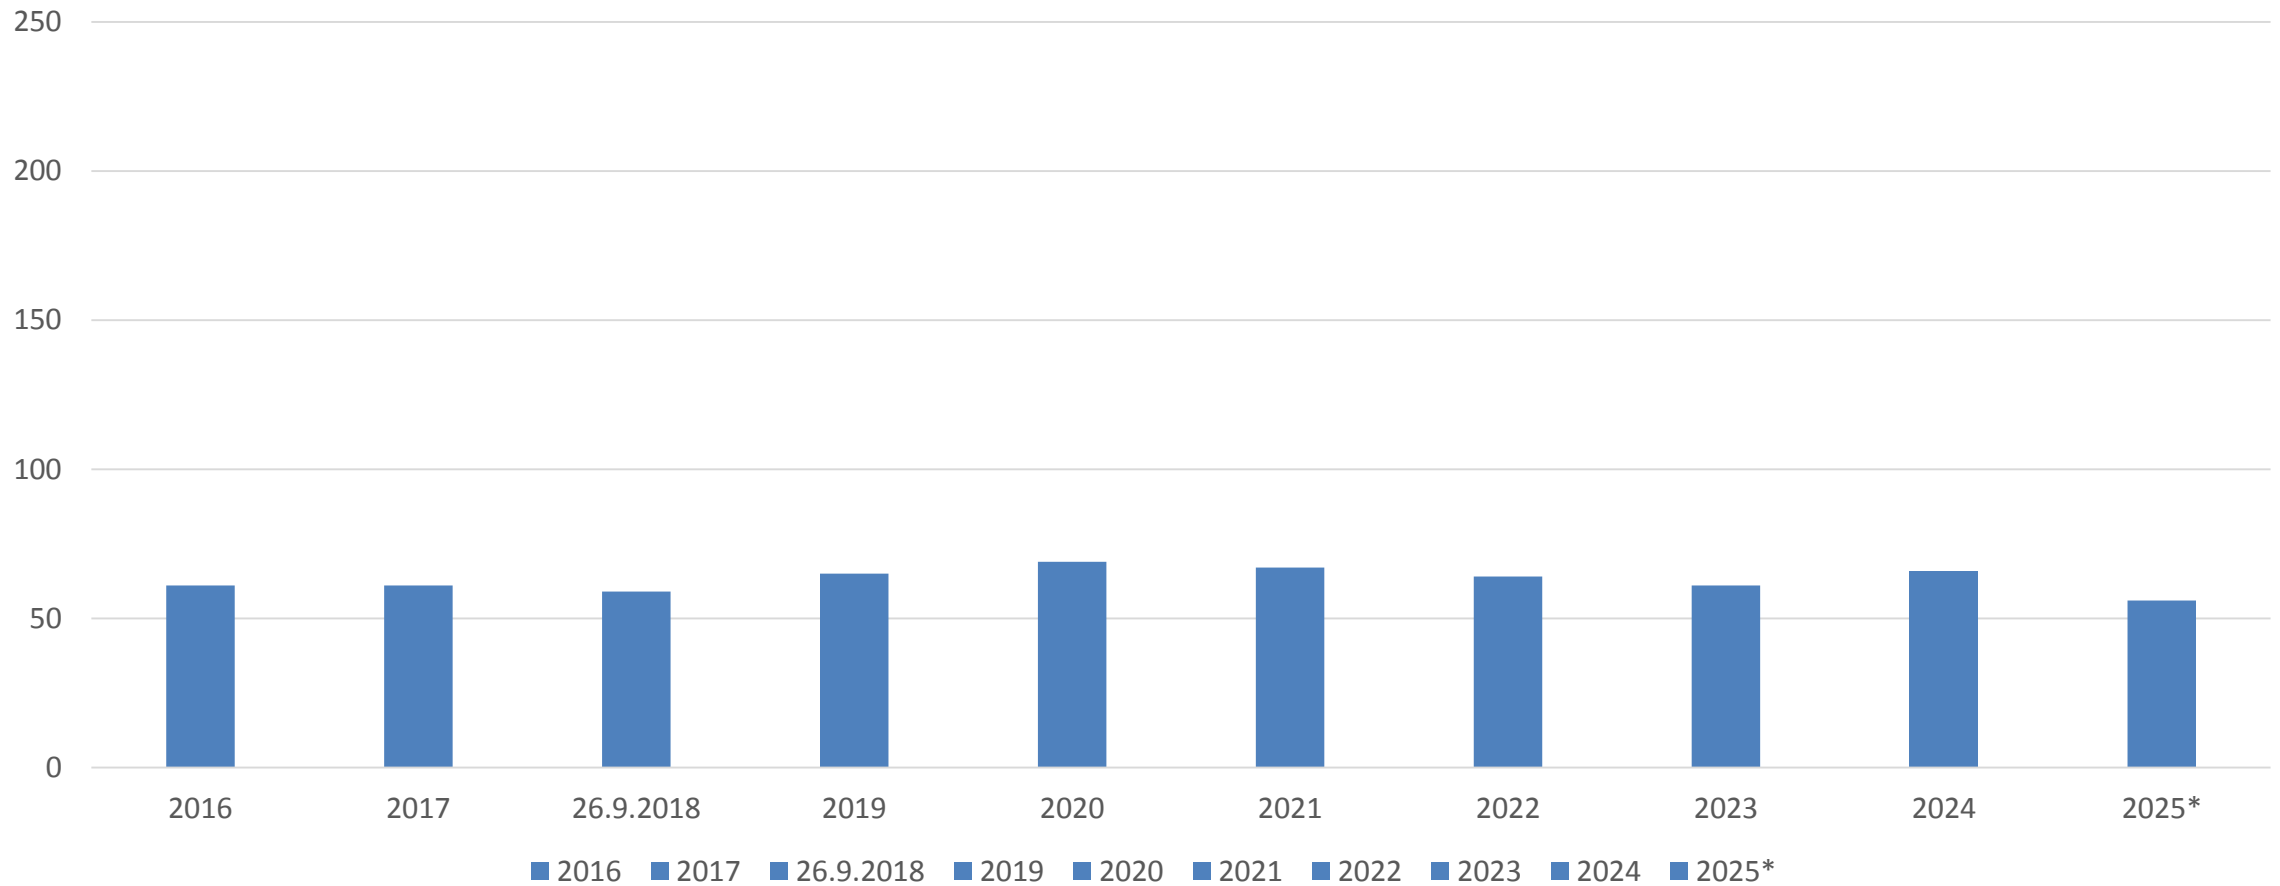

O

Koillisen maaseutualueen oppilasmäärät

Tarkastelussa ovat mukana seuraavat koulut:

Riistaveden alue

- Melalahden (lk 1-6)
- Vehkalammin (lk 1-6)
- Riistaveden (lk7-9)

Juankosken alue

- Juantehtaan (lk1-6)
- Muuruveden (lk 1-6)
- Juankosken (lk7-9)

Vehmersalmen alue

- Vehmersalmen yhtenäiskouluun (lk 1-9)

Tiedot: Primus ja Väestörekisteri

Vehmersalmi 1-6.lk

Vehkalampi 1-6.lk

*syntyneet 16.9.2018

Melalahti 1-6.lk

*syntyneet 16.9.2018

Juantehdas 1-6.lk

*syntyneet 16.9.2018

Muuruvesi 1-6.lk

*syntyneet 16.9.2018

Riistavesi 7-9.lk

Vehmersalmi 7-9.lk

Juankoski 7-9.lk

■ 2016* ■ 2017 ■ 26.9.2018 ■ 2019 ■ 2020 ■ 2021 ■ 2022 ■ 2023 ■ 2024 ■ 2025 ■ 2026 ■ 2027 ■ 2028 ■ 2029 ■ 2030