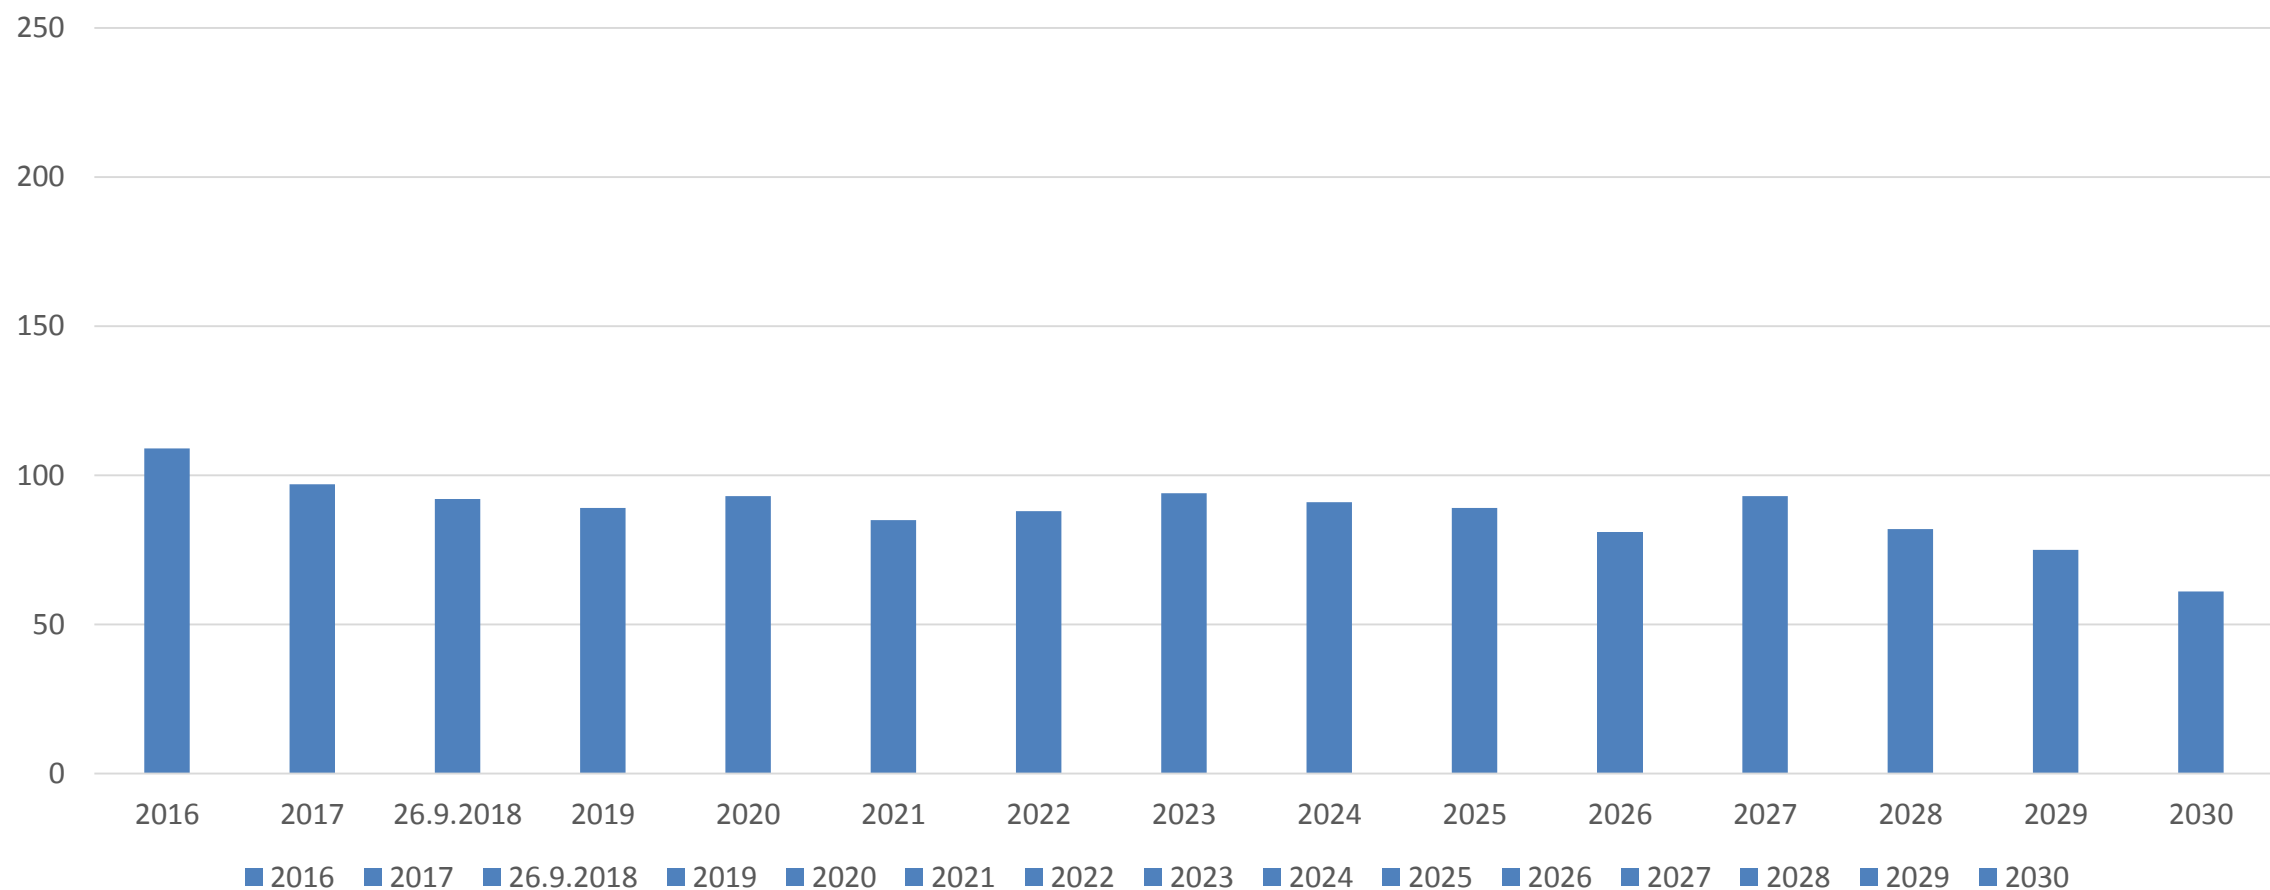

Vehmersalmen alue

- Vehmersalmen yhtenäiskouluun (lk 1-9)

Tiedot: Primus ja Väestörekisteri

Vehmersalmi 1-6.lk

Vehkalampi 1-6.lk

*syntyneet 16.9.2018

Melalahti 1-6.lk

*syntyneet 16.9.2018

Juantehdas 1-6.lk

*syntyneet 16.9.2018

Muuruvesi 1-6.lk

*syntyneet 16.9.2018

Riistavesi 7-9.lk

Vehmersalmi 7-9.lk

Juankoski 7-9.lk

■ 2016* ■ 2017 ■ 26.9.2018 ■ 2019 ■ 2020 ■ 2021 ■ 2022 ■ 2023 ■ 2024 ■ 2025 ■ 2026 ■ 2027 ■ 2028 ■ 2029 ■ 2030