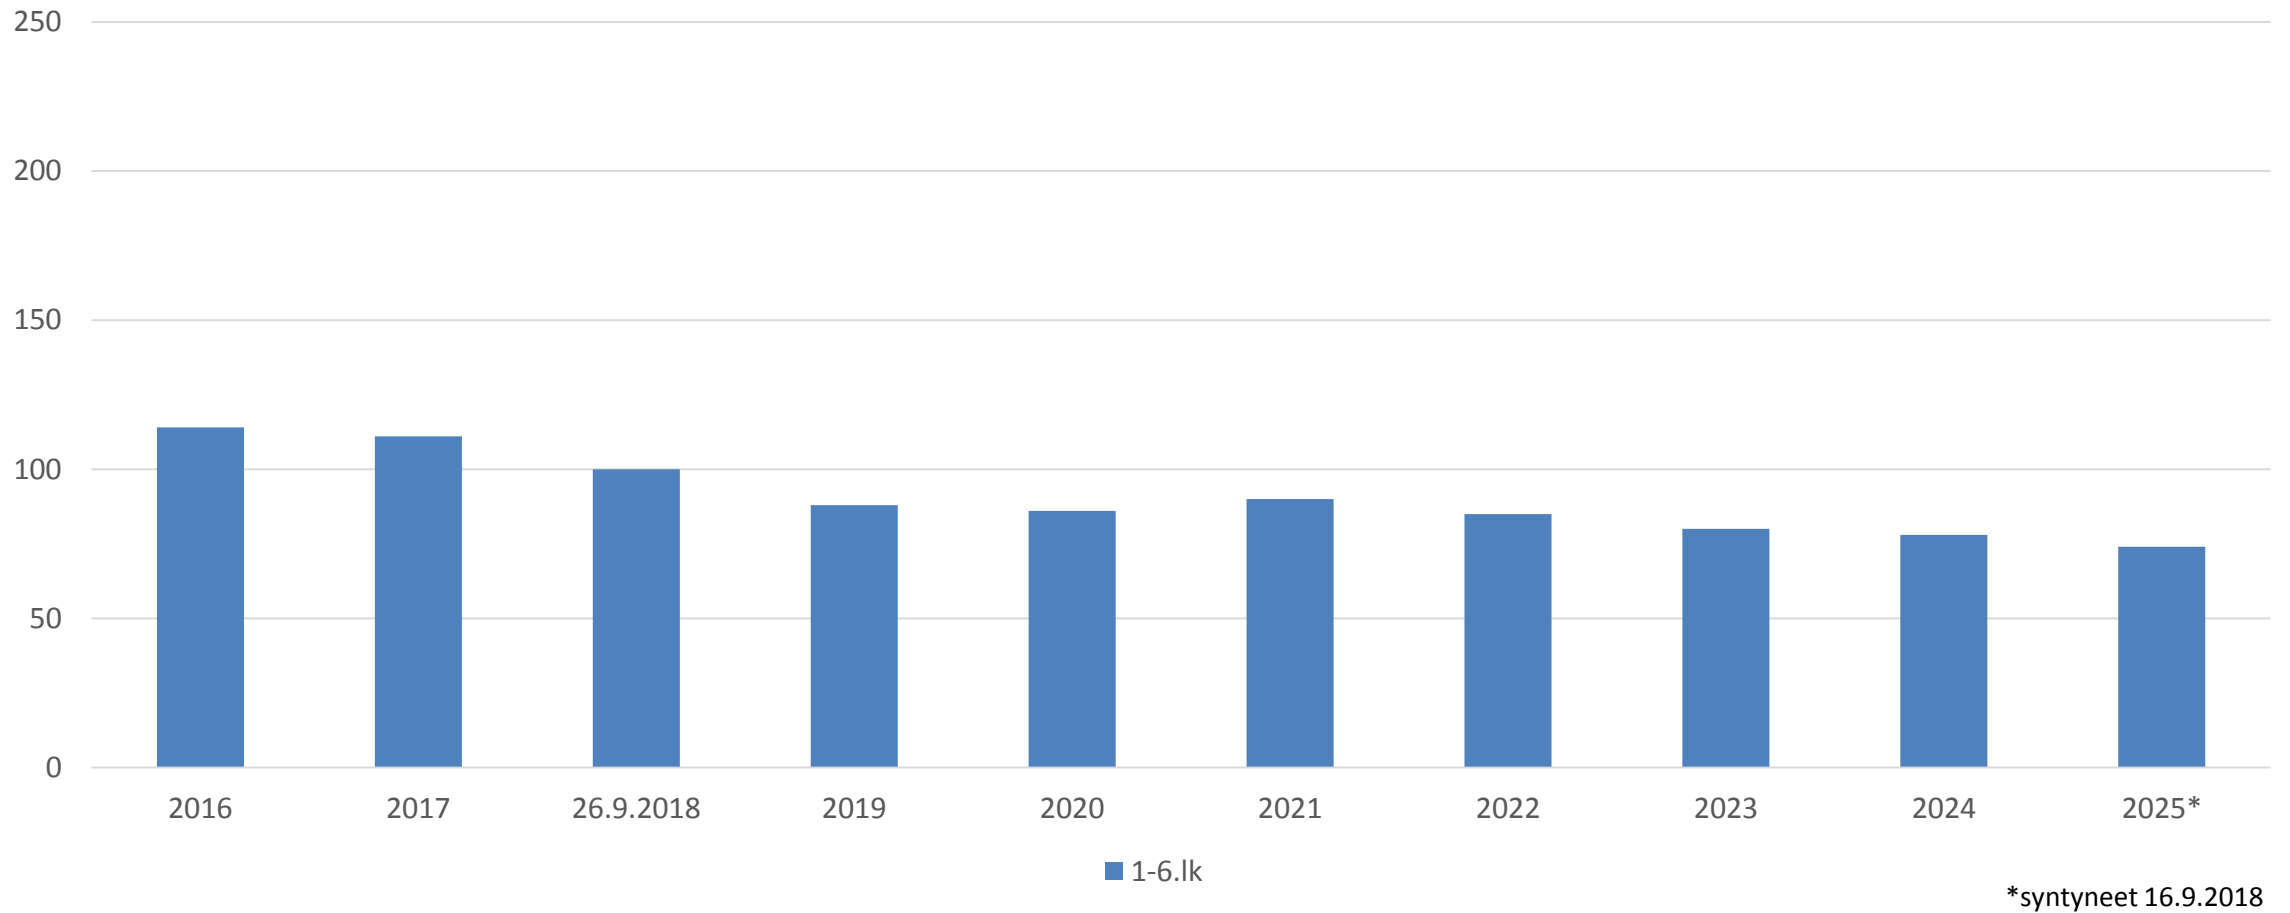

O

Koillisen maaseutualueen oppilasmäärät

Tarkastelussa ovat mukana seuraavat koulut:

Riistaveden alue

- Melalahden (lk 1-6)
- Vehkalammin (lk 1-6)
- Riistaveden (lk7-9)

Juankosken alue

- Juantehtaan (lk1-6)
- Muuruveden (lk 1-6)
- Juankosken (lk7-9)

Vehmersalmen alue

- Vehmersalmen yhtenäiskouluun (lk 1-9)

Tiedot: Primus ja Väestörekisteri

Vehmersalmi 1-6.lk

Vehkalampi 1-6.lk

*syntyneet 16.9.2018

Melalahti 1-6.lk

*syntyneet 16.9.2018