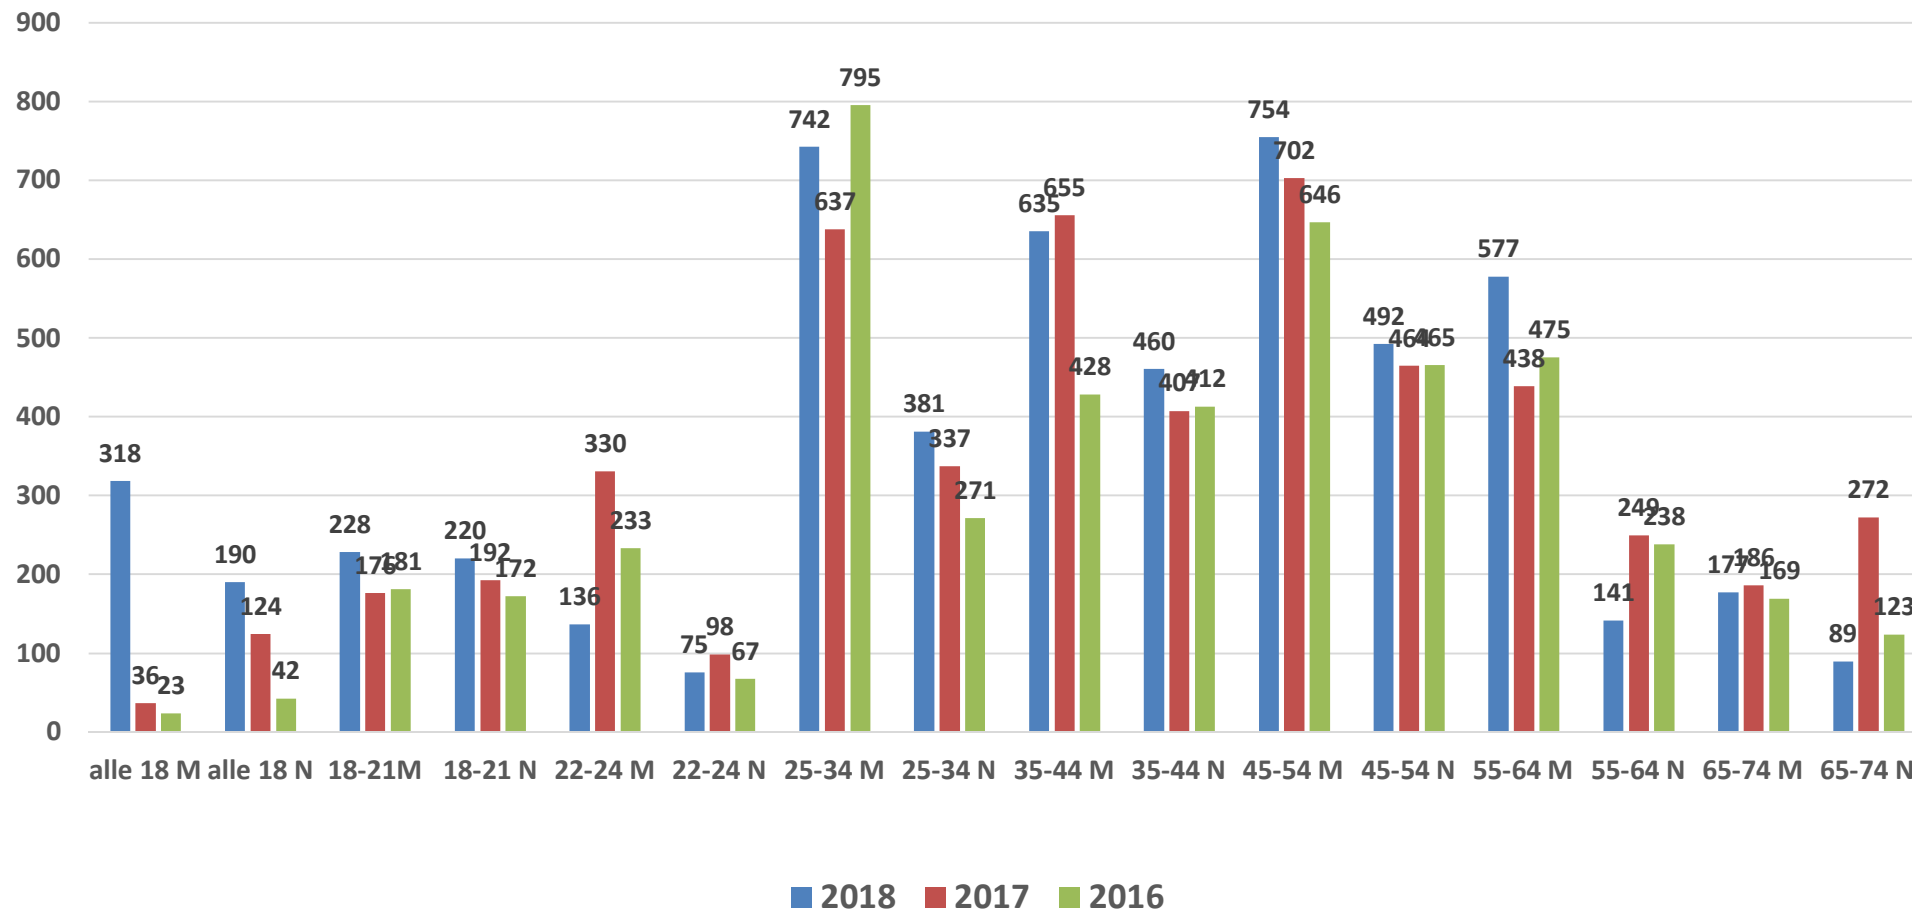

MUUTOS ON
MAHDOLLISUUS

Käynnit ikäryhmittäin ja sukukupuolen mukaan 1.1.-30.9.2016, 2017, 2018

Portin käytön ikäjakauma 1.1. -30.9.2018