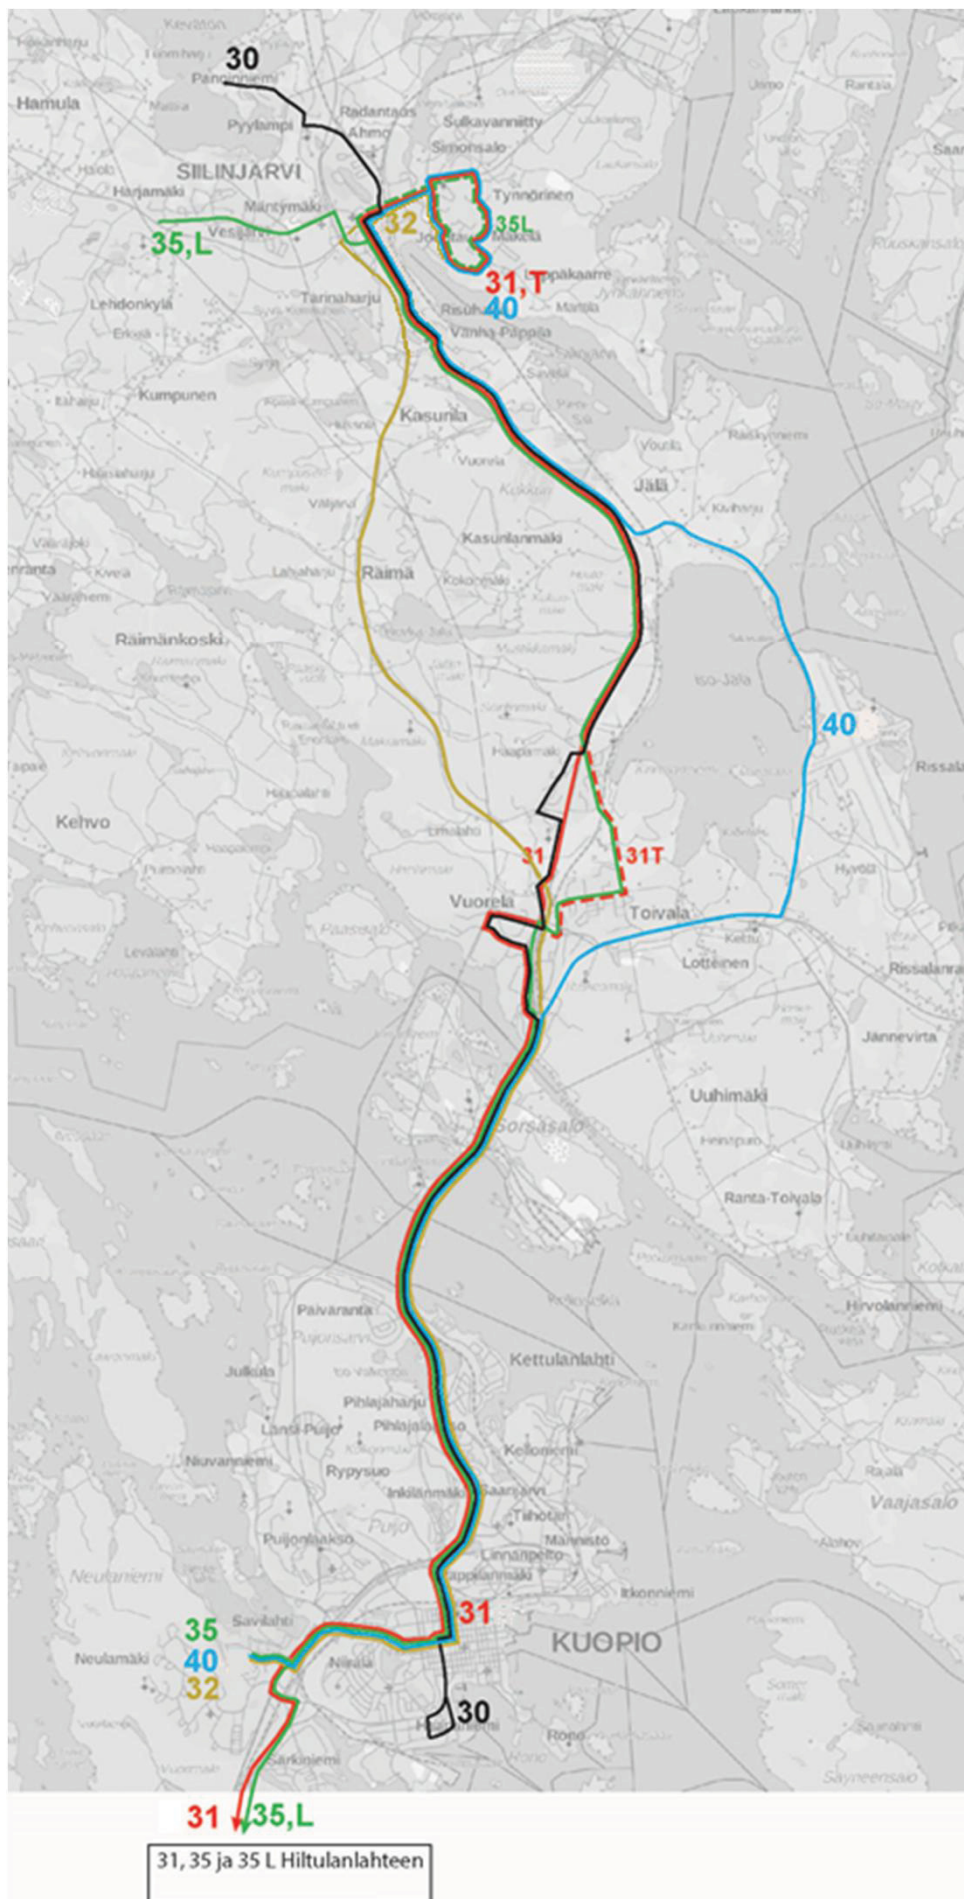

Siilinjärven uusi linjasto

Huom. Linja 30 ei
liikennöi kesäkaudella