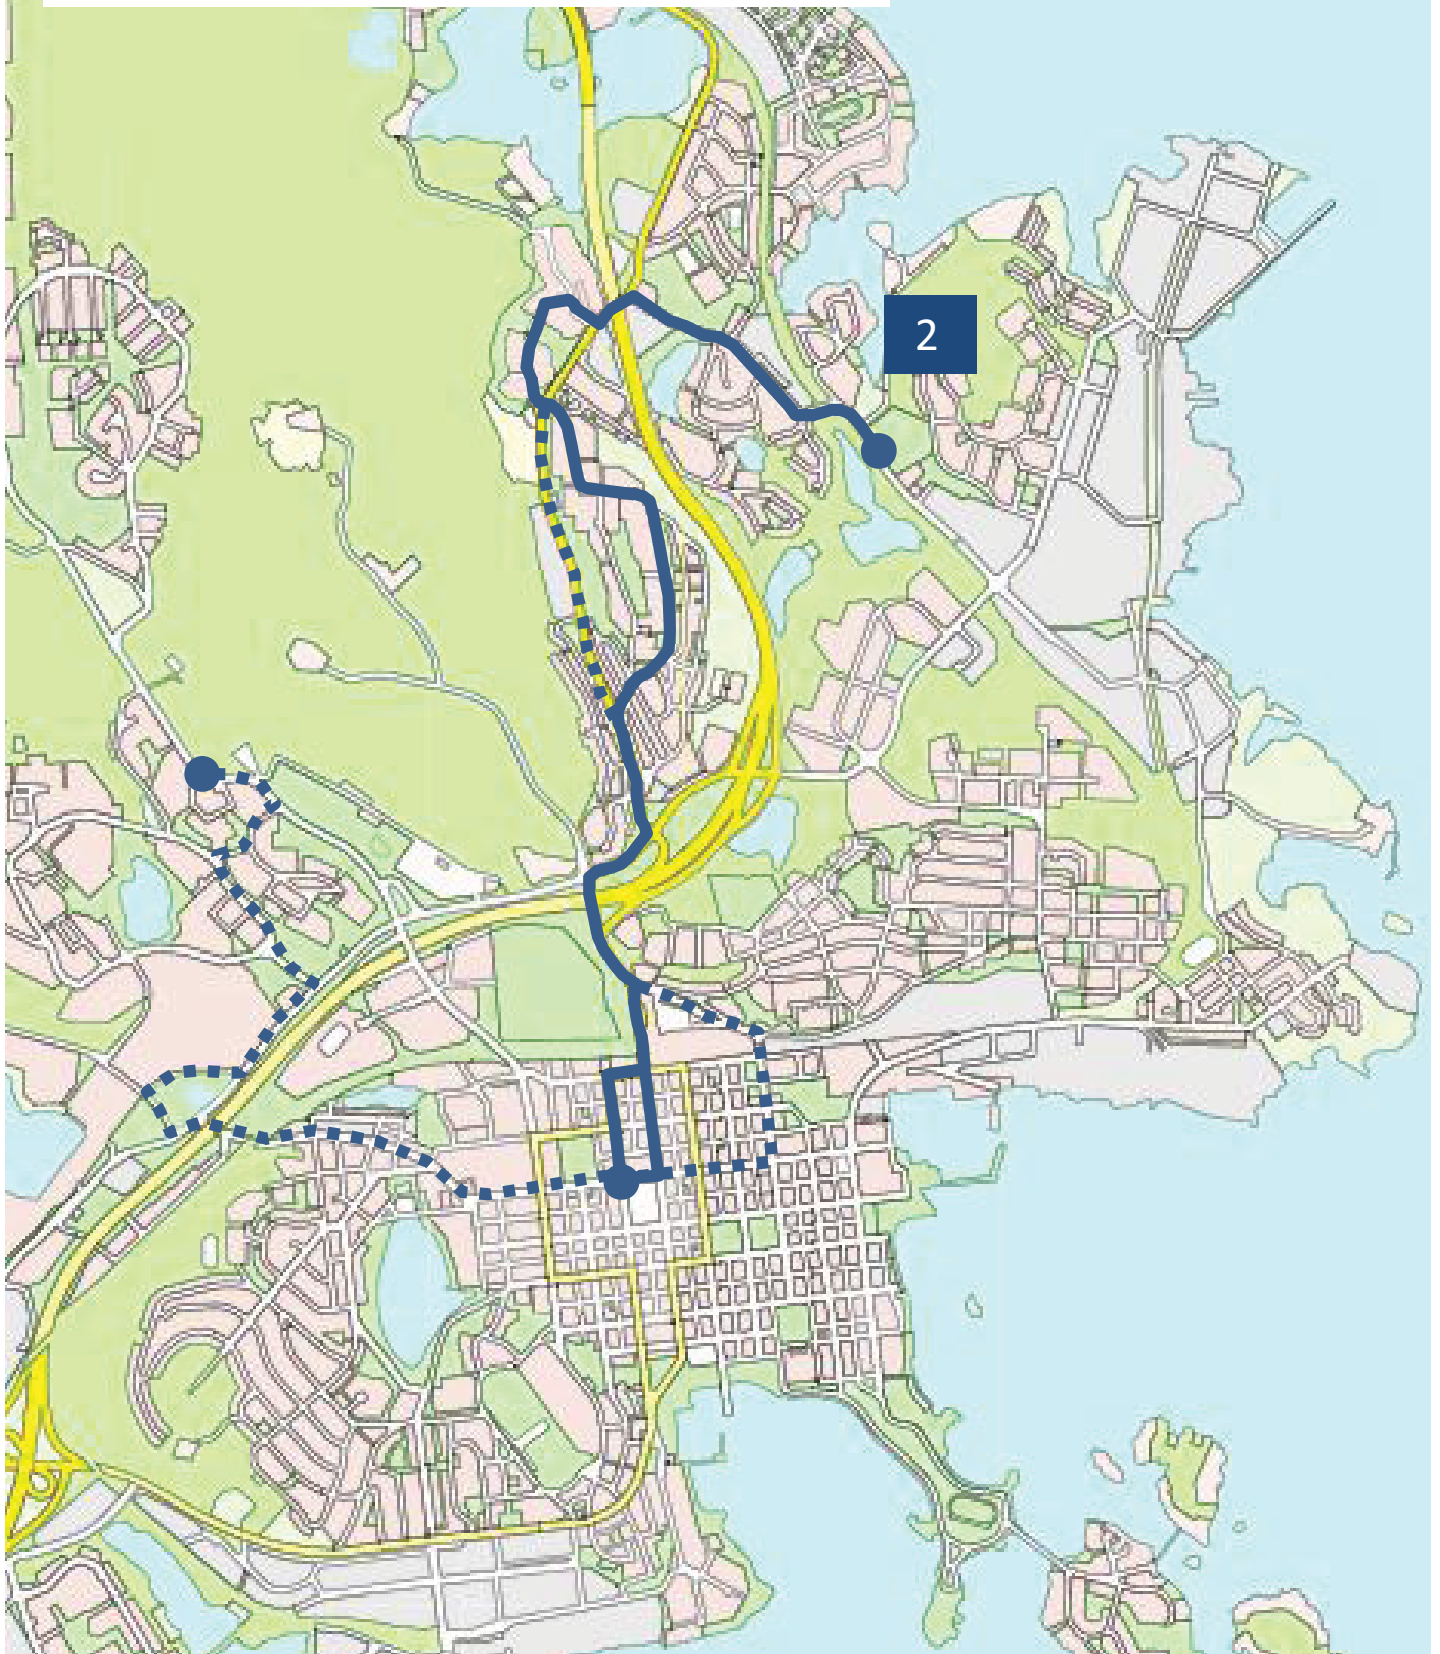

Kp = Päätyy Päivärantaan

Auto jatkaa Päivärannasta keskustaan linjana 21

Kaupunkikohde 5: Kesäliikenteet 2019

Linja 2 M-P++

2 RAHUSENKANGAS - KESKUSTA

RAHUSENKANGAS- KESKUSTA	KESKUSTA - RAHUSENKANGAS
7:25	7:05
8:25	8:05
9:25	9:05
12:25	12:05
13:25	13:05
14:25	14:05
15:25	15:05
	16:45

Linja 10 M-P++

10 PUIJO - KESKUSTA

KESKUSTA- PUIJO	PUIJO - KESKUSTA
9:45	11:55
11:45	12:55
12:45	13:55
13:45	14:55
14:45	17:15

Linjan 2 reittimuutos

— = uusi reitti

⋯ = poistuva reittiosuus

Kaupunkikohde 5: Kesäliikenteet 2019