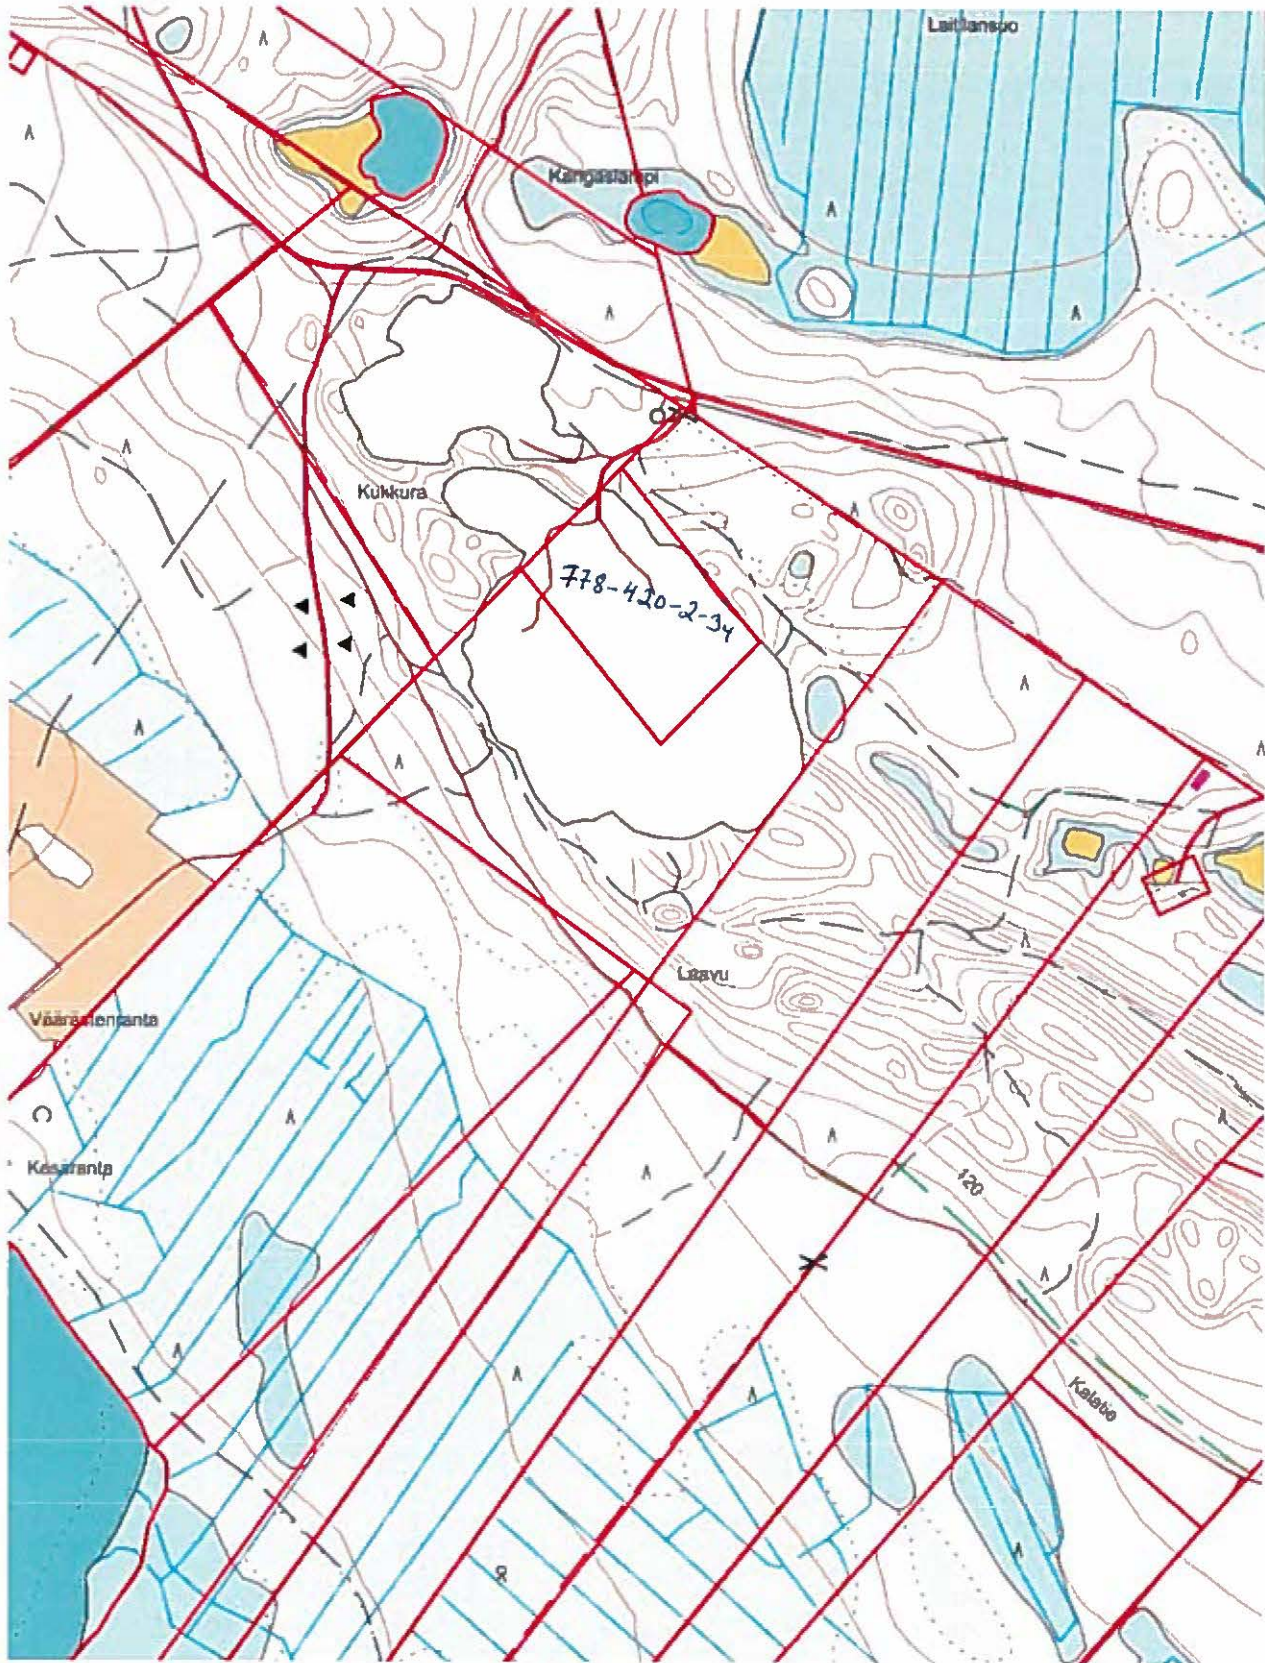

Viiteaineistoa 2893/2019 Ympäristö- ja rakennuslautakunta 27.6.2019

200 m 1:71 © Sitowise Aineistot © Maanmittauslaitos, © Kuopion kaupunki, © Liikennevirasto

Kartalla nyt