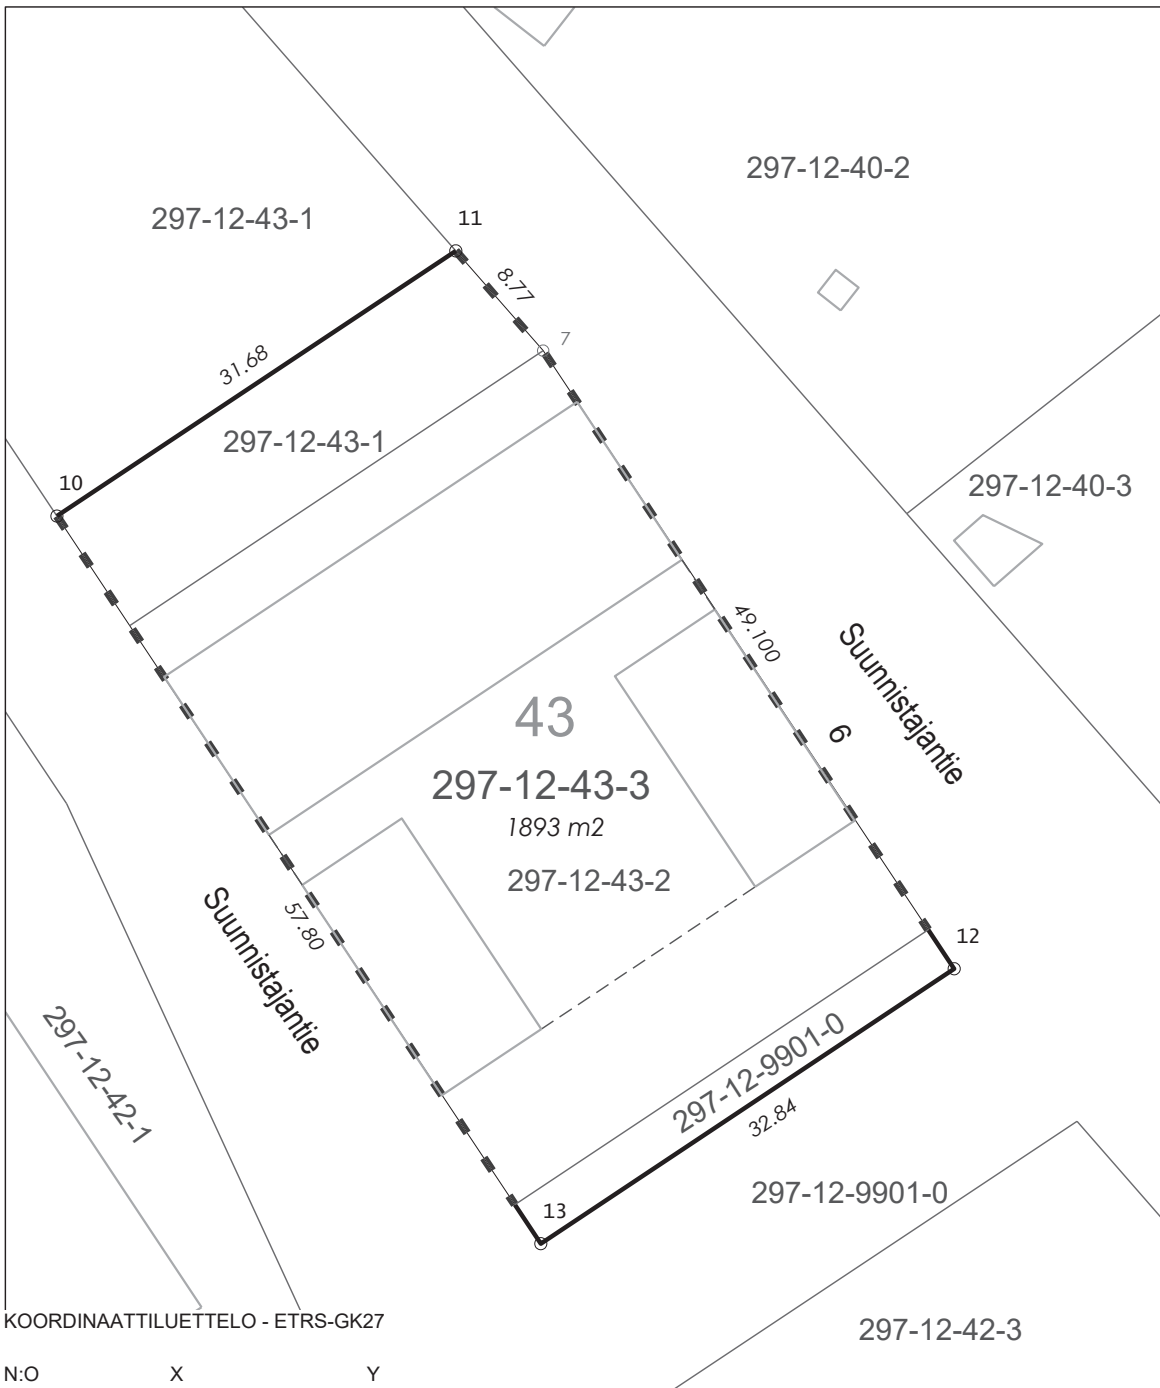

LIITE 13

KOORDINAATTILUETTELO - ETRS-GK27

N:O	X	Y						
7	6977534.237	27532514.980	MUODOSTUMINEN					
10	6977523.297	27532482.820	KIINTEISTÖ	P-ALA	OSAPINTA-ALA	KIINTEISTÖ	M-ALA	
11	6977540.840	27532509.202	297-012-0043-0003	1893	281	297-012-0043-0001		
12	6977493.351	27532542.167			1510	297-012-0043-0002		
13	6977475.167	27532514.824			102	297-012-9901-0000		

TONTTIJAKO		1:500	ASIANRO	17/2019-6
ASEMAKAAVA		VAHVISTETTU		
nro. 841		pvm.		
TONTTIJAOSSA MUUTTUVAT TONTIT			1,2	
TONTTIJAON LAATI		8.5.2019	MUODOSTUVAT TONTIT	
			KAUPUNGINOSA 12	
LASKI	EH	Asiakirja on allekirjoitettu koneellisesti Kuopion kaupungin asianhallintajärjestelmässä. Allekirjoituksen oikeellisuuden voi todentaa kirjaamosta.	KORTTELI	43
PIIRSI	EH		TONTIT	3
TARK			TJNRO	3784
HYVÄKSYTTY ASEMAKAAVAN YHTEYDESSÄ				
VOIMAANTULOPÄIVÄMÄÄRÄ				