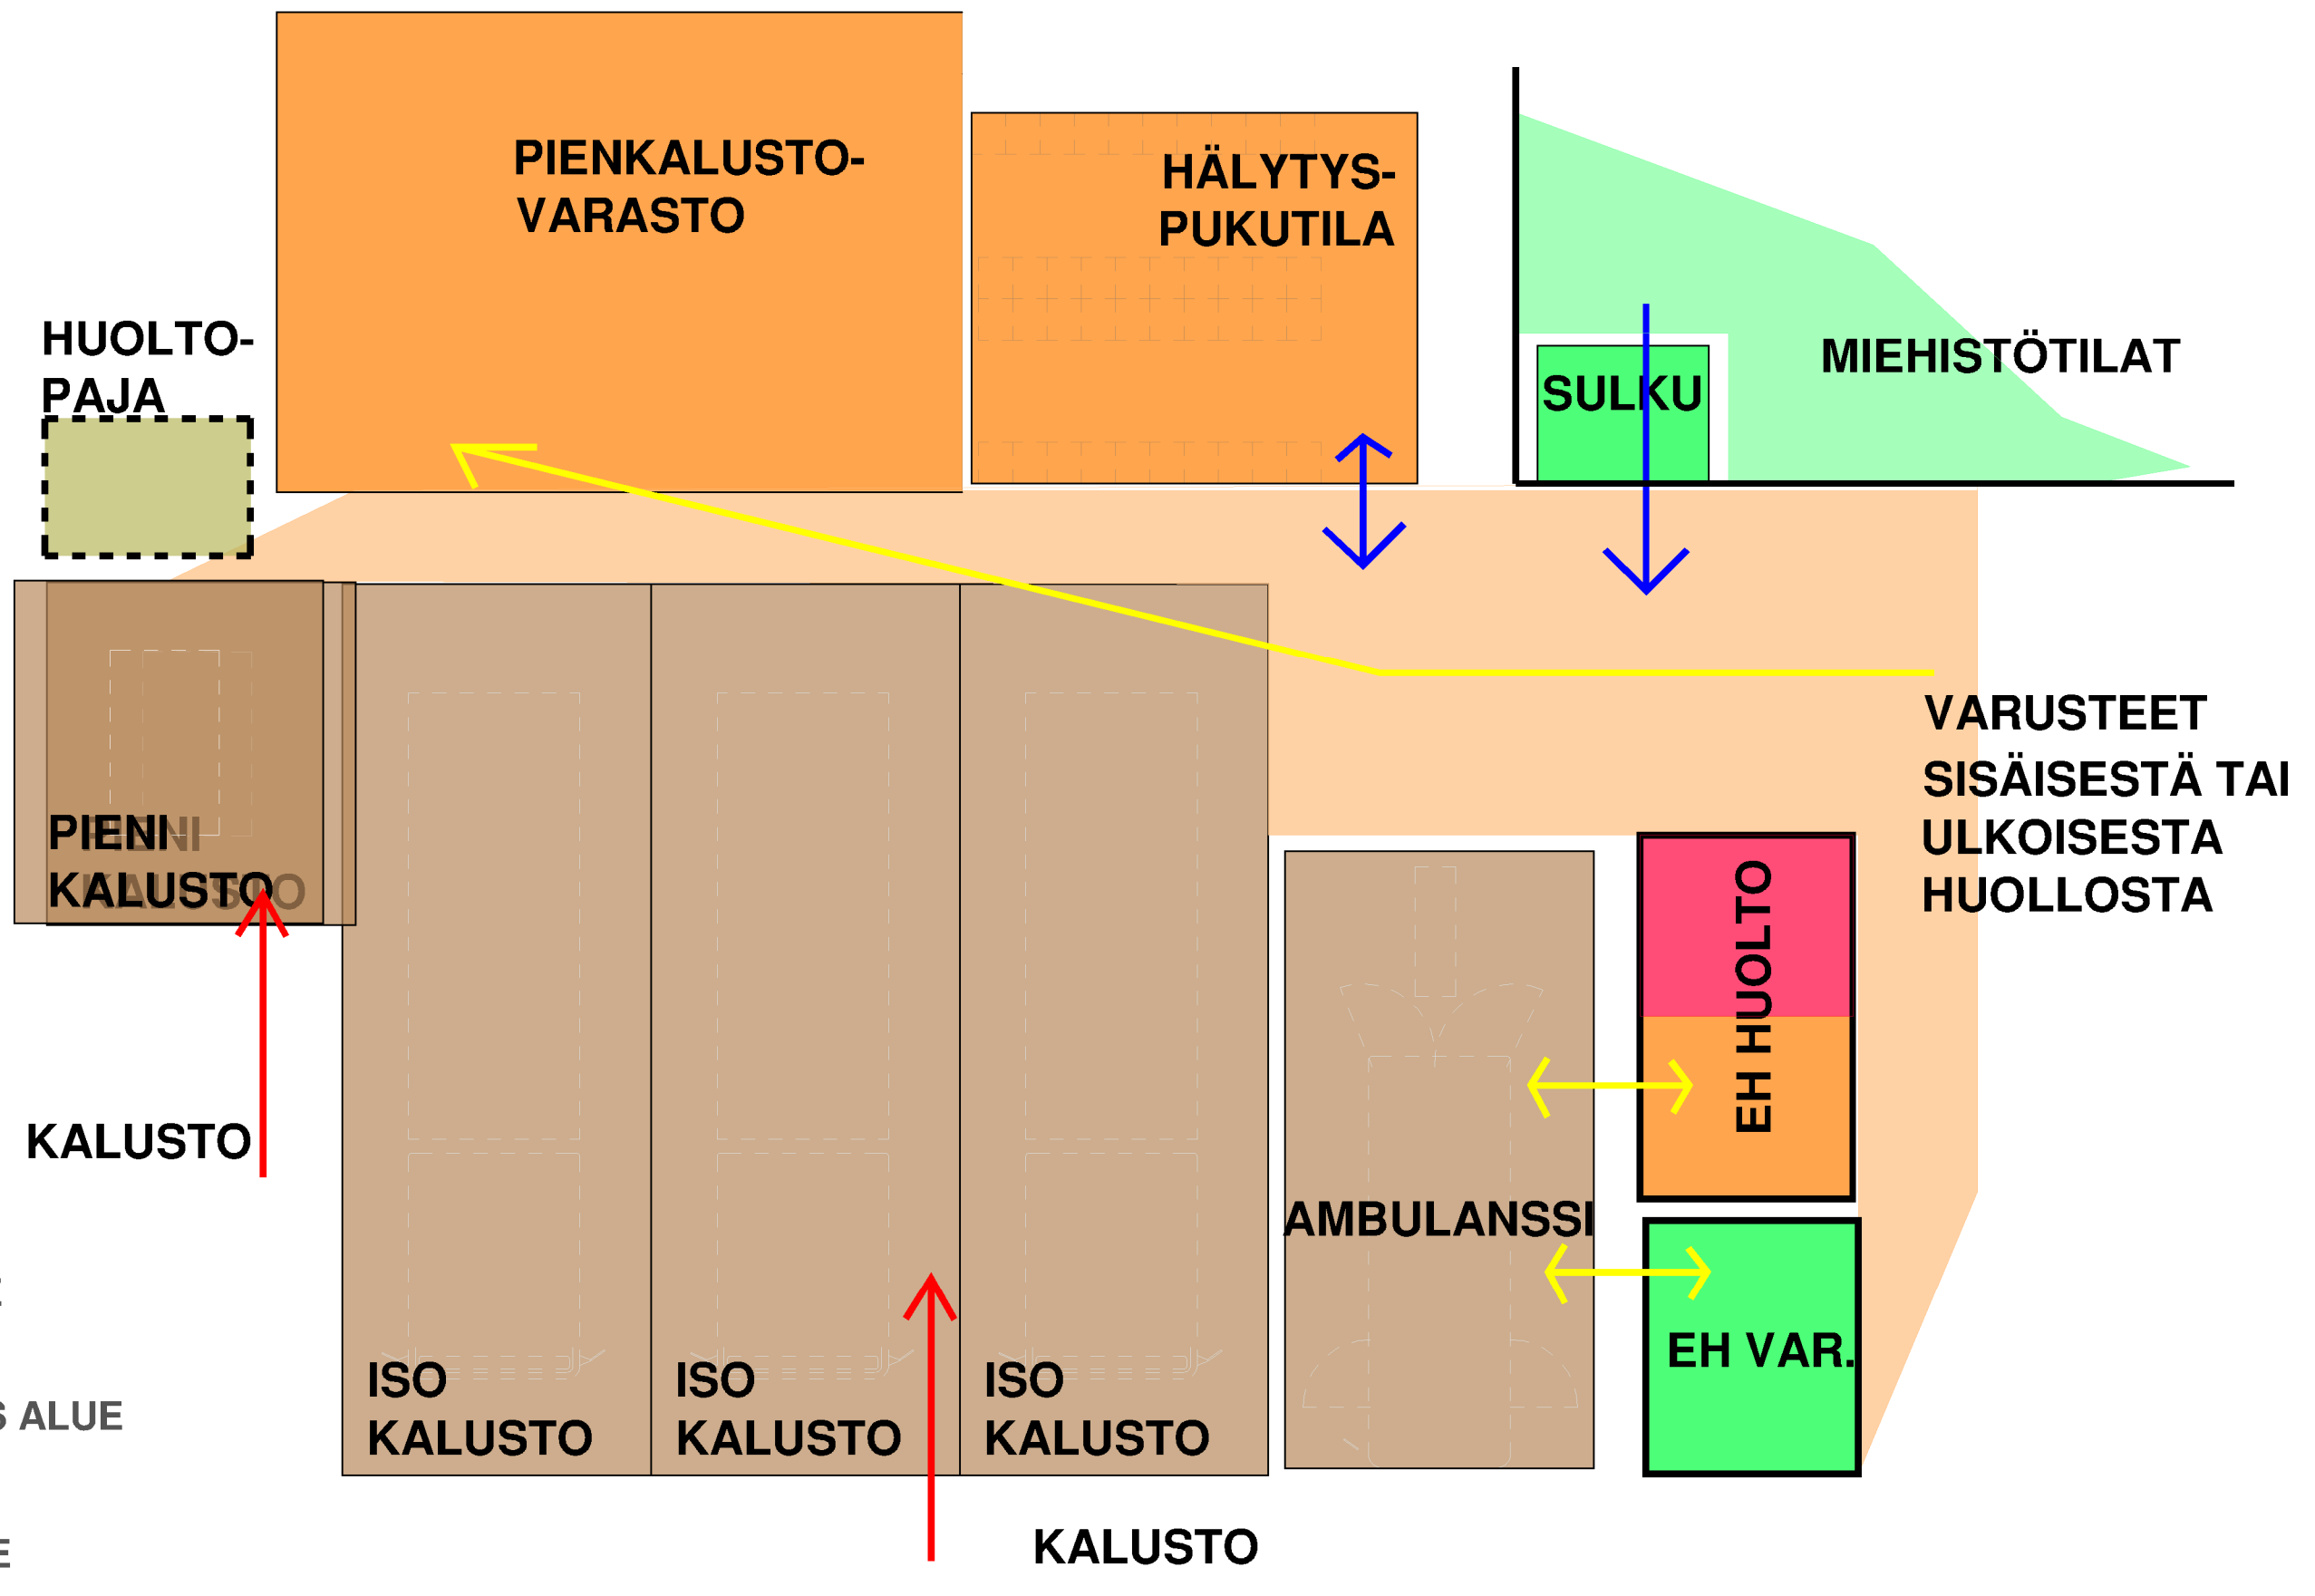

Liite P-S al.pel.ltk 17.10.2019

PELASTUSASEMA
 TOIMINNALLINEN KAAVIO
 PESUHALLI, VARUSTE- JA VAATEHUOLTO

MK: EI MITTAK

TILAKESKUS
 KUOPIO

PELASTUSASEMA
TOIMINNALLINEN KAAVIO
KALUSTOHALLI JA ENSIHOITO

MK: EI MITTAK

TILAKESKUS
KUOPIO

- PUHDAS ALUE
- PUOLI PUHDAS ALUE
- LIKAINEN ALUE

PELASTUSASEMA
 TOIMINNALLINEN KAAVIO
 MIEHISTÖTILAT

MK: EI MITTAK

PELASTUSASEMA
 TOIMINNALLINEN KAAVIO
 SOSIAALITILAT

MK: EI MITTAK