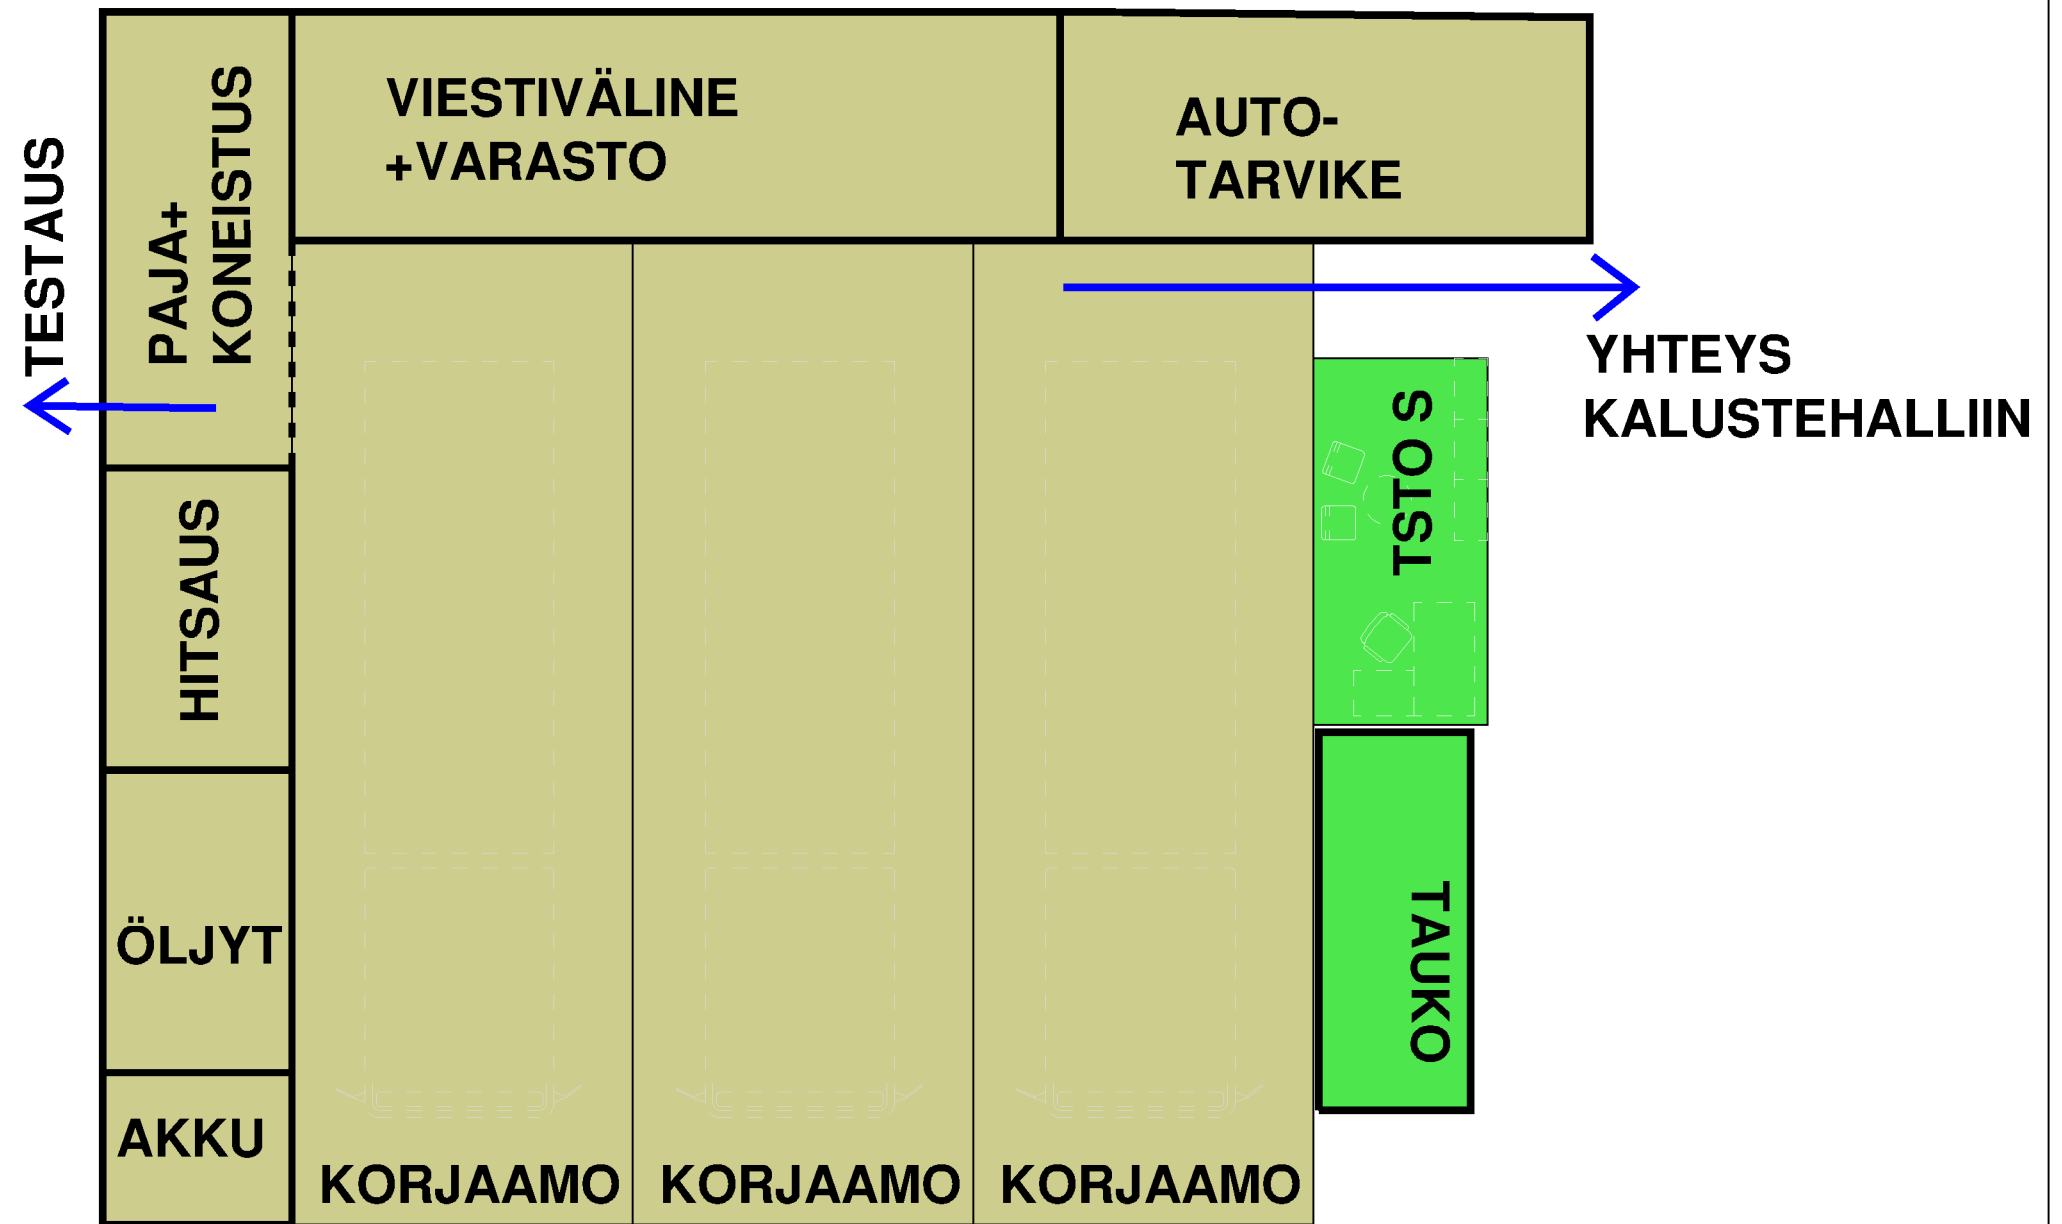

Liite P-S al.pel.ltk 17.10.2019

PELASTUSASEMA
 TOIMINNALLINEN KAAVIO
 PESUHALLI, VARUSTE- JA VAATEHUOLTO

MK: EI MITTAK

TILAKESKUS
 KUOPIO

PELASTUSASEMA
TOIMINNALLINEN KAAVIO
KALUSTOHALLI JA ENSIHOITO

MK: EI MITTAK

TILAKESKUS
KUOPIO

- PUHDAS ALUE
- PUOLI PUHDAS ALUE
- LIKAINEN ALUE

PELASTUSASEMA
 TOIMINNALLINEN KAAVIO
 MIEHISTÖTILAT

MK: EI MITTAK

PELASTUSASEMA
 TOIMINNALLINEN KAAVIO
 SOSIAALITILAT

MK: EI MITTAK