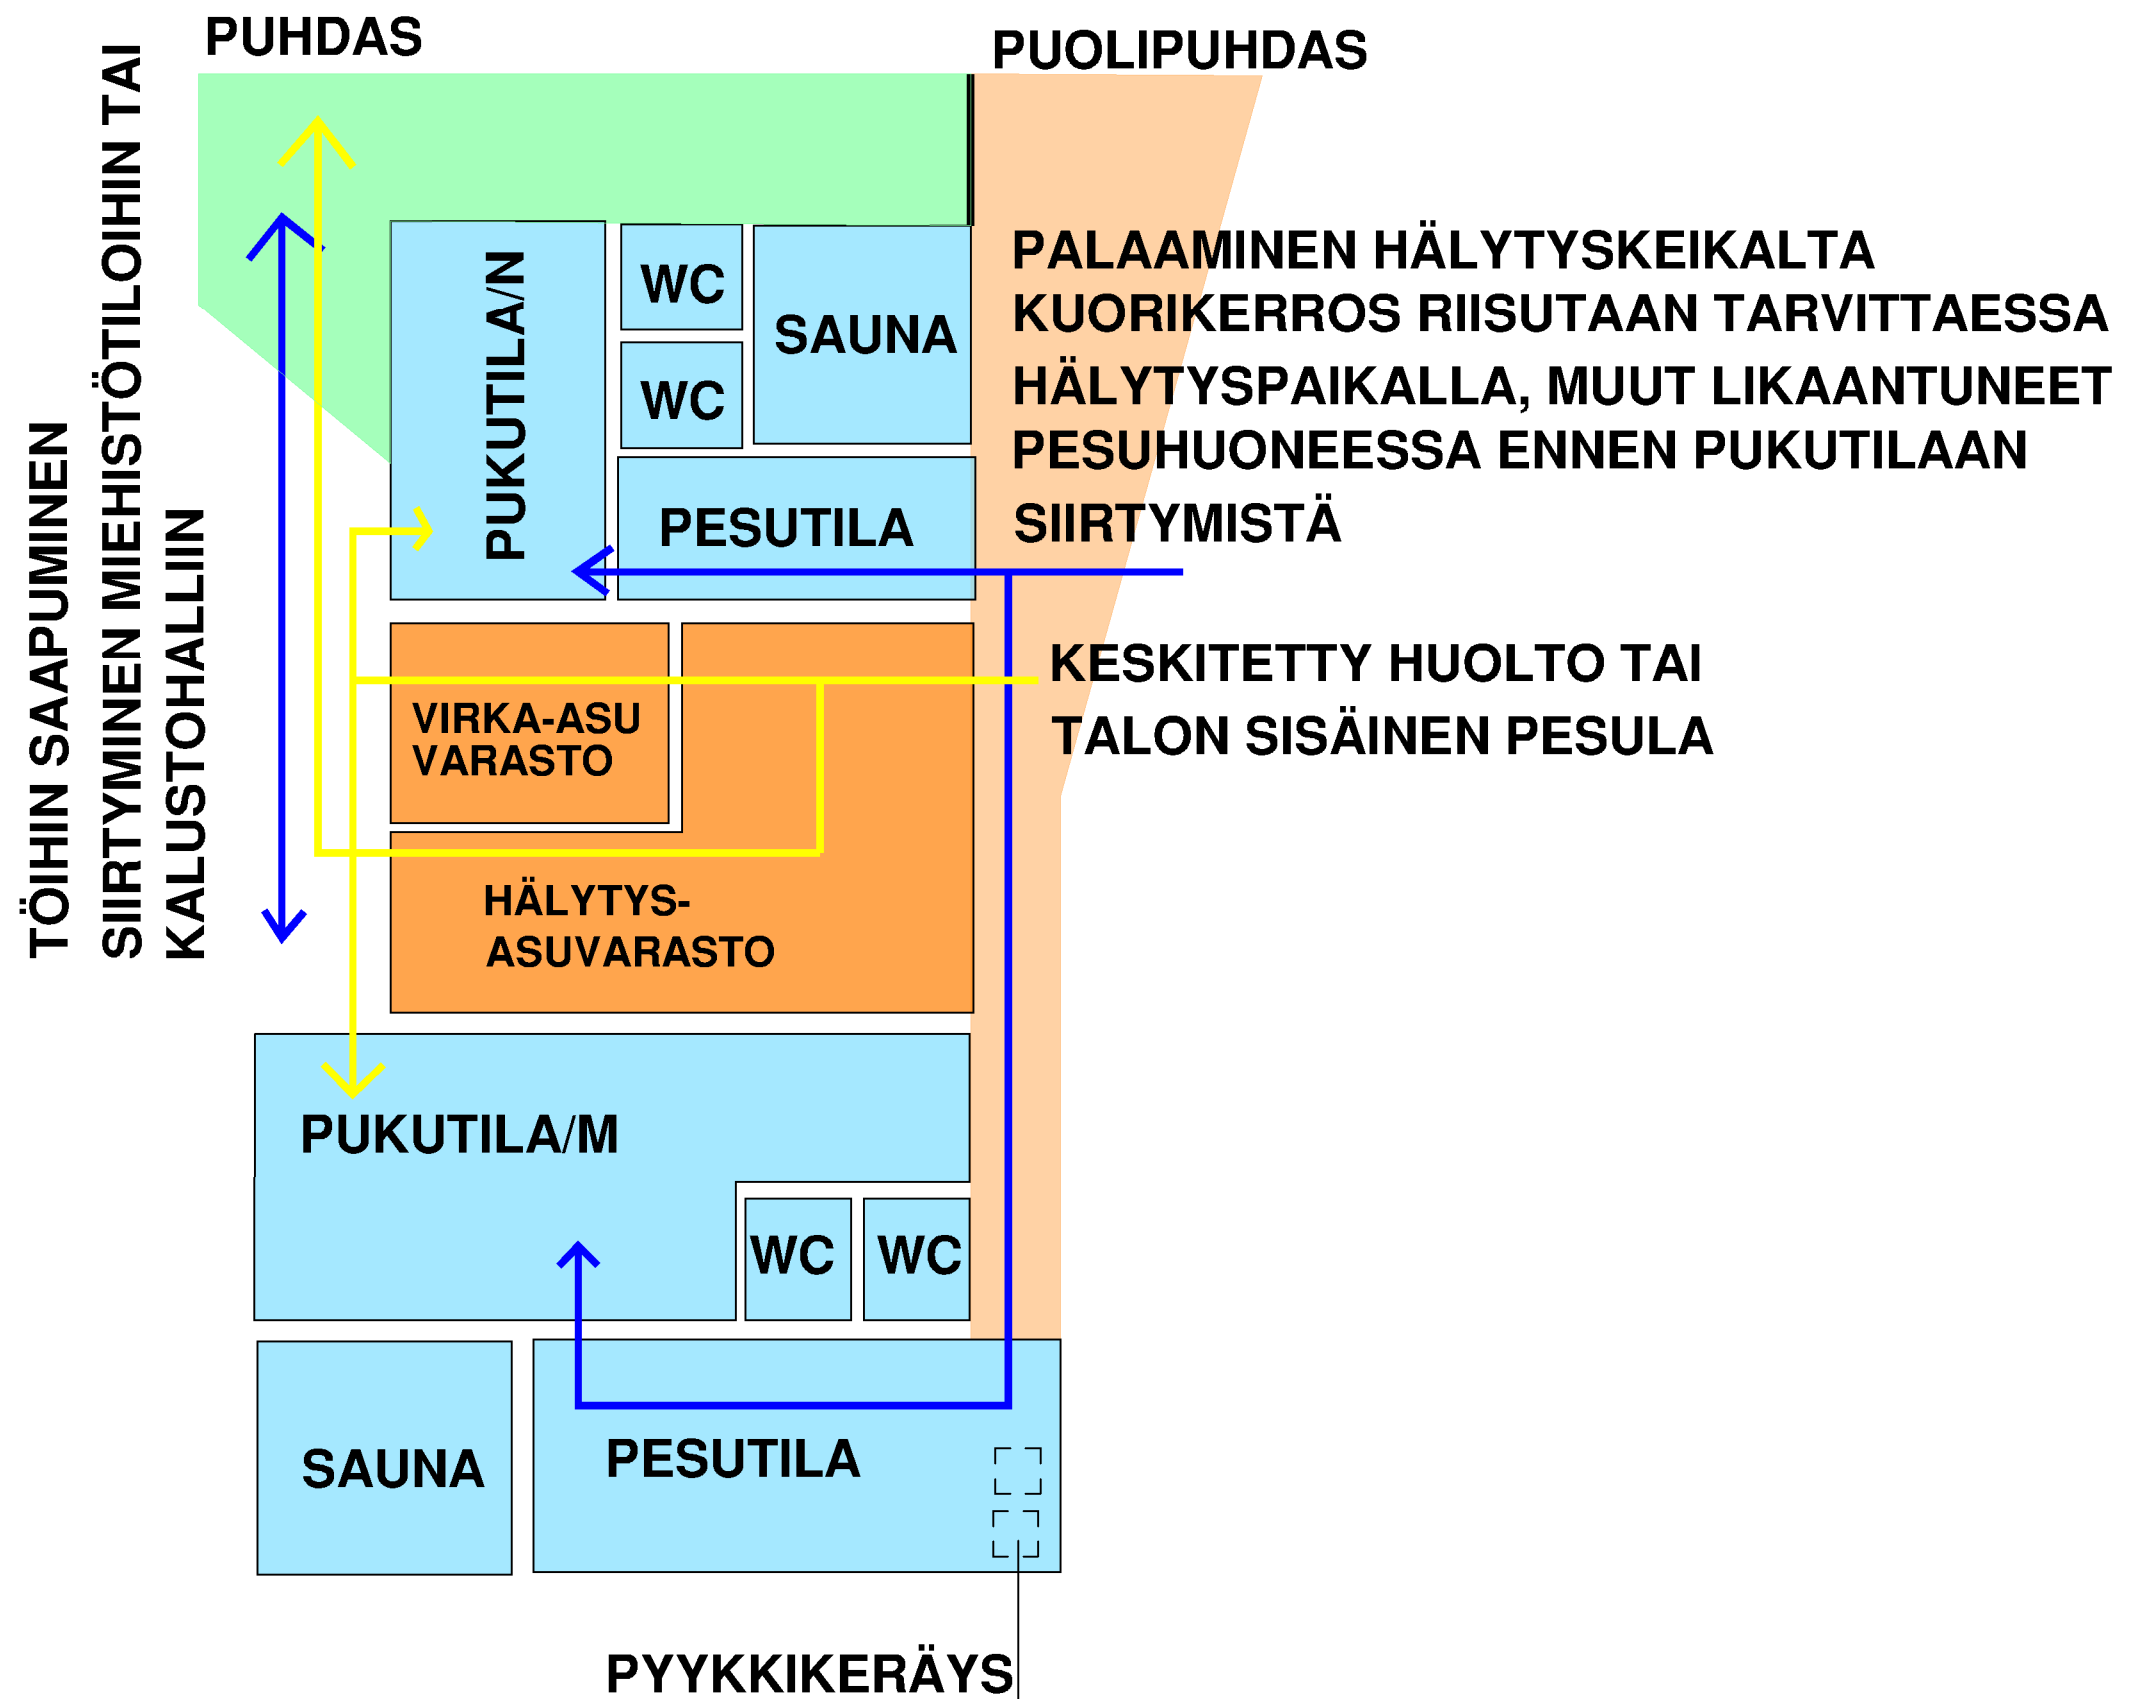

Liite P-S al.pel.ltk 17.10.2019

PELASTUSASEMA
 TOIMINNALLINEN KAAVIO
 PESUHALLI, VARUSTE- JA VAATEHUOLTO

MK: EI MITTAK

TILAKESKUS
 KUOPIO

PELASTUSASEMA
TOIMINNALLINEN KAAVIO
KALUSTOHALLI JA ENSIHOITO

MK: EI MITTAK

TILAKESKUS
KUOPIO

- PUHDAS ALUE
- PUOLI PUHDAS ALUE
- LIKAINEN ALUE

PELASTUSASEMA
 TOIMINNALLINEN KAAVIO
 MIEHISTÖTILAT

MK: EI MITTAK

PELASTUSASEMA
 TOIMINNALLINEN KAAVIO
 SOSIAALITILAT

MK: EI MITTAK