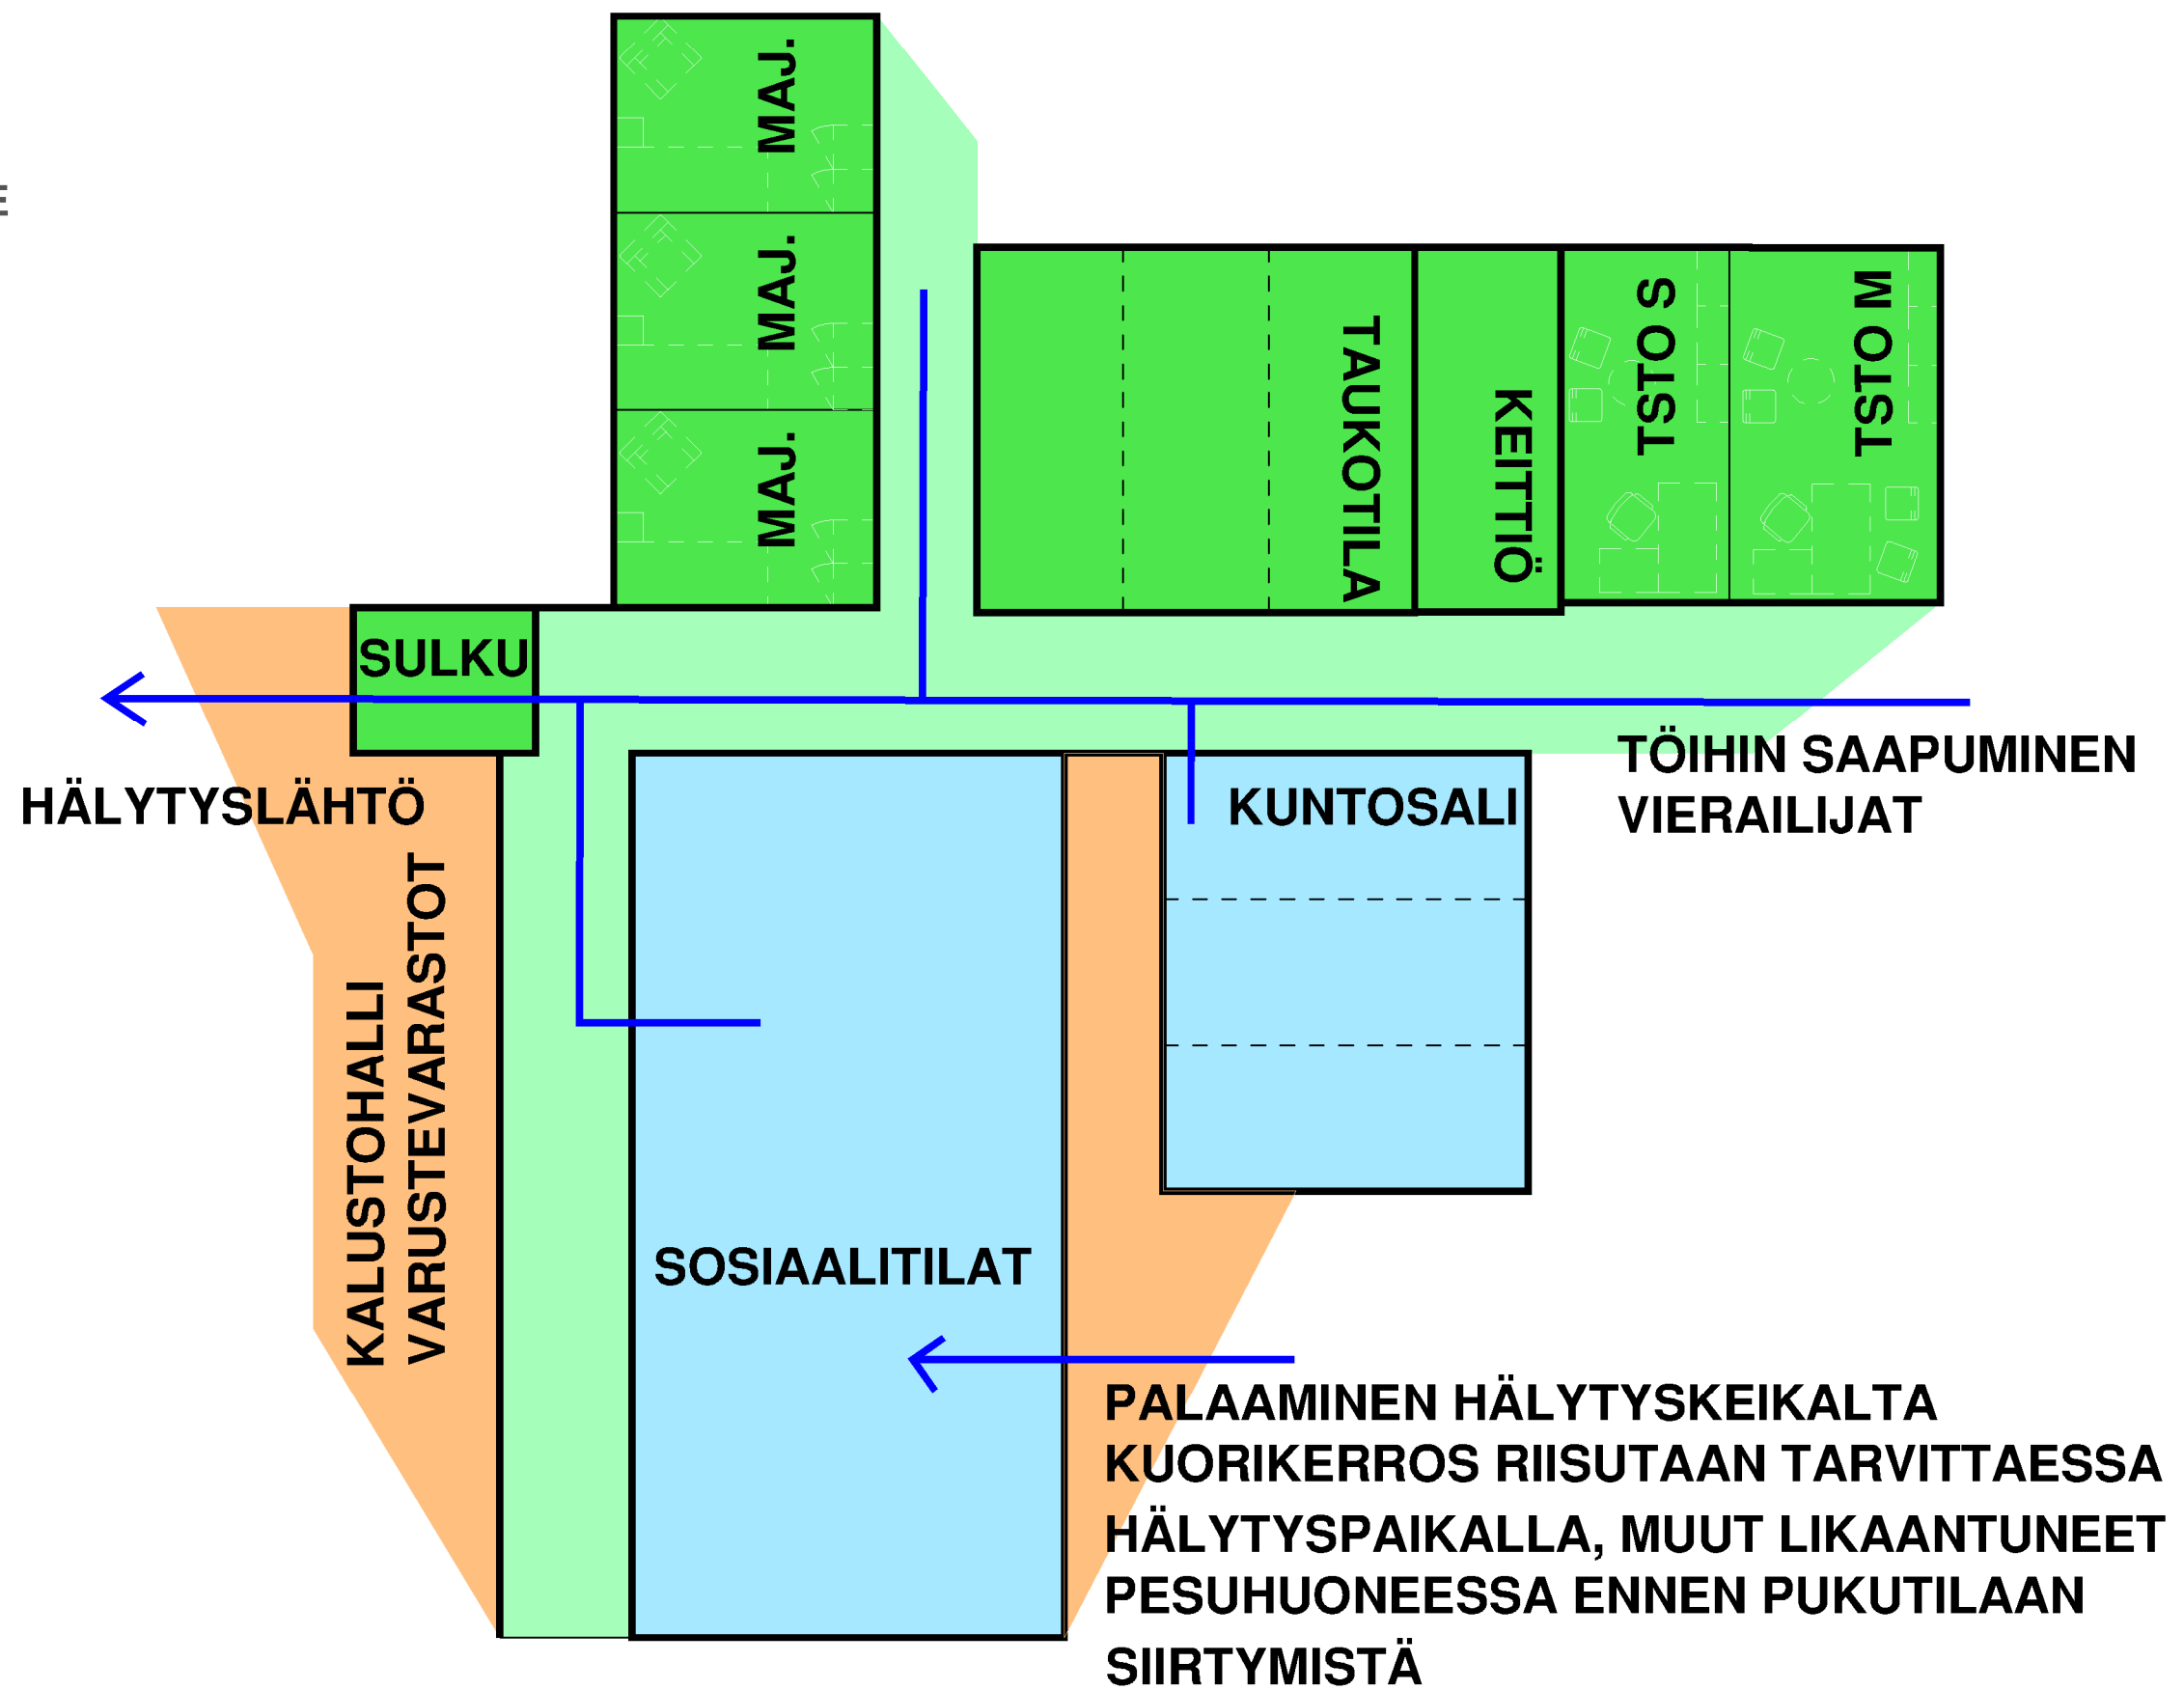

Liite P-S al.pel.ltk 17.10.2019

PELASTUSASEMA
 TOIMINNALLINEN KAAVIO
 PESUHALLI, VARUSTE- JA VAATEHUOLTO

MK: EI MITTAK

TILAKESKUS
 KUOPIO

PELASTUSASEMA
TOIMINNALLINEN KAAVIO
KALUSTOHALLI JA ENSIHOITO

MK: EI MITTAK

TILAKESKUS
KUOPIO

- PUHDAS ALUE
- PUOLI PUHDAS ALUE
- LIKAINEN ALUE

PELASTUSASEMA
 TOIMINNALLINEN KAAVIO
 MIEHISTÖTILAT

MK: EI MITTAK

PELASTUSASEMA
 TOIMINNALLINEN KAAVIO
 SOSIAALITILAT

MK: EI MITTAK