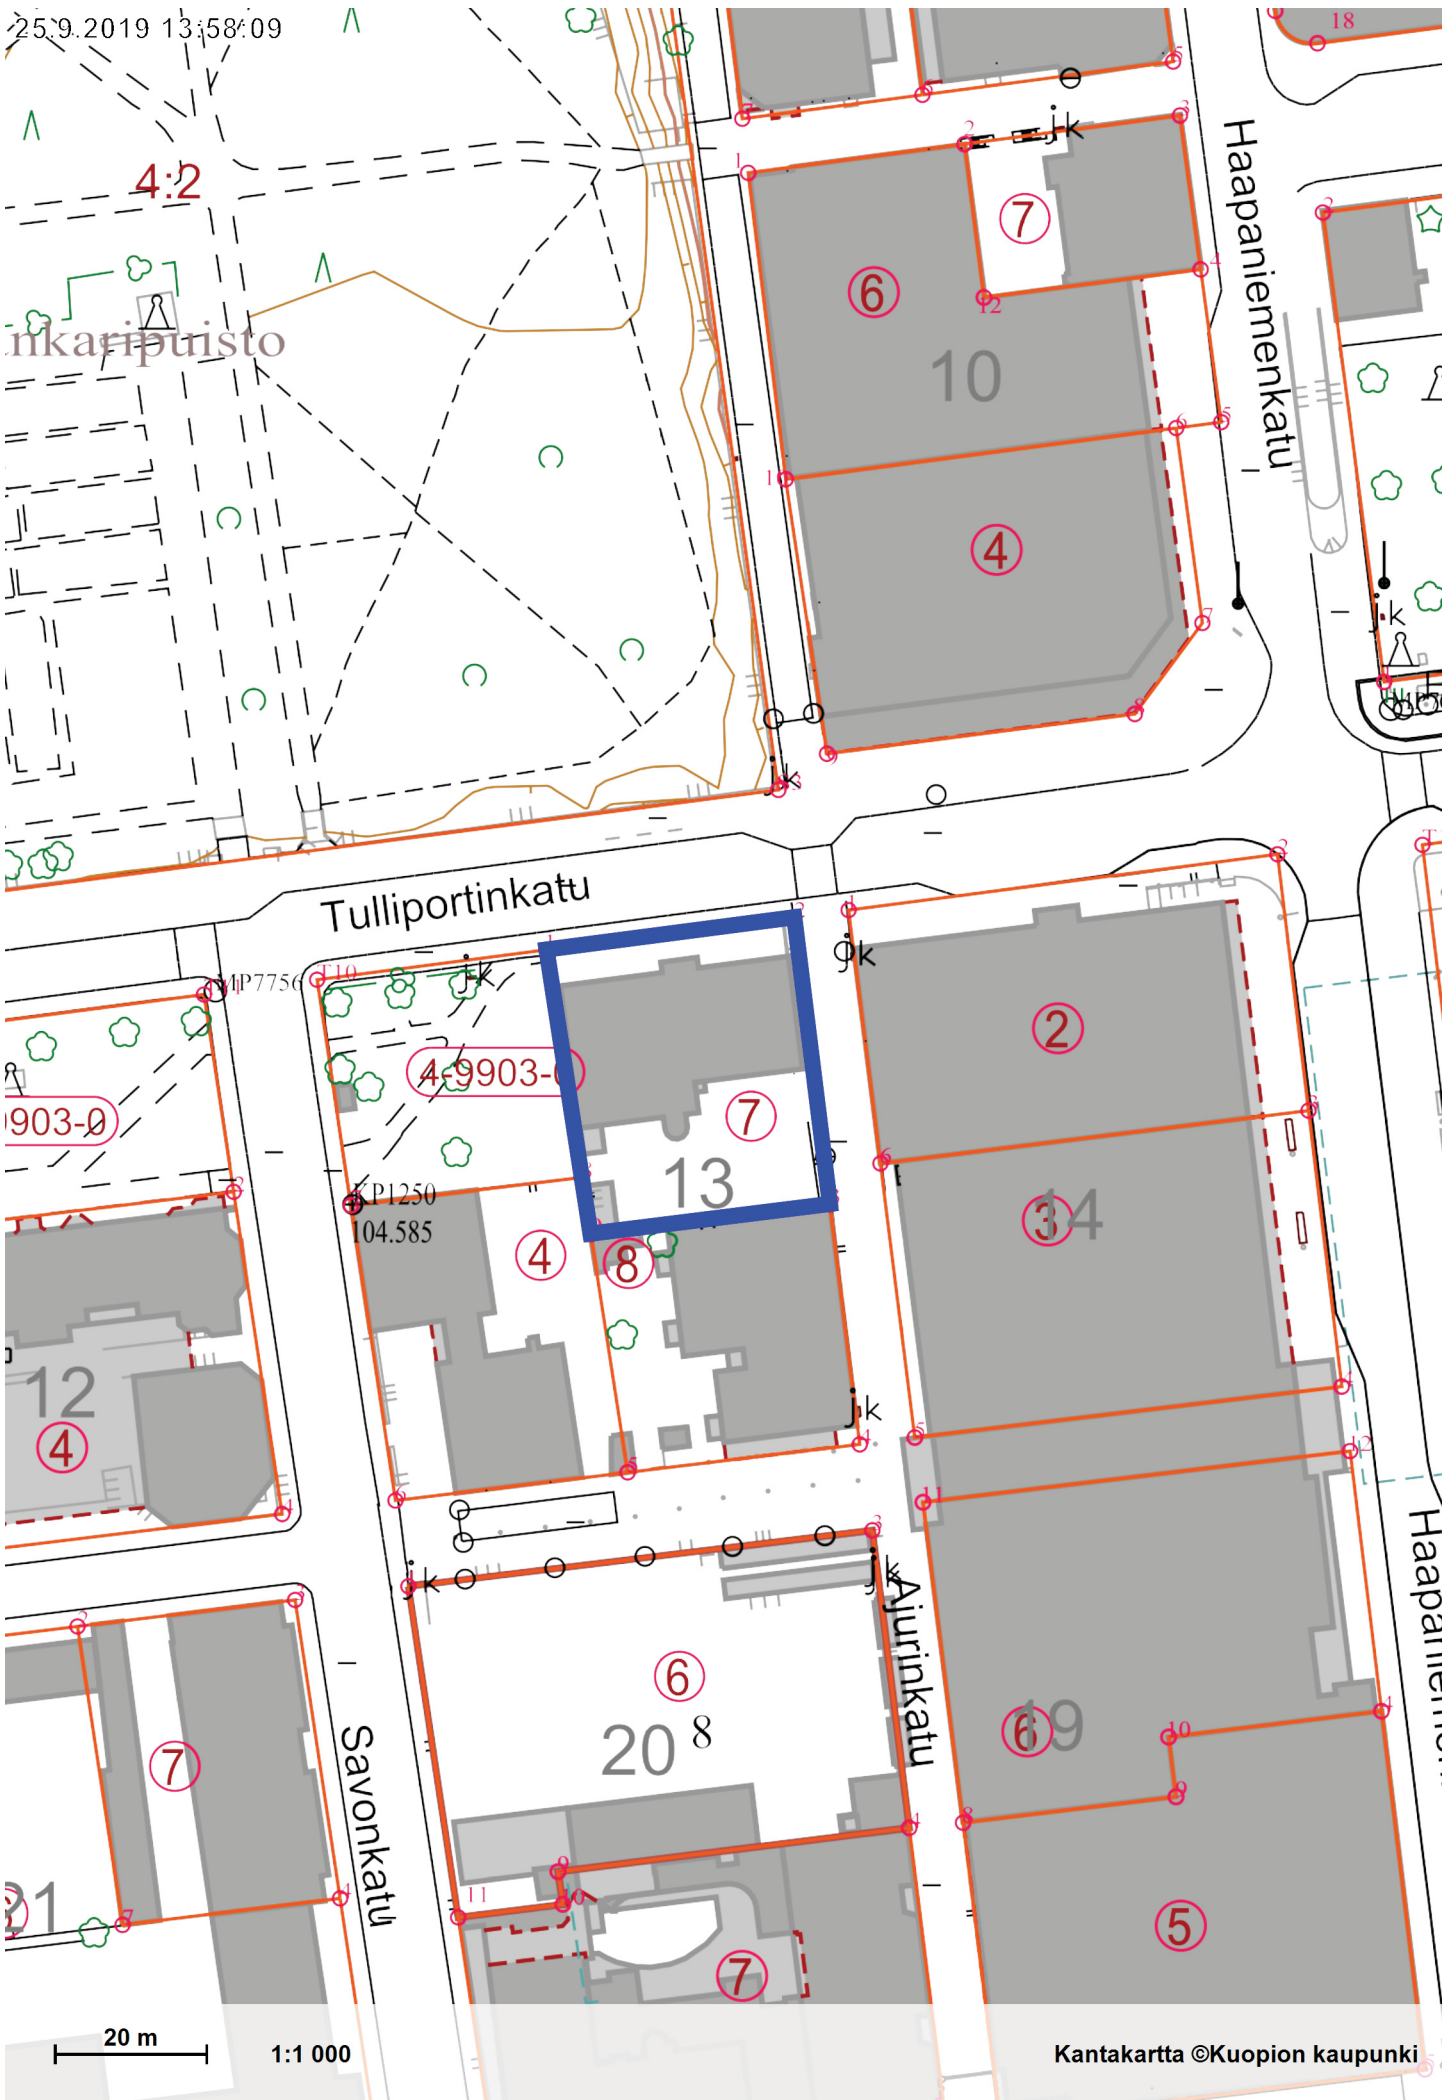

250 m

1:7 500

4:2
nkaripuisto

903-0

Tulliportinkatu

Haapaniemekatu

Savonkatu

Ajurinkatu

Haapaniemekatu

20 m

1:1 000