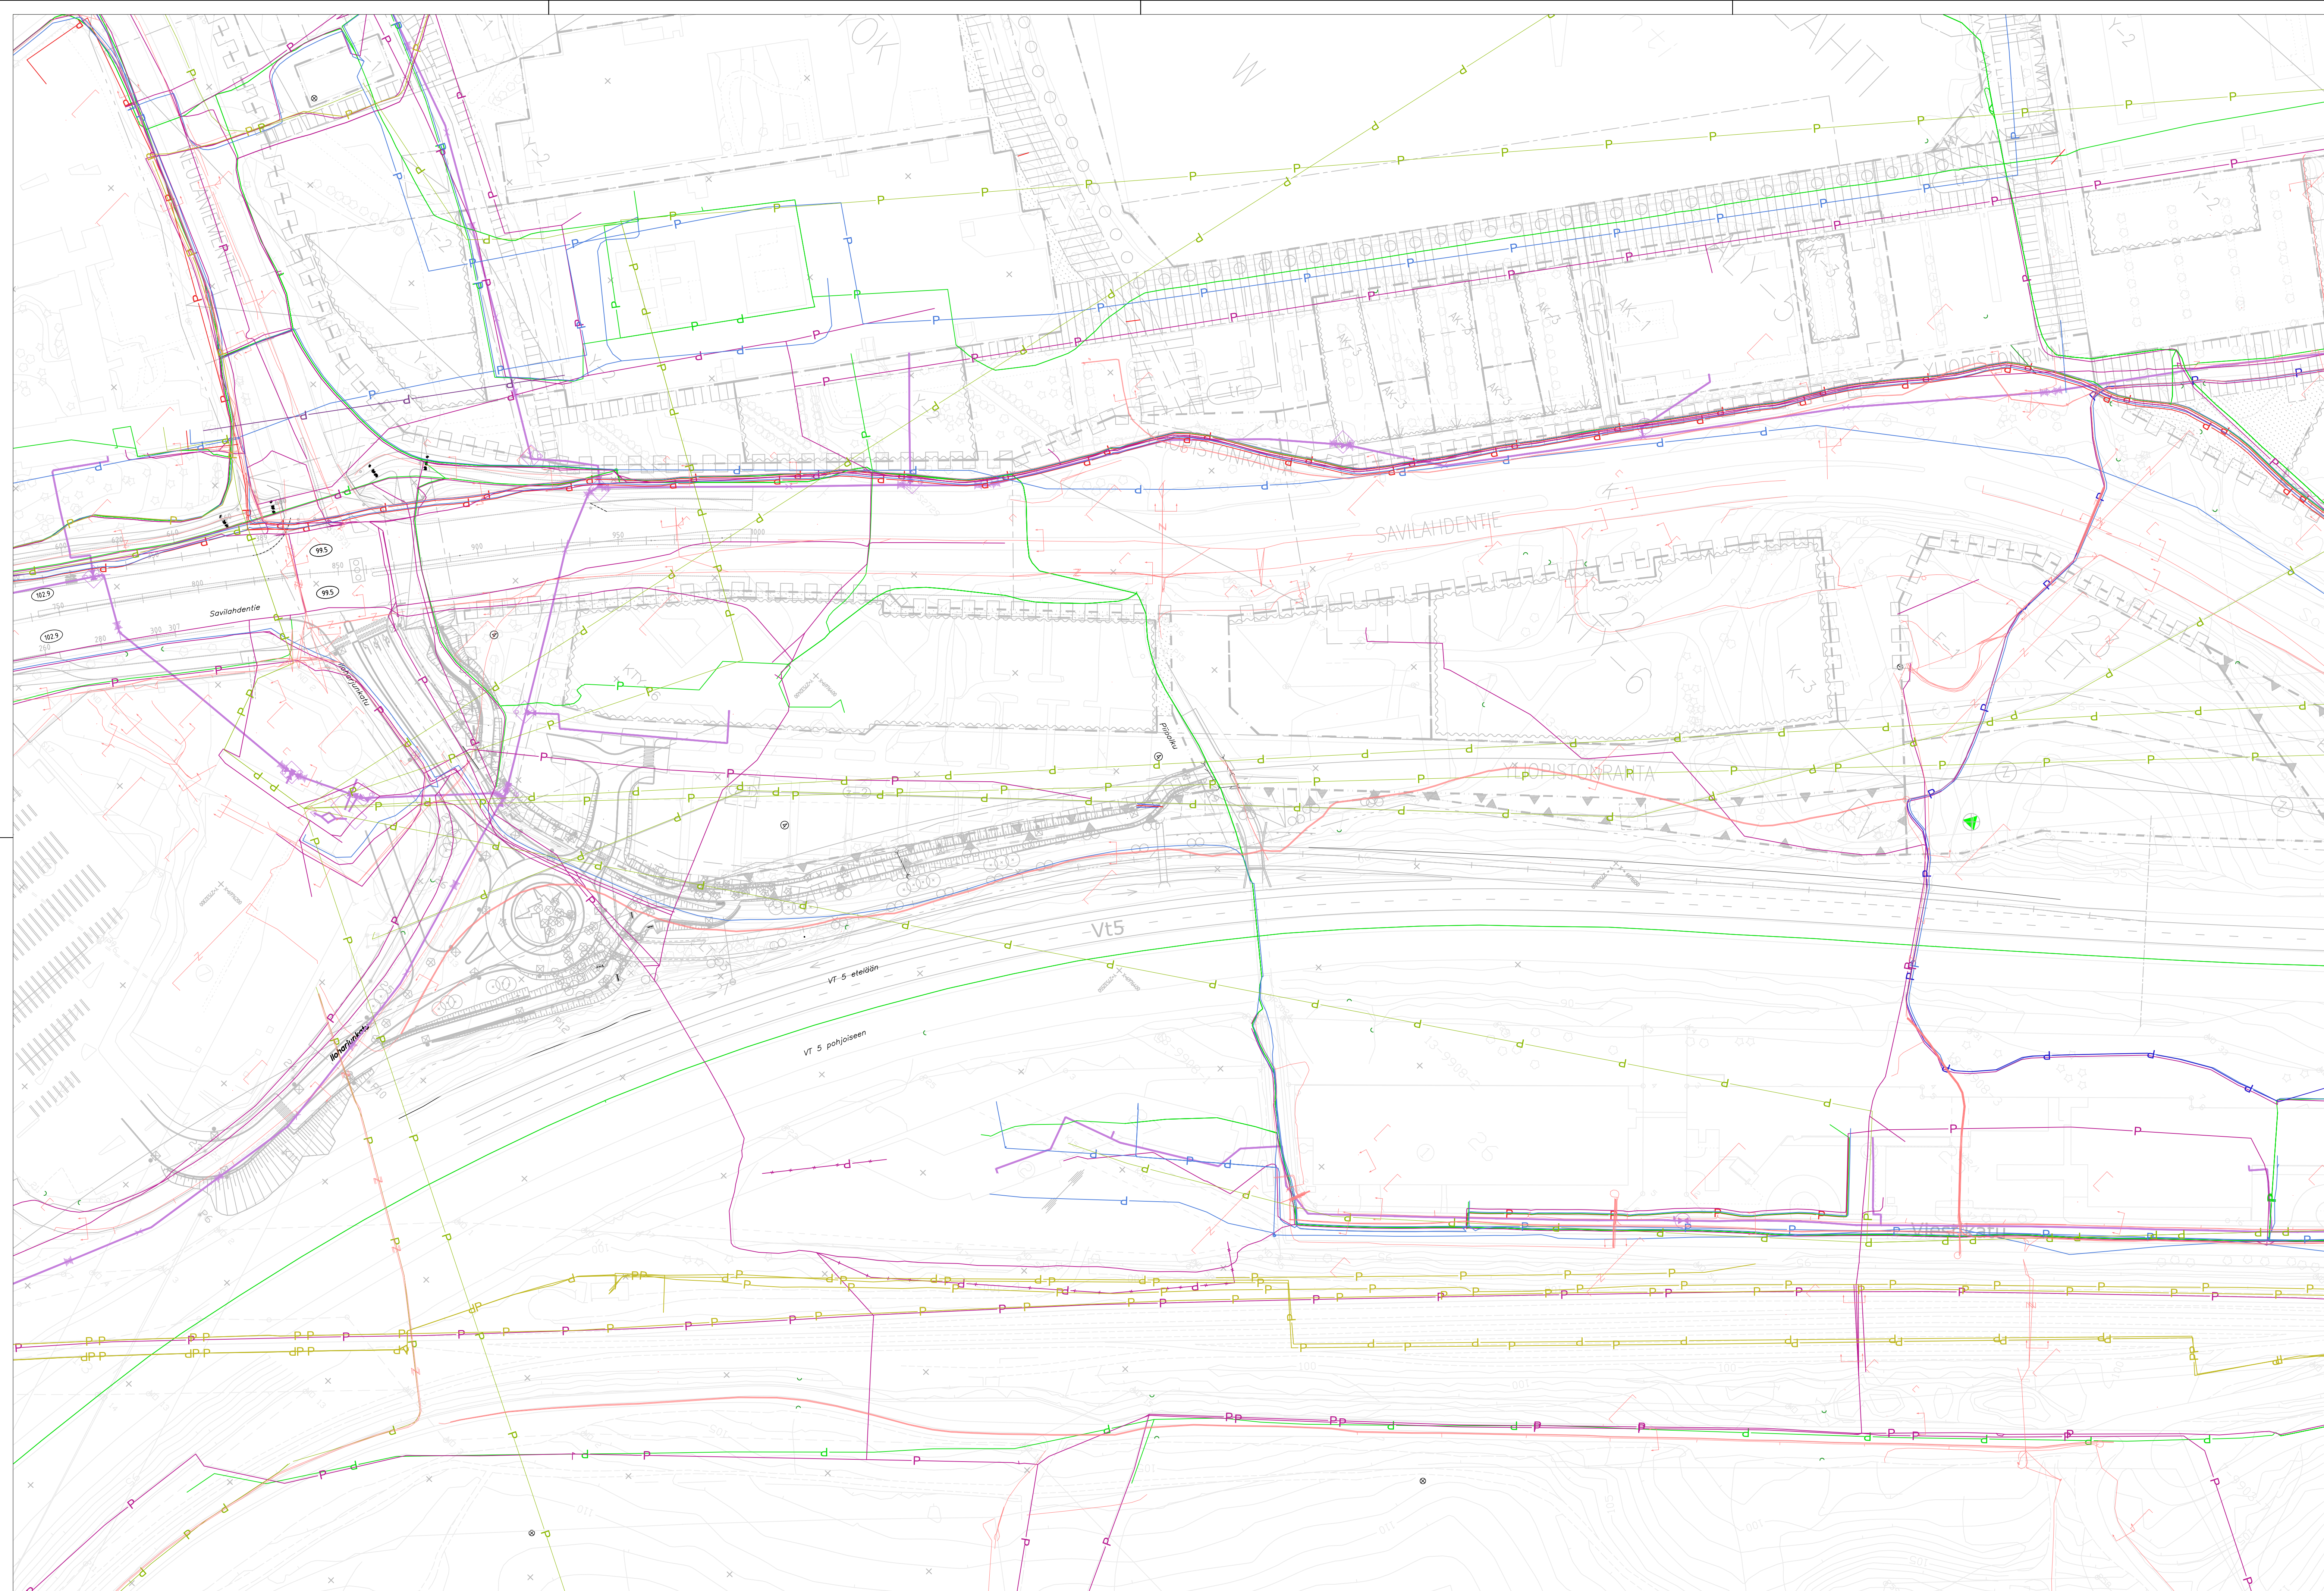

MERKINTÖJEN SELITYKSET

- DNA
- Elisa
- Telia
- Kuopion kaupunki
- Kuopion sähkö
- Kaukälämpö Kuopion energia

		<b>KUOPIO</b>				Koordinaattijärjestelmä ETRS-GK27 Korkeusjärjestelmä N2000 Tiesuunnitelman V5 160 450-1170		Valtatie 5 Savilahden ramppi ja Iloharjankatu, Kuopio Tiesuunnitelma		
Merkki	Muutos	Pvm	Suunn.	Tark.						
6.9.2019		6.9.2019	Proj. pääll. Maarit Kauppinen	Proj. pääll. Matti Vänskä	6.9.2019	Proj. pää. Matti Romppanen	Suun. Tiia Maenpää	Laite- ja johtokartta: kaapelit ja muut johdot	Mittakaava 1:1000	Piir. no 6.2T-2