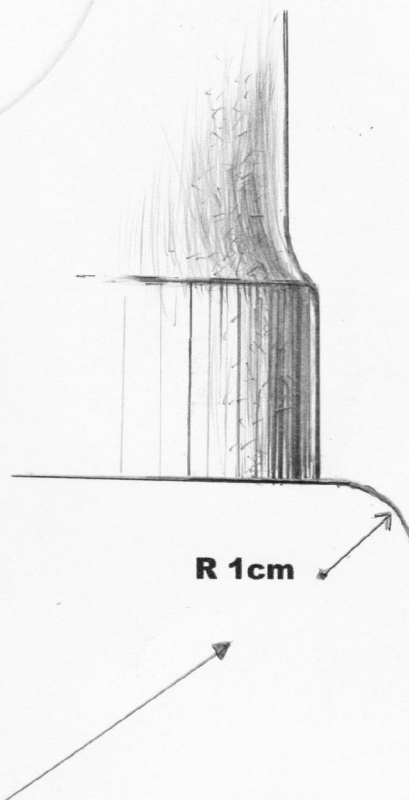

**JUANKOSKEN TORI
JUICEN MUOTOKUVAN
JALUSTA**

150 cm.

40

R 1cm

R2cm

140

**JUICE LESKINEN
1950-2006**

teksti kiillotettuun pintaan
ns. positiivinen teksti
noin 1-1,5 cm koholla

ylätaso kiillotettu

45

betoni

4

maanpinta

3

ristipää hakattu

perustus ca. 4 cm yli maanpinnan.
ympyrän muotoinen
144 cm poikkileikkaus