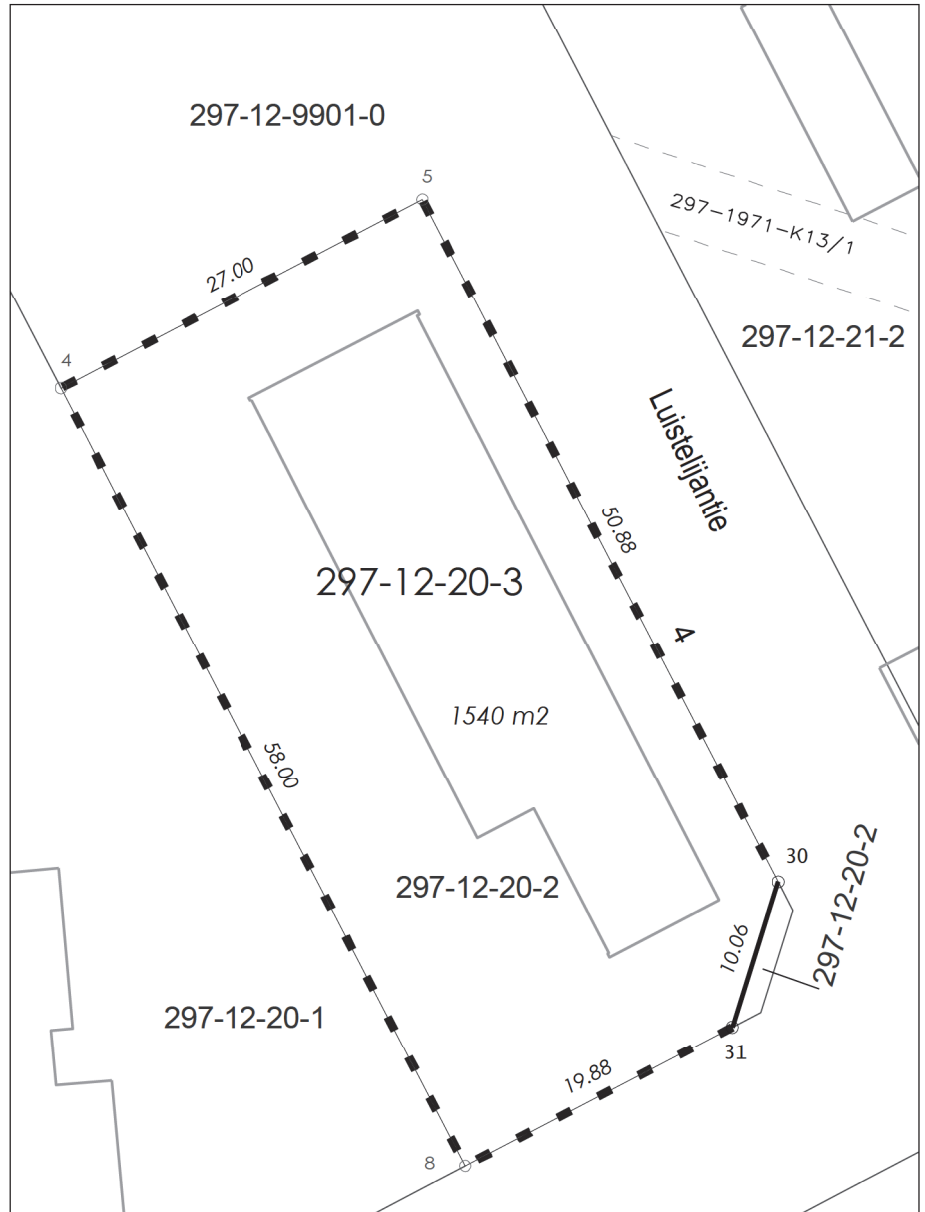

LIITE 10

KOORDINAATTILUETTELO - ETRS-GK27

N:O	X	Y
4	6978006.029	27533009.003
5	6978018.493	27533032.954
8	6977954.584	27533035.781
30	6977973.361	27533056.441
31	6977963.762	27533053.416

MUODOSTUMINEN

KIINTEISTÖ	P-ALA	OSAPINTA-ALA	KIINTEISTÖ	M-ALA
297-012-0020-0003	1540		297-012-0020-0002	

TONTTIJAKO		1:500	ASIANRO	17/2019-9
ASEMAKAAVA		VAHVISTETTU		
nro. 850		pvm.		
TONTTIJAOSSA MUUTTUVAT TONTIT			2	
TONTTIJAON LAATI		16.12.2019	MUODOSTUVAT TONTIT	
			KAUPUNGINOSA	12
LASKI	AP	Asiakirja on allekirjoitettu koneellisesti Kuopion kaupungin asianhallintajärjestelmässä. Allekirjoituksen oikeellisuuden voi todentaa kirjaamosta.	KORTTELI	20
PIIRSI	AP		TONTIT	3
TARK			TJNRO	3797
HYVÄKSYTTY ASEMAKAAVAN YHTEYDESSÄ				
VOIMAANTULOPÄIVÄMÄÄRÄ				