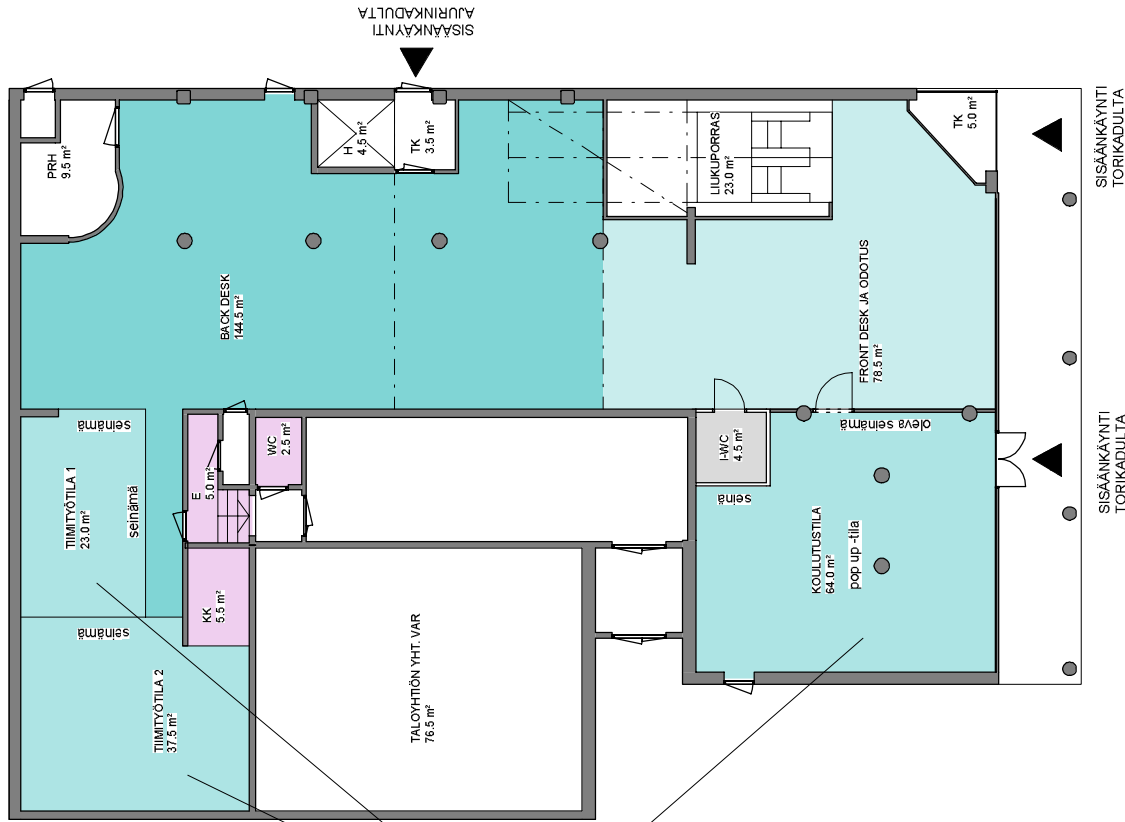

TYPA

1 : 150

# LUONNOS

As Oy Kuopion Toriportti  
04.02.2020

RYHMÄTOIMINNOT JA  
TAPAHTUMAT

seinämä = eristyskorkea seinä,  
joka rajaa tilaa (ihäällä auki -->  
ilmavaihdon vuoksi - ei ole  
ääntä eristävä)

seinä = esim. w.c:n seinä,  
täyskorkea, äänisteretty

2. KERROS  
2. VAIHE (suunnitellaan myöhemmin)

1. KERROS  
1. VAIHE / PALVELUTORI