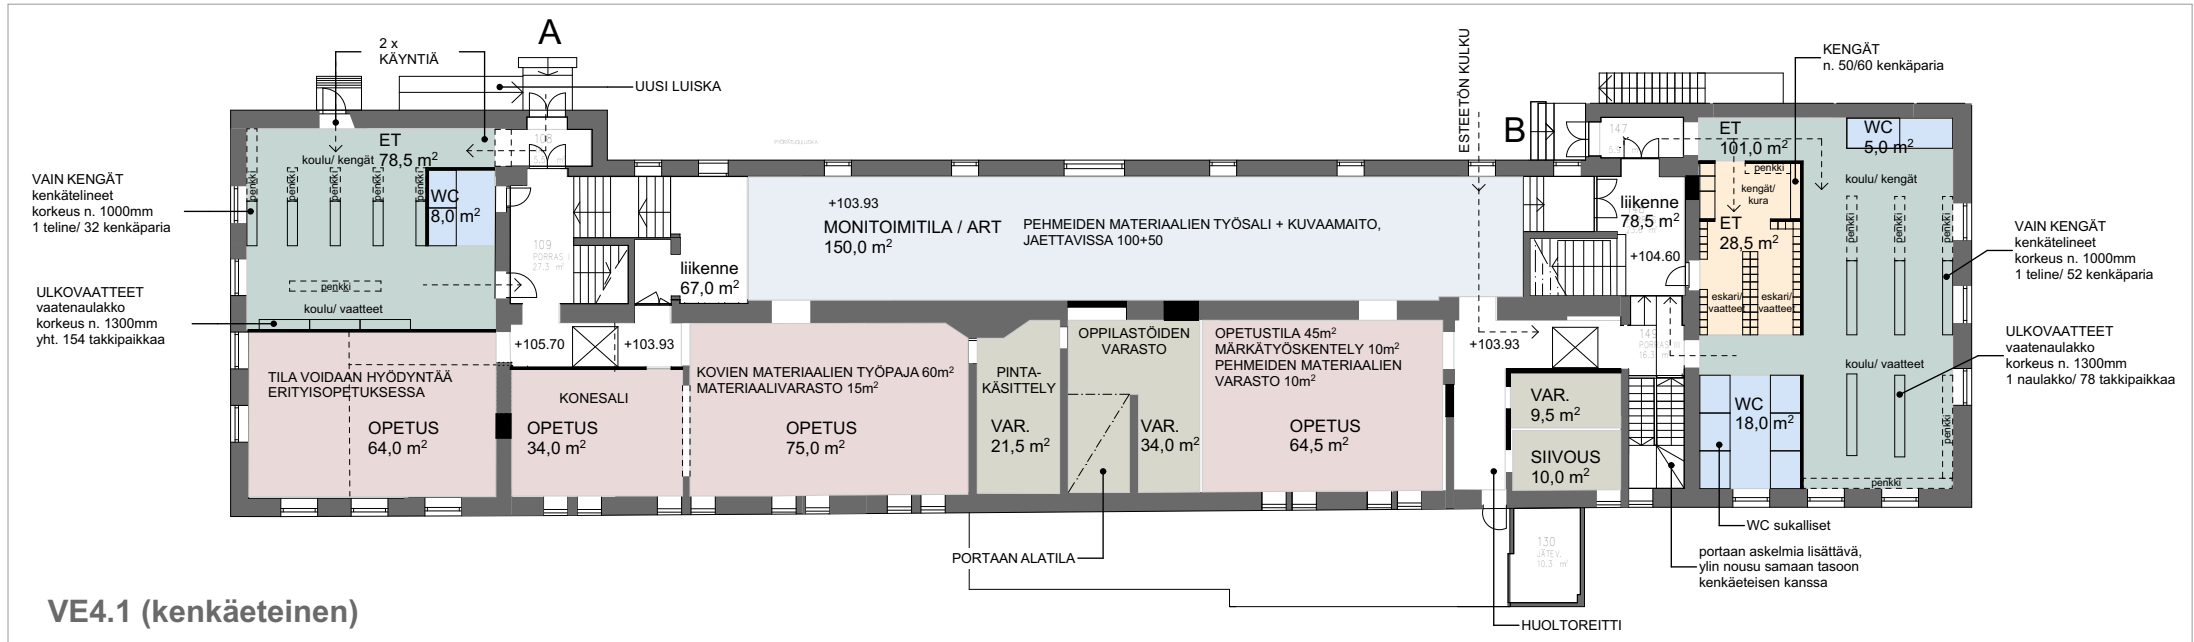

Alustavat huoneistoalat VE4		
Vyöhykkeen nimi	Määrä	Ala
(WC)	1	4,8
AST.PAL	1	6,9
AULA/KIRJASTO	3	293,7
ET	2	79,6
ET	1	69,8
HENKILÖSTÖTILA	1	148,1
LE-WC	2	10,0
LIIKUNTASALI	2	296,2
LINJASTO	1	58,1
MONITOIMITILA / ART	1	149,8
OPETUS	24	1 640,6
OPP. HUOLTO	2	65,8
PALVELUKEITTIÖ	1	73,6
PUKUH.	2	61,9
RAVINTOLA	1	131,3
RYHMÄ	6	116,3
SIIVOUS	1	10,1
SOS.TILAT	1	39,0
TEKNIikka	2	487,7
VAR.	2	43,8
WC	9	53,8
	66	3 840,9 m <sup>2</sup>

LEIKKAUS E-E NYKYTILANTEESTA 1:300

Kellarikerros

1:300

Pohjakerros

1:300

Pohjakerros

1:300

3. kerros

1:300

4. kerros

1:300