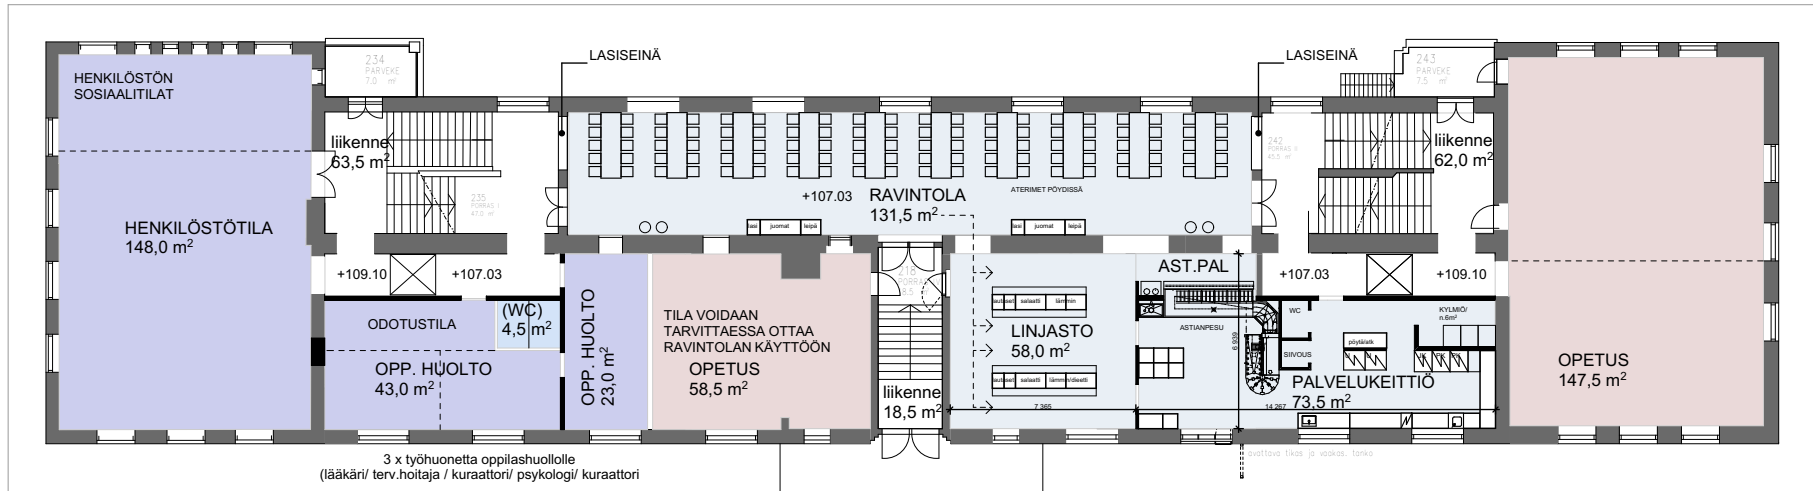

Alustavat huoneistoalat VE4		
Vyöhykkeen nimi	Määrä	Ala
(WC)	1	4,8
AST.PAL	1	6,9
AULA/KIRJASTO	3	293,7
ET	2	79,6
ET	1	69,8
HENKILÖSTÖTILA	1	148,1
LE-WC	2	10,0
LIIKUNTASALI	2	296,2
LINJASTO	1	58,1
MONITOIMITILA / ART	1	149,8
OPETUS	24	1 640,6
OPP. HUOLTO	2	65,8
PALVELUKEITTIÖ	1	73,6
PUKUH.	2	61,9
RAVINTOLA	1	131,3
RYHMÄ	6	116,3
SIIVOUS	1	10,1
SOS.TILAT	1	39,0
TEKNIikka	2	487,7
VAR.	2	43,8
WC	9	53,8
	66	3 840,9 m <sup>2</sup>

LEIKKAUS E-E NYKYTILANTEESTA 1:300

Kellarikerros

1:300

Pohjakerros

1:300

Pohjakerros

1:300

3. kerros

1:300

4. kerros

1:300