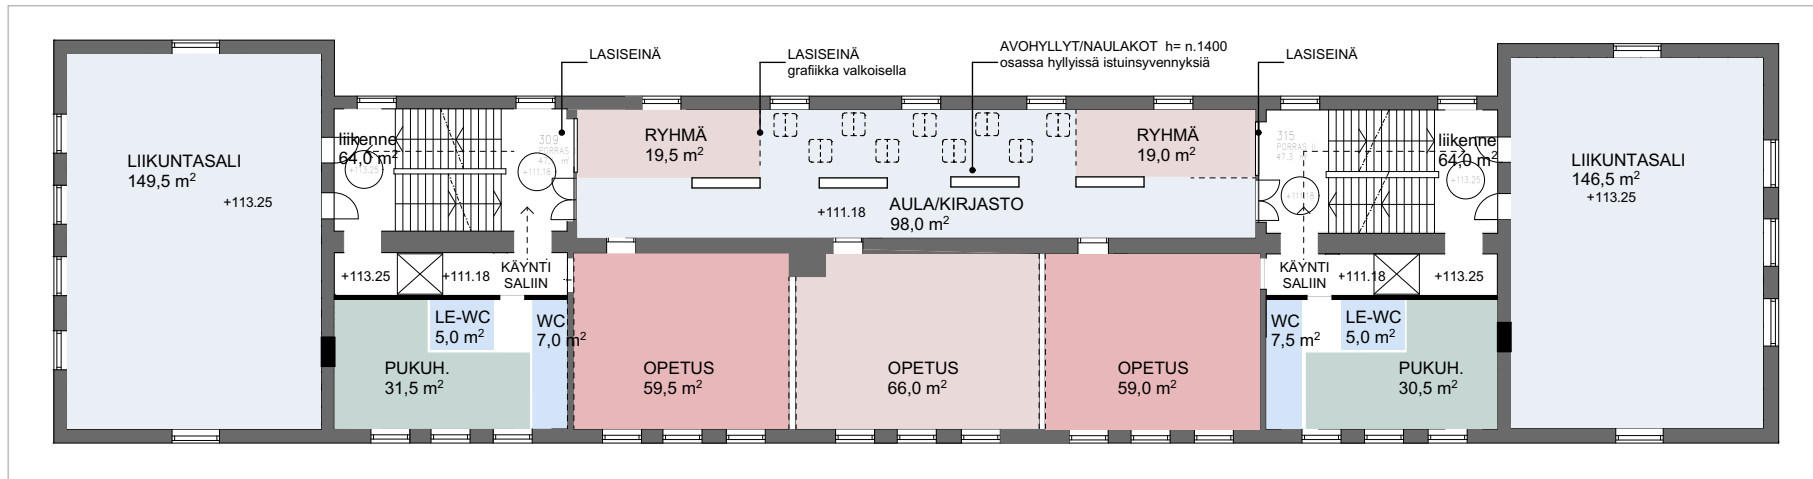

Alustavat huoneistoalat VE4		
Vyöhykkeen nimi	Määrä	Ala
(WC)	1	4,8
AST.PAL	1	6,9
AULA/KIRJASTO	3	293,7
ET	2	79,6
ET	1	69,8
HENKILÖSTÖTILA	1	148,1
LE-WC	2	10,0
LIIKUNTASALI	2	296,2
LINJASTO	1	58,1
MONITOIMITILA / ART	1	149,8
OPETUS	24	1 640,6
OPP. HUOLTO	2	65,8
PALVELUKEITTIÖ	1	73,6
PUKUH.	2	61,9
RAVINTOLA	1	131,3
RYHMÄ	6	116,3
SIIVOUS	1	10,1
SOS.TILAT	1	39,0
TEKNIikka	2	487,7
VAR.	2	43,8
WC	9	53,8
	66	3 840,9 m <sup>2</sup>

LEIKKAUS E-E NYKYTILANTEESTA 1:300

Kellarikerros

1:300

Pohjakerros

1:300

Pohjakerros

1:300

3. kerros

1:300

4. kerros

1:300