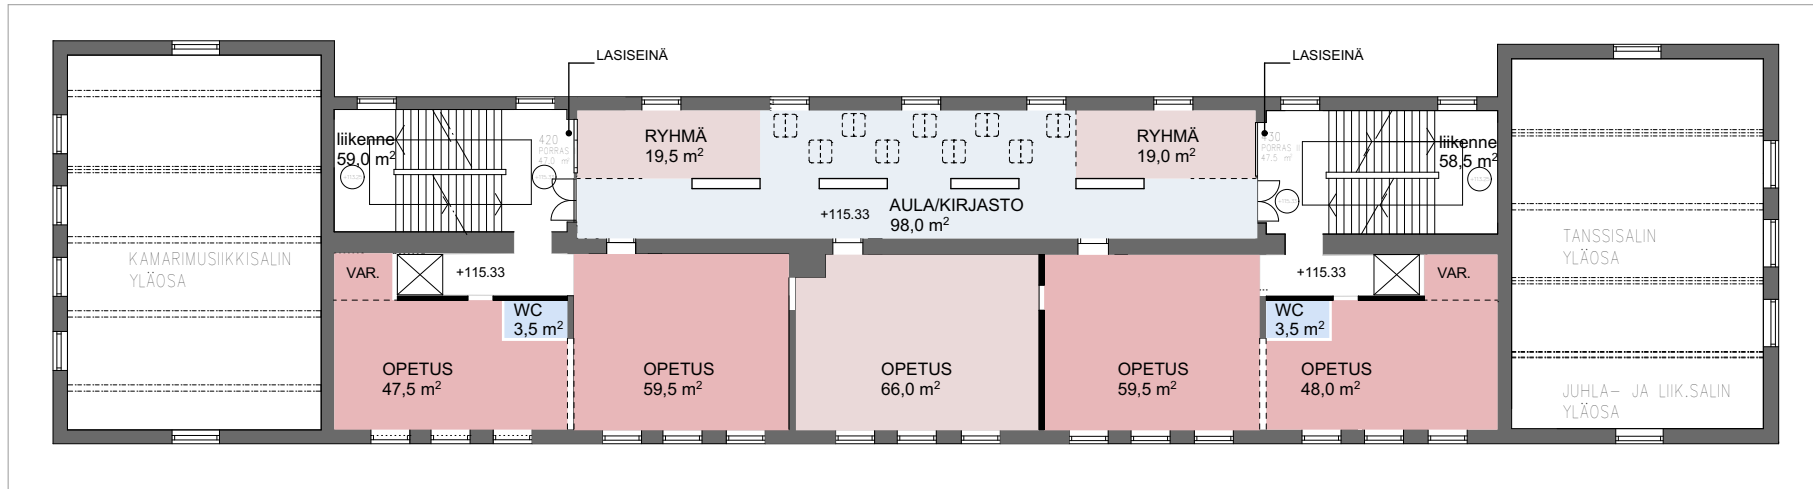

Alustavat huoneistoalat VE4		
Vyöhykkeen nimi	Määrä	Ala
(WC)	1	4,8
AST.PAL	1	6,9
AULA/KIRJASTO	3	293,7
ET	2	79,6
ET	1	69,8
HENKILÖSTÖTILA	1	148,1
LE-WC	2	10,0
LIIKUNTASALI	2	296,2
LINJASTO	1	58,1
MONITOIMITILA / ART	1	149,8
OPETUS	24	1 640,6
OPP. HUOLTO	2	65,8
PALVELUKEITTIÖ	1	73,6
PUKUH.	2	61,9
RAVINTOLA	1	131,3
RYHMÄ	6	116,3
SIIVOUS	1	10,1
SOS.TILAT	1	39,0
TEKNIikka	2	487,7
VAR.	2	43,8
WC	9	53,8
	66	3 840,9 m <sup>2</sup>

LEIKKAUS E-E NYKYTILANTEESTA 1:300

Kellarikerros

1:300

Pohjakerros

1:300

Pohjakerros

1:300

3. kerros

1:300

4. kerros

1:300