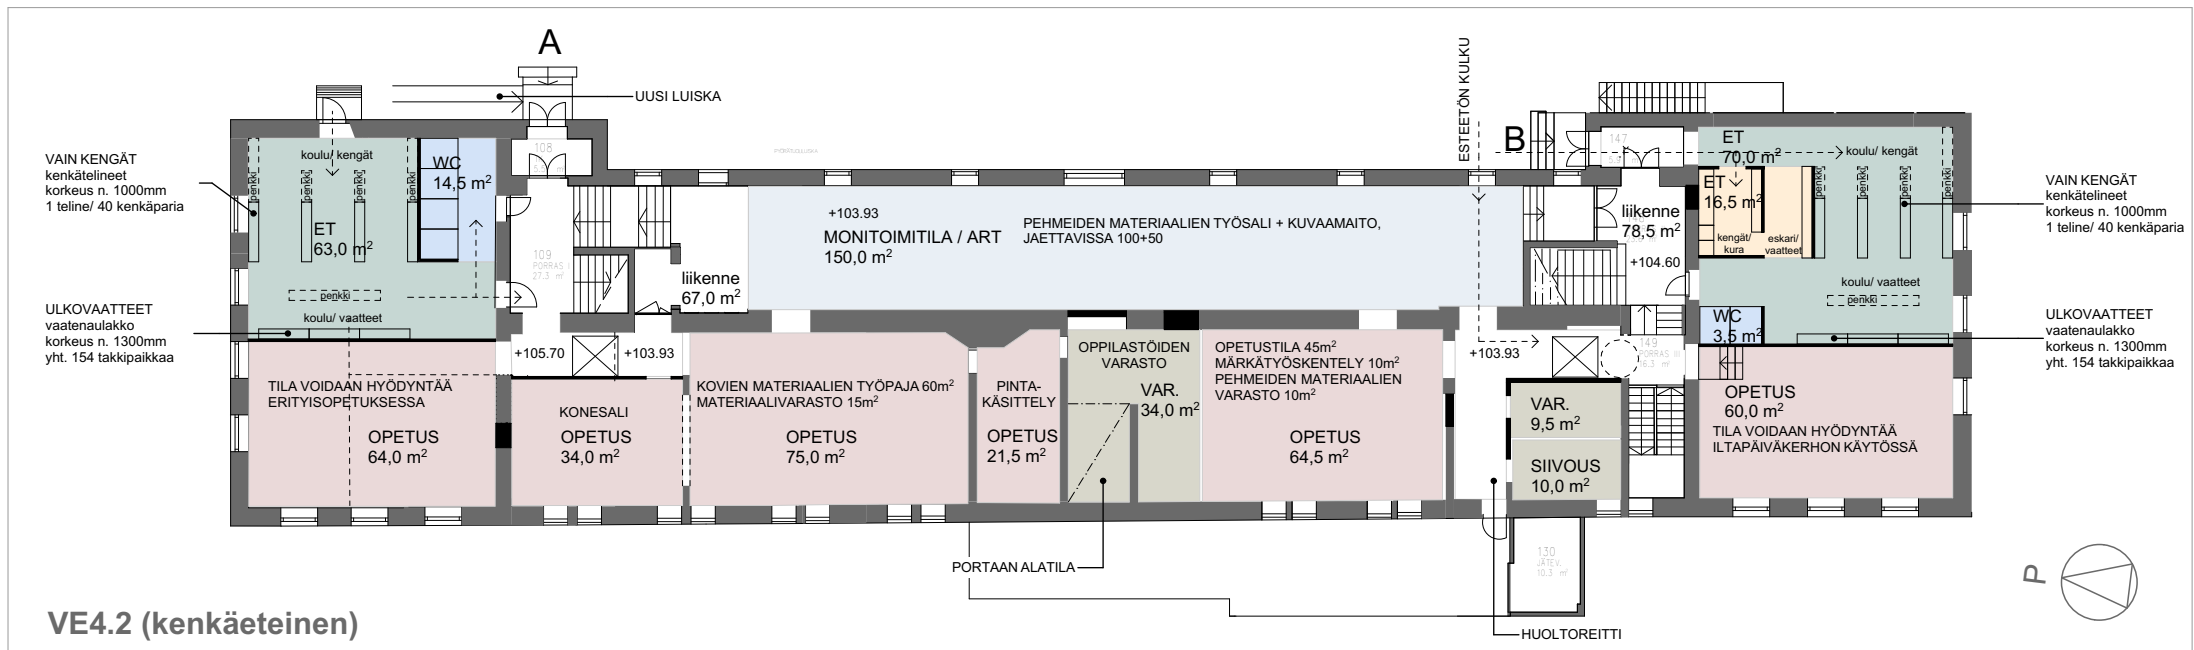

Alustavat huoneistoalat VE4		
Vyöhykkeen nimi	Määrä	Ala
(WC)	1	4,8
AST.PAL	1	6,9
AULA/KIRJASTO	3	293,7
ET	2	79,6
ET	1	69,8
HENKILÖSTÖTILA	1	148,1
LE-WC	2	10,0
LIIKUNTASALI	2	296,2
LINJASTO	1	58,1
MONITOIMITILA / ART	1	149,8
OPETUS	24	1 640,6
OPP. HUOLTO	2	65,8
PALVELUKEITTIÖ	1	73,6
PUKUH.	2	61,9
RAVINTOLA	1	131,3
RYHMÄ	6	116,3
SIIVOUS	1	10,1
SOS.TILAT	1	39,0
TEKNIikka	2	487,7
VAR.	2	43,8
WC	9	53,8
	66	3 840,9 m <sup>2</sup>

LEIKKAUS E-E NYKYTILANTEESTA 1:300

Kellarikerros

1:300

Pohjakerros

1:300

Pohjakerros

1:300

3. kerros

1:300

4. kerros

1:300