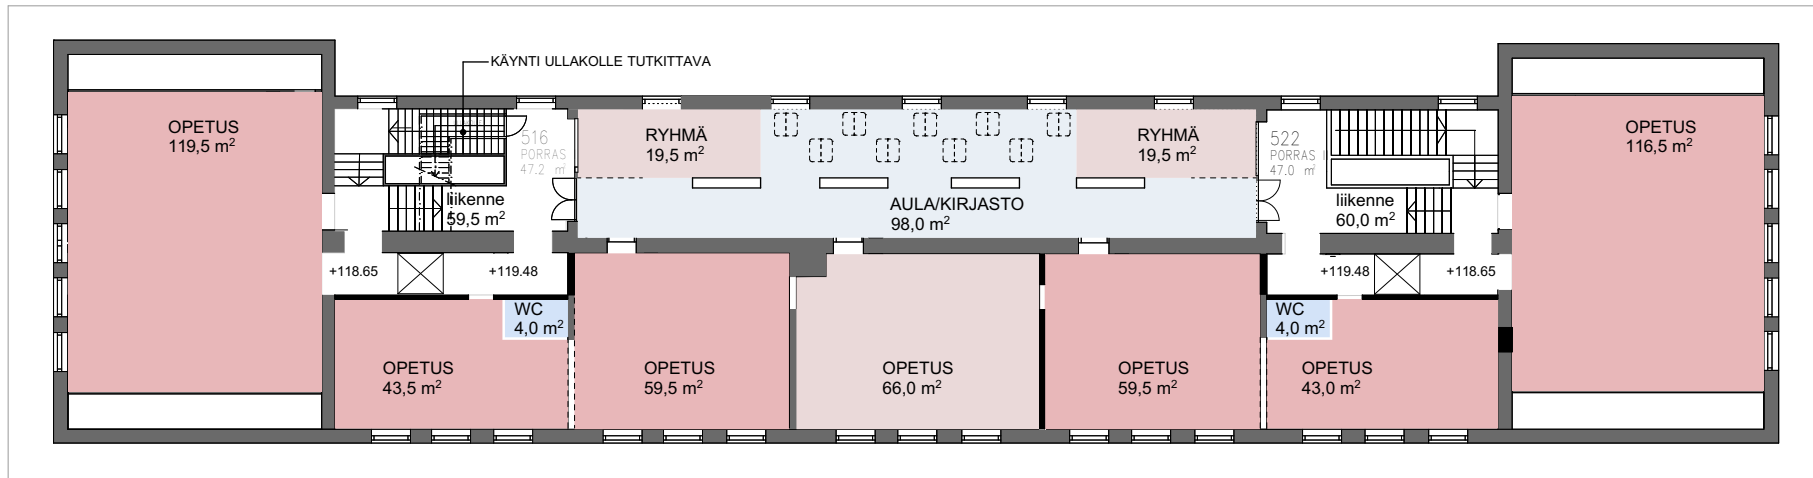

Alustavat huoneistoalat VE4		
Vyöhykkeen nimi	Määrä	Ala
(WC)	1	4,8
AST.PAL	1	6,9
AULA/KIRJASTO	3	293,7
ET	2	79,6
ET	1	69,8
HENKILÖSTÖTILA	1	148,1
LE-WC	2	10,0
LIIKUNTASALI	2	296,2
LINJASTO	1	58,1
MONITOIMITILA / ART	1	149,8
OPETUS	24	1 640,6
OPP. HUOLTO	2	65,8
PALVELUKEITTIÖ	1	73,6
PUKUH.	2	61,9
RAVINTOLA	1	131,3
RYHMÄ	6	116,3
SIIVOUS	1	10,1
SOS.TILAT	1	39,0
TEKNIikka	2	487,7
VAR.	2	43,8
WC	9	53,8
	66	3 840,9 m <sup>2</sup>

LEIKKAUS E-E NYKYTILANTEESTA 1:300

Kellarikerros

1:300

Pohjakerros

1:300

Pohjakerros

1:300

3. kerros

1:300

4. kerros

1:300