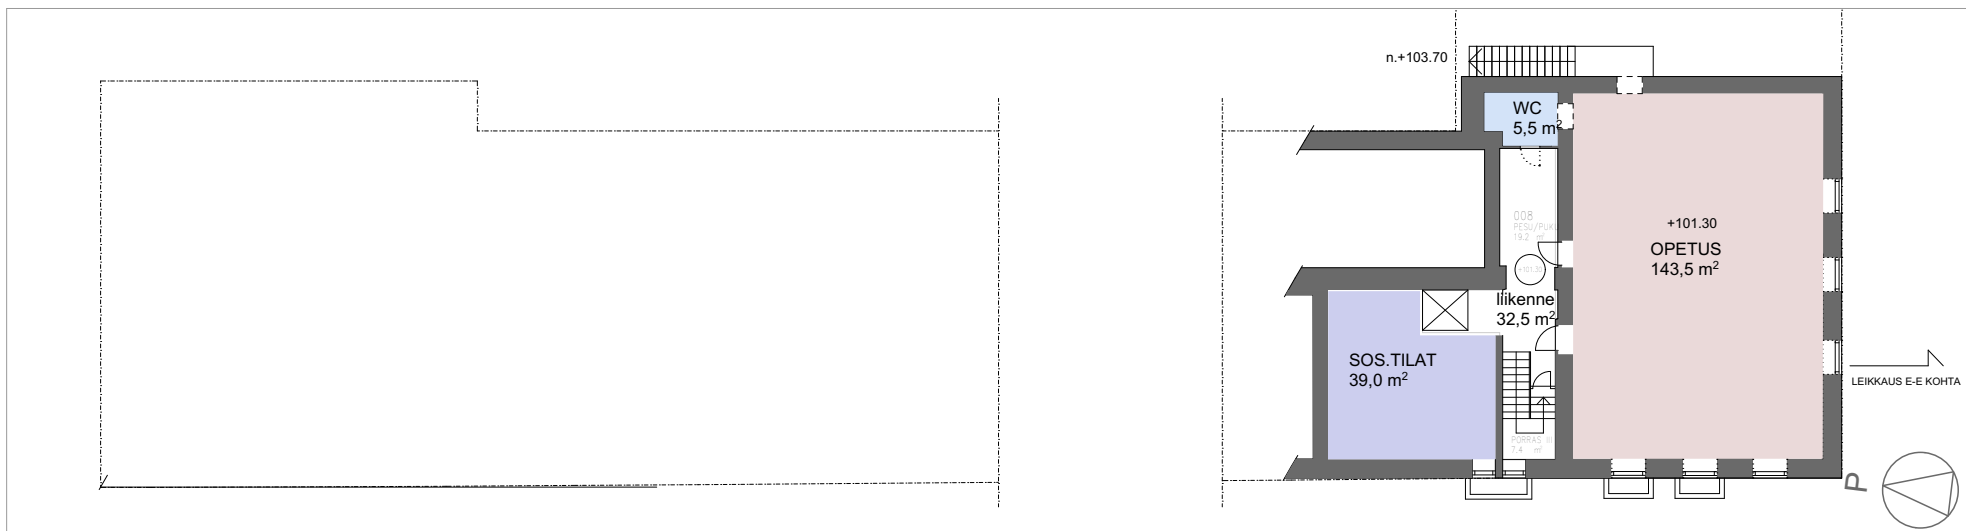

Alustavat huoneistoalat VE4		
Vyöhykkeen nimi	Määrä	Ala
(WC)	1	4,8
AST.PAL	1	6,9
AULA/KIRJASTO	3	293,7
ET	2	79,6
ET	1	69,8
HENKILÖSTÖTILA	1	148,1
LE-WC	2	10,0
LIIKUNTASALI	2	296,2
LINJASTO	1	58,1
MONITOIMITILA / ART	1	149,8
OPETUS	24	1 640,6
OPP. HUOLTO	2	65,8
PALVELUKEITTIÖ	1	73,6
PUKUH.	2	61,9
RAVINTOLA	1	131,3
RYHMÄ	6	116,3
SIIVOUS	1	10,1
SOS.TILAT	1	39,0
TEKNIikka	2	487,7
VAR.	2	43,8
WC	9	53,8
	66	3 840,9 m <sup>2</sup>

LEIKKAUS E-E NYKYTILANTEESTA 1:300

Kellarikerros

1:300

Pohjakerros

1:300

Pohjakerros

1:300

3. kerros

1:300

4. kerros

1:300