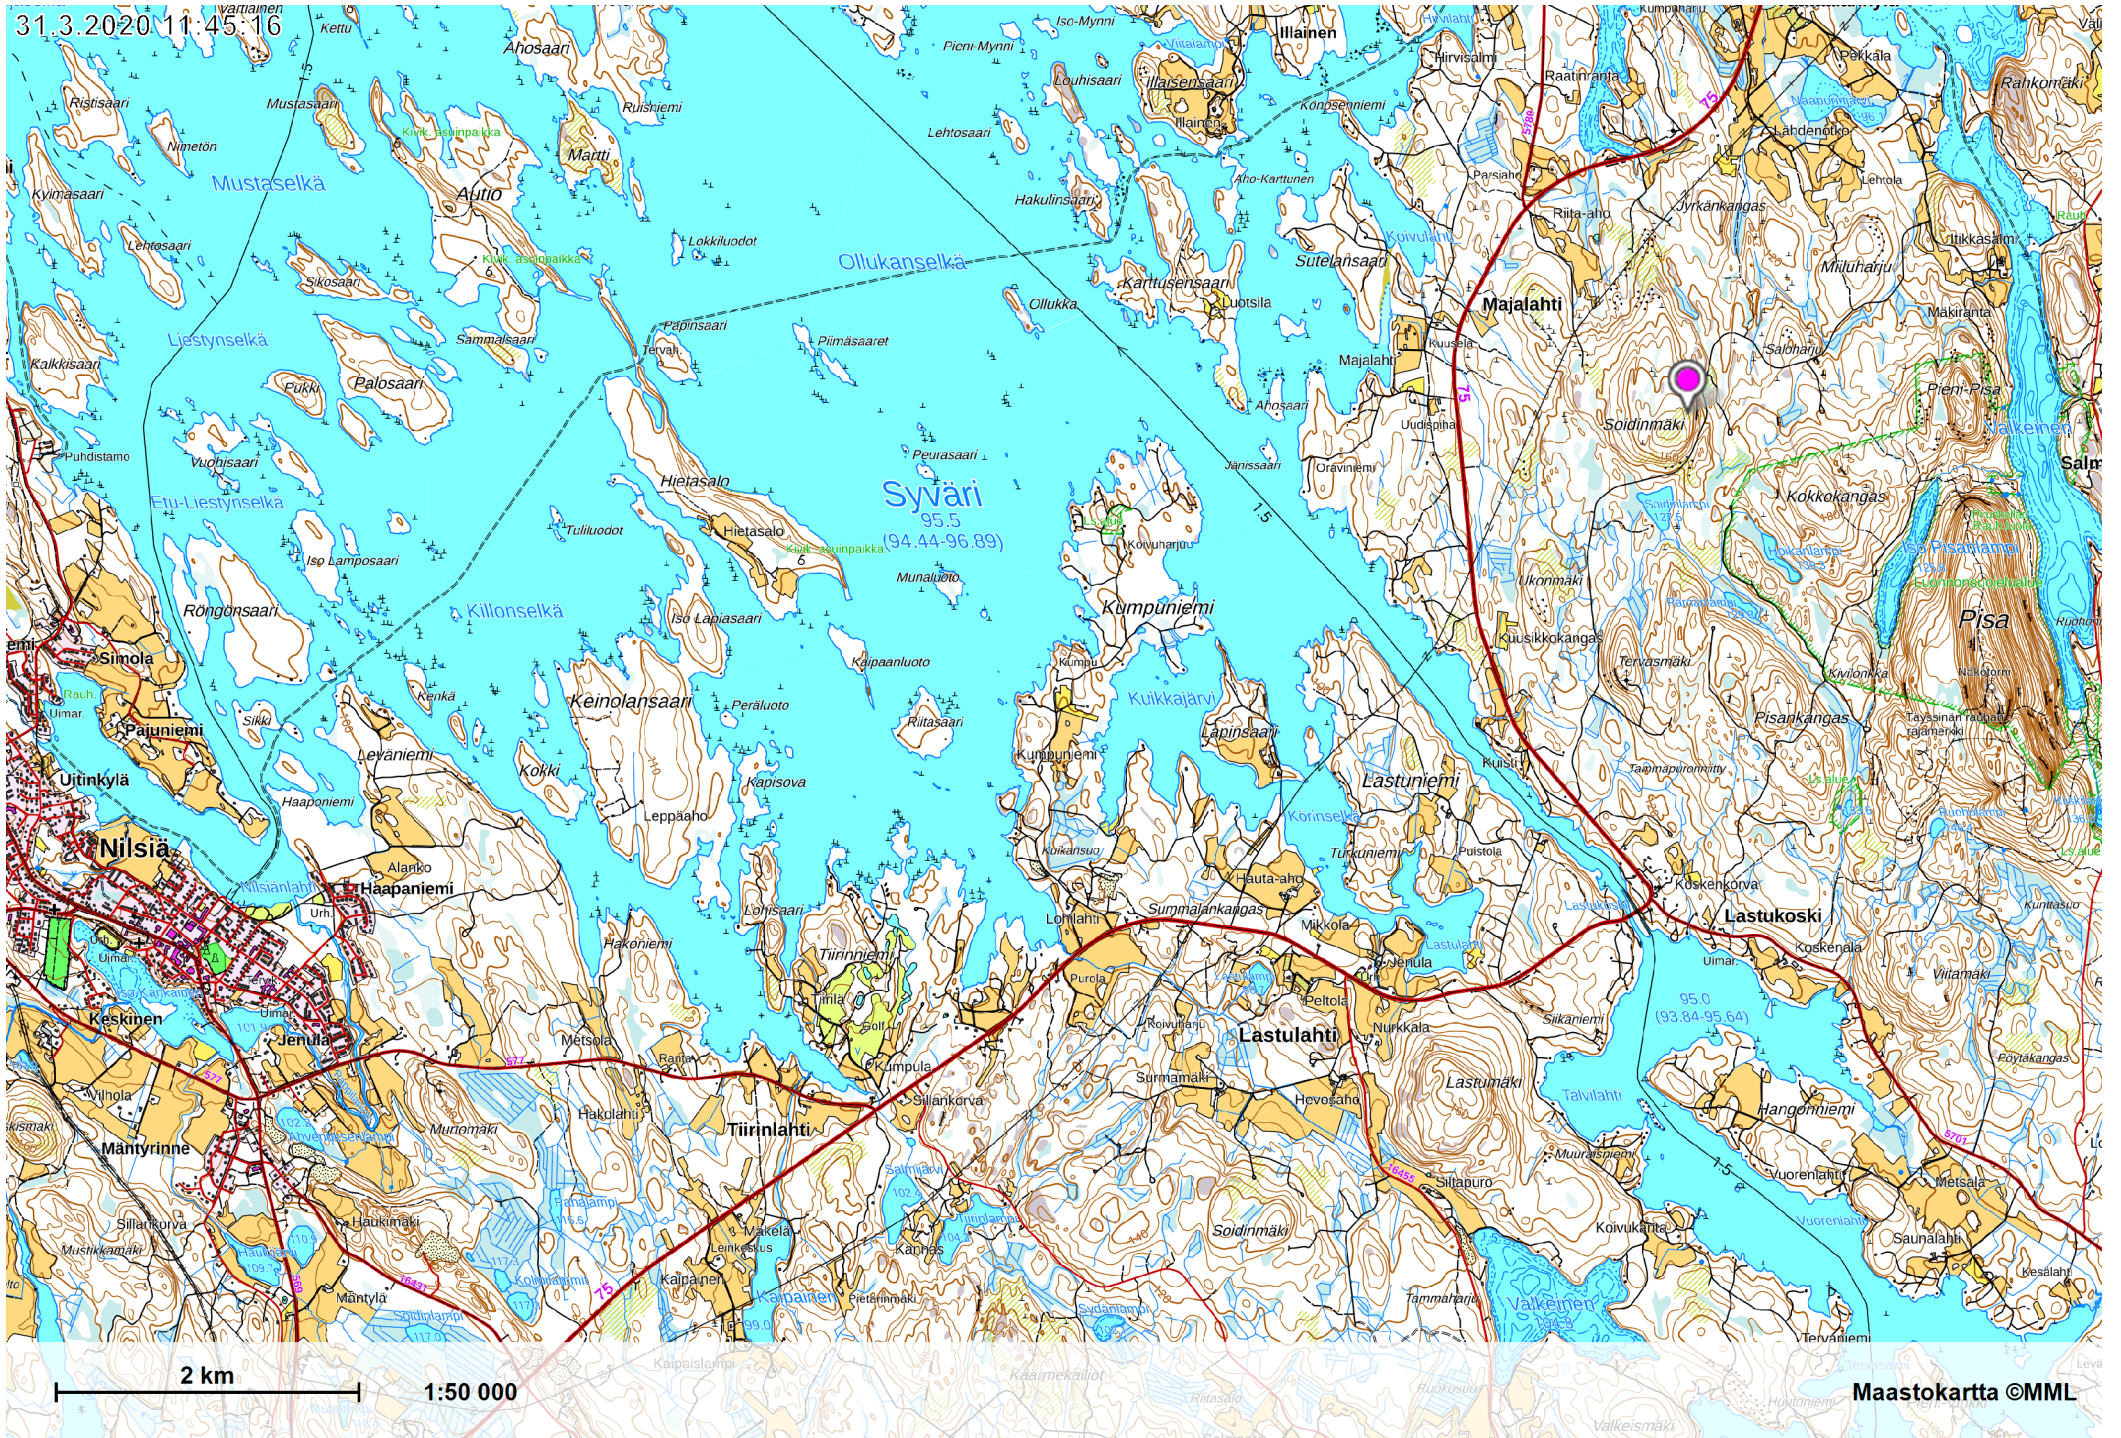

31.3.2020 11:45:16

2 km

1:50 000

Maastokartta ©MML