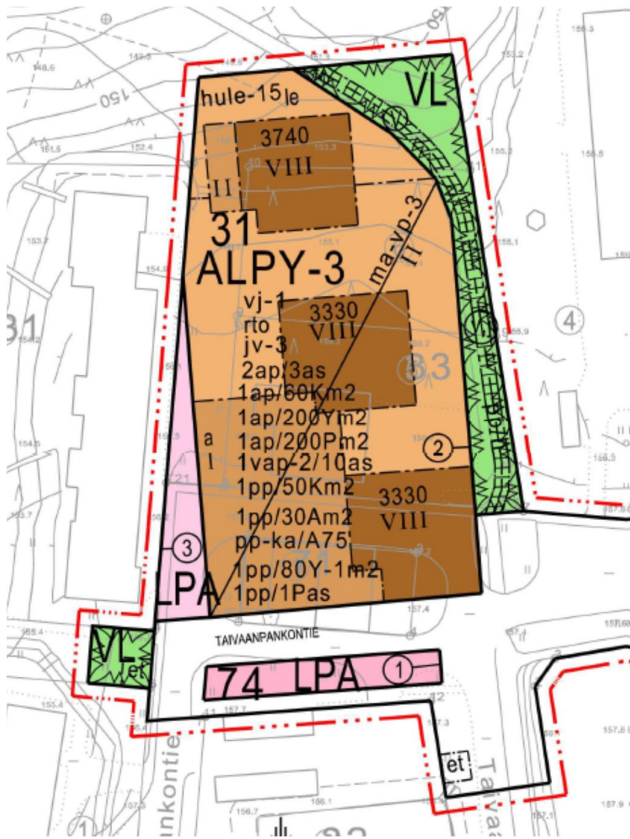

Alueen sijainti opaskartalla

Ote asemakaavakartasta

Kartta alustavasta tonttijaosta. Tonttien välirajat on esitetty punaisella.