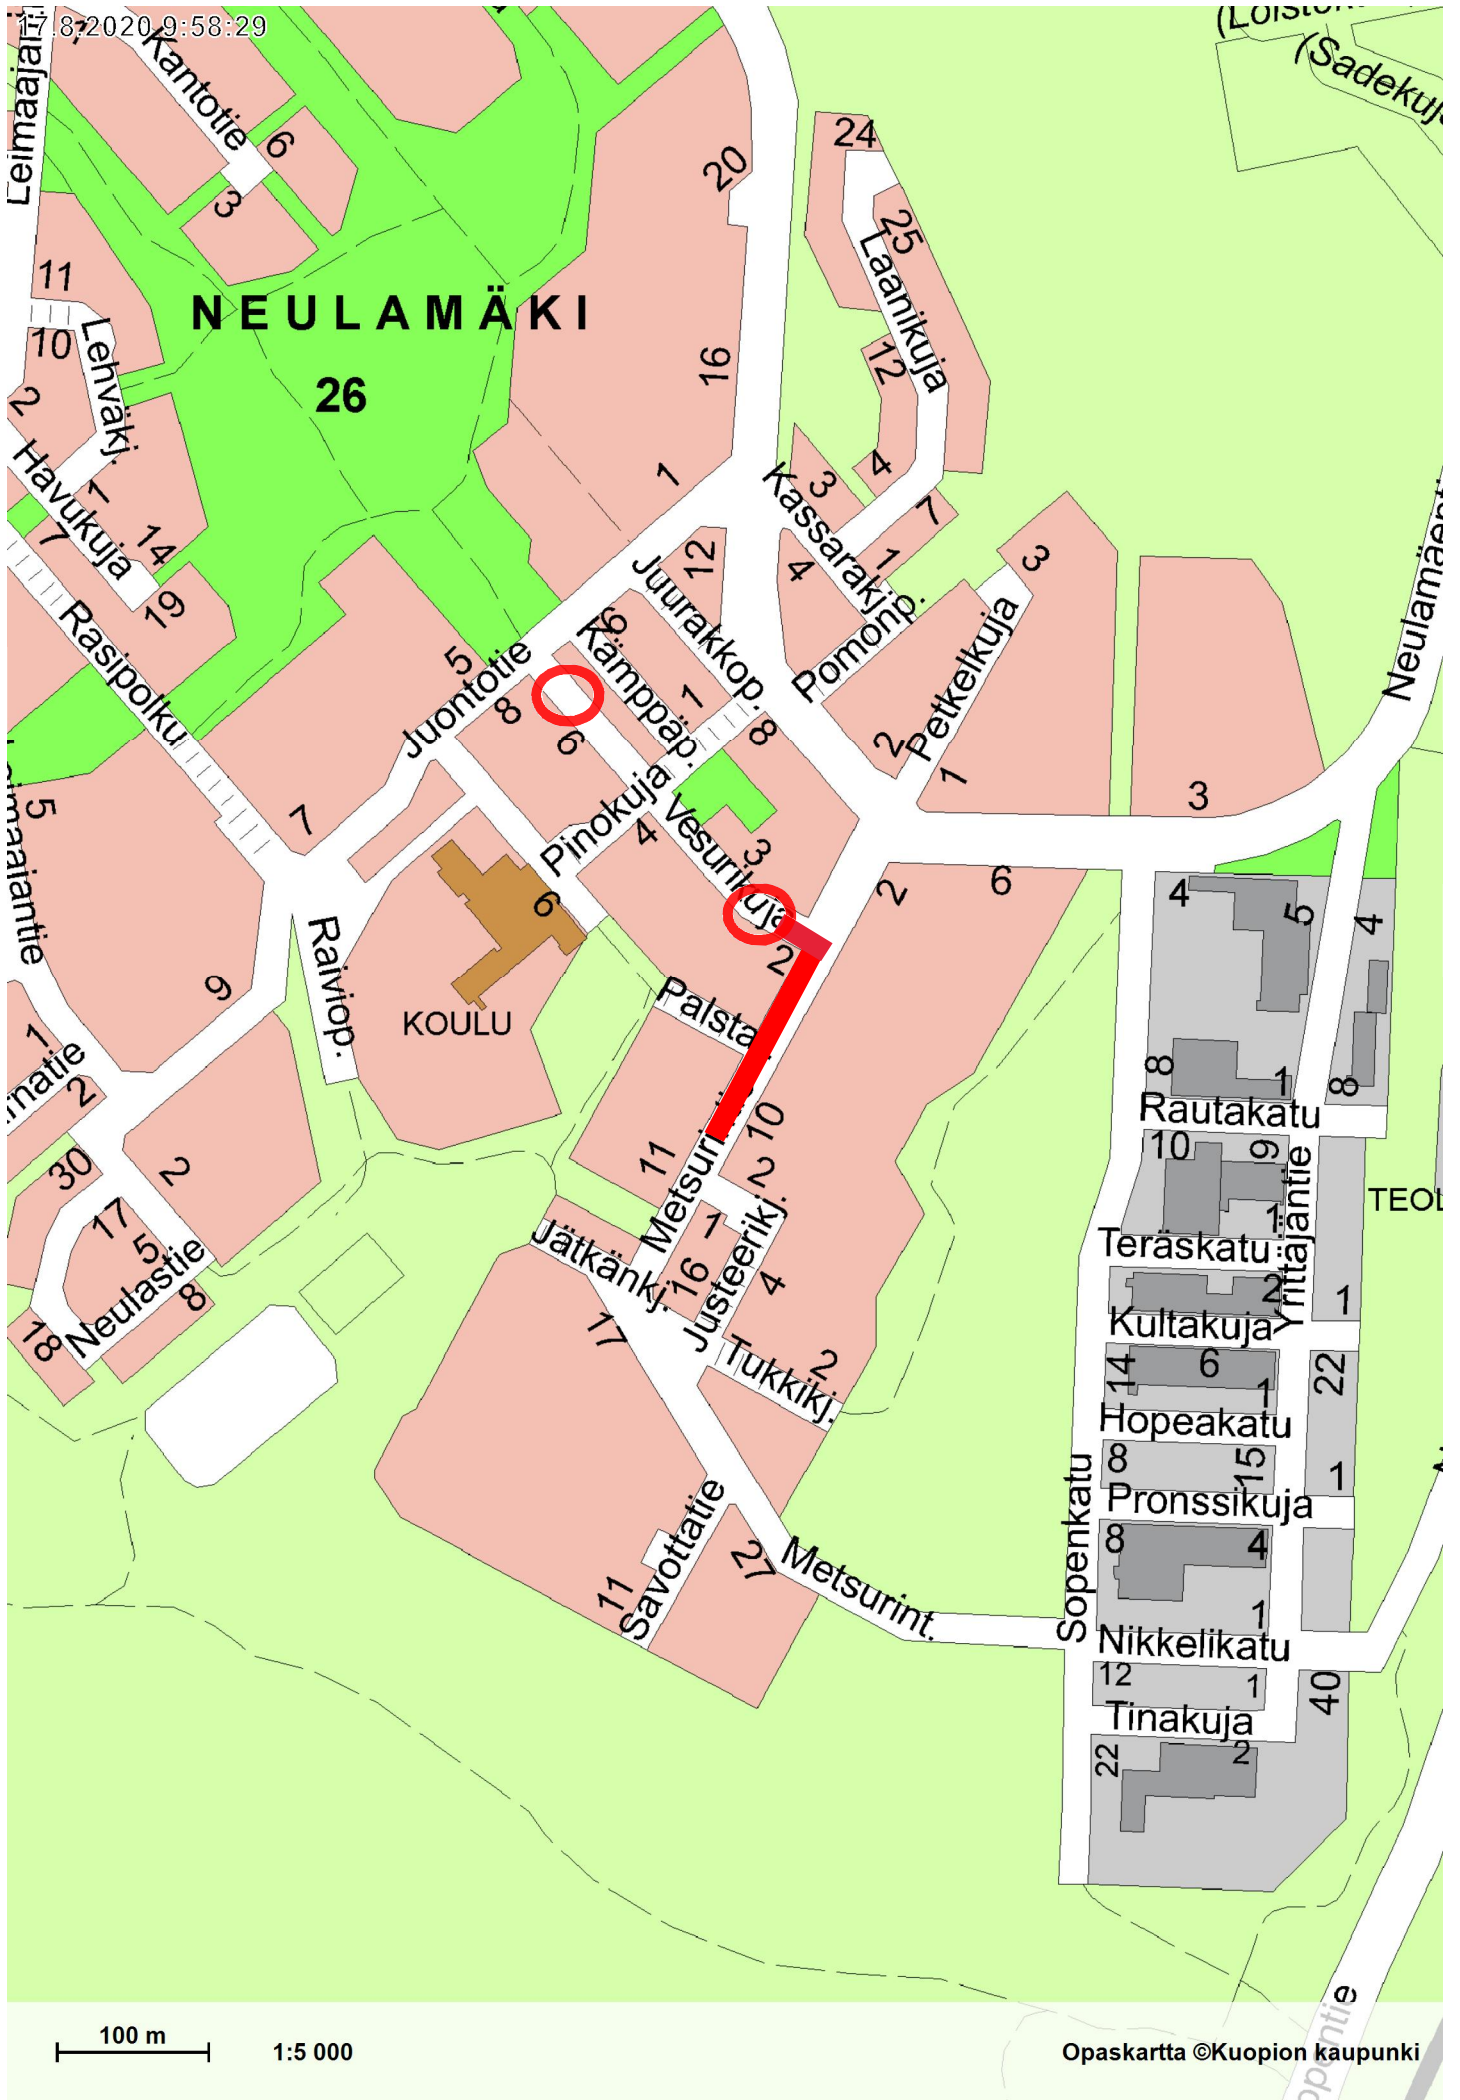

8/2020 9:58:29

NEULAMÄKI

26

KOULU

TEOL

100 m

1:5 000

Opaskartta ©Kuopion kaupunki