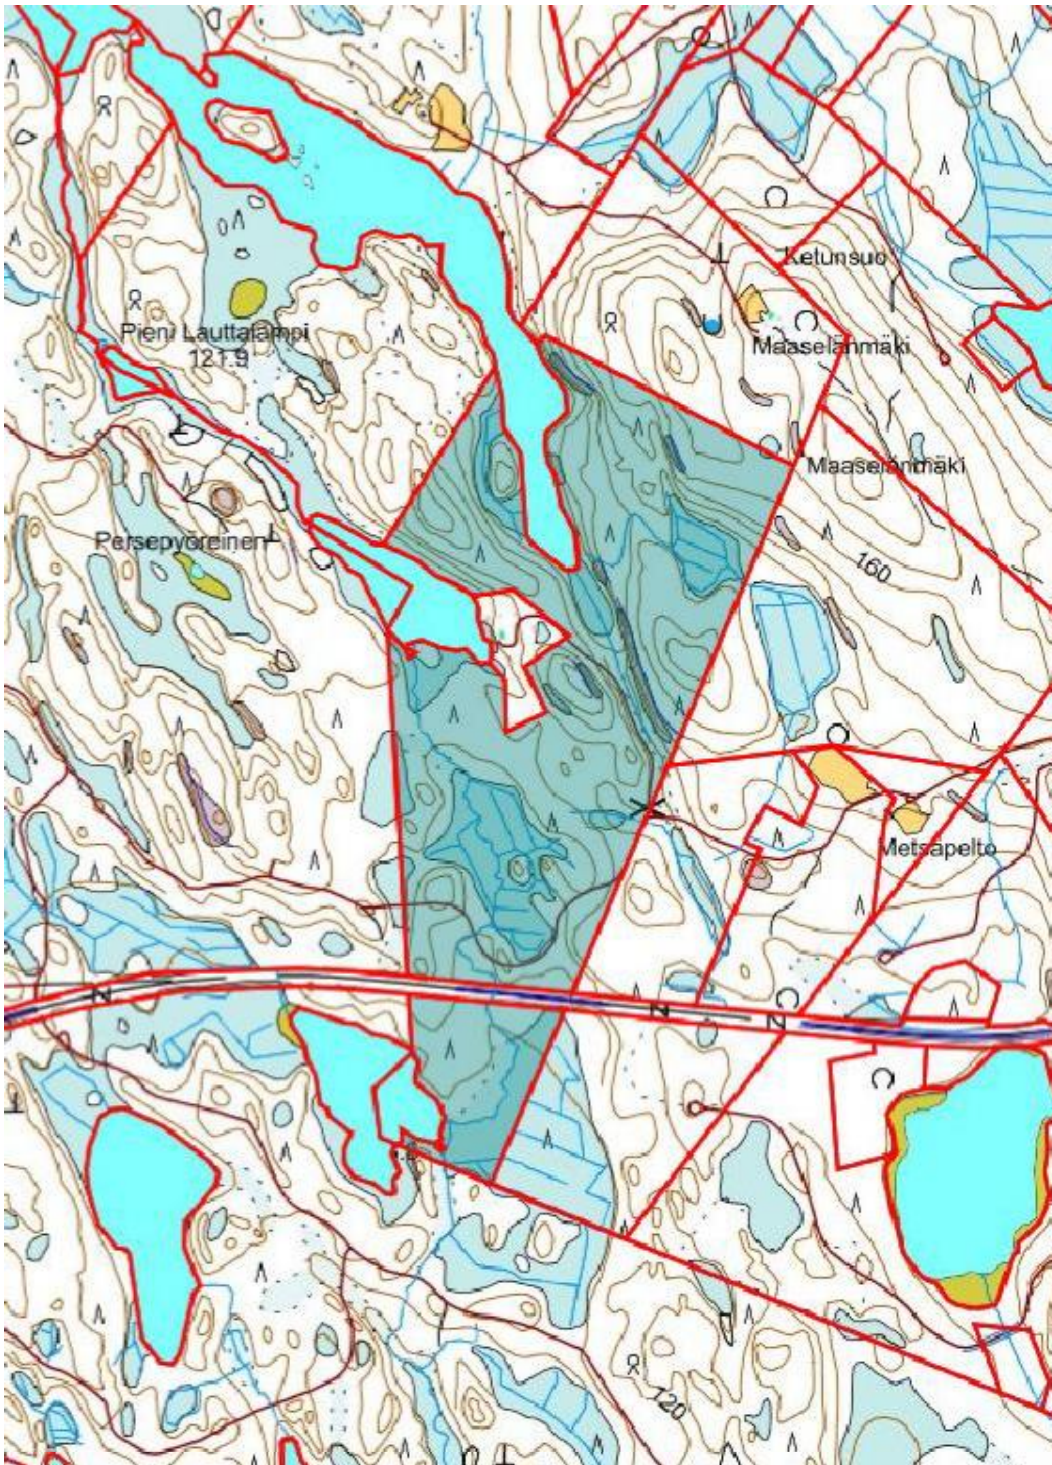

Tilan Metsola RN:o 297-471-9-125 sijainti Airakselassa

Metsola RN:o 297-471-9-125 sijainti rasteroitu. Pinta-ala n. 64 ha.

KAUPPAKIRJAKARTTA

Kartta myytäväksi aiotusta n. 32,6 ha:n määrälasta tilan Metsola RN:o 297-471-9-125 alueella