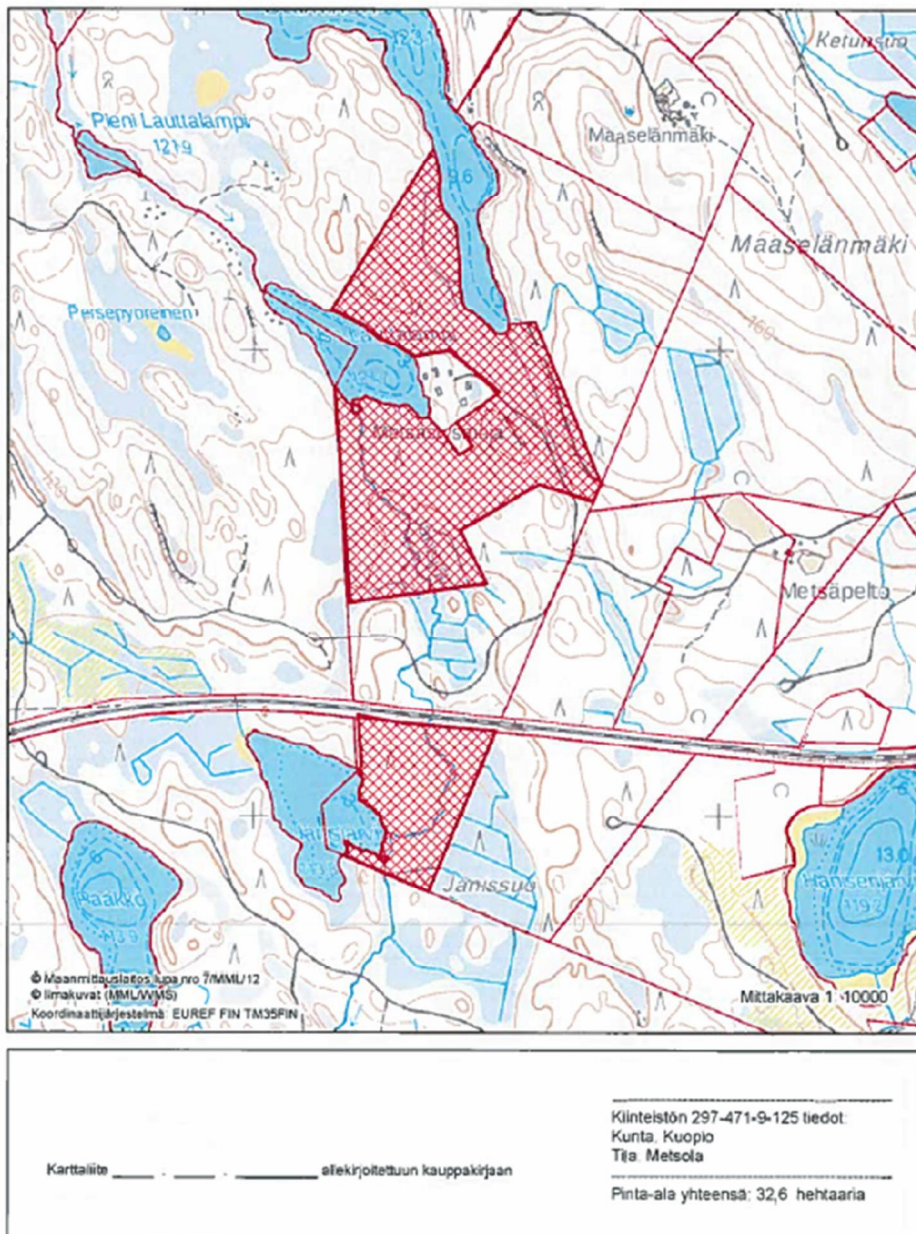

Tilan Metsola RN:o 297-471-9-125 sijainti Airakselassa

Metsola RN:o 297-471-9-125 sijainti rasteroitu. Pinta-ala n. 64 ha.

KAUPPAKIRJAKARTTA

Kartta myytäväksi aiotusta n. 32,6 ha:n määrälasta tilan Metsola RN:o 297-471-9-125 alueella