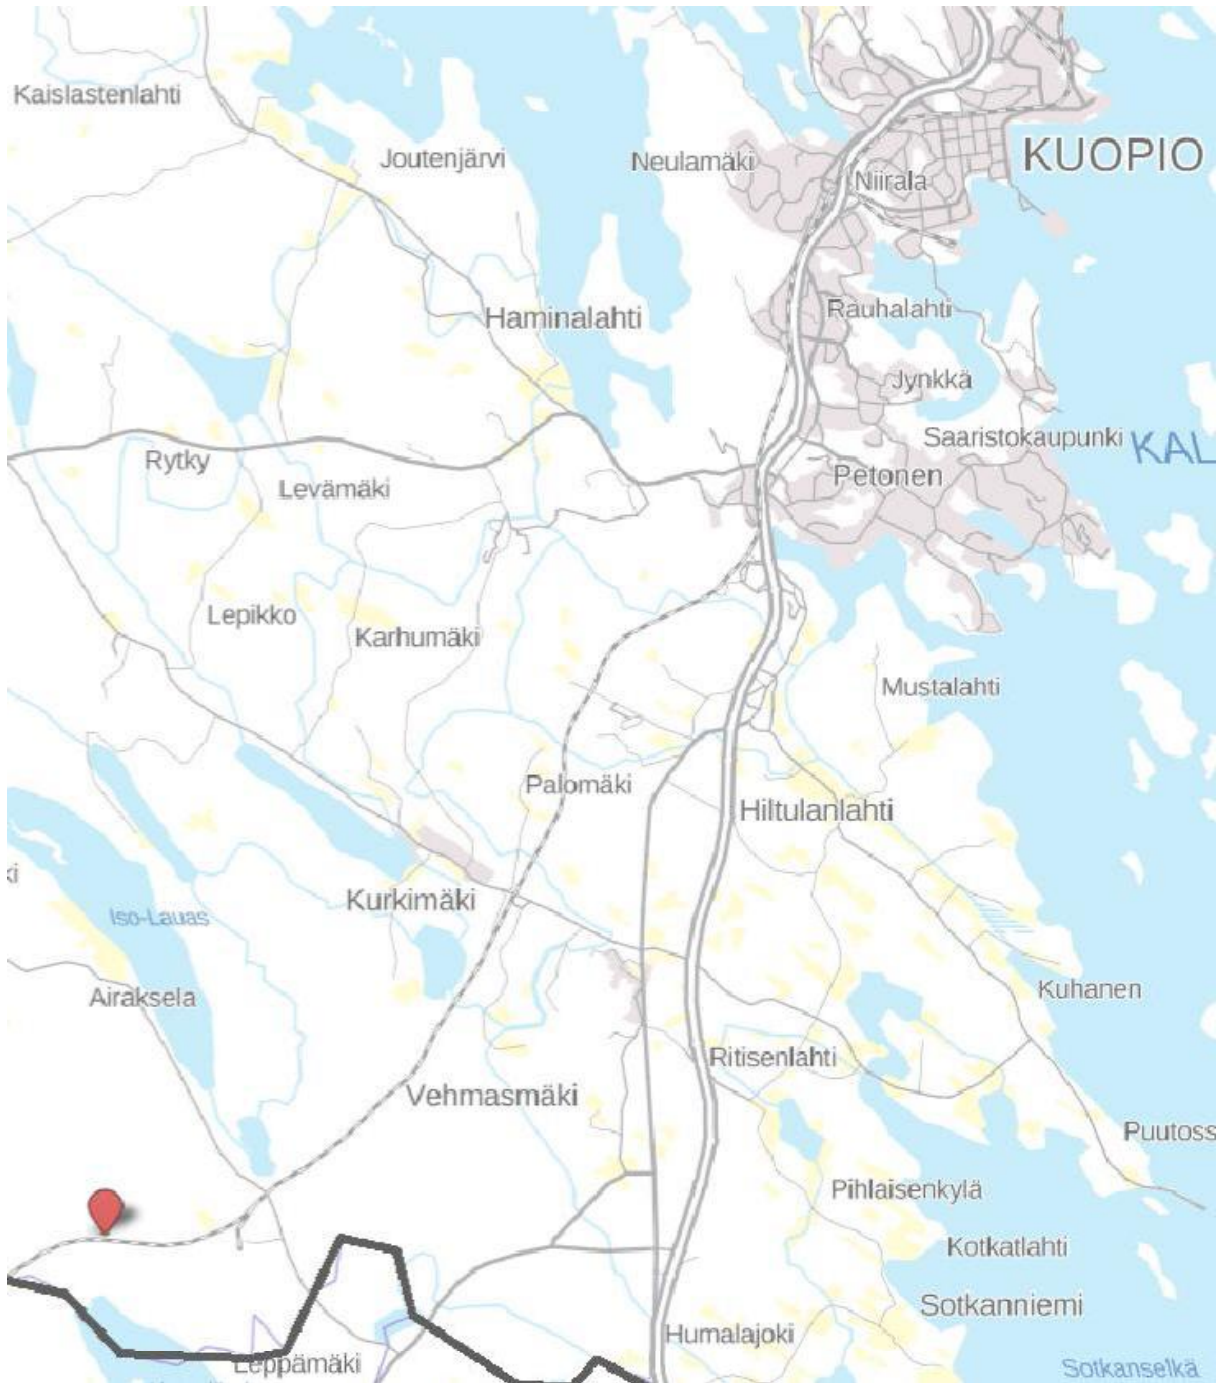

Tilan Metsola RN:o 297-471-9-125 sijainti Airakselassa

Metsola RN:o 297-471-9-125 sijainti rasteroitu. Pinta-ala n. 64 ha.

KAUPPAKIRJAKARTTA

Kartta myytäväksi aiotusta n. 32,6 ha:n määrälasta tilan Metsola RN:o 297-471-9-125 alueella