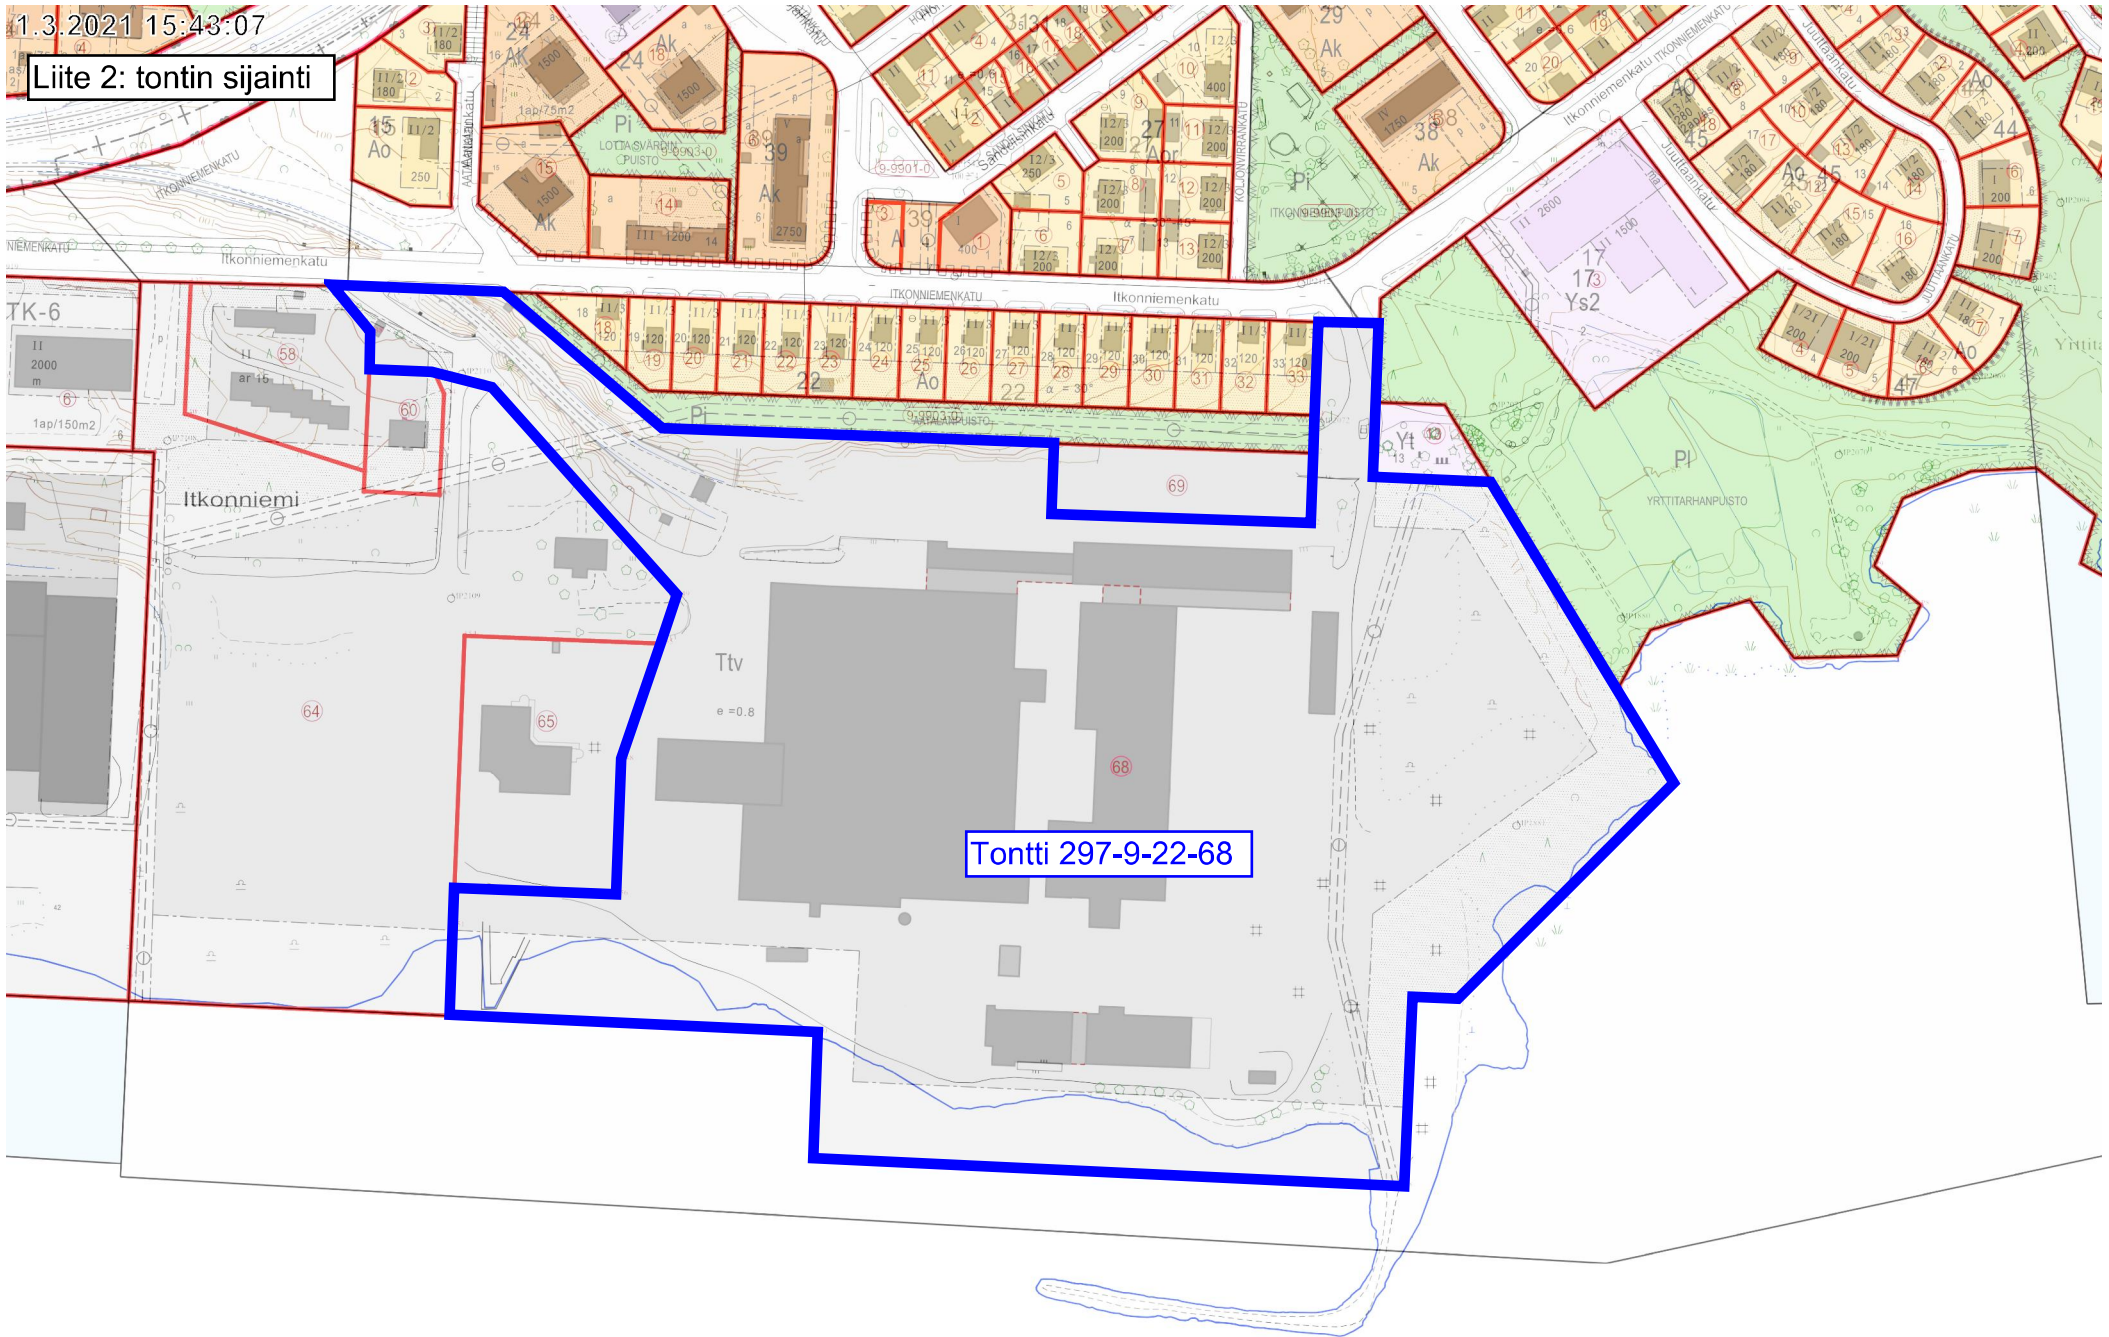

1.3.2021 15:43:07

Liite 2: tontin sijainti

Tontti 297-9-22-68

100 m

1:3 000

Kantakartta, Asemakaava, AK (käyttötarkoitusalue) ©Kuopion kaupunki