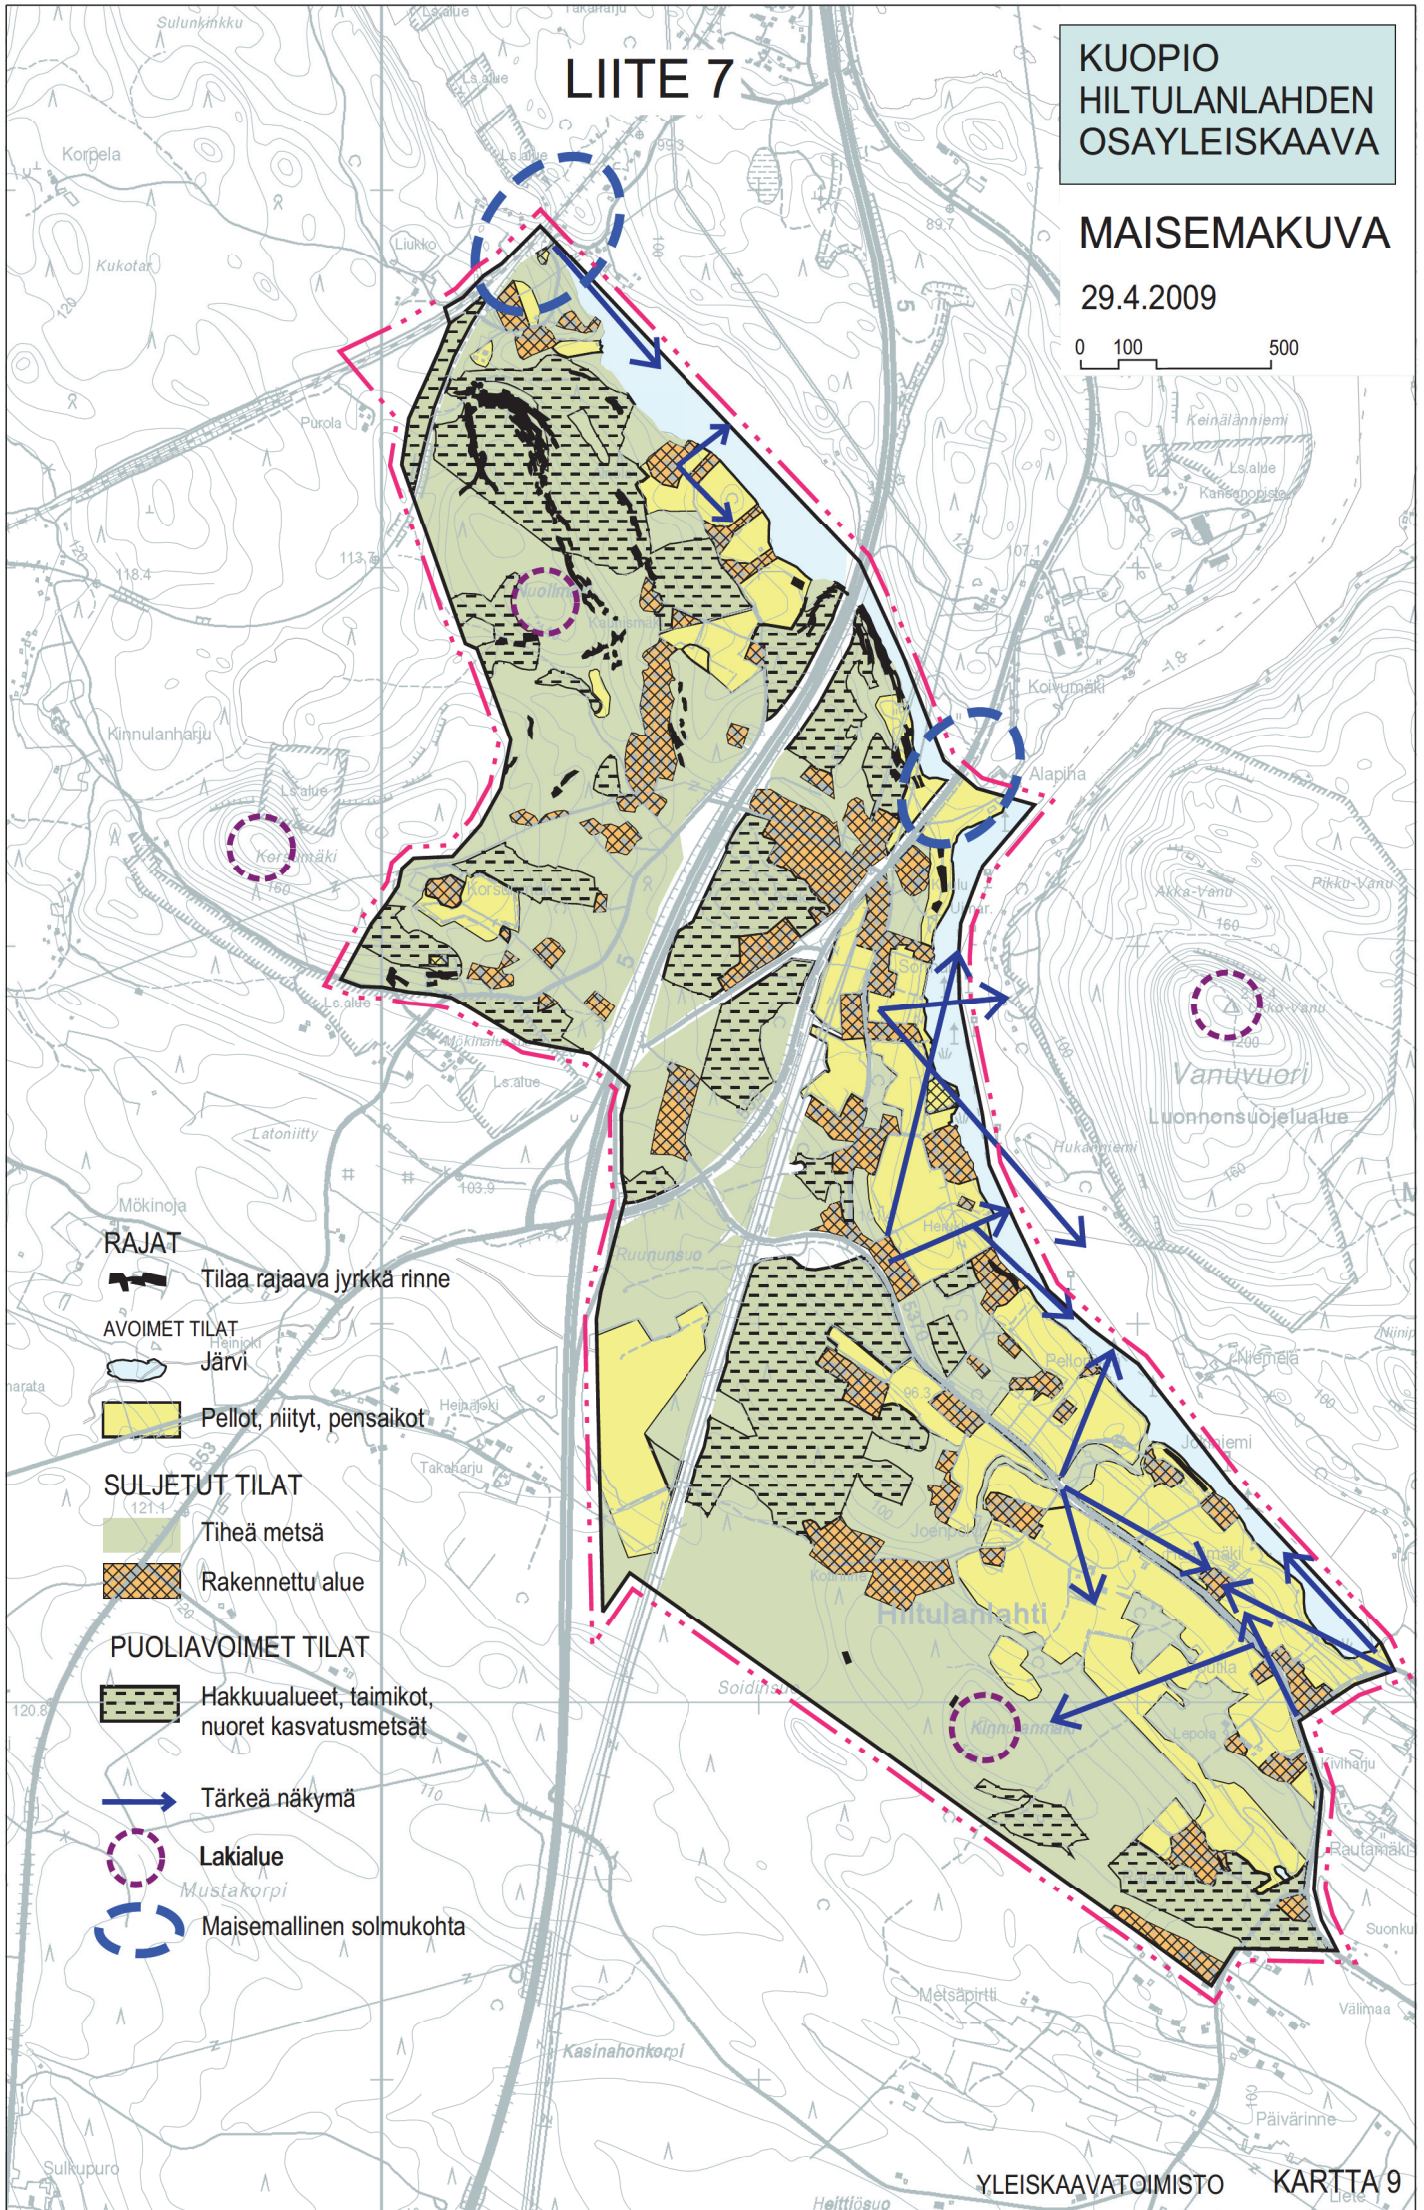

LIITE 7

**KUOPIO
HILTULANLAHDEN
OSAYLEISKAAVA**

MAISEMAKUVA

29.4.2009

0 100 500

RAJAT

Tilaa rajaava jyrkkä rinne

AVOIMET TILAT

Järvi

Pellot, niityt, pensaikot

SULJETUT TILAT

Tiheä metsä

Rakennettu alue

PUOLIAVOIMET TILAT

Hakkuualueet, taimikot, nuoret kasvatusmetsät

Tärkeä näkymä

Lakialue

Maisemallinen solmukohta