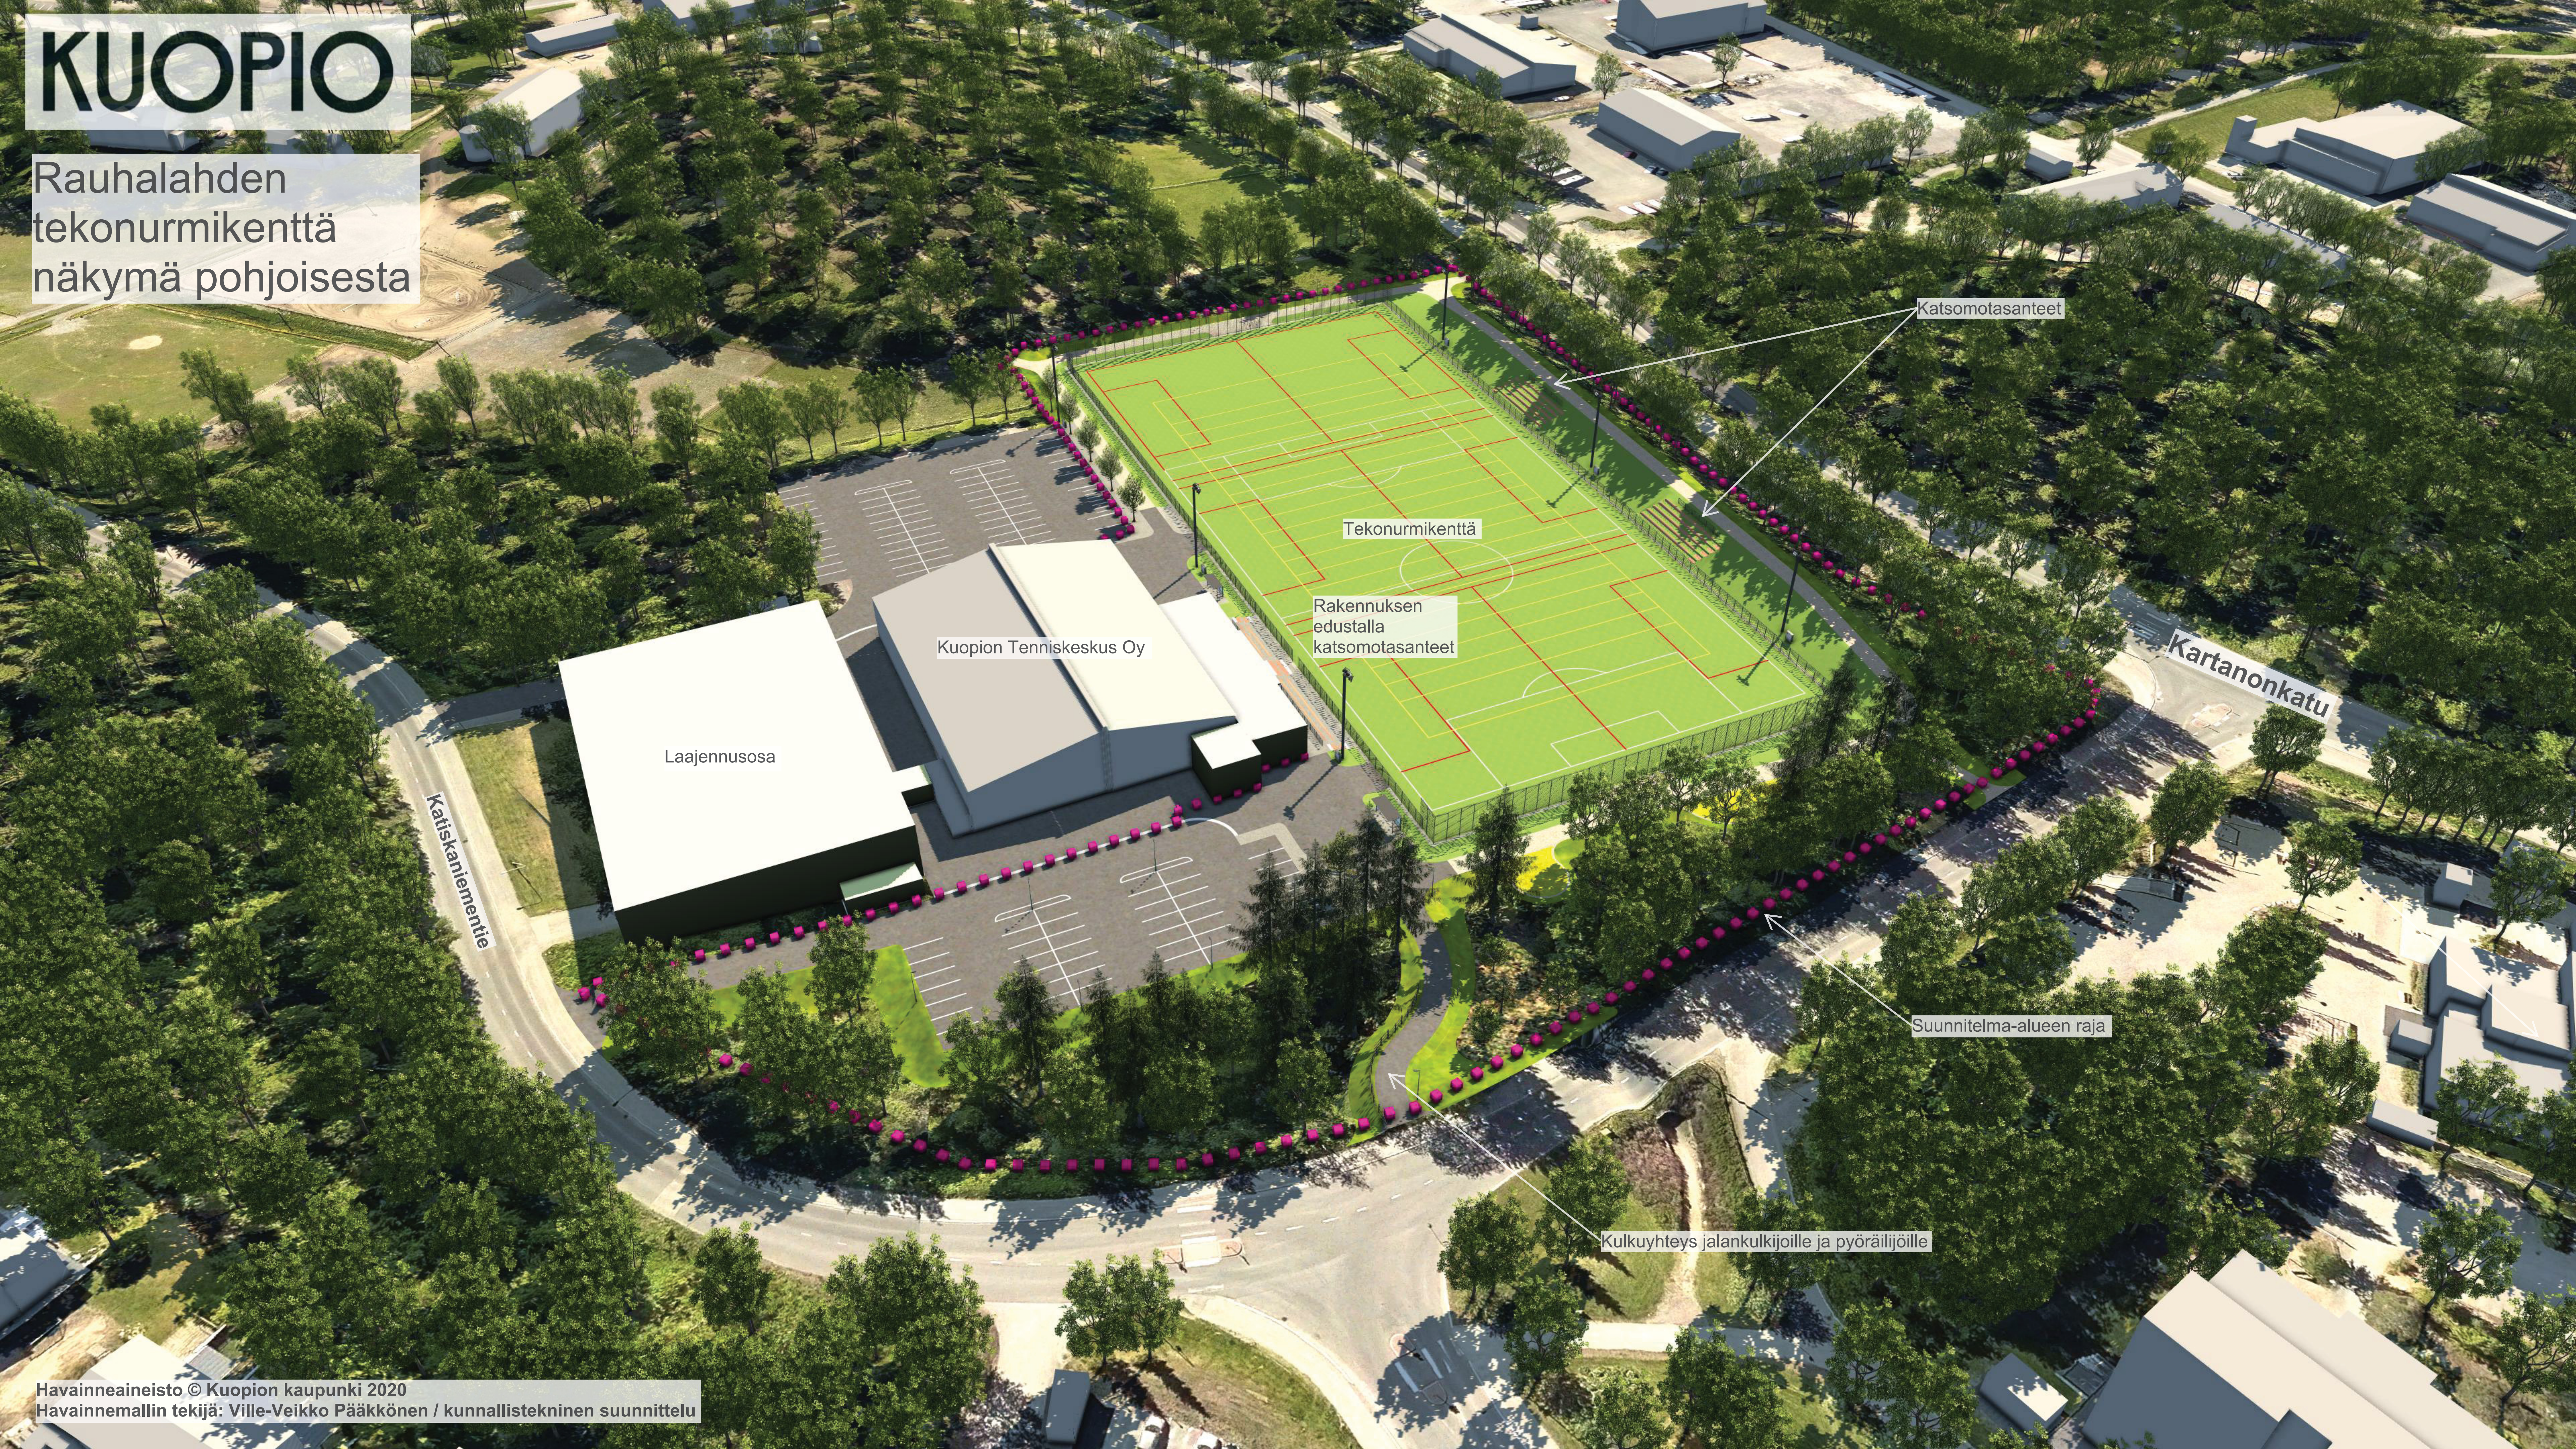

## Rauhalahden tekonurmikenttä näkökulma etelästä

Kulkuyhteys jalankulkijoille ja pyöräilijöille

Steert Workout ja kehonpainoharjoittelu

Ulkokuntoiluvälineet

Laajennusosa

Katsikanientie

Kuopion Tenniskeskus Oy

Rakennuksen  
edustalla  
katsomotasanteet

Tekonurmikenttä

Suunnitelma-alueen raja

Katsomotasanteet

Kartanonkatu

# KUOPIO

Rauhalahden  
tekonurmikenttä  
näköy näköy pohjoisesta

Katsomotasanteet

Tekonurmikenttä

Rakennuksen  
edustalla  
katsomotasanteet

Kuopion Tenniskeskus Oy

Laajennusosa

Katskanenentie