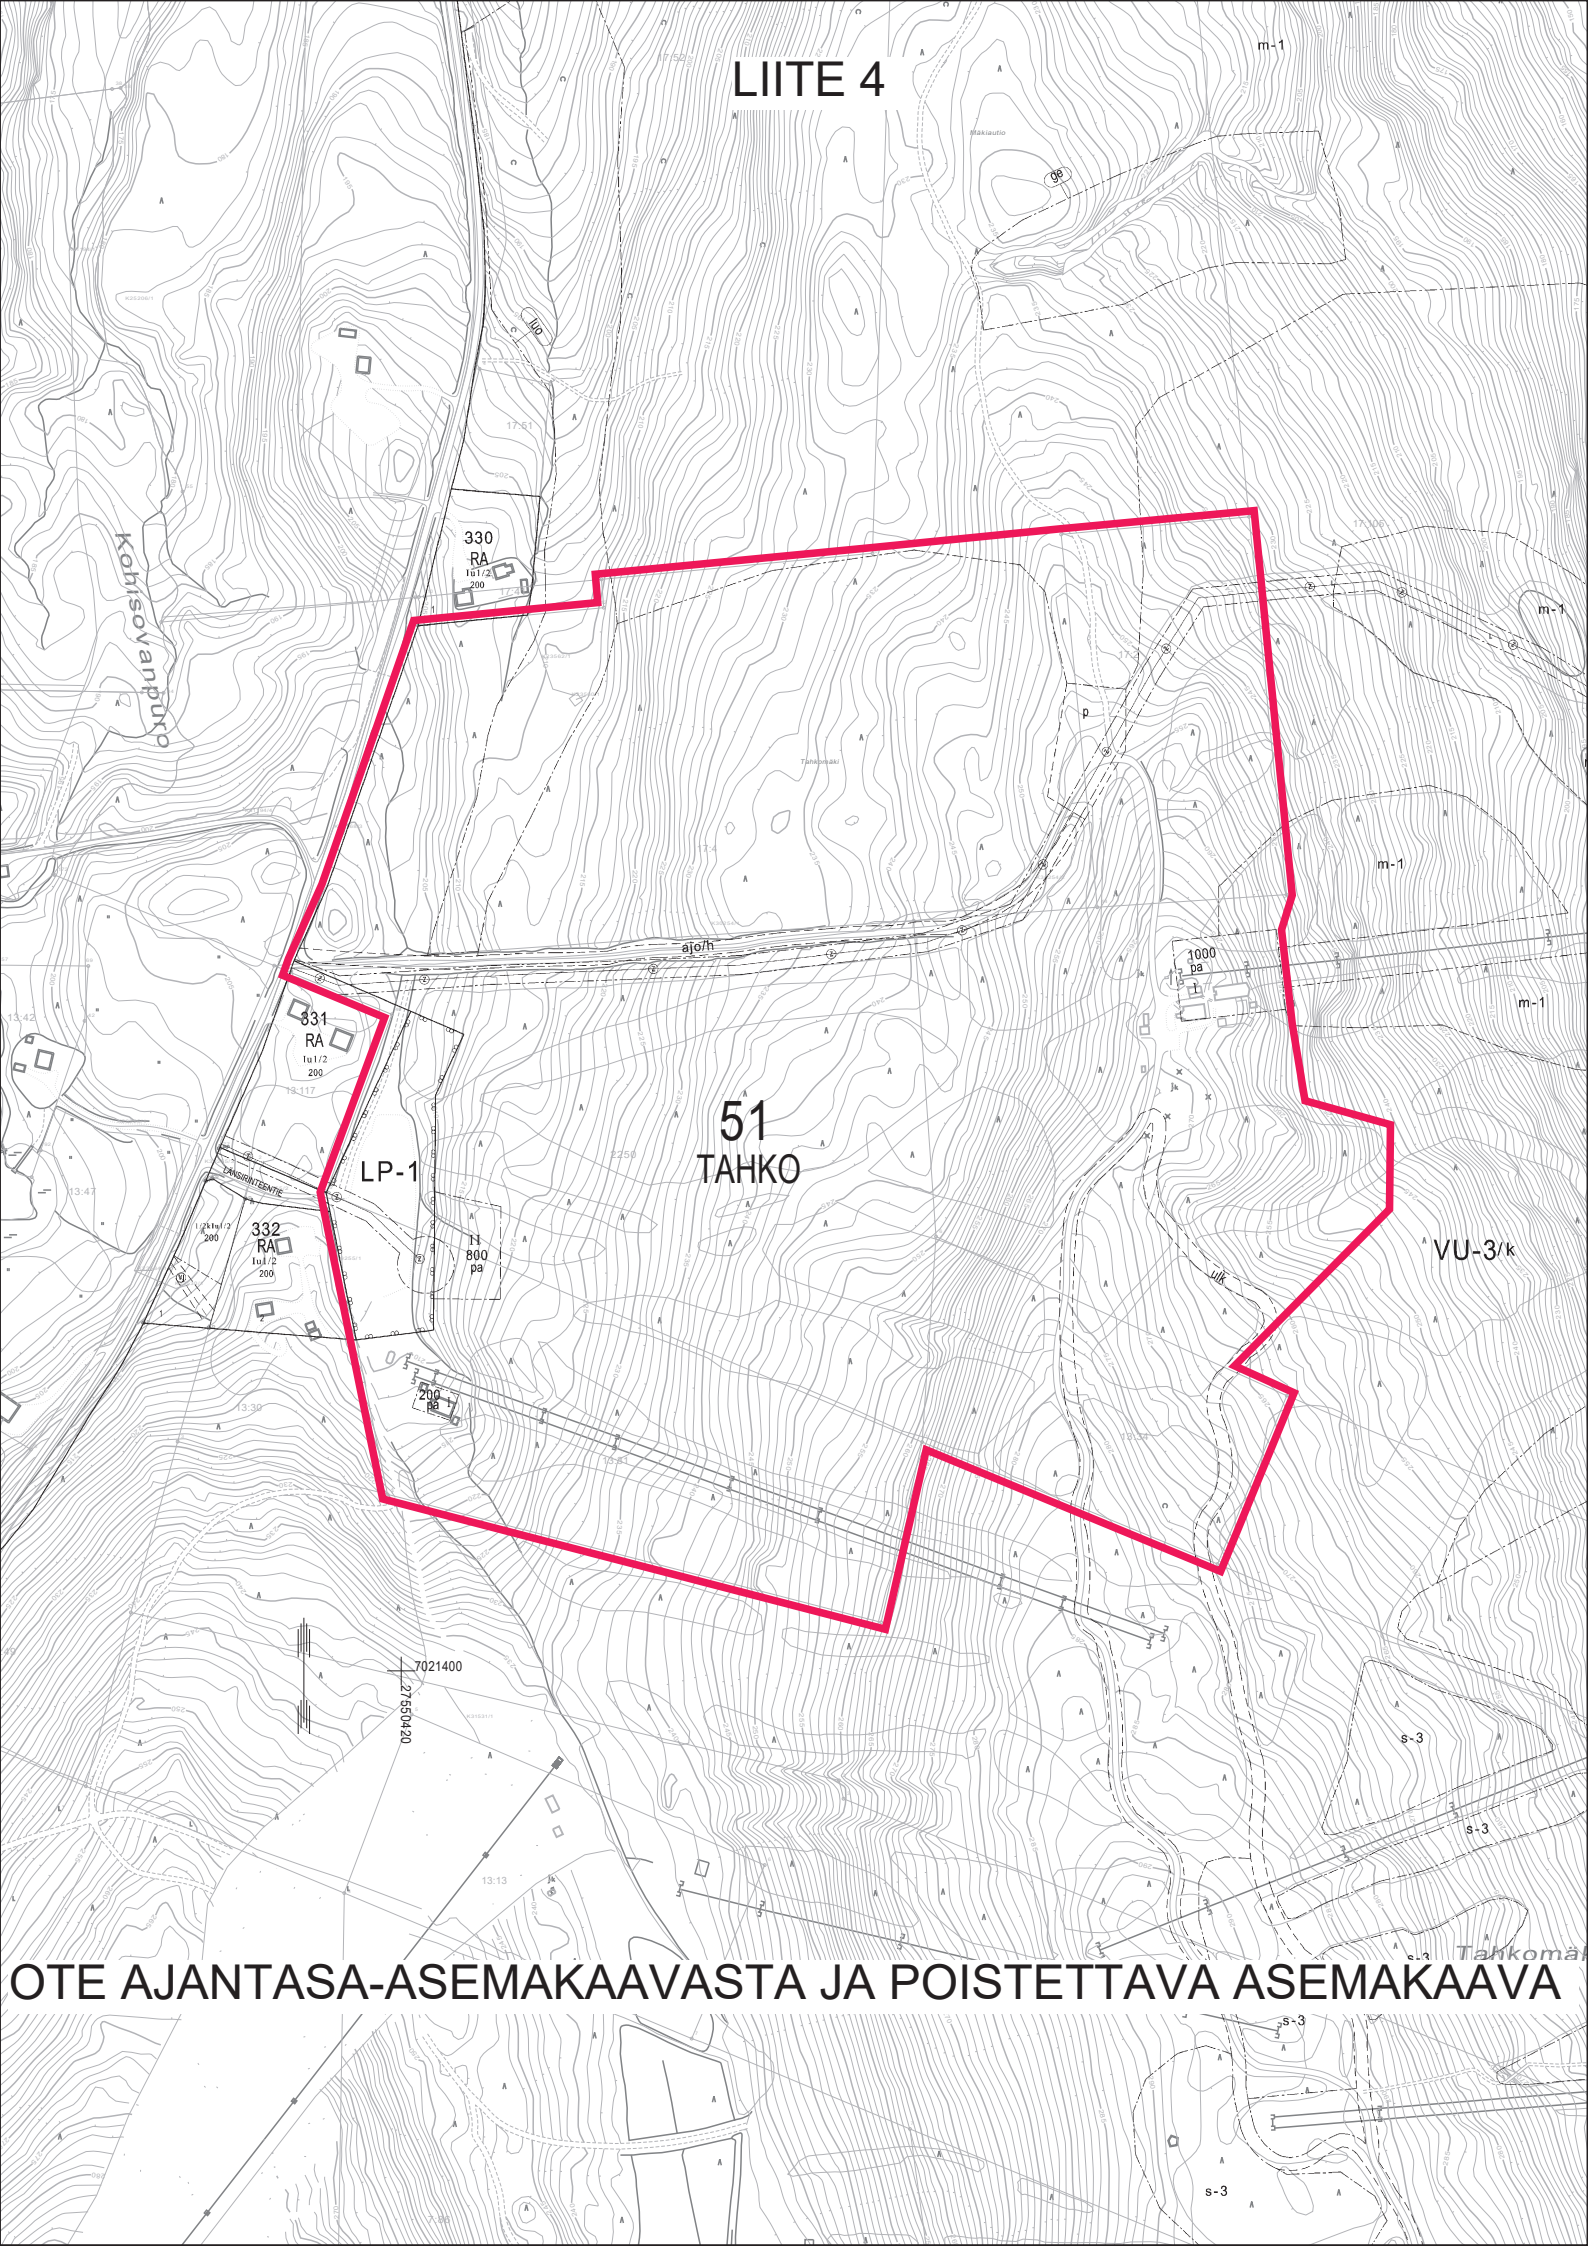

LIITE 4

m-1

OTE AJANTASA-ASEMAKAAVASTA JA POISTETTAVA ASEMAKAAVA