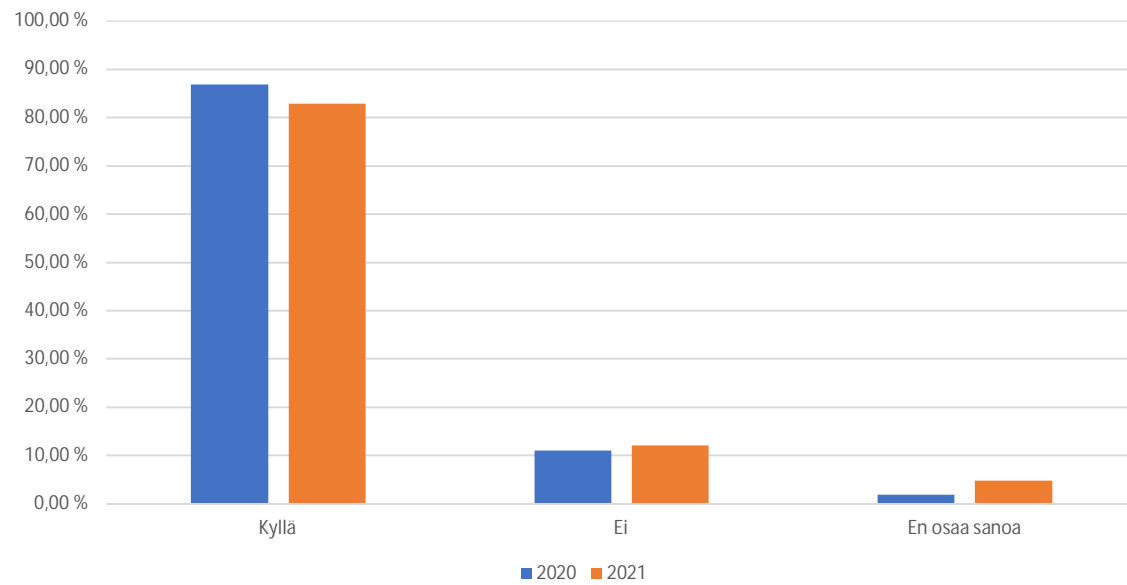

Talvipysäköintikysely

Yhteenvetoa v.2020 ja 2021

Oliko ajankohta 1.12.-31.3. sopiva aika rajoituksen voimassaololle?

Kunnossapitopäivän sopivuus

Kuinka hyvin kunnossapito mielestänne/havaintojenne mukaan toimi kokeilun aikana?