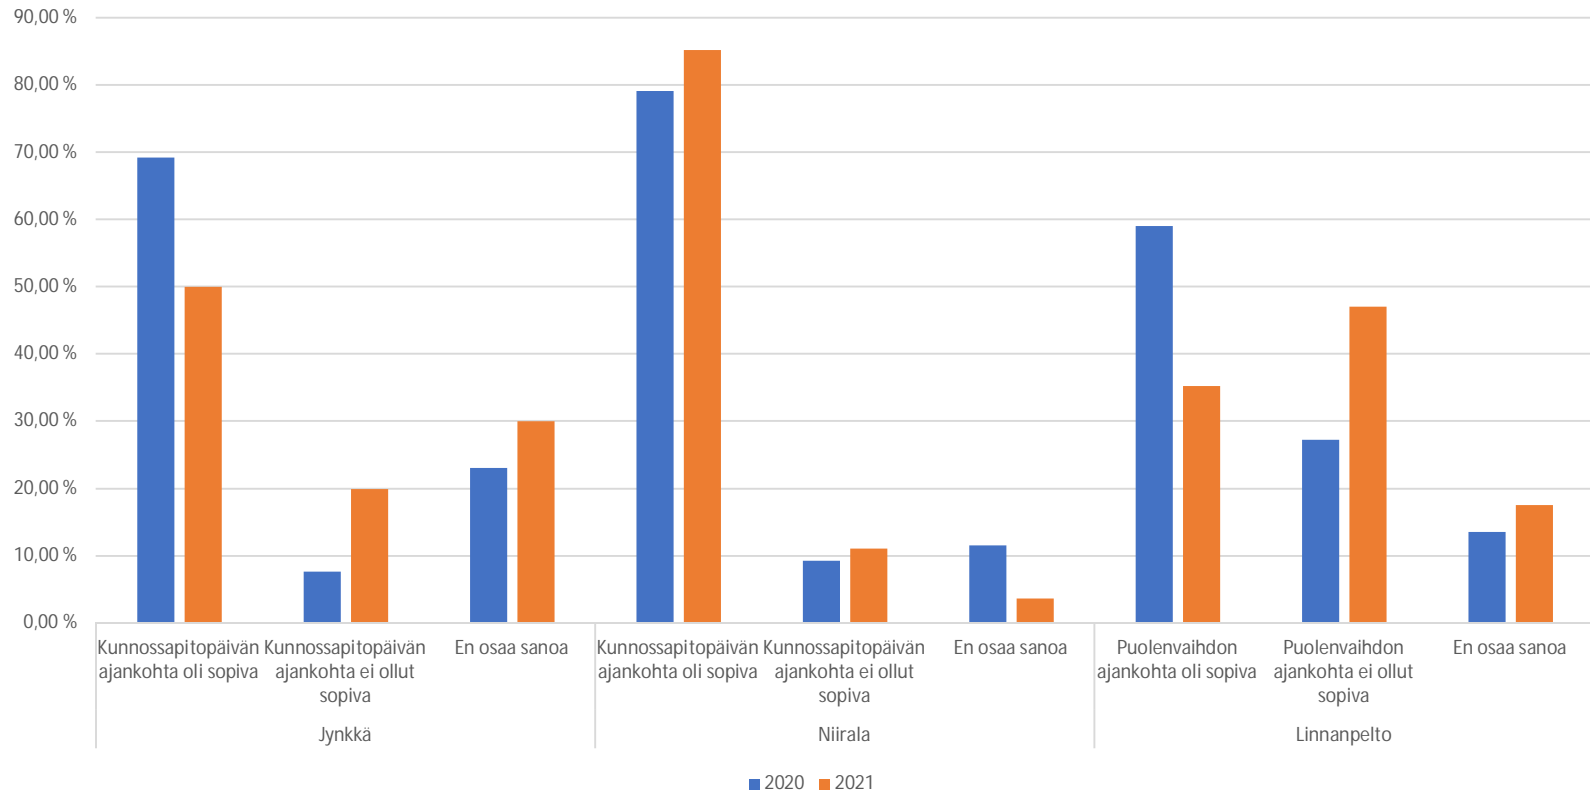

Talvipysäköintikysely

Yhteenvetoa v.2020 ja 2021

Oliko ajankohta 1.12.-31.3. sopiva aika rajoituksen voimassaololle?

Kunnossapitopäivän sopivuus

Kuinka hyvin kunnossapito mielestänne/havaintojenne mukaan toimi kokeilun aikana?