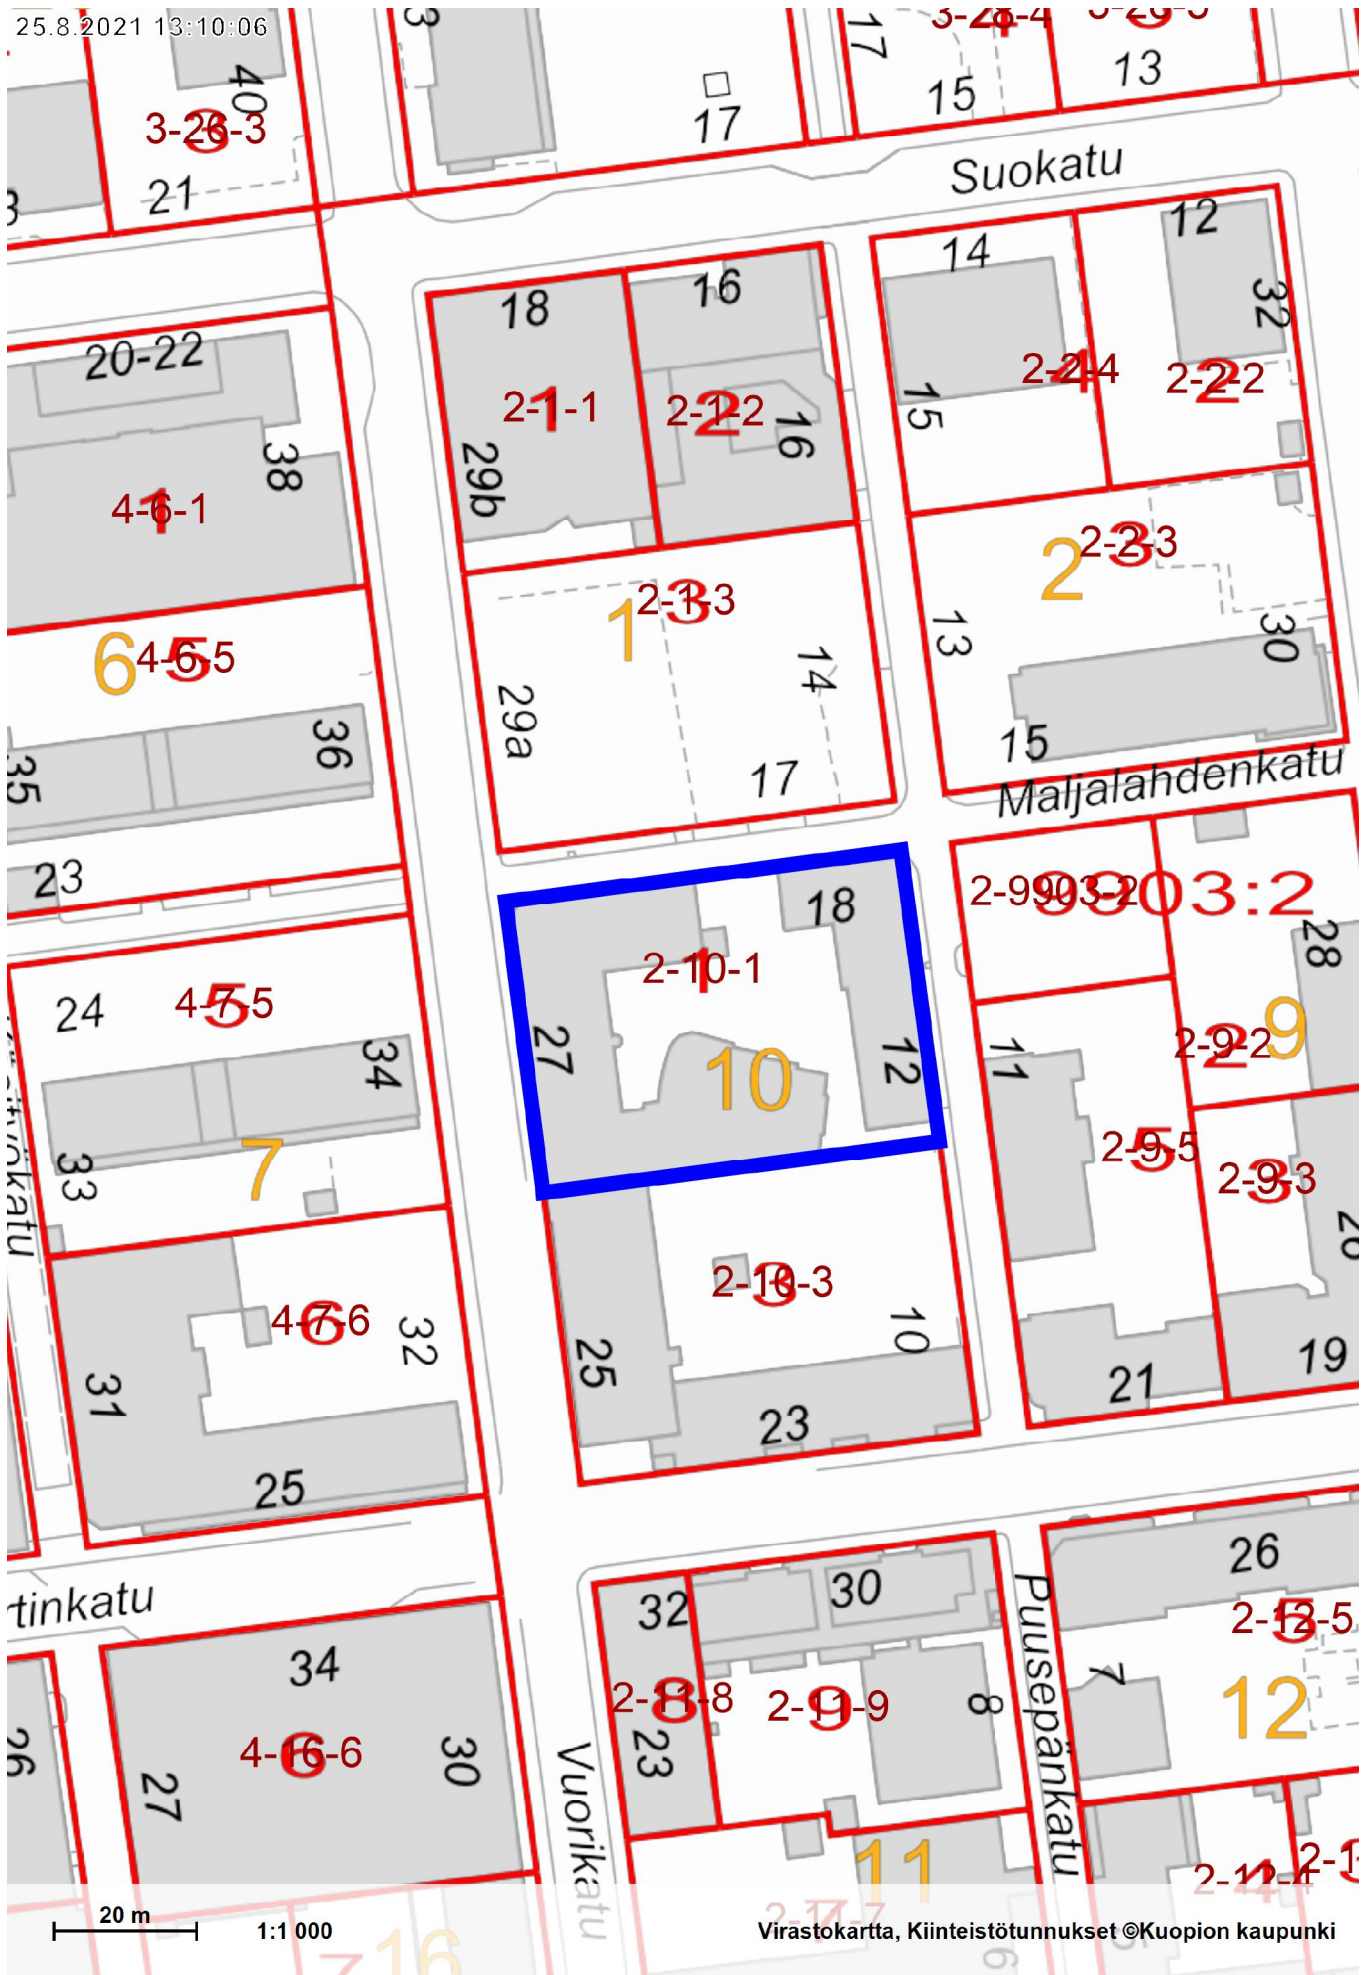

250 m

1:10 000

Taustakartta ©MML

20 m 1:1 000