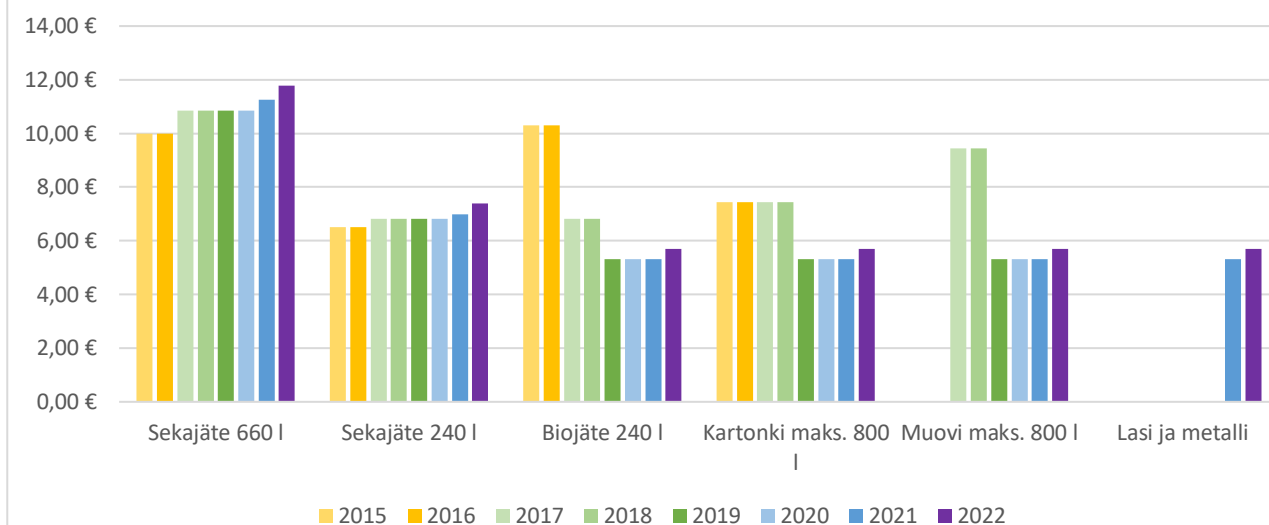

Jättemaksujen kehitys v. 2015-2022

Jäteastiatyhjennysten hintakehitys Kuopiossa

Jäteastiatyhjennysten hintakehitys Siilinjärvellä

Jäteastiatyhjennysten hintakehitys Pieksämäellä

Jäteastiatyhjennysten hintakehitys muissa kunnissa

Perusmaksun hintakehitys Kuopiossa*

*Kuopiossa oli käytössä vuoteen 2017 saakka perusmaksun kuntaosa, joka ohjattiin peruskunnan jätehuoltotehtäviin. Kuntaosat olivat käytössä myös Siilinjärvellä, Suonenjoella, Juuassa ja Tervossa eli näissä kunnissa perusmaksut laskivat vuonna 2017. Muissa kunnissa perusmaksut olivat samalla tasolla vuosina 2015-2020.