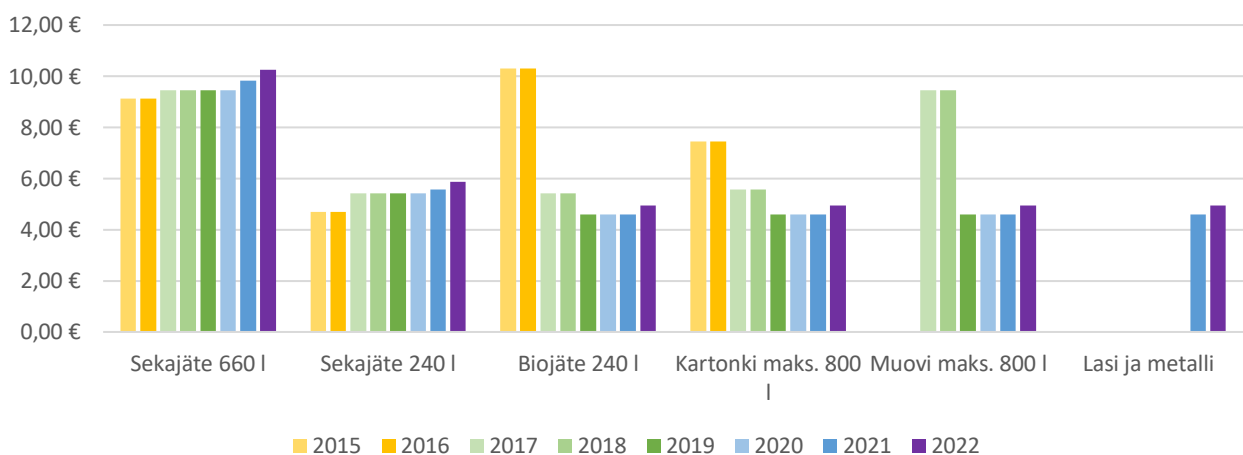

Jättemaksujen kehitys v. 2015-2022

Jäteastiatyhjennysten hintakehitys Kuopiossa

Jäteastiatyhjennysten hintakehitys Siilinjärvellä

Jäteastiatyhjennysten hintakehitys Pieksämäellä

Jäteastiatyhjennysten hintakehitys muissa kunnissa

Perusmaksun hintakehitys Kuopiossa*

*Kuopiossa oli käytössä vuoteen 2017 saakka perusmaksun kuntaosa, joka ohjattiin peruskunnan jätehuoltotehtäviin. Kuntaosat olivat käytössä myös Siilinjärvellä, Suonenjoella, Juuassa ja Tervossa eli näissä kunnissa perusmaksut laskivat vuonna 2017. Muissa kunnissa perusmaksut olivat samalla tasolla vuosina 2015-2020.