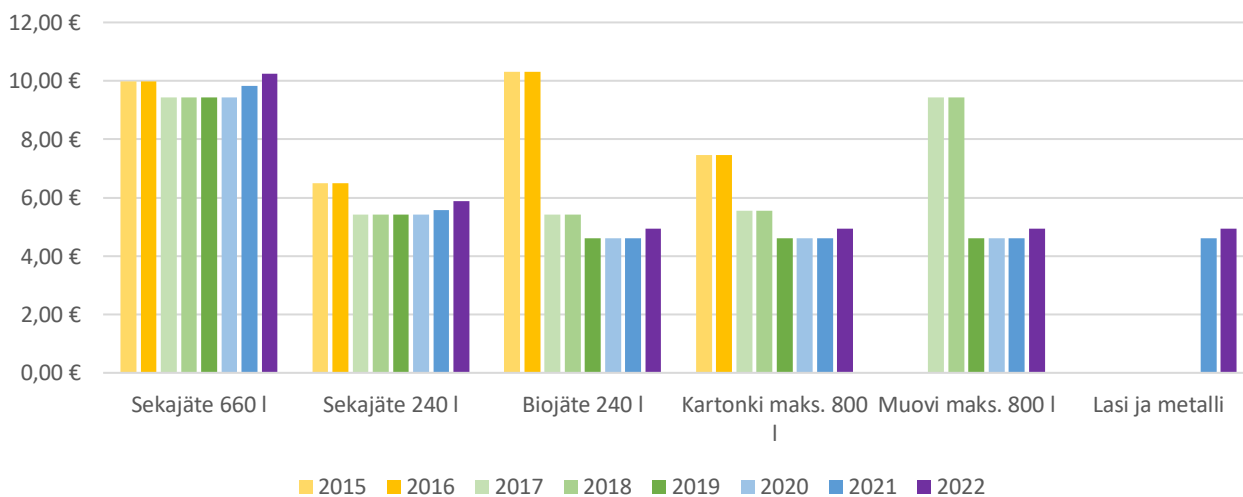

Jättemaksujen kehitys v. 2015-2022

Jäteastiatyhjennysten hintakehitys Kuopiossa

Jäteastiatyhjennysten hintakehitys Siilinjärvellä

Jäteastiatyhjennysten hintakehitys Pieksämäellä

Jäteastiatyhjennysten hintakehitys muissa kunnissa

Perusmaksun hintakehitys Kuopiossa*

*Kuopiossa oli käytössä vuoteen 2017 saakka perusmaksun kuntaosa, joka ohjattiin peruskunnan jätehuoltotehtäviin. Kuntaosat olivat käytössä myös Siilinjärvellä, Suonenjoella, Juuassa ja Tervossa eli näissä kunnissa perusmaksut laskivat vuonna 2017. Muissa kunnissa perusmaksut olivat samalla tasolla vuosina 2015-2020.