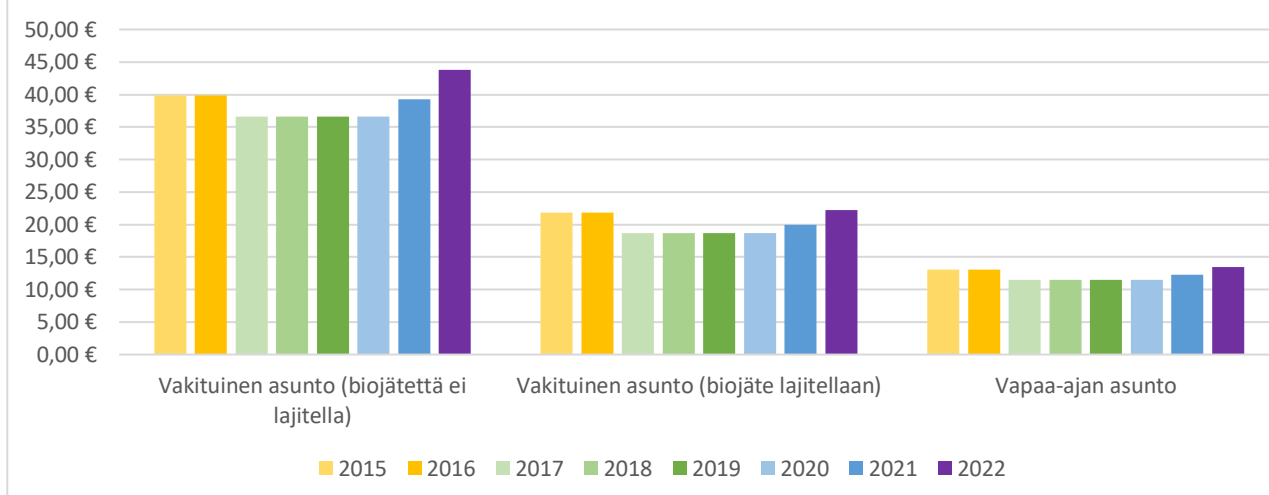

Jättemaksujen kehitys v. 2015-2022

Jäteastiatyhjennysten hintakehitys Kuopiossa

Jäteastiatyhjennysten hintakehitys Siilinjärvellä

Jäteastiatyhjennysten hintakehitys Pieksämäellä

Jäteastiatyhjennysten hintakehitys muissa kunnissa

Perusmaksun hintakehitys Kuopiossa*

*Kuopiossa oli käytössä vuoteen 2017 saakka perusmaksun kuntaosa, joka ohjattiin peruskunnan jätehuoltotehtäviin. Kuntaosat olivat käytössä myös Siilinjärvellä, Suonenjoella, Juuassa ja Tervossa eli näissä kunnissa perusmaksut laskivat vuonna 2017. Muissa kunnissa perusmaksut olivat samalla tasolla vuosina 2015-2020.