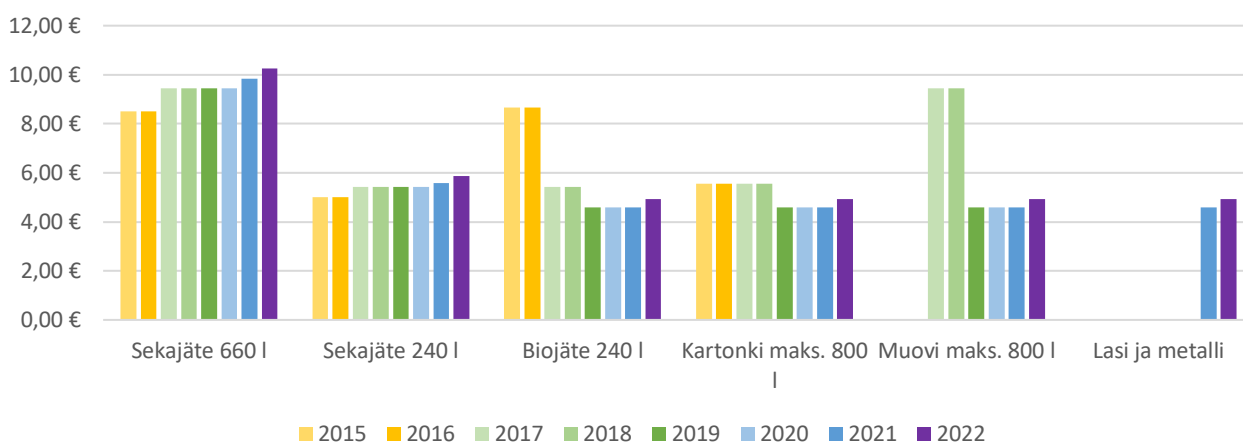

Jättemaksujen kehitys v. 2015-2022

Jäteastiatyhjennysten hintakehitys Kuopiossa

Jäteastiatyhjennysten hintakehitys Siilinjärvellä

Jäteastiatyhjennysten hintakehitys Pieksämäellä

Jäteastiatyhjennysten hintakehitys muissa kunnissa

Perusmaksun hintakehitys Kuopiossa*

*Kuopiossa oli käytössä vuoteen 2017 saakka perusmaksun kuntaosa, joka ohjattiin peruskunnan jätehuoltotehtäviin. Kuntaosat olivat käytössä myös Siilinjärvellä, Suonenjoella, Juuassa ja Tervossa eli näissä kunnissa perusmaksut laskivat vuonna 2017. Muissa kunnissa perusmaksut olivat samalla tasolla vuosina 2015-2020.