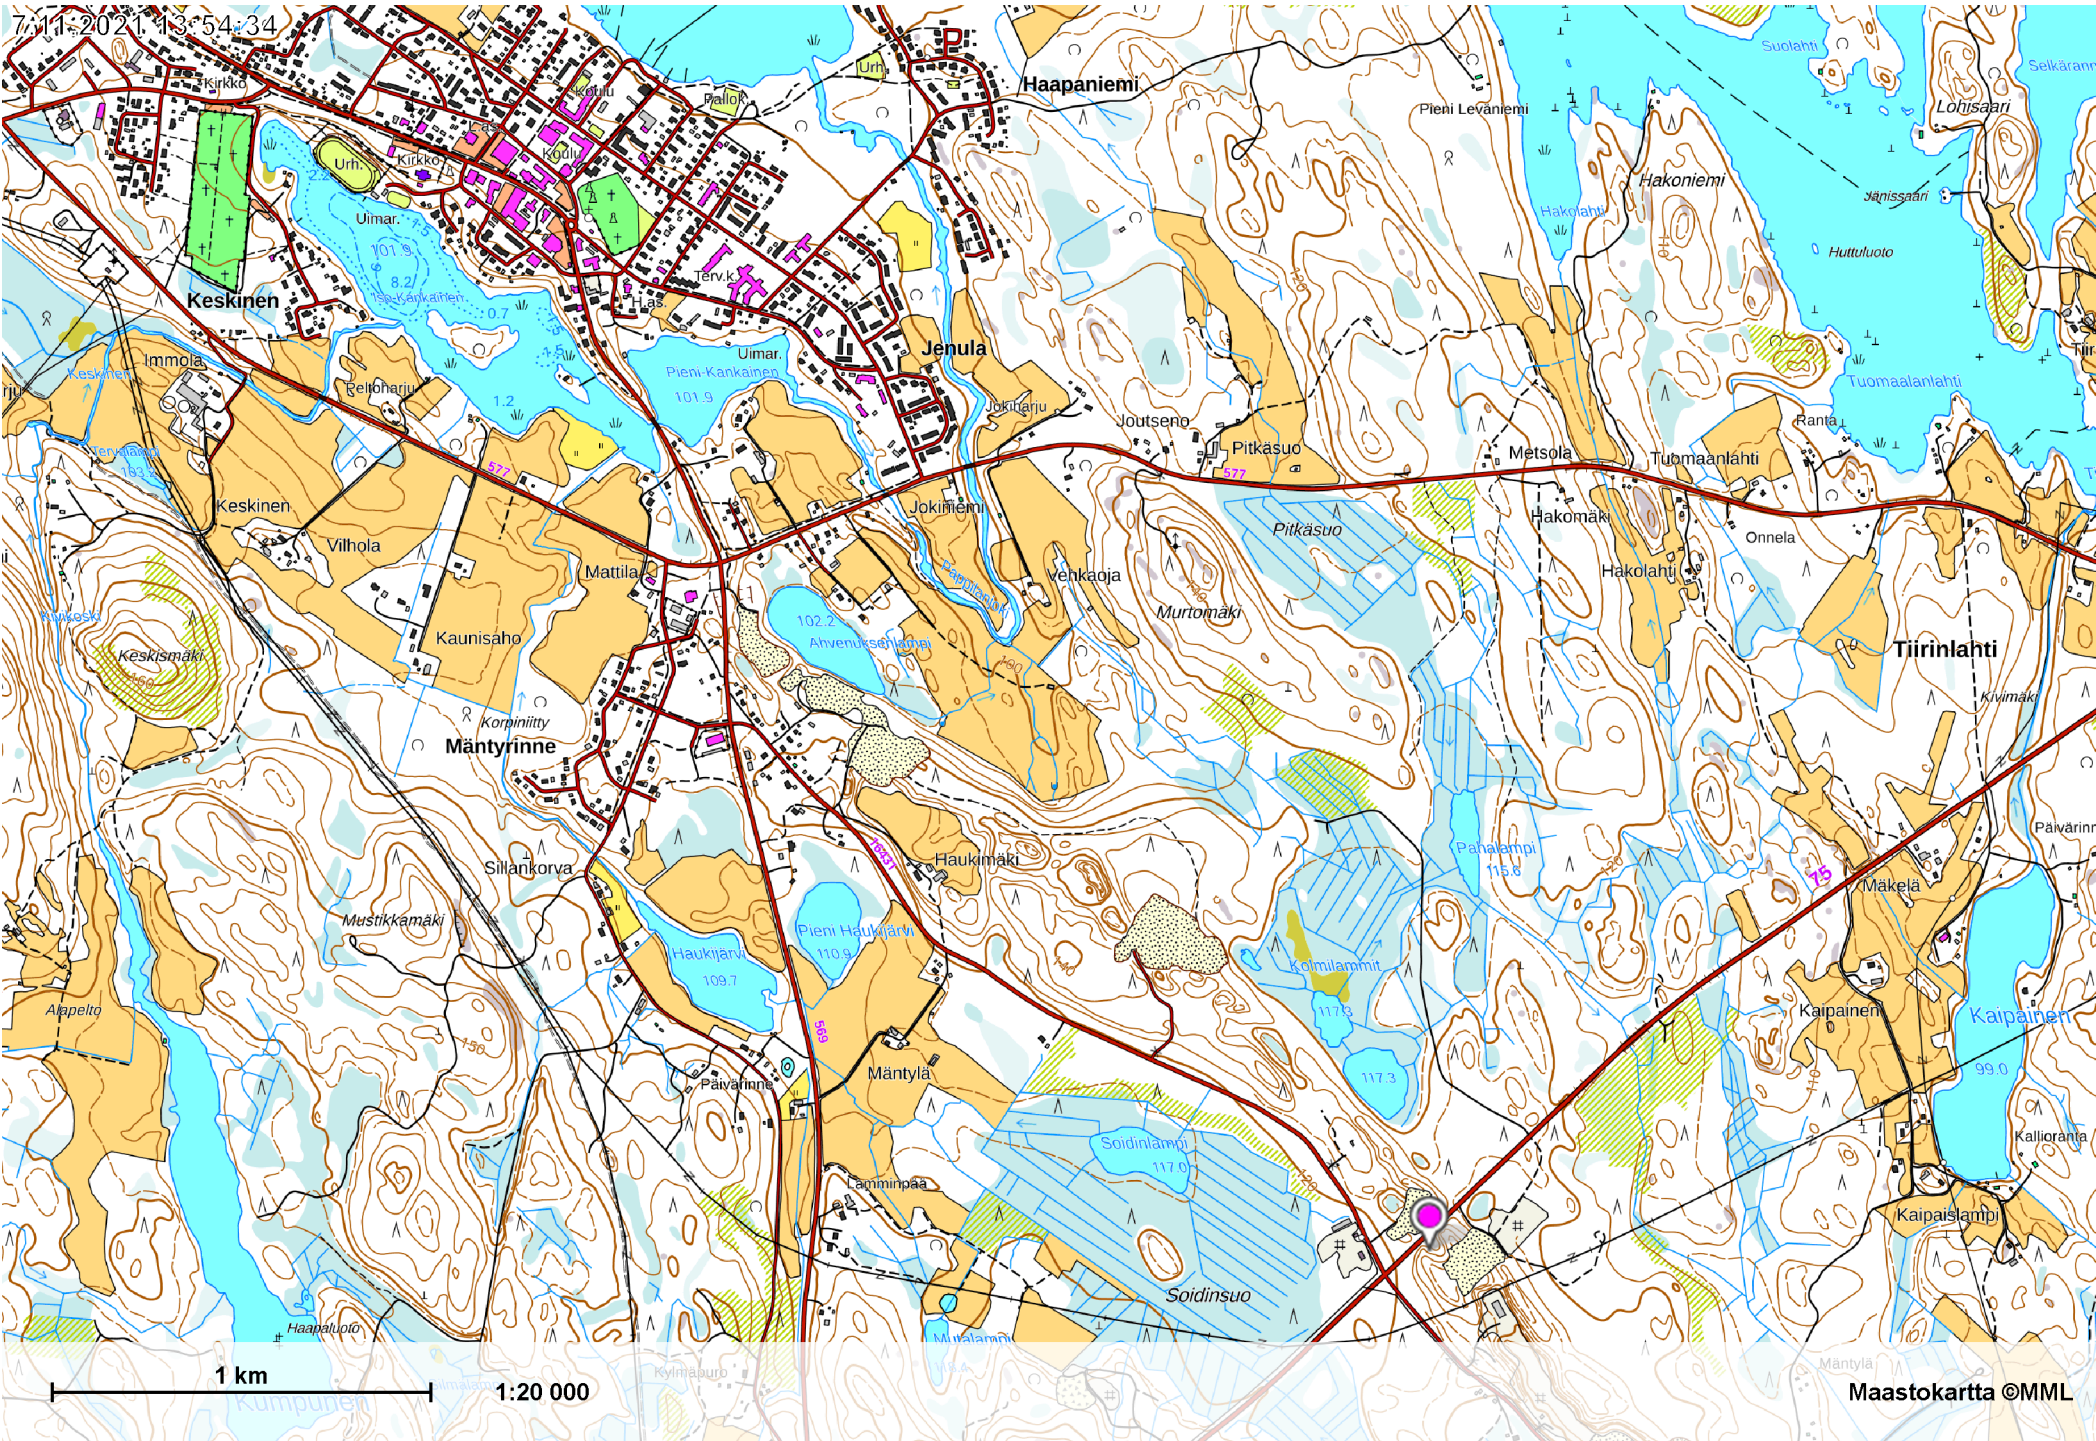

7.11.2021 13:54:34

1 km

1:20 000

Maastokartta ©MML